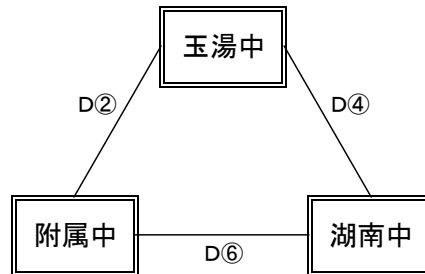

予選順位 《いリーグ》

1位 _____ 中
 2位 _____ 中
 3位 _____ 中

《うリーグ》

予選順位 《うリーグ》

1位 _____ 中
 2位 _____ 中
 3位 _____ 中

《えリーグ》

予選順位 《えリーグ》

1位 _____ 中
 2位 _____ 中
 3位 _____ 中

湖南中
湖東中
四中
三中
一中
湖北中
附属中
松徳中
二中
宍道中
玉湯中
東出雲中

【順位決定方法】

①勝ち数の多いチームを上位とする。

②三者同率の場合は、ゴールアベレージ(総得点÷総失点)で順位を決定する。以上で決まらない場合は抽選にて順位を決定する。

試合時間 ①9:00～ ②10:20～ ③11:40～ ④13:00～ ⑤14:20～ ⑥15:40～

【男子決勝トーナメント】 10月7日(金):島根体育館 8日(土):松江市総合体育館