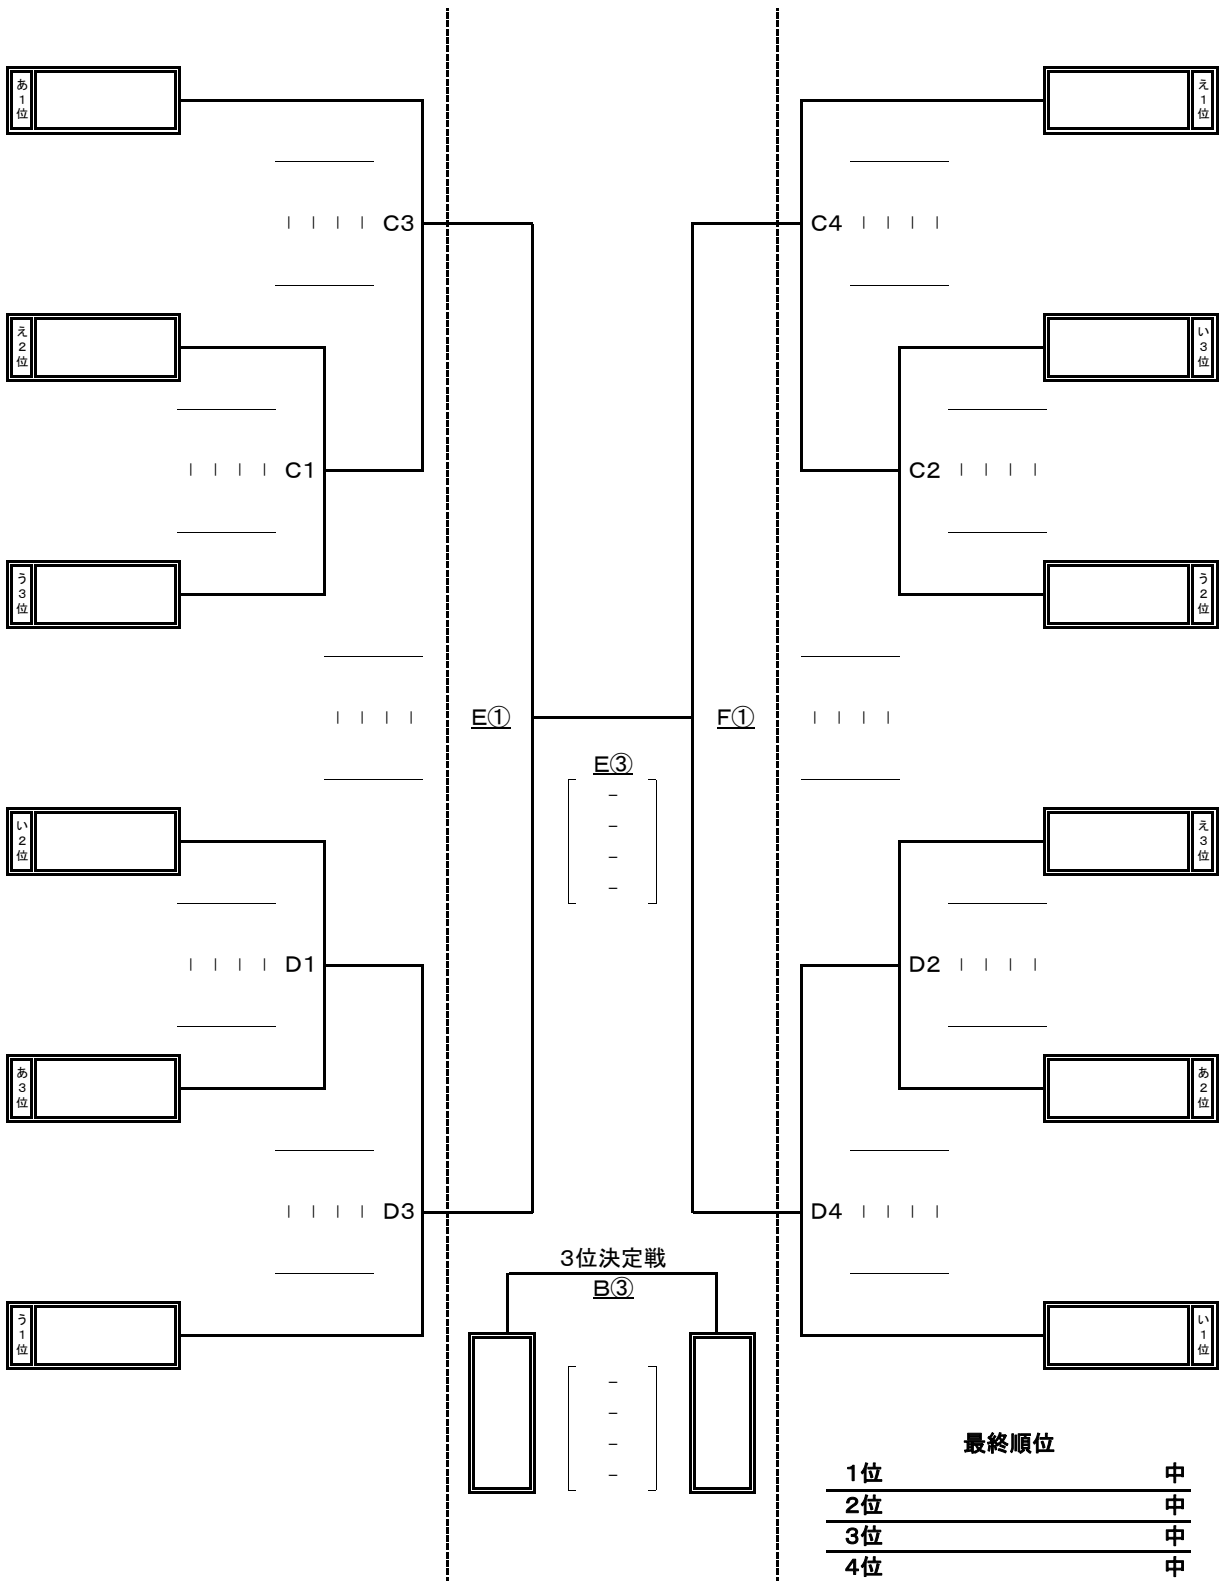

【女子決勝トーナメント】 10月7日(金):玉湯体育館 8日(土):松江市総合体育館

【7日】

【8日】

【7日】

10月7日(金) C、D…玉湯体育館
8日(土) E、F…松江市総合体育館

試合時間【7日】 ①9:00～ ②10:20～ ③11:40～ ④13:00～ ⑤14:20～
試合時間【8日】 ①9:30～ ②10:50～ ③12:10～ ④13:30～