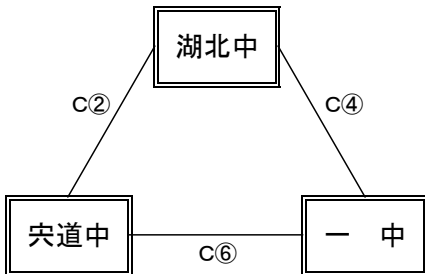

予選順位 《ウ リーグ》

1位 _____ 中
 2位 _____ 中
 3位 _____ 中

《エ リーグ》

予選順位 《エ リーグ》

1位 _____ 中
 2位 _____ 中
 3位 _____ 中

湖南中
湖東中
四中
三中
一中
湖北中
附属中
島根中
二中
宍道中
開星・四中
東出雲中

【順位決定方法】

①勝ち数の多いチームを上位とする。

②三者同率の場合は、ゴールアベレージ(総得点÷総失点)で順位を決定する。以上で決まらない場合は抽選にて順位を決定する。

試合時間 ①9:00～ ②10:20～ ③11:40～ ④13:00～ ⑤14:20～ ⑥15:40～

【女子予選リーグ】 10月6日(木) 玉湯体育館(C、Dコート)

《ありリーグ》

予選順位 《ありリーグ》

1位 _____ 中
 2位 _____ 中
 3位 _____ 中

《いリーグ》

予選順位 《いリーグ》

1位 _____ 中
 2位 _____ 中
 3位 _____ 中

《うリーグ》

予選順位 《うリーグ》

1位 _____ 中
 2位 _____ 中
 3位 _____ 中

《えリーグ》

予選順位 《えリーグ》

1位 _____ 中
 2位 _____ 中
 3位 _____ 中

湖南中
湖東中
四中
三中
一中
湖北中
附属中
松徳中
二中
宍道中
玉湯中
東出雲中

【順位決定方法】

①勝ち数の多いチームを上位とする。

②三者同率の場合は、ゴールアベレージ(総得点÷総失点)で順位を決定する。以上で決まらない場合は抽選にて順位を決定する。

試合時間 ①9:00～ ②10:20～ ③11:40～ ④13:00～ ⑤14:20～ ⑥15:40～

【男子決勝トーナメント】 10月7日(金):島根体育館 8日(土):松江市総合体育館