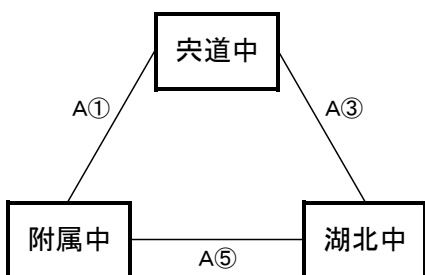

【男子予選リーグ】 10月6日(木) 島根体育館(A、Bコート)

《ア リーグ》

予選順位 《ア リーグ》

1位 _____ 中
 2位 _____ 中
 3位 _____ 中

《イ リーグ》

予選順位 《イ リーグ》

1位 _____ 中
 2位 _____ 中
 3位 _____ 中

《ウ リーグ》

予選順位 《ウ リーグ》

1位 _____ 中
 2位 _____ 中
 3位 _____ 中

《エ リーグ》

予選順位 《エ リーグ》

1位 _____ 中
 2位 _____ 中
 3位 _____ 中

湖南中
湖東中
四中
三中
一中
湖北中
附属中
島根中
二中
宍道中
開星・四中
東出雲中

【順位決定方法】

①勝ち数の多いチームを上位とする。