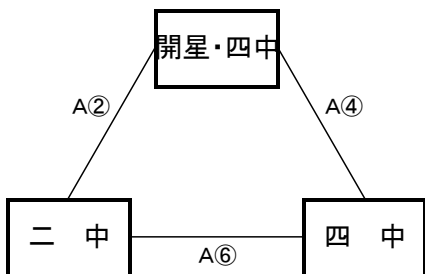

【男子予選リーグ】 10月6日(木) 島根体育館(A、Bコート)

《ア リーグ》

予選順位 《ア リーグ》

1位 _____ 中
 2位 _____ 中
 3位 _____ 中

《イ リーグ》

予選順位 《イ リーグ》

1位 _____ 中
 2位 _____ 中
 3位 _____ 中

《ウ リーグ》

予選順位 《ウ リーグ》

1位 _____ 中
 2位 _____ 中
 3位 _____ 中

《エ リーグ》

予選順位 《エ リーグ》

1位 _____ 中
 2位 _____ 中
 3位 _____ 中

湖南中
湖東中
四中
三中
一中
湖北中
附属中
島根中
二中
宍道中
開星・四中
東出雲中

【順位決定方法】

①勝ち数の多いチームを上位とする。