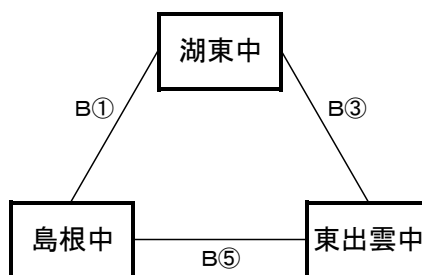

【男子予選リーグ】 10月6日(木) 島根体育館(A、Bコート)

《ア リーグ》

予選順位 《ア リーグ》

1位 _____ 中
 2位 _____ 中
 3位 _____ 中

《イ リーグ》

予選順位 《イ リーグ》

1位 _____ 中
 2位 _____ 中
 3位 _____ 中

《ウ リーグ》

予選順位 《ウ リーグ》

1位 _____ 中
 2位 _____ 中
 3位 _____ 中

《エ リーグ》

予選順位 《エ リーグ》

1位 _____ 中
 2位 _____ 中
 3位 _____ 中

湖南中
湖東中
四中
三中
一中
湖北中
附属中
島根中
二中
宍道中
開星・四中
東出雲中

【順位決定方法】

①勝ち数の多いチームを上位とする。