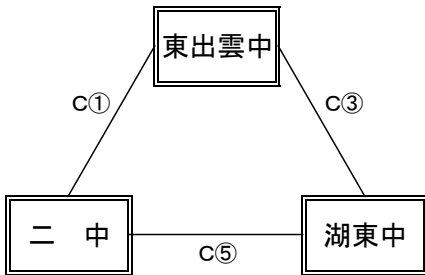

【男子予選リーグ】 10月6日(木) 島根体育館(A、Bコート)

《ア リーグ》

予選順位 《ア リーグ》

1位 _____ 中
 2位 _____ 中
 3位 _____ 中

《イ リーグ》

予選順位 《イ リーグ》

1位 _____ 中
 2位 _____ 中
 3位 _____ 中

《ウ リーグ》

予選順位 《ウ リーグ》

1位 _____ 中
 2位 _____ 中
 3位 _____ 中

《エ リーグ》

予選順位 《エ リーグ》

1位 _____ 中
 2位 _____ 中
 3位 _____ 中

湖南中
湖東中
四中
三中
一中
湖北中
附属中
島根中
二中
宍道中
開星・四中
東出雲中

【順位決定方法】

①勝ち数の多いチームを上位とする。

②三者同率の場合は、ゴールアベレージ(総得点÷総失点)で順位を決定する。以上で決まらない場合は抽選にて順位を決定する。

試合時間 ①9:00～ ②10:20～ ③11:40～ ④13:00～ ⑤14:20～ ⑥15:40～

【女子予選リーグ】 10月6日(木) 玉湯体育館(C、Dコート)

《ありリーグ》

予選順位 《ありリーグ》

1位 _____ 中
 2位 _____ 中
 3位 _____ 中

《いリーグ》