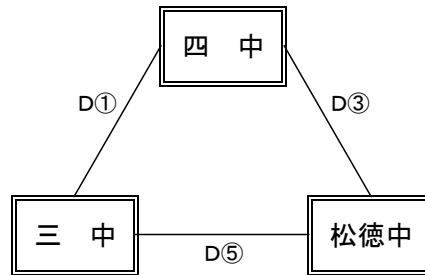

予選順位 《ウ リーグ》

1位 _____ 中
 2位 _____ 中
 3位 _____ 中

《エ リーグ》

予選順位 《エ リーグ》

1位 _____ 中
 2位 _____ 中
 3位 _____ 中

湖南中
湖東中
四中
三中
一中
湖北中
附属中
島根中
二中
宍道中
開星・四中
東出雲中

【順位決定方法】

①勝ち数の多いチームを上位とする。

②三者同率の場合は、ゴールアベレージ(総得点÷総失点)で順位を決定する。以上で決まらない場合は抽選にて順位を決定する。

試合時間 ①9:00～ ②10:20～ ③11:40～ ④13:00～ ⑤14:20～ ⑥15:40～

【女子予選リーグ】 10月6日(木) 玉湯体育館(C、Dコート)

《ありリーグ》

予選順位 《ありリーグ》

1位 _____ 中
 2位 _____ 中
 3位 _____ 中

《いリーグ》

予選順位 《いリーグ》

1位 _____ 中
 2位 _____ 中
 3位 _____ 中

《うリーグ》

予選順位 《うリーグ》

1位 _____ 中
 2位 _____ 中
 3位 _____ 中

《えリーグ》

予選順位 《えリーグ》

1位 _____ 中
 2位 _____ 中
 3位 _____ 中

湖南中
湖東中
四中
三中
一中
湖北中
附属中
松徳中
二中
宍道中
玉湯中
東出雲中

【順位決定方法】

①勝ち数の多いチームを上位とする。

②三者同率の場合は、ゴールアベレージ(総得点÷総失点)で順位を決定する。以上で決まらない場合は抽選にて順位を決定する。

試合時間 ①9:00～ ②10:20～ ③11:40～ ④13:00～ ⑤14:20～ ⑥15:40～

【男子決勝トーナメント】 10月7日(金):島根体育館 8日(土):松江市総合体育館