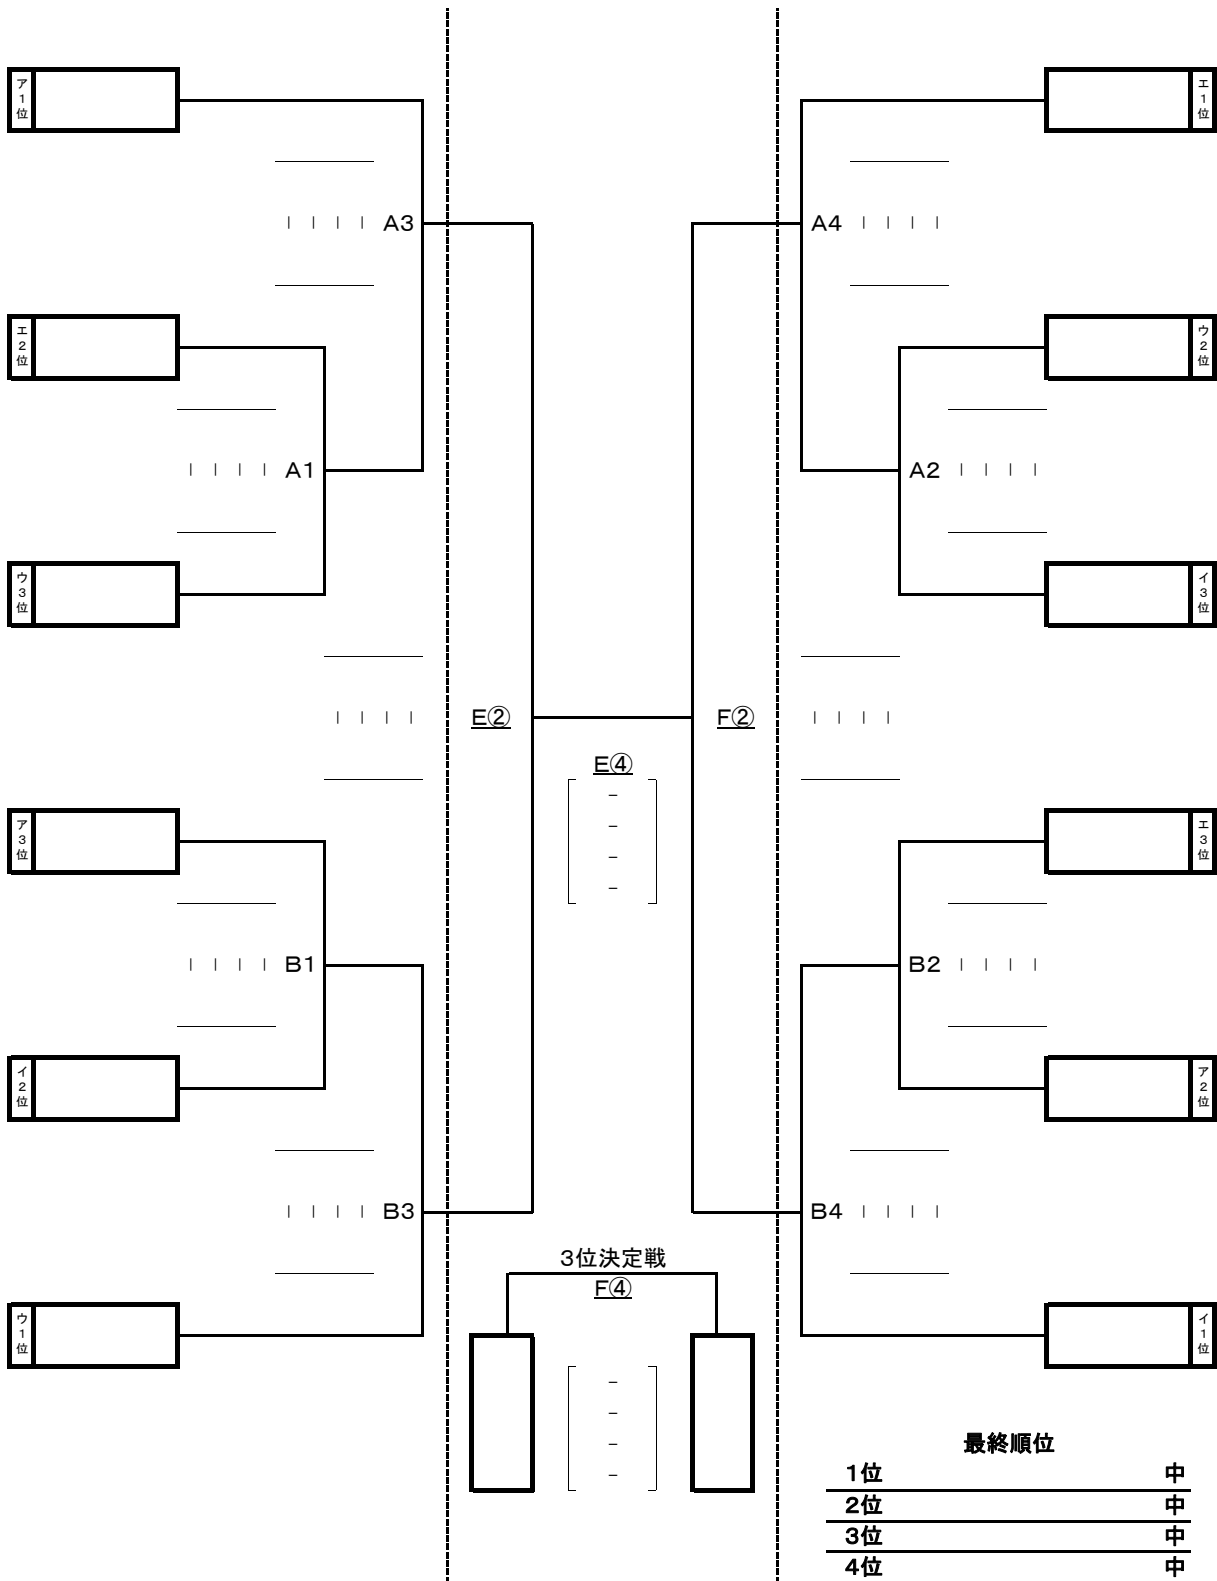

【男子決勝トーナメント】 10月7日(金):島根体育館 8日(土):松江市総合体育館

【7日】

【8日】

【7日】

10月7日(金) A、B…島根体育館
8日(土) E、F…松江市総合体育館

試合時間【7日】 ①9:00～ ②10:20～ ③11:40～ ④13:00～ ⑤14:20～
試合時間【8日】 ①9:30～ ②10:50～ ③12:10～ ④13:30～