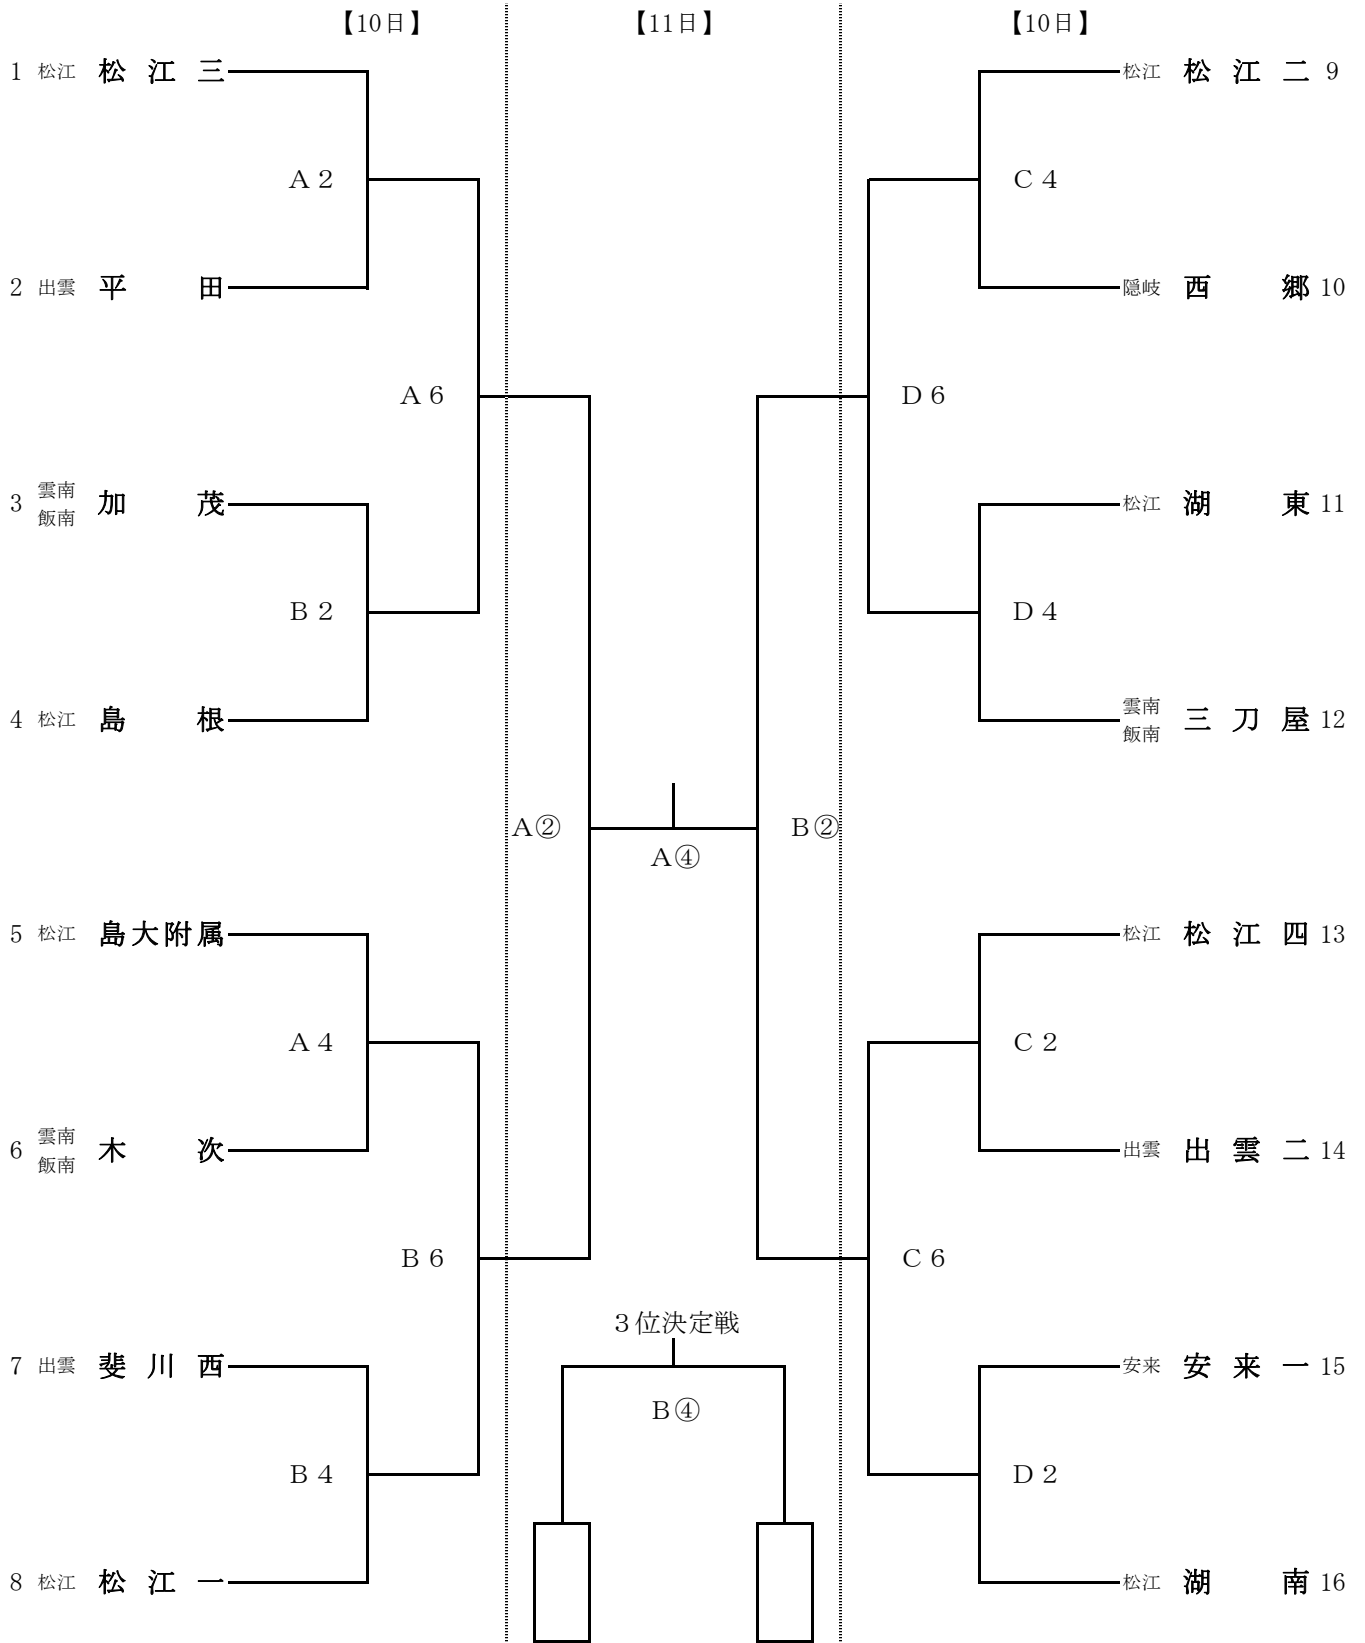

第56回 出雲地区中学校新人バスケットボール大会 組み合わせ 《男子》

コ ー ト: A・B…三刀屋文化体育館アスパル C・D…三刀屋中学校体育館
 試合時間: ①9:00～ ②10:20～ ③11:40～ ④13:00～ ⑤14:20～ ⑥15:40～

第56回 出雲地区中学校新人バスケットボール大会 組み合わせ 《女子》

コ ー ト: A・B…三刀屋文化体育館アスパル C・D…三刀屋中学校体育館
 試合時間: ①9:00～ ②10:20～ ③11:40～ ④13:00～ ⑤14:20～ ⑥15:40～

第56回 出雲地区中学校新人バスケットボール大会 試合結果 《男子》

第56回 出雲地区中学校新人バスケットボール大会 試合結果 《女子》