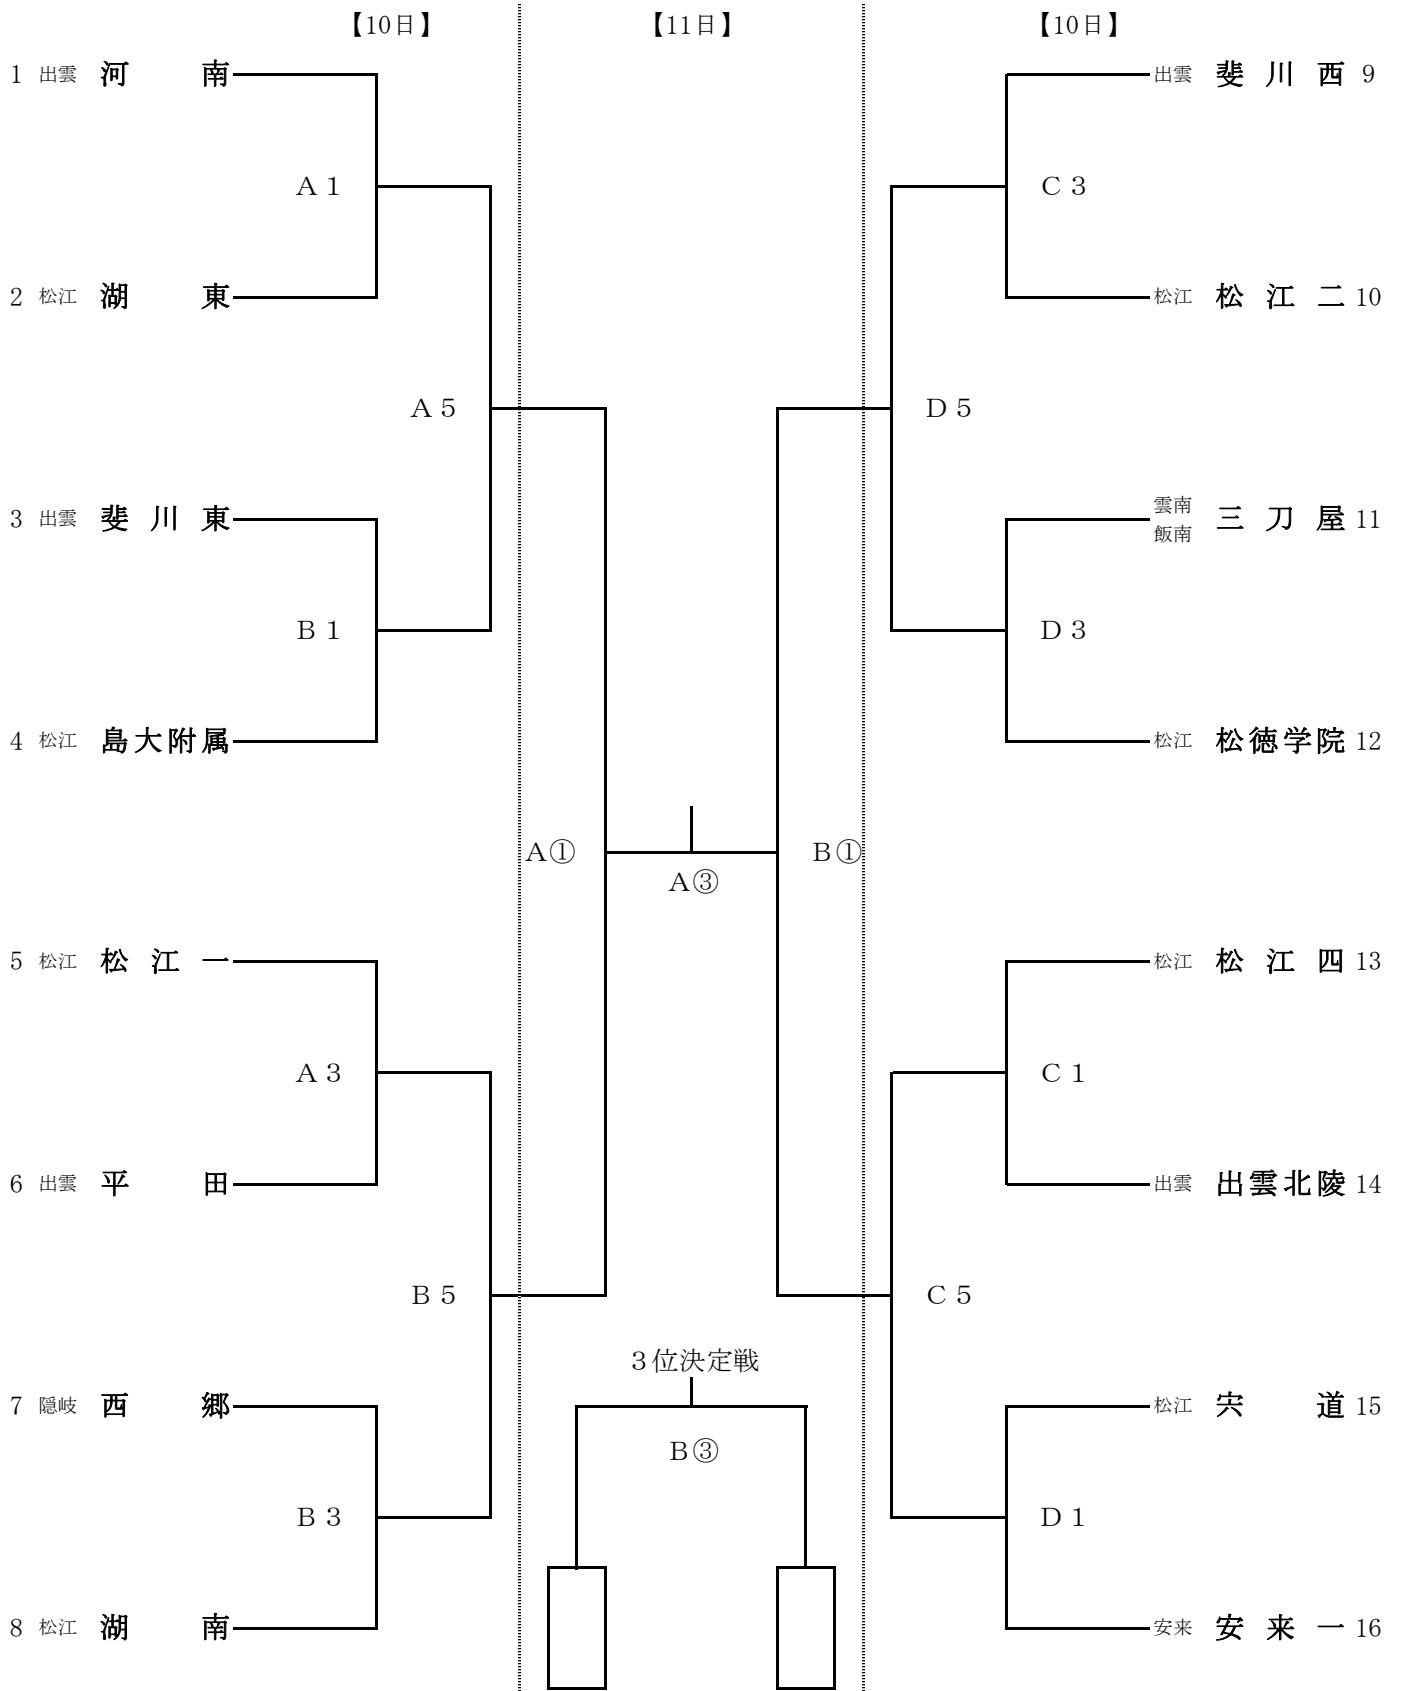

第56回 出雲地区中学校新人バスケットボール大会 組み合わせ 《男子》

コ ー ト: A・B…三刀屋文化体育館アスパル C・D…三刀屋中学校体育館
 試合時間: ①9:00～ ②10:20～ ③11:40～ ④13:00～ ⑤14:20～ ⑥15:40～

第56回 出雲地区中学校新人バスケットボール大会 組み合わせ 《女子》

コ ー ト: A・B…三刀屋文化体育館アスパル C・D…三刀屋中学校体育館
 試合時間: ①9:00～ ②10:20～ ③11:40～ ④13:00～ ⑤14:20～ ⑥15:40～

第56回 出雲地区中学校新人バスケットボール大会 試合結果 《男子》

第56回 出雲地区中学校新人バスケットボール大会 試合結果 《女子》