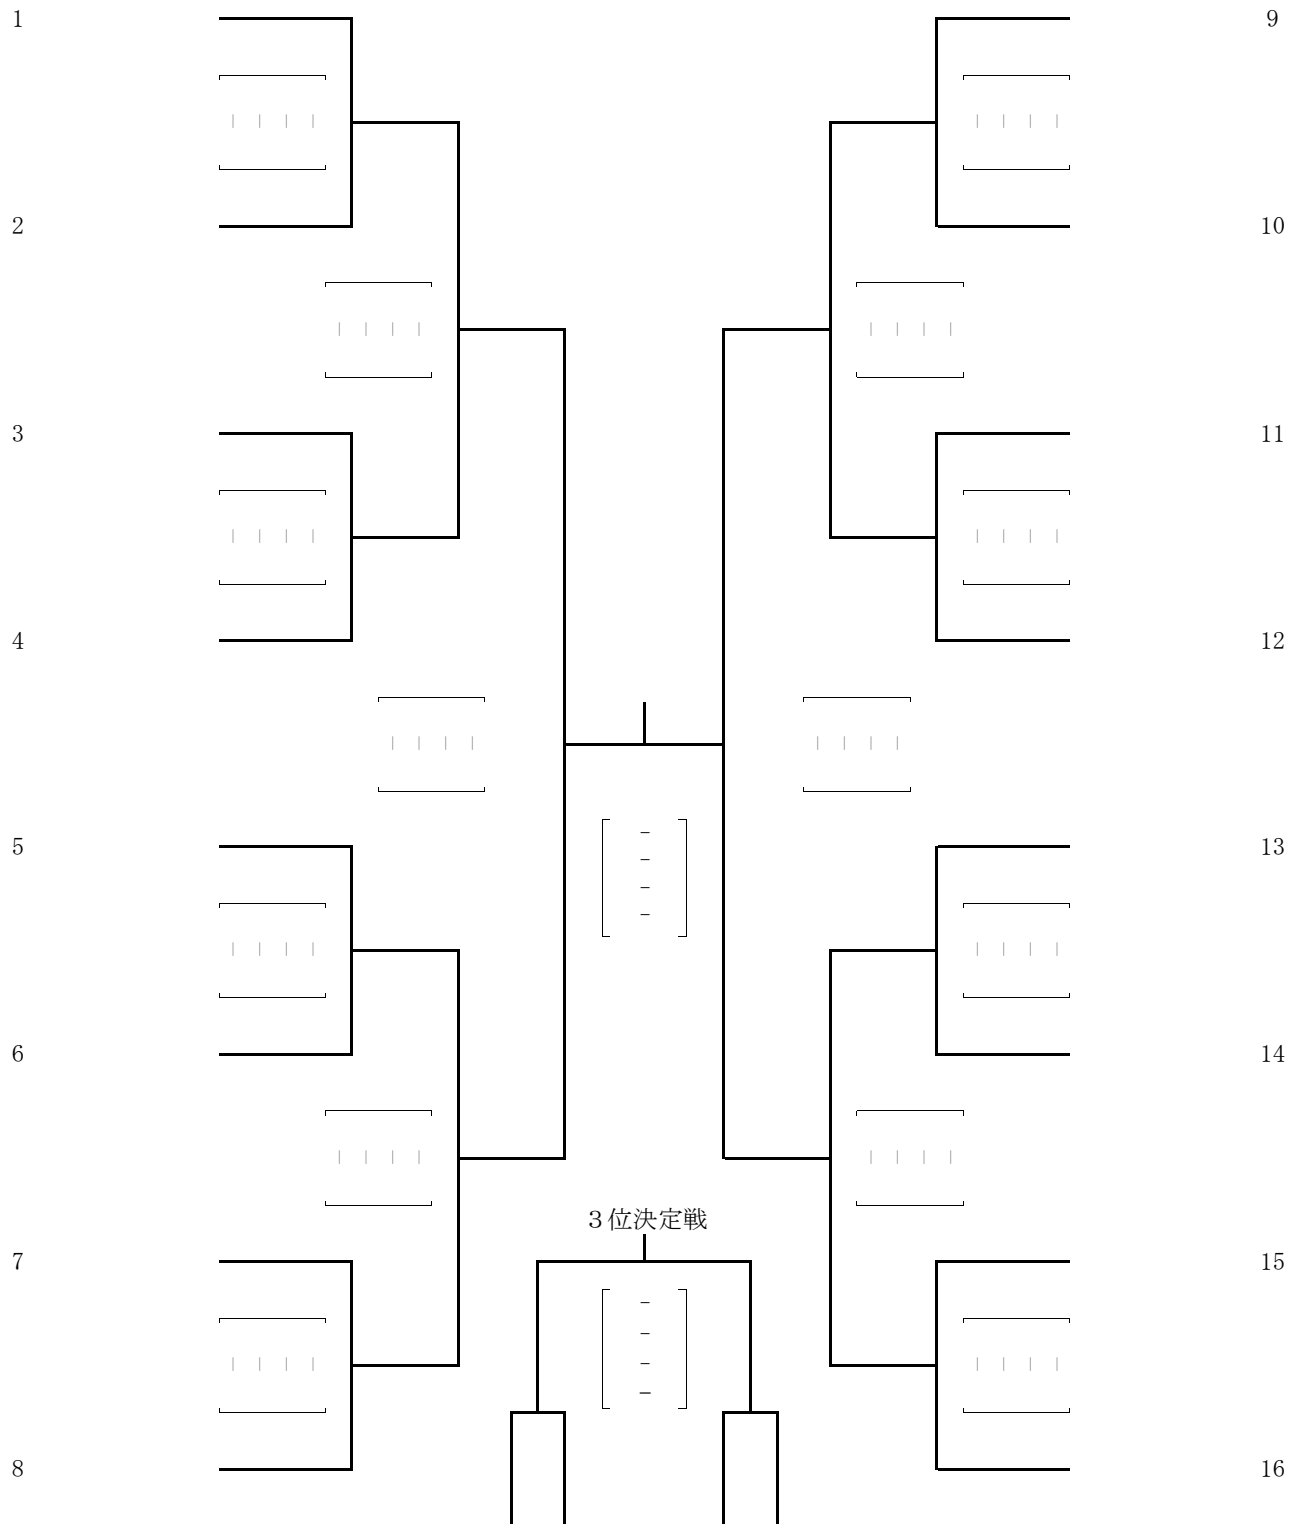

第56回 出雲地区中学校新人バスケットボール大会 試合結果 《男子》