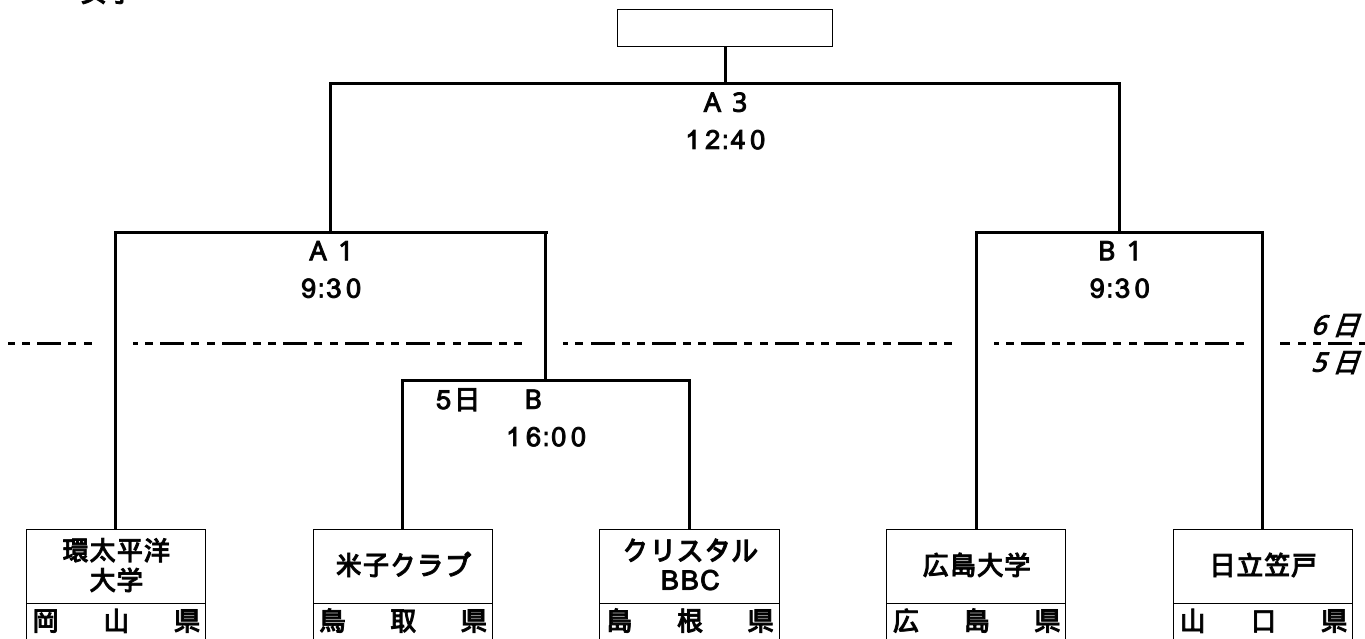

第38回 中国総合バスケットボール選手権大会
 (兼) 第87回天皇杯・第78回皇后杯全日本総合バスケットボール選手権大会中国地区予選会
組 合 せ 表

平成23年11月5日(土)・6日(日)

於) 松江商業高等学校

男子

女子

試合開始時刻

11月5日(土)

A ・ B 16:00 ~

代表者会議

5日 14:30 ~

11月6日(日)

A 1 ・ B 1 9:30 ~

A 2 ・ B 2 11:05 ~

A 3 12:40 ~

B 3 13:30 ~ (第2試合終了1時間後)