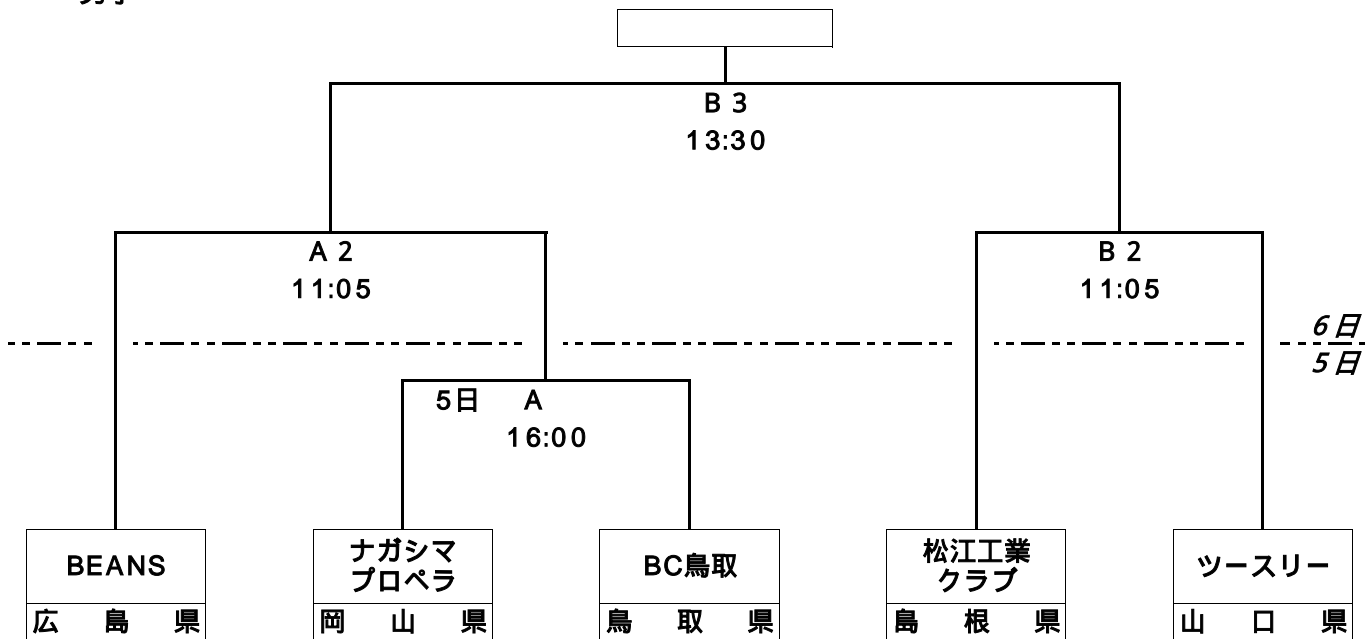

第38回 中国総合バスケットボール選手権大会
 (兼) 第87回天皇杯・第78回皇后杯全日本総合バスケットボール選手権大会中国地区予選会
組 合 せ 表

平成23年11月5日(土)・6日(日)

於) 松江商業高等学校

男子

女子

試合開始時刻

11月5日(土)

A ・ B 16:00 ~

代表者会議

5日 14:30 ~

11月6日(日)

A 1 ・ B 1 9:30 ~

A 2 ・ B 2 11:05 ~

A 3 12:40 ~

B 3 13:30 ~ (第2試合終了1時間後)