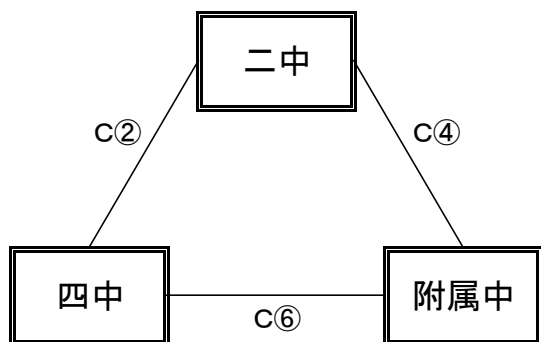

【女子予選リーグ】 12月4日(日) 松江市立第一中学校 第二体育館(C、Dコート)

《ありーグ》

《いりーグ》

予選順位 《ありーグ》

1位 _____ 中
 2位 _____ 中
 3位 _____ 中

《あ》1位

C7

《い》1位

予選順位 《いりーグ》

1位 _____ 中
 2位 _____ 中
 3位 _____ 中

《うりーグ》

《えりーグ》

予選順位 《うりーグ》

1位 _____ 中
 2位 _____ 中
 3位 _____ 中

《う》1位

D7

《え》1位

予選順位 《えりーグ》

1位 _____ 中
 2位 _____ 中
 3位 _____ 中

【順位決定方法】

- ①勝ち数の多いチームを上位とする。
- ②三者同率の場合は、ゴールアベレージ(総得点÷総失点)で順位を決定する。以上で決まらない場合は抽選にて順位を決定する。

試合時間 ①9:00～ ②10:00～ ③11:00～ ④12:00～ ⑤13:00～ ⑥14:00～ ⑦15:00～