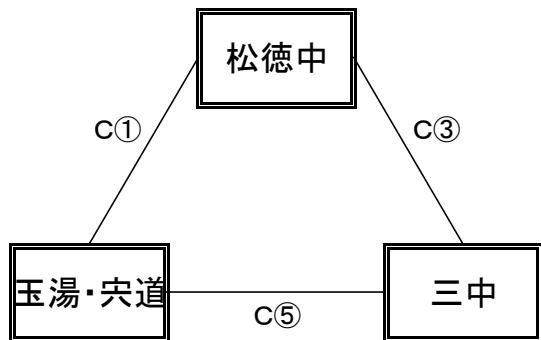

【女子予選リーグ】 12月4日(日) 松江市立第一中学校 第二体育館(C、Dコート)

《ありーグ》

《いりーグ》

予選順位 《ありーグ》

1位 _____ 中
 2位 _____ 中
 3位 _____ 中

《あ》1位

C7

《い》1位

予選順位 《いりーグ》

1位 _____ 中
 2位 _____ 中
 3位 _____ 中

《うりーグ》

《えりーグ》

予選順位 《うりーグ》

1位 _____ 中
 2位 _____ 中
 3位 _____ 中

《う》1位

D7

《え》1位

予選順位 《えりーグ》

1位 _____ 中
 2位 _____ 中
 3位 _____ 中

【順位決定方法】

- ①勝ち数の多いチームを上位とする。
- ②三者同率の場合は、ゴールアベレージ(総得点÷総失点)で順位を決定する。以上で決まらない場合は抽選にて順位を決定する。

試合時間 ①9:00～ ②10:00～ ③11:00～ ④12:00～ ⑤13:00～ ⑥14:00～ ⑦15:00～