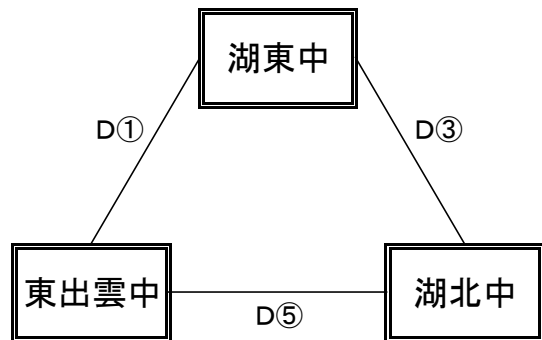

【女子予選リーグ】 12月4日(日) 松江市立第一中学校 第二体育館(C、Dコート)

《ありーグ》

《いりーグ》

予選順位 《ありーグ》

1位 _____ 中
 2位 _____ 中
 3位 _____ 中

《あ》1位

C7

《い》1位

予選順位 《いりーグ》

1位 _____ 中
 2位 _____ 中
 3位 _____ 中

《うりーグ》

《えりーグ》

予選順位 《うりーグ》

1位 _____ 中
 2位 _____ 中
 3位 _____ 中

《う》1位

D7

《え》1位

予選順位 《えりーグ》

1位 _____ 中
 2位 _____ 中
 3位 _____ 中

【順位決定方法】

- ①勝ち数の多いチームを上位とする。
- ②三者同率の場合は、ゴールアベレージ(総得点÷総失点)で順位を決定する。以上で決まらない場合は抽選にて順位を決定する。

試合時間 ①9:00～ ②10:00～ ③11:00～ ④12:00～ ⑤13:00～ ⑥14:00～ ⑦15:00～