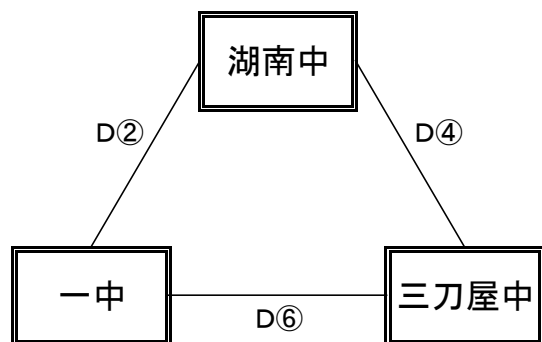

【女子予選リーグ】 12月4日(日) 松江市立第一中学校 第二体育館(C、Dコート)

《ありーグ》

《いりーグ》

予選順位 《ありーグ》

1位 _____ 中
 2位 _____ 中
 3位 _____ 中

《あ》1位

C7

《い》1位

予選順位 《いりーグ》

1位 _____ 中
 2位 _____ 中
 3位 _____ 中

《うりーグ》

《えりーグ》

予選順位 《うりーグ》

1位 _____ 中
 2位 _____ 中
 3位 _____ 中

《う》1位

D7

《え》1位

予選順位 《えりーグ》

1位 _____ 中
 2位 _____ 中
 3位 _____ 中

【順位決定方法】

- ①勝ち数の多いチームを上位とする。
- ②三者同率の場合は、ゴールアベレージ(総得点÷総失点)で順位を決定する。以上で決まらない場合は抽選にて順位を決定する。

試合時間 ①9:00～ ②10:00～ ③11:00～ ④12:00～ ⑤13:00～ ⑥14:00～ ⑦15:00～