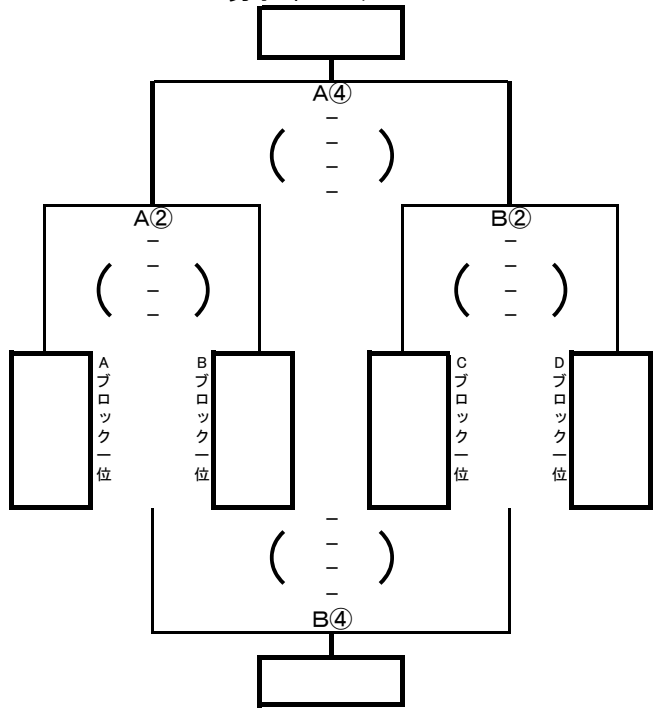

第33回 山陰中学校選抜バスケットボール大会 順位トーナメント組み合わせ

1月8日(日) 島根体育館

女子1位トーナメント

女子1位 _____
 女子2位 _____
 女子3位 _____
 女子4位 _____

男子1位トーナメント

男子1位 _____
 男子2位 _____
 男子3位 _____
 男子4位 _____

1月8日(日) 松江一中体育館

女子2位トーナメント

女子5位 _____
 女子6位 _____
 女子7位 _____
 女子8位 _____

男子2位トーナメント

男子5位 _____
 男子6位 _____
 男子7位 _____
 男子8位 _____

①9:15~ ②10:35~ ③11:55~ ④13:15~