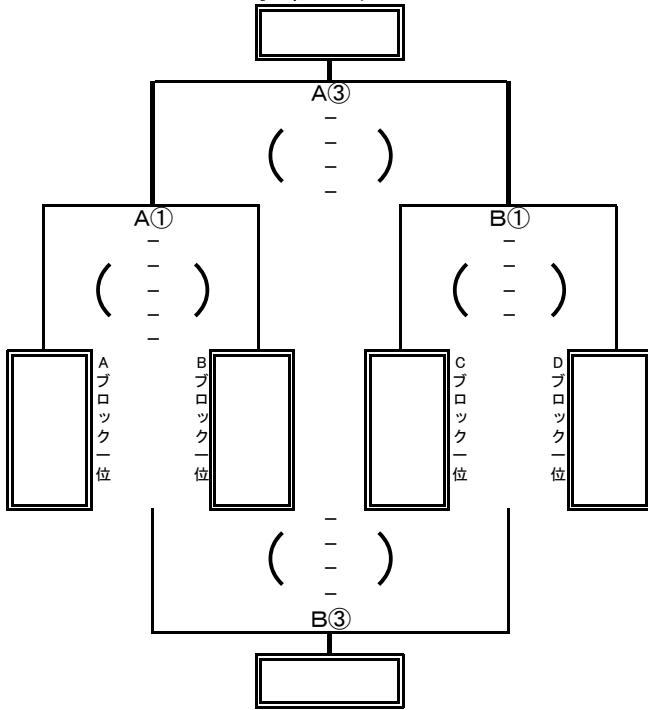

第33回 山陰中学校選抜バスケットボール大会 順位トーナメント組み合わせ

1月8日(日) 島根体育館

女子1位トーナメント

女子1位 _____
 女子2位 _____
 女子3位 _____
 女子4位 _____

男子1位トーナメント

男子1位 _____
 男子2位 _____
 男子3位 _____
 男子4位 _____

1月8日(日) 松江一中体育館

女子2位トーナメント

女子5位 _____
 女子6位 _____
 女子7位 _____
 女子8位 _____

男子2位トーナメント

男子5位 _____
 男子6位 _____
 男子7位 _____
 男子8位 _____

①9:15~ ②10:35~ ③11:55~ ④13:15~