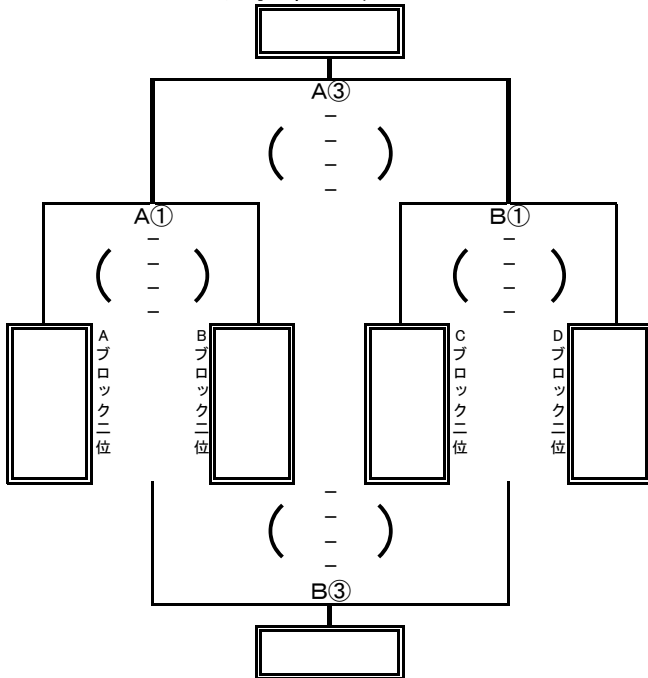

第33回 山陰中学校選抜バスケットボール大会 順位トーナメント組み合わせ

1月8日(日) 島根体育館

女子1位トーナメント

女子1位 _____
 女子2位 _____
 女子3位 _____
 女子4位 _____

男子1位トーナメント

男子1位 _____
 男子2位 _____
 男子3位 _____
 男子4位 _____

1月8日(日) 松江一中体育館

女子2位トーナメント

女子5位 _____
 女子6位 _____
 女子7位 _____
 女子8位 _____

男子2位トーナメント

男子5位 _____
 男子6位 _____
 男子7位 _____
 男子8位 _____

①9:15~ ②10:35~ ③11:55~ ④13:15~