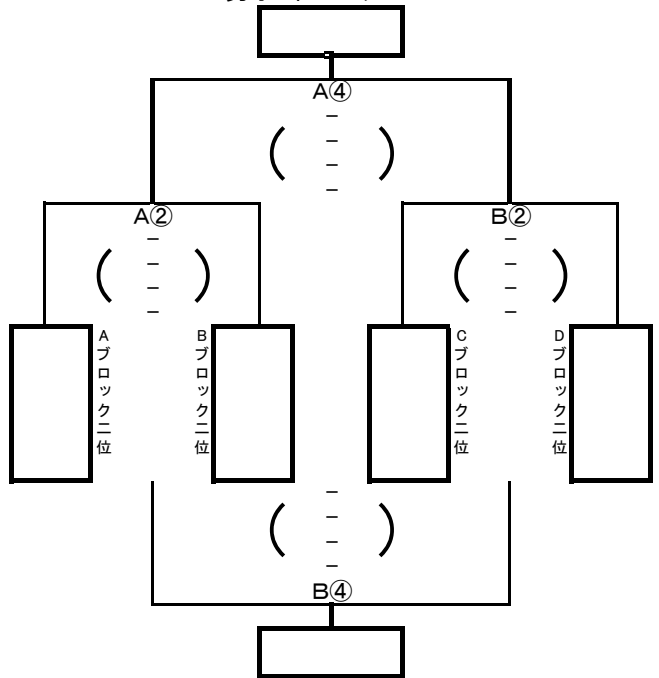

第33回 山陰中学校選抜バスケットボール大会 順位トーナメント組み合わせ

1月8日(日) 島根体育館

女子1位トーナメント

女子1位 _____
 女子2位 _____
 女子3位 _____
 女子4位 _____

男子1位トーナメント

男子1位 _____
 男子2位 _____
 男子3位 _____
 男子4位 _____

1月8日(日) 松江一中体育館

女子2位トーナメント

女子5位 _____
 女子6位 _____
 女子7位 _____
 女子8位 _____

男子2位トーナメント

男子5位 _____
 男子6位 _____
 男子7位 _____
 男子8位 _____

①9:15~ ②10:35~ ③11:55~ ④13:15~