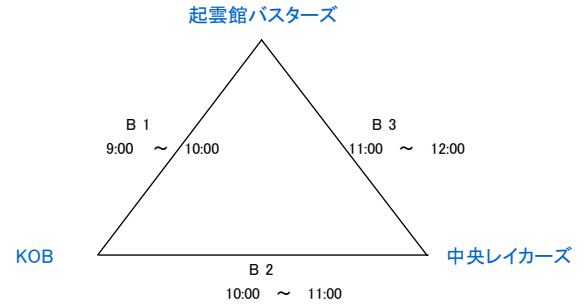

平成23年度 島根県バスケットボールカーニバル

日時：平成24年1月3日(火)

会場：松江一中 体育館

Aブロック (女子)

Bブロック (男子)

Cブロック (男子)

Dブロック (男子)

審判・オフィシャル割当表

Aコート(出入口側)				Bコート(奥側)			
1	9:00 ~ 10:00	対戦カード	30Rockers vs 城北パワテックス・OG	1	9:00 ~ 10:00	対戦カード	起雲館バスターズ vs KOB
		審判 オフィシャル	G-MATECH			審判 オフィシャル	中央レイカーズ
2	10:00 ~ 11:00	対戦カード	城北パワテックス・OG vs G-MATECH	2	10:00 ~ 11:00	対戦カード	KOB vs 中央レイカーズ
		審判 オフィシャル	30Rockers			審判 オフィシャル	起雲館バスターズ
3	11:00 ~ 12:00	対戦カード	G-MATECH vs 30Rockers	3	11:00 ~ 12:00	対戦カード	中央レイカーズ vs 起雲館バスターズ
		審判 オフィシャル	城北パワテックス・OG			審判 オフィシャル	KOB
4	12:00 ~ 13:00	対戦カード	Blue Rice&Moai vs 松北倶楽部	4	12:00 ~ 13:00	対戦カード	城北パワテックス vs Three Point
		審判 オフィシャル	17DOLLARS			審判 オフィシャル	県庁バスケット部
5	13:00 ~ 14:00	対戦カード	松北倶楽部 vs 17DOLLARS	5	13:00 ~ 14:00	対戦カード	Three Point vs 県庁バスケット部
		審判 オフィシャル	Blue Rice&Moai			審判 オフィシャル	城北パワテックス
6	14:00 ~ 15:00	対戦カード	17DOLLARS vs Blue Rice&Moai	6	14:00 ~ 15:00	対戦カード	県庁バスケット部 vs 城北パワテックス
		審判 オフィシャル	松北倶楽部			審判 オフィシャル	Three Point
7		対戦カード		7	15:00 ~ 16:00	対戦カード	
		審判 オフィシャル				審判 オフィシャル	
8		対戦カード		8	16:00 ~ 17:00	対戦カード	
		審判 オフィシャル				審判 オフィシャル