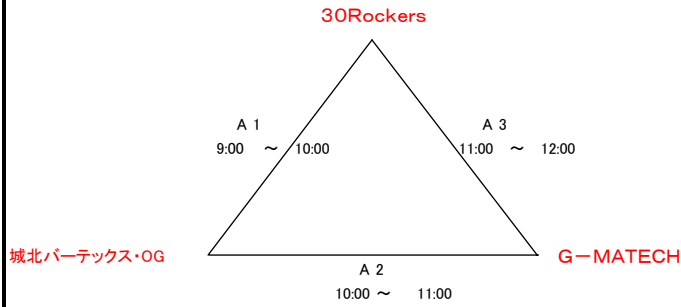

# 平成23年度 島根県バスケットボールカーニバル

日時：平成24年1月3日(火)

会場：松江一中 体育館

## Aブロック (女子)