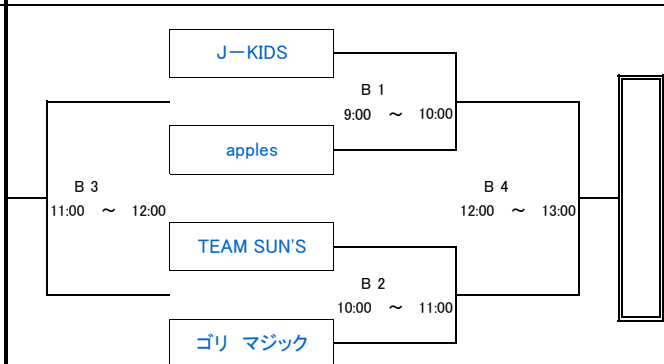

平成23年度 島根県バスケットボールカーニバル

日時：平成24年1月3日(火)

会場：松江四中 体育館

Hブロック(女子)

Iブロック(男子)

Jブロック(男子)

Kブロック(男子)

審判・オフィシャル割当表

Aコート(ステージ側)					Bコート(校舎側)						
1	9:00 ~ 10:00	対戦カード	ばなな	vs	マガンダ	1	9:00 ~ 10:00	対戦カード	J-KIDS	vs	apples
		審判 オフィシャル	BLACK96		ちどりあし			審判 オフィシャル	TEAM SUN'S		ゴリ マジック
2	10:15 ~ 11:15	対戦カード	BLACK96	vs	ちどりあし	2	10:00 ~ 11:00	対戦カード	TEAM SUN'S	vs	ゴリ マジック
		審判 オフィシャル	ばなな		マガンダ			審判 オフィシャル	J-KIDS		apples
3	11:30 ~ 12:30	対戦カード	A1 負け	vs	A2負け	3	11:00 ~ 12:00	対戦カード	B1 負け	vs	B2負け
		審判 オフィシャル	A1 勝ち		A2 勝ち			審判 オフィシャル	B1 勝ち		B2 勝ち
4	12:30 ~ 13:30	対戦カード	A1 勝ち	vs	A2 勝ち	4	12:00 ~ 13:00	対戦カード	B1 勝ち	vs	B2 勝ち
		審判 オフィシャル	A1 負け		A2 負け			審判 オフィシャル	B1 負け		B2 負け
5	13:00 ~ 14:00	対戦カード	Choice	vs	ジグソー	5	13:00 ~ 14:00	対戦カード	MASSIVE	vs	HIGH FIVE
		審判 オフィシャル			湖南X			審判 オフィシャル			ZERO
6	14:00 ~ 15:00	対戦カード	ジグソー	vs	湖南X	6	14:00 ~ 15:00	対戦カード	HIGH FIVE	vs	ZERO
		審判 オフィシャル			Choice			審判 オフィシャル			MASSIVE
7	15:00 ~ 16:00	対戦カード	湖南X	vs	Choice	7	15:00 ~ 16:00	対戦カード	ZERO	vs	MASSIVE
		審判 オフィシャル			ジグソー			審判 オフィシャル			HIGH FIVE
8	16:00 ~ 17:00	対戦カード		vs		8	16:00 ~ 17:00	対戦カード		vs	
		審判 オフィシャル						審判 オフィシャル