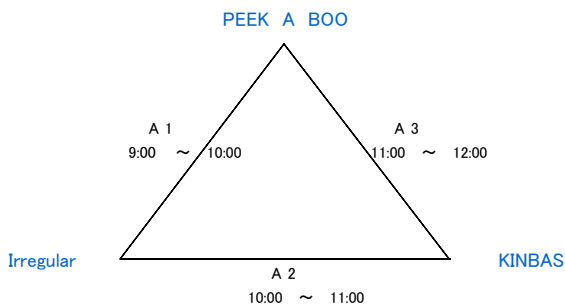

平成23年度 島根県バスケットボールカーニバル

日時：平成24年1月3日(火)

会場：松江二中 体育館

Eブロック (男子)