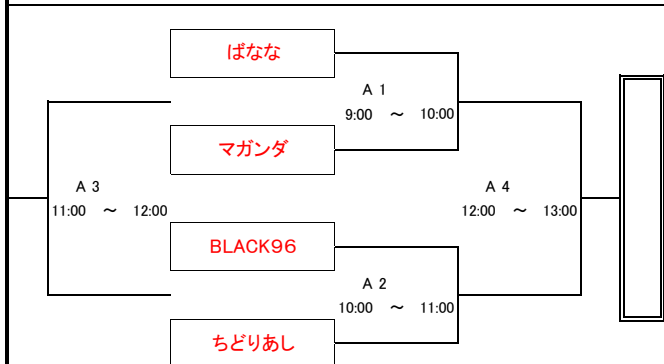

平成23年度 島根県バスケットボールカーニバル

日時：平成24年1月3日(火)

会場：松江四中 体育館

Hブロック(女子)