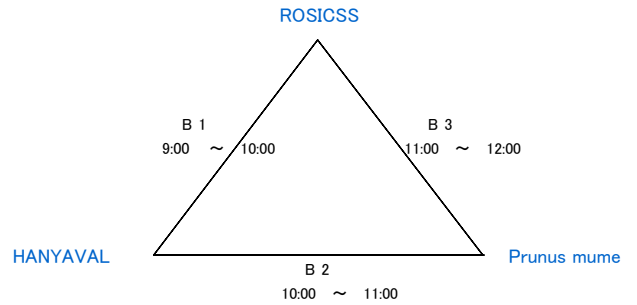

平成23年度 島根県バスケットボールカーニバル

日時：平成24年1月3日(火)

会場：湖北中 体育館

Lブロック (男子)

Mブロック (男子)

Nブロック (男子)

Oブロック (男子)

審判・オフィシャル割当表

Aコート(出入口側)				Bコート(奥側)			
1	9:00 ~ 10:00	対戦カード	仏陀 vs Jog	1	9:00 ~ 10:00	対戦カード	ROSICSS vs HANYAVAL
		審判 オフィシャル	COBRA TWIST			審判 オフィシャル	Prunus mume
2	10:00 ~ 11:00	対戦カード	Jog vs COBRA TWIST	2	10:00 ~ 11:00	対戦カード	HANYAVAL vs Prunus mume
		審判 オフィシャル	仏陀			審判 オフィシャル	ROSICSS
3	11:00 ~ 12:00	対戦カード	COBRA TWIST vs 仏陀	3	11:00 ~ 12:00	対戦カード	Prunus mume vs ROSICSS
		審判 オフィシャル	Jog			審判 オフィシャル	HANYAVAL
4	12:00 ~ 13:00	対戦カード	Cats vs クロブチ	4	12:00 ~ 13:00	対戦カード	vs
		審判 オフィシャル	北陵M・K Children			審判 オフィシャル	
5	13:00 ~ 14:00	対戦カード	クロブチ vs 北陵M・K Children	5	13:00 ~ 14:00	対戦カード	vs
		審判 オフィシャル	Cats			審判 オフィシャル	
6	14:00 ~ 15:00	対戦カード	北陵M・K Children vs Cats	6	14:00 ~ 15:00	対戦カード	vs
		審判 オフィシャル	クロブチ			審判 オフィシャル	
7		対戦カード	vs	7	15:00 ~ 16:00	対戦カード	vs
		審判 オフィシャル				審判 オフィシャル	
8		対戦カード	vs	8	16:00 ~ 17:00	対戦カード	vs
		審判 オフィシャル				審判 オフィシャル