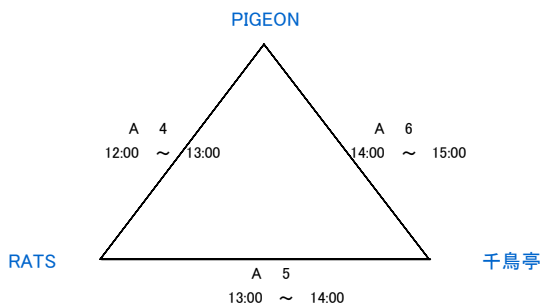

Gブロック (男子)

審判・オフィシャル割当表

Aコート(出入口側)				Bコート(校舎側)			
1	9:00 ~ 10:00	対戦カード	PEEK A BOO vs Irregular	1	9:00 ~ 10:00	対戦カード	T・F・D vs TEAM SIN
		審判 オフィシャル	KINBAS			審判 オフィシャル	DEALTH vs むうみんA
2	10:00 ~ 11:00	対戦カード	Irregular vs KINBAS	2	10:00 ~ 11:00	対戦カード	DEALTH vs むうみんA
		審判 オフィシャル	PEEK A BOO			審判 オフィシャル	T・F・D vs TEAM SIN
3	11:00 ~ 12:00	対戦カード	KINBAS vs PEEK A BOO	3	11:00 ~ 12:00	対戦カード	B1 負け vs B2 負け
		審判 オフィシャル	Irregular			審判 オフィシャル	B1 勝ち vs B2 勝ち
4	12:00 ~ 13:00	対戦カード	PIGEON vs RATS	4	12:00 ~ 13:00	対戦カード	B1 勝ち vs B2 勝ち
		審判 オフィシャル	千鳥亭			審判 オフィシャル	B1 負け vs B2 負け
5	13:00 ~ 14:00	対戦カード	RATS vs 千鳥亭	5	13:00 ~ 14:00	対戦カード	vs
		審判 オフィシャル	PIGEON			審判 オフィシャル	
6	14:00 ~ 15:00	対戦カード	千鳥亭 vs PIGEON	6	14:00 ~ 15:00	対戦カード	vs
		審判 オフィシャル	RATS			審判 オフィシャル	
7	15:00 ~ 16:00	対戦カード	vs	7	15:00 ~ 16:00	対戦カード	vs
		審判 オフィシャル				審判 オフィシャル	
8	16:00 ~ 17:00	対戦カード	vs	8	16:00 ~ 17:00	対戦カード	vs
		審判 オフィシャル				審判 オフィシャル