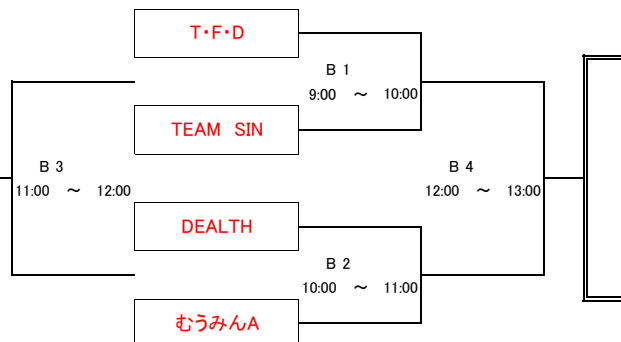

平成23年度 島根県バスケットボールカーニバル

日時：平成24年1月3日(火)

会場：松江二中 体育館

Eブロック (男子)

Fブロック(女子)

Gブロック (男子)

審判・オフィシャル割当表

Aコート(出入口側)				Bコート(校舎側)			
1	9:00 ~ 10:00	対戦カード	PEEK A BOO vs Irregular	1	9:00 ~ 10:00	対戦カード	T・F・D vs TEAM SIN
		審判 オフィシャル	KINBAS			審判 オフィシャル	DEALTH vs むうみんA
2	10:00 ~ 11:00	対戦カード	Irregular vs KINBAS	2	10:00 ~ 11:00	対戦カード	DEALTH vs むうみんA
		審判 オフィシャル	PEEK A BOO			審判 オフィシャル	T・F・D vs TEAM SIN
3	11:00 ~ 12:00	対戦カード	KINBAS vs PEEK A BOO	3	11:00 ~ 12:00	対戦カード	B1 負け vs B2 負け
		審判 オフィシャル	Irregular			審判 オフィシャル	B1 勝ち vs B2 勝ち
4	12:00 ~ 13:00	対戦カード	PIGEON vs RATS	4	12:00 ~ 13:00	対戦カード	B1 勝ち vs B2 勝ち
		審判 オフィシャル	千鳥亭			審判 オフィシャル	B1 負け vs B2 負け
5	13:00 ~ 14:00	対戦カード	RATS vs 千鳥亭	5	13:00 ~ 14:00	対戦カード	vs
		審判 オフィシャル	PIGEON			審判 オフィシャル	
6	14:00 ~ 15:00	対戦カード	千鳥亭 vs PIGEON	6	14:00 ~ 15:00	対戦カード	vs
		審判 オフィシャル	RATS			審判 オフィシャル	
7	15:00 ~ 16:00	対戦カード	vs	7	15:00 ~ 16:00	対戦カード	vs
		審判 オフィシャル				審判 オフィシャル	
8	16:00 ~ 17:00	対戦カード	vs	8	16:00 ~ 17:00	対戦カード	vs
		審判 オフィシャル				審判 オフィシャル