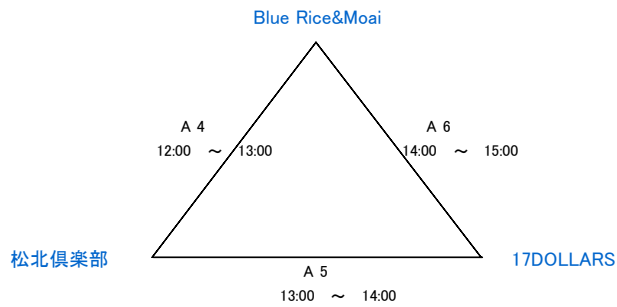

平成23年度 島根県バスケットボールカーニバル

日時：平成24年1月3日(火)

会場：松江一中 体育館

Aブロック (女子)

Bブロック (男子)

Cブロック (男子)

Dブロック (男子)

審判・オフィシャル割当表

Aコート(出入口側)				Bコート(奥側)			
1	9:00 ~ 10:00	対戦カード	30Rockers vs 城北パワテックス・OG	1	9:00 ~ 10:00	対戦カード	起雲館バスターズ vs KOB
		審判 オフィシャル	G-MATECH			審判 オフィシャル	中央レイカーズ
2	10:00 ~ 11:00	対戦カード	城北パワテックス・OG vs G-MATECH	2	10:00 ~ 11:00	対戦カード	KOB vs 中央レイカーズ
		審判 オフィシャル	30Rockers			審判 オフィシャル	起雲館バスターズ
3	11:00 ~ 12:00	対戦カード	G-MATECH vs 30Rockers	3	11:00 ~ 12:00	対戦カード	中央レイカーズ vs 起雲館バスターズ
		審判 オフィシャル	城北パワテックス・OG			審判 オフィシャル	KOB
4	12:00 ~ 13:00	対戦カード	Blue Rice&Moai vs 松北倶楽部	4	12:00 ~ 13:00	対戦カード	城北パワテックス vs Three Point
		審判 オフィシャル	17DOLLARS			審判 オフィシャル	県庁バスケット部
5	13:00 ~ 14:00	対戦カード	松北倶楽部 vs 17DOLLARS	5	13:00 ~ 14:00	対戦カード	Three Point vs 県庁バスケット部
		審判 オフィシャル	Blue Rice&Moai			審判 オフィシャル	城北パワテックス
6	14:00 ~ 15:00	対戦カード	17DOLLARS vs Blue Rice&Moai	6	14:00 ~ 15:00	対戦カード	県庁バスケット部 vs 城北パワテックス
		審判 オフィシャル	松北倶楽部			審判 オフィシャル	Three Point
7		対戦カード		7	15:00 ~ 16:00	対戦カード	
		審判 オフィシャル				審判 オフィシャル	
8		対戦カード		8	16:00 ~ 17:00	対戦カード	
		審判 オフィシャル				審判 オフィシャル