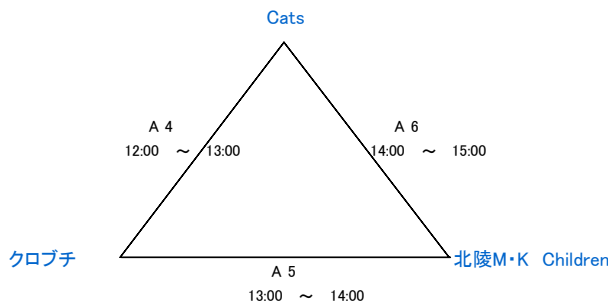

平成23年度 島根県バスケットボールカーニバル

日時：平成24年1月3日(火)

会場：湖北中 体育館

Lブロック (男子)

Mブロック (男子)

Nブロック (男子)

Oブロック (男子)

審判・オフィシャル割当表

Aコート(出入口側)				Bコート(奥側)			
1	9:00 ~ 10:00	対戦カード	仏陀 vs Jog	1	9:00 ~ 10:00	対戦カード	ROSICSS vs HANYAVAL
		審判 オフィシャル	COBRA TWIST			審判 オフィシャル	Prunus mume
2	10:00 ~ 11:00	対戦カード	Jog vs COBRA TWIST	2	10:00 ~ 11:00	対戦カード	HANYAVAL vs Prunus mume
		審判 オフィシャル	仏陀			審判 オフィシャル	ROSICSS
3	11:00 ~ 12:00	対戦カード	COBRA TWIST vs 仏陀	3	11:00 ~ 12:00	対戦カード	Prunus mume vs ROSICSS
		審判 オフィシャル	Jog			審判 オフィシャル	HANYAVAL
4	12:00 ~ 13:00	対戦カード	Cats vs クロブチ	4	12:00 ~ 13:00	対戦カード	vs
		審判 オフィシャル	北陵M・K Children			審判 オフィシャル	
5	13:00 ~ 14:00	対戦カード	クロブチ vs 北陵M・K Children	5	13:00 ~ 14:00	対戦カード	vs
		審判 オフィシャル	Cats			審判 オフィシャル	
6	14:00 ~ 15:00	対戦カード	北陵M・K Children vs Cats	6	14:00 ~ 15:00	対戦カード	vs
		審判 オフィシャル	クロブチ			審判 オフィシャル	
7		対戦カード	vs	7	15:00 ~ 16:00	対戦カード	vs
		審判 オフィシャル				審判 オフィシャル	
8		対戦カード	vs	8	16:00 ~ 17:00	対戦カード	vs
		審判 オフィシャル				審判 オフィシャル