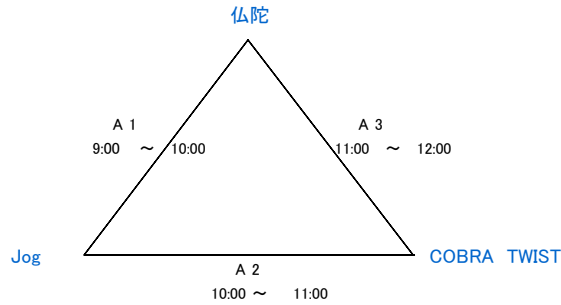

平成23年度 島根県バスケットボールカーニバル

日時：平成24年1月3日(火)

会場：湖北中 体育館

Lブロック (男子)