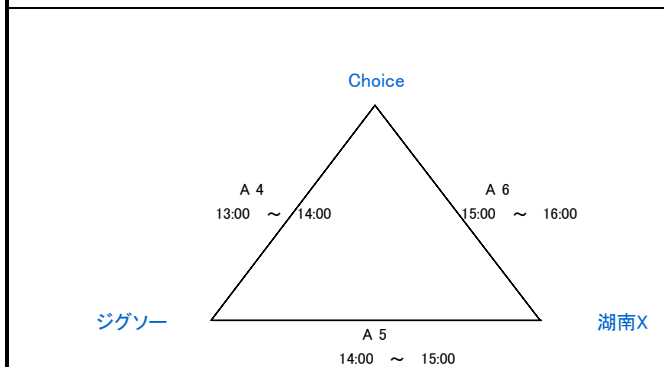

平成23年度 島根県バスケットボールカーニバル

日時：平成24年1月3日(火)

会場：松江四中 体育館

Hブロック(女子)

Iブロック(男子)

Jブロック(男子)

Kブロック(男子)

審判・オフィシャル割当表

Aコート(ステージ側)					Bコート(校舎側)						
1	9:00 ~ 10:00	対戦カード	ばなな	vs	マガンダ	1	9:00 ~ 10:00	対戦カード	J-KIDS	vs	apples
		審判 オフィシャル	BLACK96		ちどりあし			審判 オフィシャル	TEAM SUN'S		ゴリ マジック
2	10:15 ~ 11:15	対戦カード	BLACK96	vs	ちどりあし	2	10:00 ~ 11:00	対戦カード	TEAM SUN'S	vs	ゴリ マジック
		審判 オフィシャル	ばなな		マガンダ			審判 オフィシャル	J-KIDS		apples
3	11:30 ~ 12:30	対戦カード	A1 負け	vs	A2負け	3	11:00 ~ 12:00	対戦カード	B1 負け	vs	B2負け
		審判 オフィシャル	A1 勝ち		A2 勝ち			審判 オフィシャル	B1 勝ち		B2 勝ち
4	12:30 ~ 13:30	対戦カード	A1 勝ち	vs	A2 勝ち	4	12:00 ~ 13:00	対戦カード	B1 勝ち	vs	B2 勝ち
		審判 オフィシャル	A1 負け		A2 負け			審判 オフィシャル	B1 負け		B2 負け
5	13:00 ~ 14:00	対戦カード	Choice	vs	ジグソー	5	13:00 ~ 14:00	対戦カード	MASSIVE	vs	HIGH FIVE
		審判 オフィシャル			湖南X			審判 オフィシャル			ZERO
6	14:00 ~ 15:00	対戦カード	ジグソー	vs	湖南X	6	14:00 ~ 15:00	対戦カード	HIGH FIVE	vs	ZERO
		審判 オフィシャル			Choice			審判 オフィシャル			MASSIVE
7	15:00 ~ 16:00	対戦カード	湖南X	vs	Choice	7	15:00 ~ 16:00	対戦カード	ZERO	vs	MASSIVE
		審判 オフィシャル			ジグソー			審判 オフィシャル			HIGH FIVE
8	16:00 ~ 17:00	対戦カード		vs		8	16:00 ~ 17:00	対戦カード		vs	
		審判 オフィシャル						審判 オフィシャル