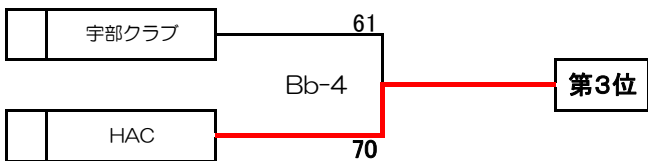

第8回中国クラブバスケットボール優勝大会
兼第1回全日本クラブバスケットボール選抜大会
中国地区予選会組合せ表【会場・カミアリーナ】
女子組合せ

第1日目(土)
(平成24年8月4日)

第2日目(日)
(平成24年8月5日)

第1日目(土)
(平成24年8月4日)