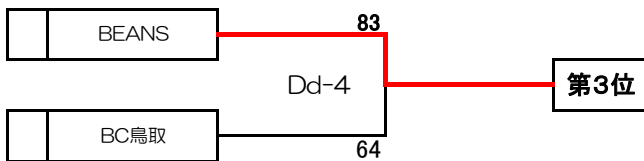

2012/08/05

時間	Aコート				Bコート				Cコート				Dコート			
1 10:00 11:30	女子 交流戦	ALL IN ONE ○ 75	18 - 10	48 ● Mighty's	女子 交流戦	フェローズ ● 42	14 - 30	85 ○ One Up	女子 交流戦	クリスタルBBC ○ 104	26 - 8	46 ● 迦桜羅	女子 交流戦	ABC ○ 66	16 - 13	56 ● TFD
			15 - 11				12 - 14				20 - 9				18 - 18	
2 11:30 13:00	男子 準決勝	TOTAL-CLUB ○ 86	26 - 17	64 ● BEANS	男子 準決勝	ファイザンズ岡山 ○ 88	18 - 15	44 ● BC鳥取	女子 準決勝	宇部クラブ ● 51	16 - 16	83 ○ エンジェル	女子 準決勝	GOWAN'Z ○ 80	18 - 10	73 ● HAC
			22 - 14				22 - 13				10 - 25				22 - 20	
3 13:00 14:30	男子 交流戦	宇部レジェンド ○ 90	22 - 19	75 ● 水工OB	男子 交流戦	Triple Double Tottori ● 91	22 - 32	91 ○ KEN'S BOX	男子 交流戦	広島籠友会 ● 67	17 - 17	70 ○ FICKLE SNAILS	男子 交流戦	EAST ○ 72	21 - 15	66 ● こどもかい
			24 - 16				21 - 21				14 - 12				10 - 12	
4 14:30 16:00	女子 決勝	エンジェル ○ 89	32 - 10	48 ● GOWAN'Z	女子 3位決定	宇部クラブ ● 61	13 - 18	70 ○ HAC	男子 決勝	TOTAL-CLUB ● 68	15 - 22	88 ○ ファイザンズ岡山	男子 3位決定	BEANS ○ 83	22 - 16	64 ● BC鳥取
			21 - 9				17 - 13				11 - 28				25 - 13	

第8回中国クラブバスケットボール優勝大会  
 兼第1回全日本クラブバスケットボール選抜大会  
 中国地区予選会組合せ表【会場・カミアリーナ】  
 男子組合せ

第1日目(土)  
 (平成24年8月4日)

第2日目(日)  
 (平成24年8月5日)

第1日目(土)  
 (平成24年8月4日)

注) 交流戦は、同県とならないように配慮する。

第8回中国クラブバスケットボール優勝大会  
 兼第1回全日本クラブバスケットボール選抜大会  
 中国地区予選会組合せ表【会場・カミアリーナ】  
 女子組合せ