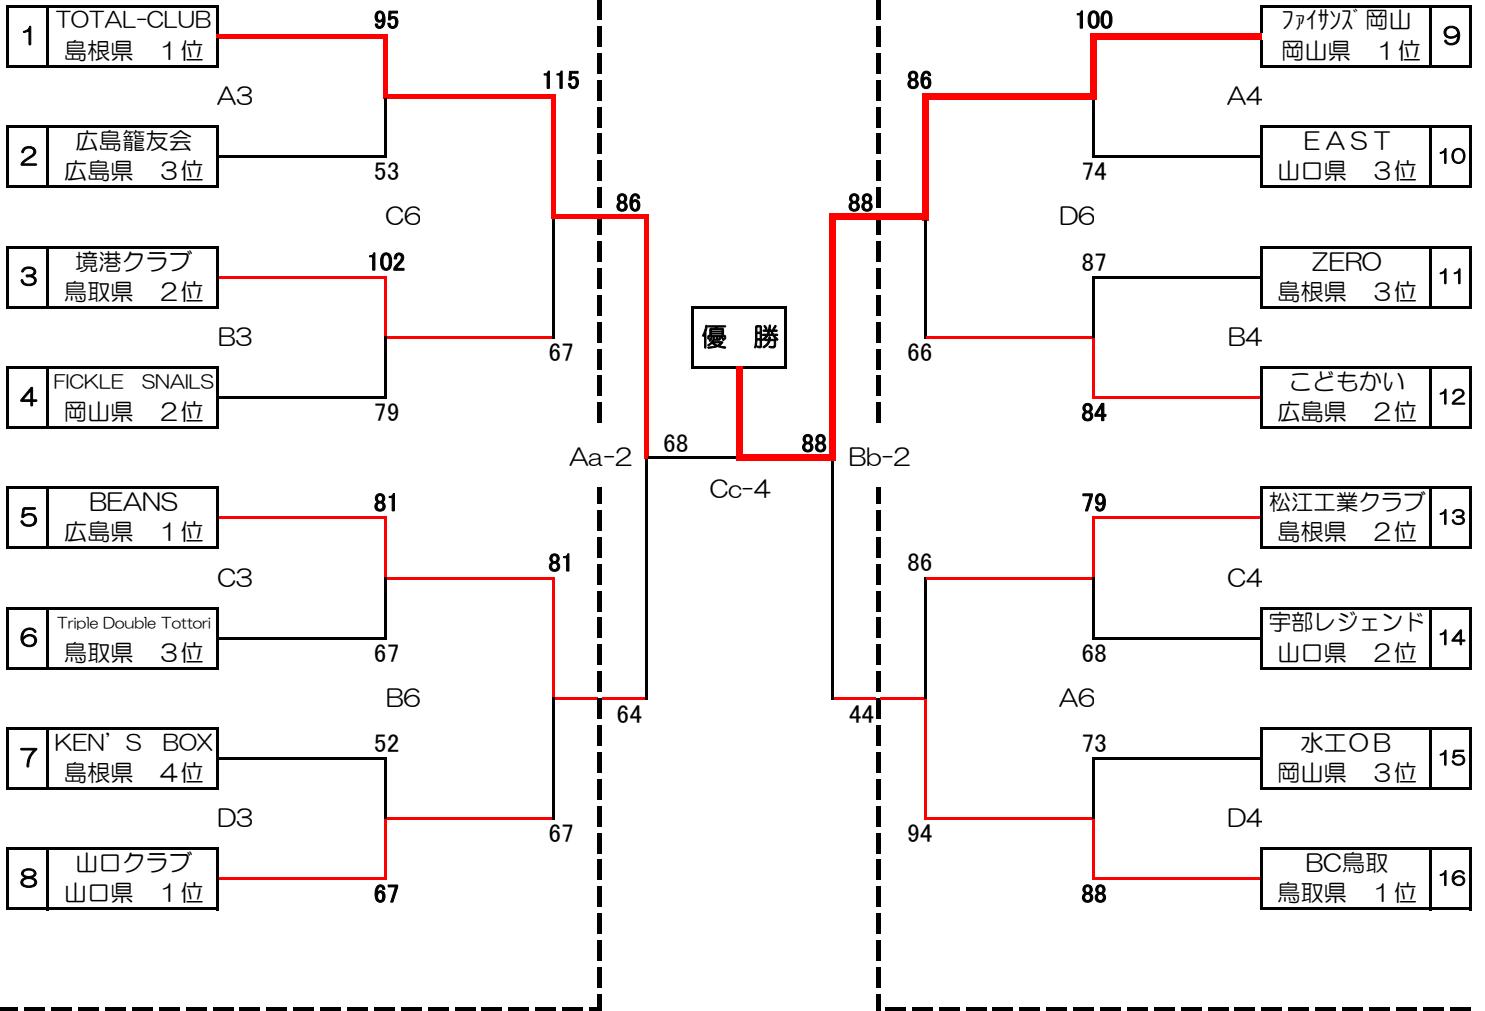

2012/08/05

時間	Aコート				Bコート				Cコート				Dコート			
1 10:00 11:30	女子 交流戦	ALL IN ONE ○ 75	18 - 10	48 ● Mighty's	女子 交流戦	フェローズ ● 42	14 - 30	85 ○ One Up	女子 交流戦	クリスタルBBC ○ 104	26 - 8	46 ● 迦桜羅	女子 交流戦	ABC ○ 66	16 - 13	56 ● TFD
			15 - 11				12 - 14				20 - 9				18 - 18	
2 11:30 13:00	男子 準決勝	TOTAL-CLUB ○ 86	26 - 17	64 ● BEANS	男子 準決勝	ファイザンズ岡山 ○ 88	18 - 15	44 ● BC鳥取	女子 準決勝	宇部クラブ ● 51	16 - 16	83 ○ エンジェル	女子 準決勝	GOWAN'Z ○ 80	18 - 10	73 ● HAC
			22 - 14				22 - 13				10 - 25				22 - 20	
3 13:00 14:30	男子 交流戦	宇部レジェンド ○ 90	22 - 19	75 ● 水工OB	男子 交流戦	Triple Double Tottori ● 91	22 - 32	91 ○ KEN'S BOX	男子 交流戦	広島籠友会 ● 67	17 - 17	70 ○ FICKLE SNAILS	男子 交流戦	EAST ○ 72	21 - 15	66 ● こどもかい
			24 - 16				21 - 21				14 - 12				10 - 12	
4 14:30 16:00	女子 決勝	エンジェル ○ 89	32 - 10	48 ● GOWAN'Z	女子 3位決定	宇部クラブ ● 61	13 - 18	70 ○ HAC	男子 決勝	TOTAL-CLUB ● 68	15 - 22	88 ○ ファイザンズ岡山	男子 3位決定	BEANS ○ 83	22 - 16	64 ● BC鳥取
			21 - 9				17 - 13				11 - 28				25 - 13	

第8回中国クラブバスケットボール優勝大会  
 兼第1回全日本クラブバスケットボール選抜大会  
 中国地区予選会組合せ表【会場・カミアリーナ】  
 男子組合せ

第1日目(土)  
 (平成24年8月4日)

第2日目(日)  
 (平成24年8月5日)

第1日目(土)  
 (平成24年8月4日)

注) 交流戦は、同県とならないように配慮する。

第8回中国クラブバスケットボール優勝大会  
 兼第1回全日本クラブバスケットボール選抜大会  
 中国地区予選会組合せ表【会場・カミアリーナ】  
 女子組合せ