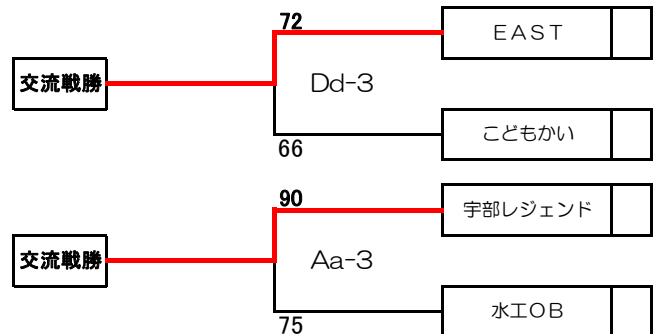

2012/08/05

時間	Aコート				Bコート				Cコート				Dコート			
1 10:00 11:30	女子 交流戦	ALL IN ONE ○ 75	18 - 10	48 ● Mighty's	女子 交流戦	フェローズ ● 42	14 - 30	85 ○ One Up	女子 交流戦	クリスタルBBC ○ 104	26 - 8	46 ● 迦桜羅	女子 交流戦	ABC ○ 66	16 - 13	56 ● TFD
			15 - 11				12 - 14				20 - 9				18 - 18	
2 11:30 13:00	男子 準決勝	TOTAL-CLUB ○ 86	26 - 17	64 ● BEANS	男子 準決勝	ファイザンズ岡山 ○ 88	18 - 15	44 ● BC鳥取	女子 準決勝	宇部クラブ ● 51	16 - 16	83 ○ エンジェル	女子 準決勝	GOWAN'Z ○ 80	18 - 10	73 ● HAC
			22 - 14				22 - 13				10 - 25				22 - 20	
3 13:00 14:30	男子 交流戦	宇部レジェンド ○ 90	22 - 19	75 ● 水工OB	男子 交流戦	Triple Double Tottori ● 91	22 - 32	91 ○ KEN'S BOX	男子 交流戦	広島籠友会 ● 67	17 - 17	70 ○ FICKLE SNAILS	男子 交流戦	EAST ○ 72	21 - 15	66 ● こどもかい
			24 - 16				21 - 21				14 - 12				10 - 12	
4 14:30 16:00	女子 決勝	エンジェル ○ 89	32 - 10	48 ● GOWAN'Z	女子 3位決定	宇部クラブ ● 61	13 - 18	70 ○ HAC	男子 決勝	TOTAL-CLUB ● 68	15 - 22	88 ○ ファイザンズ岡山	男子 3位決定	BEANS ○ 83	22 - 16	64 ● BC鳥取
			21 - 9				17 - 13				11 - 28				25 - 13	

第8回中国クラブバスケットボール優勝大会  
 兼第1回全日本クラブバスケットボール選抜大会  
 中国地区予選会組合せ表【会場・カミアリーナ】  
 男子組合せ

第1日目(土)  
 (平成24年8月4日)

第2日目(日)  
 (平成24年8月5日)

第1日目(土)  
 (平成24年8月4日)

注) 交流戦は、同県とならないように配慮する。

第8回中国クラブバスケットボール優勝大会  
 兼第1回全日本クラブバスケットボール選抜大会  
 中国地区予選会組合せ表【会場・カミアリーナ】  
 女子組合せ

第1日目(土)  
 (平成24年8月4日)

第2日目(日)  
 (平成24年8月5日)

第1日目(土)  
 (平成24年8月4日)

注) 交流戦は、同県とならないように配慮する。