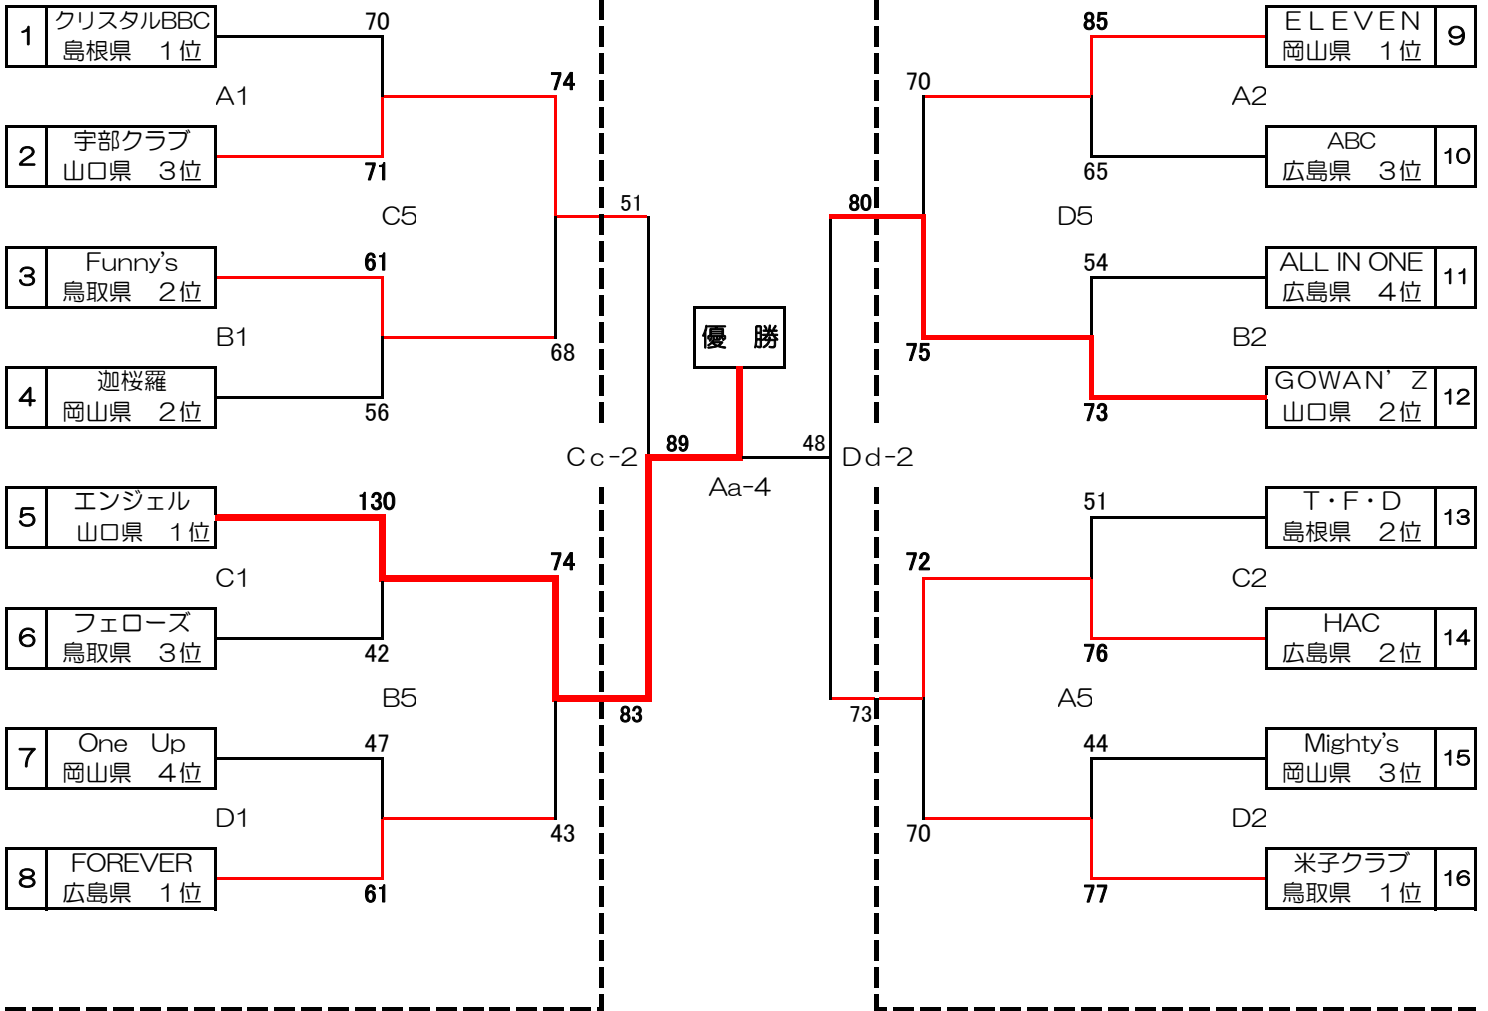

第8回中国クラブバスケットボール優勝大会  
 兼第1回全日本クラブバスケットボール選抜大会  
 中国地区予選会組合せ表【会場・カミアリーナ】  
 男子組合せ

第1日目(土)  
 (平成24年8月4日)

第2日目(日)  
 (平成24年8月5日)

第1日目(土)  
 (平成24年8月4日)

注) 交流戦は、同県とならないように配慮する。

第8回中国クラブバスケットボール優勝大会  
 兼第1回全日本クラブバスケットボール選抜大会  
 中国地区予選会組合せ表【会場・カミアリーナ】  
 女子組合せ

第1日目(土)  
 (平成24年8月4日)

第2日目(日)  
 (平成24年8月5日)

第1日目(土)  
 (平成24年8月4日)

注) 交流戦は、同県とならないように配慮する。