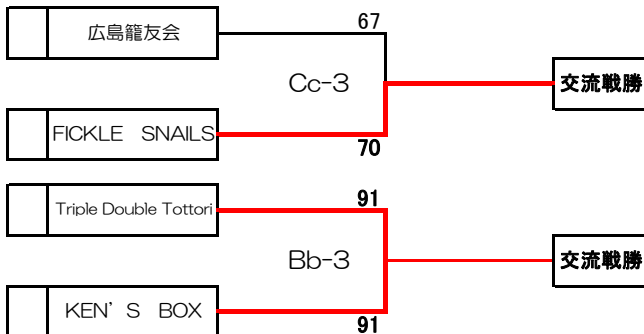

2012/08/05

時間	Aコート				Bコート				Cコート				Dコート			
1 10:00 11:30	女子 交流戦	ALL IN ONE ○ 75	18 - 10	48 ● Mighty's	女子 交流戦	フェローズ ● 42	14 - 30	85 ○ One Up	女子 交流戦	クリスタルBBC ○ 104	26 - 8	46 ● 迦桜羅	女子 交流戦	ABC ○ 66	16 - 13	56 ● TFD
			15 - 11				12 - 14				20 - 9				18 - 18	
2 11:30 13:00	男子 準決勝	TOTAL-CLUB ○ 86	26 - 17	64 ● BEANS	男子 準決勝	ファイザンズ岡山 ○ 88	18 - 15	44 ● BC鳥取	女子 準決勝	宇部クラブ ● 51	16 - 16	83 ○ エンジェル	女子 準決勝	GOWAN'Z ○ 80	18 - 10	73 ● HAC
			22 - 14				22 - 13				10 - 25				22 - 20	
3 13:00 14:30	男子 交流戦	宇部レジェンド ○ 90	22 - 19	75 ● 水工OB	男子 交流戦	Triple Double Tottori ● 91	22 - 32	91 ○ KEN'S BOX	男子 交流戦	広島籠友会 ● 67	17 - 17	70 ○ FICKLE SNAILS	男子 交流戦	EAST ○ 72	21 - 15	66 ● こどもかい
			24 - 16				21 - 21				14 - 12				10 - 12	
4 14:30 16:00	女子 決勝	エンジェル ○ 89	32 - 10	48 ● GOWAN'Z	女子 3位決定	宇部クラブ ● 61	13 - 18	70 ○ HAC	男子 決勝	TOTAL-CLUB ● 68	15 - 22	88 ○ ファイザンズ岡山	男子 3位決定	BEANS ○ 83	22 - 16	64 ● BC鳥取
			21 - 9				17 - 13				11 - 28				25 - 13	

第8回中国クラブバスケットボール優勝大会  
 兼第1回全日本クラブバスケットボール選抜大会  
 中国地区予選会組合せ表【会場・カミアリーナ】  
 男子組合せ

第1日目(土)  
 (平成24年8月4日)

第2日目(日)  
 (平成24年8月5日)

第1日目(土)  
 (平成24年8月4日)

注) 交流戦は、同県とならないように配慮する。

第8回中国クラブバスケットボール優勝大会  
 兼第1回全日本クラブバスケットボール選抜大会  
 中国地区予選会組合せ表【会場・カミアリーナ】  
 女子組合せ

第1日目(土)  
 (平成24年8月4日)

第2日目(日)  
 (平成24年8月5日)

第1日目(土)  
 (平成24年8月4日)

注) 交流戦は、同県とならないように配慮する。