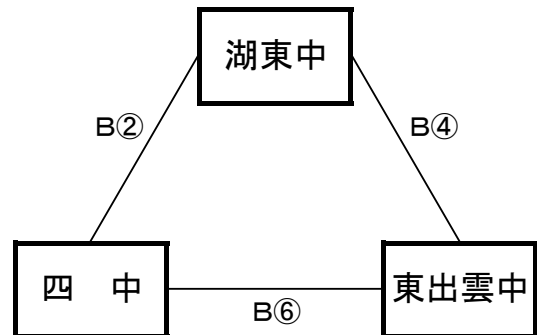

【男子予選リーグ】 10月11日(木) 島根体育館(A、Bコート)

《ア リーグ》

予選順位 《ア リーグ》

1位 _____ 中
 2位 _____ 中
 3位 _____ 中

《イ リーグ》

予選順位 《イ リーグ》

1位 _____ 中
 2位 _____ 中
 3位 _____ 中

《ウ リーグ》

予選順位 《ウ リーグ》

1位 _____ 中
 2位 _____ 中
 3位 _____ 中

《エ リーグ》

予選順位 《エ リーグ》

1位 _____ 中
 2位 _____ 中
 3位 _____ 中

【順位決定方法】

- ①勝ち数の多いチームを上位とする。
- ②三者同率の場合は、ゴールアベレージ(総得点÷総失点)で順位を決定する。以上で決まらない場合は抽選にて順位を決定する。

試合時間 ①9:00～ ②10:20～ ③11:40～ ④13:00～ ⑤14:20～ ⑥15:40～

【女子予選リーグ】 10月11日(木) 東出雲体育館(C、Dコート)

《ありーグ》

予選順位 《ありーグ》

1位 _____ 中
 2位 _____ 中
 3位 _____ 中

《いりーグ》

予選順位 《いりーグ》

1位 _____ 中
 2位 _____ 中
 3位 _____ 中

《うりーグ》