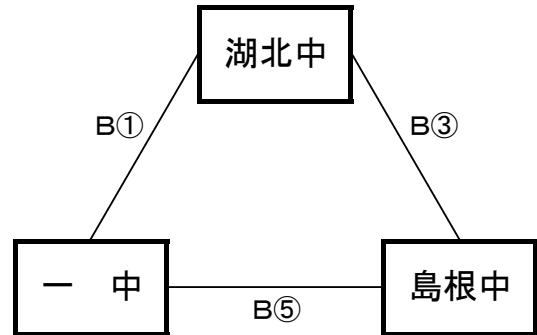

【男子予選リーグ】 10月11日(木) 島根体育館(A、Bコート)

《ア リーグ》

予選順位 《ア リーグ》

1位 _____ 中
 2位 _____ 中
 3位 _____ 中

《イ リーグ》

予選順位 《イ リーグ》

1位 _____ 中
 2位 _____ 中
 3位 _____ 中

《ウ リーグ》

予選順位 《ウ リーグ》

1位 _____ 中
 2位 _____ 中
 3位 _____ 中

《エ リーグ》

予選順位 《エ リーグ》

1位 _____ 中
 2位 _____ 中
 3位 _____ 中

【順位決定方法】

- ①勝ち数の多いチームを上位とする。
- ②三者同率の場合は、ゴールアベレージ(総得点÷総失点)で順位を決定する。以上で決まらない場合は抽選にて順位を決定する。

試合時間 ①9:00～ ②10:20～ ③11:40～ ④13:00～ ⑤14:20～ ⑥15:40～

【女子予選リーグ】 10月11日(木) 東出雲体育館(C、Dコート)

《ありーグ》

予選順位 《ありーグ》

1位 _____ 中
 2位 _____ 中
 3位 _____ 中

《いりーグ》

予選順位 《いりーグ》

1位 _____ 中
 2位 _____ 中
 3位 _____ 中

《うりーグ》