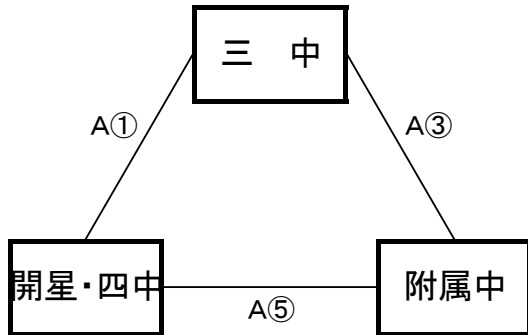

【男子予選リーグ】 10月11日(木) 島根体育館(A、Bコート)

《ア リーグ》

予選順位 《ア リーグ》

1位 _____ 中
 2位 _____ 中
 3位 _____ 中

《イ リーグ》

予選順位 《イ リーグ》

1位 _____ 中
 2位 _____ 中
 3位 _____ 中

《ウ リーグ》

予選順位 《ウ リーグ》

1位 _____ 中
 2位 _____ 中
 3位 _____ 中

《エ リーグ》

予選順位 《エ リーグ》

1位 _____ 中
 2位 _____ 中
 3位 _____ 中

【順位決定方法】

- ①勝ち数の多いチームを上位とする。
- ②三者同率の場合は、ゴールアベレージ(総得点÷総失点)で順位を決定する。以上で決まらない場合は抽選にて順位を決定する。

試合時間 ①9:00～ ②10:20～ ③11:40～ ④13:00～ ⑤14:20～ ⑥15:40～

【女子予選リーグ】 10月11日(木) 東出雲体育館(C、Dコート)

《ありーグ》

予選順位 《ありーグ》

1位 _____ 中
 2位 _____ 中
 3位 _____ 中

《いりーグ》

予選順位 《いりーグ》

1位 _____ 中
 2位 _____ 中
 3位 _____ 中

《うりーグ》