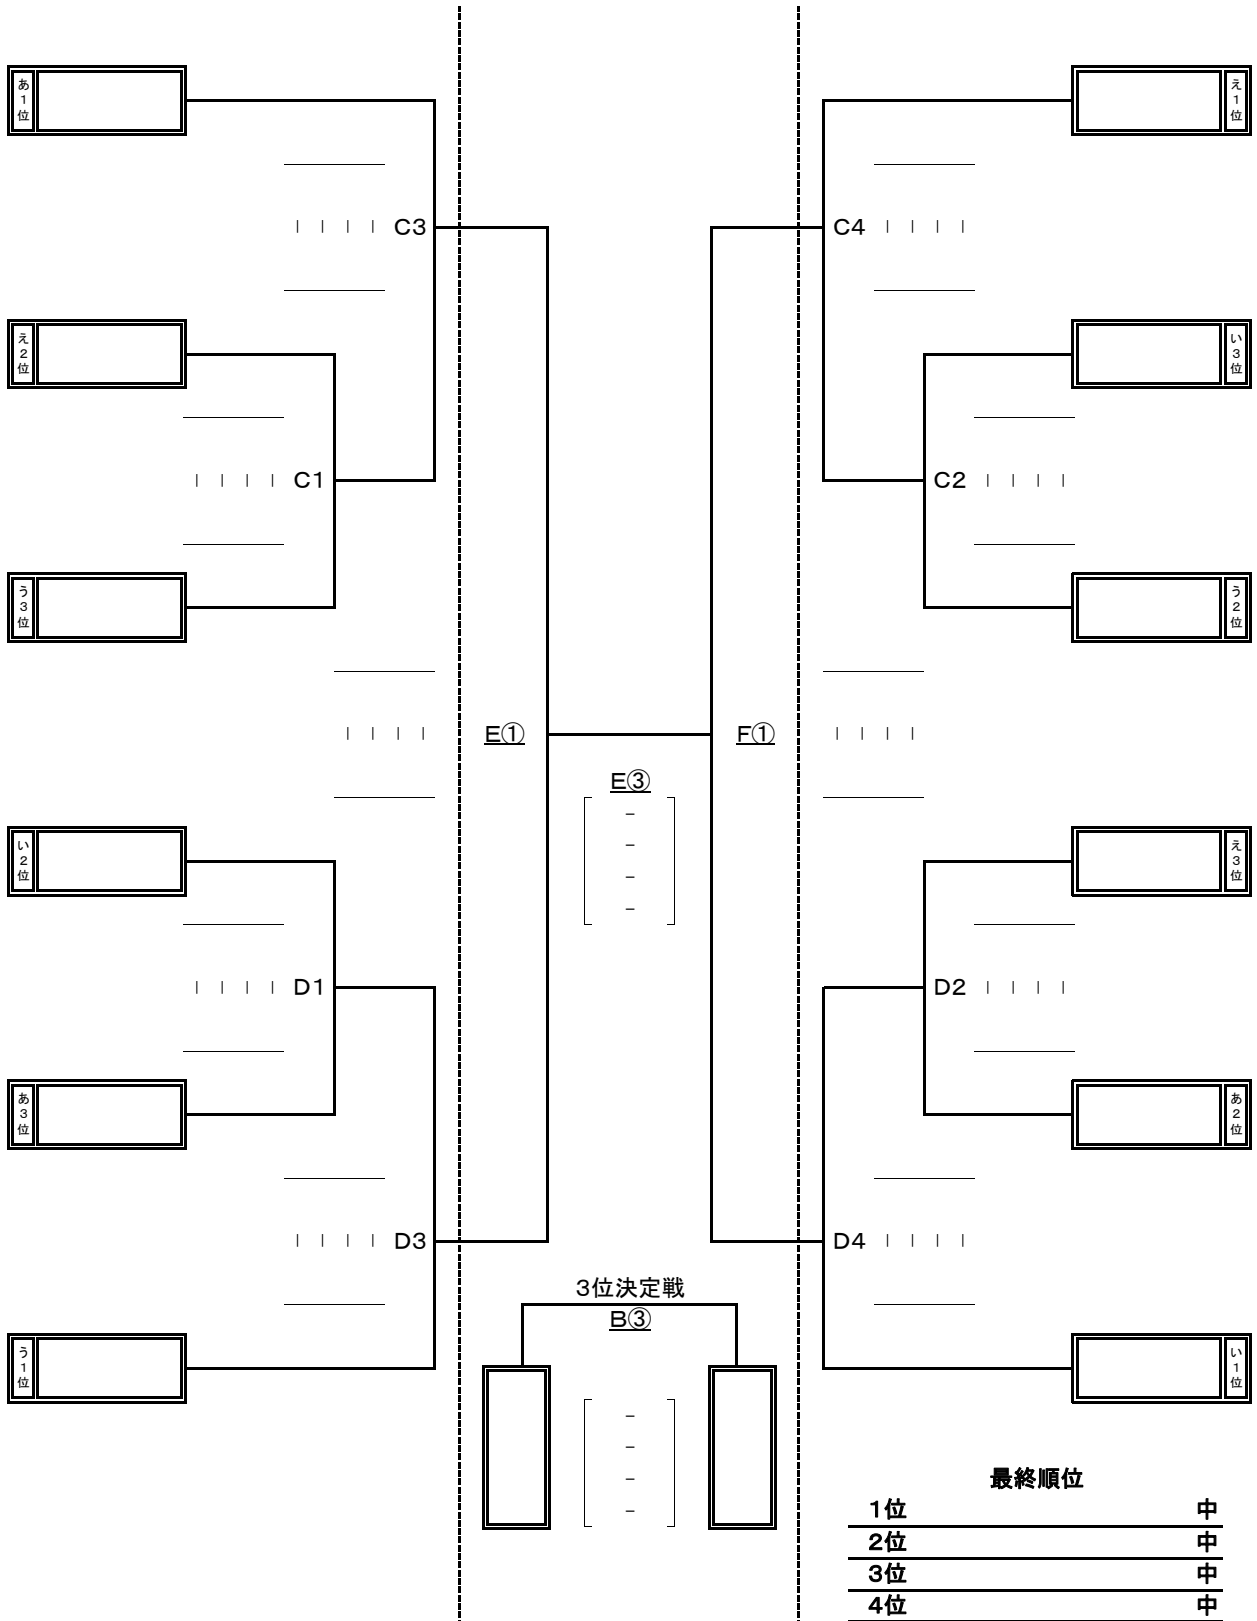

【女子決勝トーナメント】 10月12日(金):東出雲体育館 13日(土):島根体育館

【12日】

【13日】

【12日】

10月12日(金) C、D…東出雲体育館
13日(土) E、F…島根体育館

試合時間 ①9:00~ ②10:20~ ③11:40~ ④13:00~ ⑤14:20~