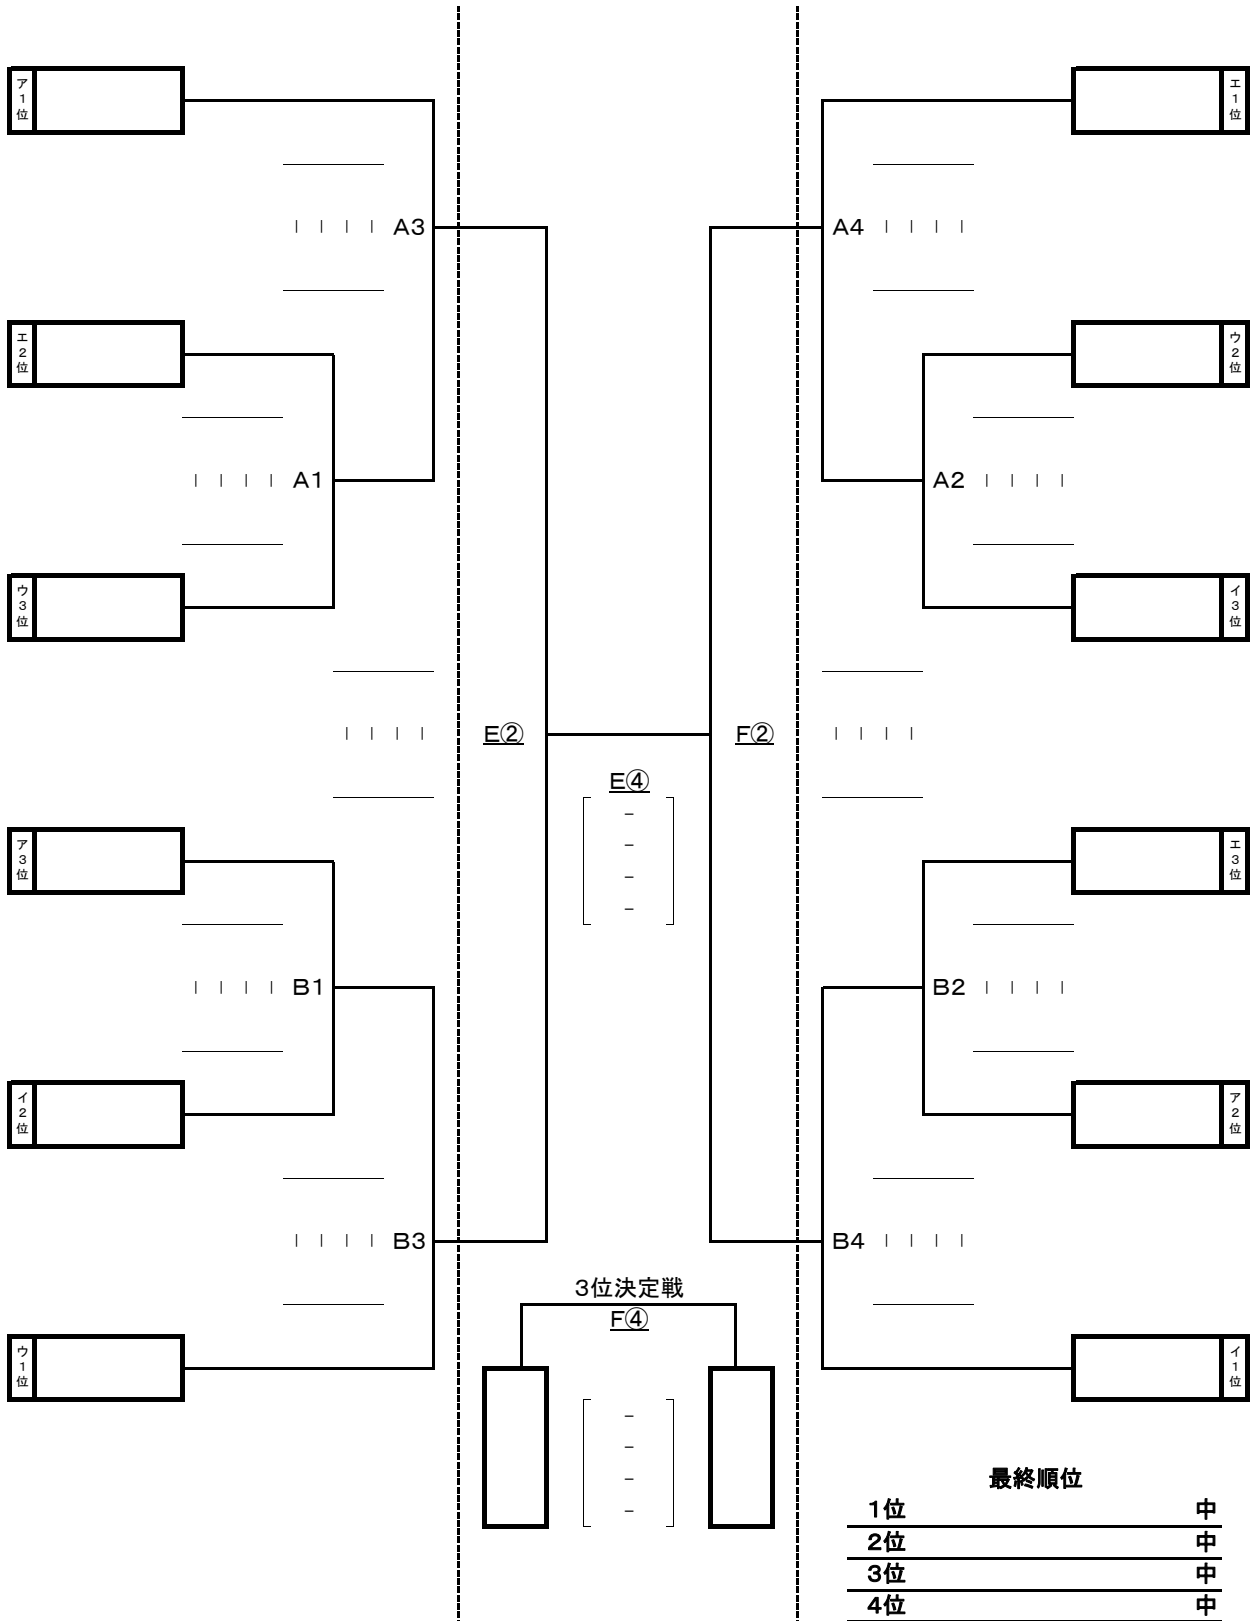

【男子決勝トーナメント】 10月12日(金):島根体育館 13日(土):島根体育館

【12日】

【13日】

【12日】

10月12日(金) A、B…島根体育館
13日(土) E、F…島根体育館

試合時間 ①9:00~ ②10:20~ ③11:40~ ④13:00~ ⑤14:20~