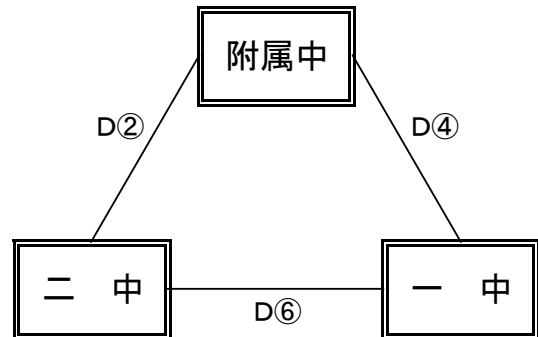

【女子予選リーグ】 10月11日(木) 東出雲体育館(C、Dコート)

《ありーグ》

予選順位 《ありーグ》

1位 _____ 中
 2位 _____ 中
 3位 _____ 中

《いりーグ》

予選順位 《いりーグ》

1位 _____ 中
 2位 _____ 中
 3位 _____ 中

《うりーグ》

予選順位 《うりーグ》

1位 _____ 中
 2位 _____ 中
 3位 _____ 中

《えりーグ》

予選順位 《えりーグ》

1位 _____ 中
 2位 _____ 中
 3位 _____ 中

【順位決定方法】

- ①勝ち数の多いチームを上位とする。
- ②三者同率の場合は、ゴールアベレージ(総得点÷総失点)で順位を決定する。以上で決まらない場合は抽選にて順位を決定する。

試合時間 ①9:00～ ②10:20～ ③11:40～ ④13:00～ ⑤14:20～ ⑥15:40～