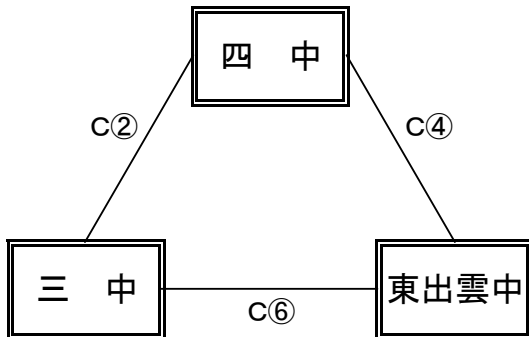

【女子予選リーグ】 10月11日(木) 東出雲体育館(C、Dコート)

《ありーグ》

予選順位 《ありーグ》

1位 _____ 中
 2位 _____ 中
 3位 _____ 中

《いりーグ》

予選順位 《いりーグ》

1位 _____ 中
 2位 _____ 中
 3位 _____ 中

《うりーグ》

予選順位 《うりーグ》

1位 _____ 中
 2位 _____ 中
 3位 _____ 中

《えりーグ》

予選順位 《えりーグ》

1位 _____ 中
 2位 _____ 中
 3位 _____ 中

【順位決定方法】

- ①勝ち数の多いチームを上位とする。
- ②三者同率の場合は、ゴールアベレージ(総得点÷総失点)で順位を決定する。以上で決まらない場合は抽選にて順位を決定する。

試合時間 ①9:00～ ②10:20～ ③11:40～ ④13:00～ ⑤14:20～ ⑥15:40～