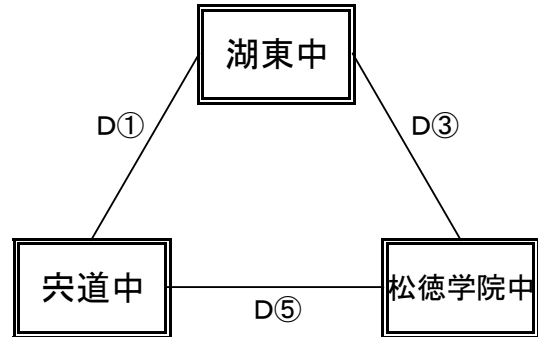

【女子予選リーグ】 10月11日(木) 東出雲体育館(C、Dコート)

《ありーグ》

予選順位 《ありーグ》

1位 _____ 中
 2位 _____ 中
 3位 _____ 中

《いりーグ》

予選順位 《いりーグ》

1位 _____ 中
 2位 _____ 中
 3位 _____ 中

《うりーグ》

予選順位 《うりーグ》

1位 _____ 中
 2位 _____ 中
 3位 _____ 中

《えりーグ》

予選順位 《えりーグ》

1位 _____ 中
 2位 _____ 中
 3位 _____ 中

【順位決定方法】

- ①勝ち数の多いチームを上位とする。
- ②三者同率の場合は、ゴールアベレージ(総得点÷総失点)で順位を決定する。以上で決まらない場合は抽選にて順位を決定する。

試合時間 ①9:00～ ②10:20～ ③11:40～ ④13:00～ ⑤14:20～ ⑥15:40～