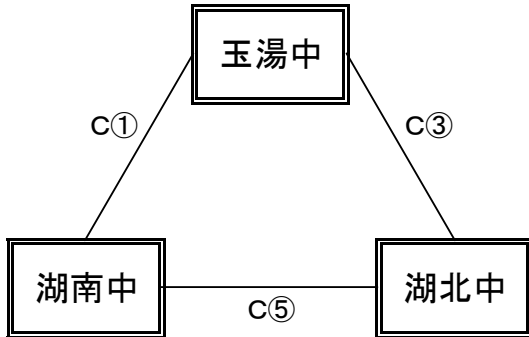

【男子予選リーグ】 10月11日(木) 島根体育館(A、Bコート)

《ア リーグ》

予選順位 《ア リーグ》

1位 _____ 中
 2位 _____ 中
 3位 _____ 中

《イ リーグ》

予選順位 《イ リーグ》

1位 _____ 中
 2位 _____ 中
 3位 _____ 中

《ウ リーグ》

予選順位 《ウ リーグ》

1位 _____ 中
 2位 _____ 中
 3位 _____ 中

《エ リーグ》

予選順位 《エ リーグ》

1位 _____ 中
 2位 _____ 中
 3位 _____ 中

【順位決定方法】

- ①勝ち数の多いチームを上位とする。
- ②三者同率の場合は、ゴールアベレージ(総得点÷総失点)で順位を決定する。以上で決まらない場合は抽選にて順位を決定する。

試合時間 ①9:00～ ②10:20～ ③11:40～ ④13:00～ ⑤14:20～ ⑥15:40～

【女子予選リーグ】 10月11日(木) 東出雲体育館(C、Dコート)

《ありーグ》

予選順位 《ありーグ》

1位 _____ 中
 2位 _____ 中
 3位 _____ 中

《いりーグ》

予選順位 《いりーグ》

1位 _____ 中
 2位 _____ 中
 3位 _____ 中

《うりーグ》