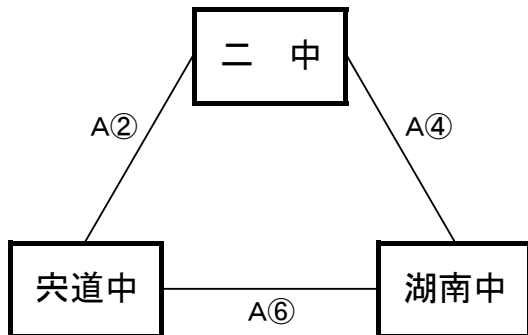

【男子予選リーグ】 10月11日(木) 島根体育館(A、Bコート)

《ア リーグ》

予選順位 《ア リーグ》

1位 _____ 中
 2位 _____ 中
 3位 _____ 中

《イ リーグ》

予選順位 《イ リーグ》

1位 _____ 中
 2位 _____ 中
 3位 _____ 中

《ウ リーグ》

予選順位 《ウ リーグ》

1位 _____ 中
 2位 _____ 中
 3位 _____ 中

《エ リーグ》

予選順位 《エ リーグ》

1位 _____ 中
 2位 _____ 中
 3位 _____ 中

【順位決定方法】

- ①勝ち数の多いチームを上位とする。
- ②三者同率の場合は、ゴールアベレージ(総得点÷総失点)で順位を決定する。以上で決まらない場合は抽選にて順位を決定する。

試合時間 ①9:00～ ②10:20～ ③11:40～ ④13:00～ ⑤14:20～ ⑥15:40～