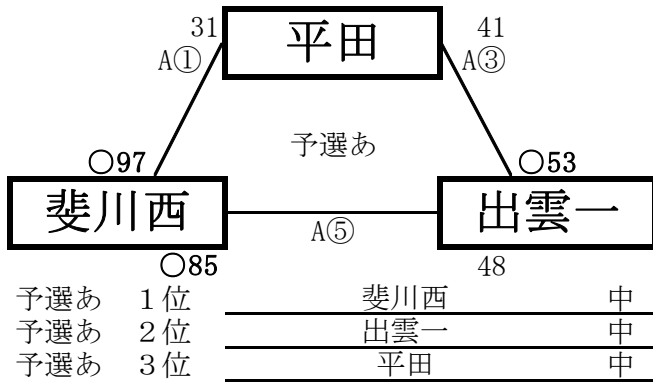

男子の部 組み合わせ

3日(水) 予選リーグ

4日(木) 順位決定戦

《決勝戦》

《順位決定戦》

試合時間(両日とも) : ①9:00 ②10:20 ③11:40 ④13:00 ⑤14:20

コート : Aコートアリーナ奥側 Bコートアリーナ中央 Cコートアリーナ手前側

女子の部 組み合わせ

3日(水) 予選リーグ

4日(木) 順位決定戦

《 1～4位決定戦 》

《 5位決定戦 》

【最終結果】

男子の部		女子の部	
1位	出雲二 中	1位	出雲北陵 中
2位	斐川西 中	2位	平田 中
3位	湖陵 中	3位	河南 中
4位	出雲一 中	4位	出雲二 中
5位	平田 中	5位	斐川東 中
5位	出雲北陵 中	6位	斐川西 中
		7位	出雲一 中

男子の上位3チーム、女子の上位5チームに出雲地区大会の出場権を与えます。