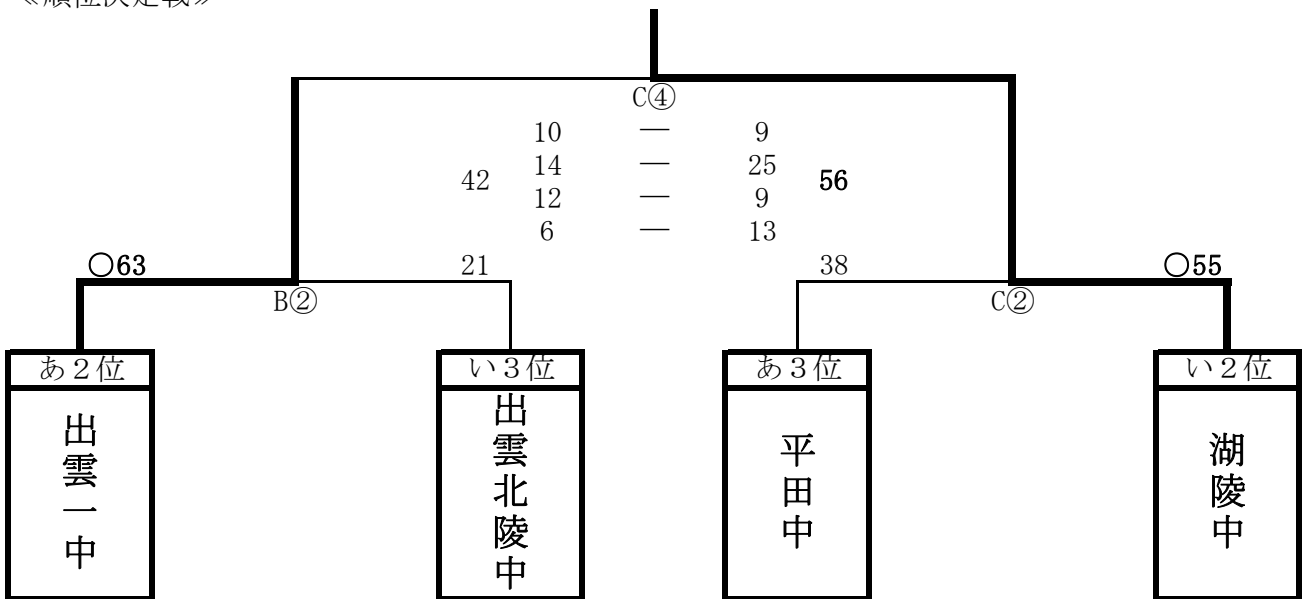

男子の部 組み合わせ

3日(水) 予選リーグ

4日(木) 順位決定戦

《決勝戦》

《順位決定戦》

試合時間(両日とも) : ①9:00 ②10:20 ③11:40 ④13:00 ⑤14:20

コート : Aコートアリーナ奥側 Bコートアリーナ中央 Cコートアリーナ手前側

女子の部 組み合わせ