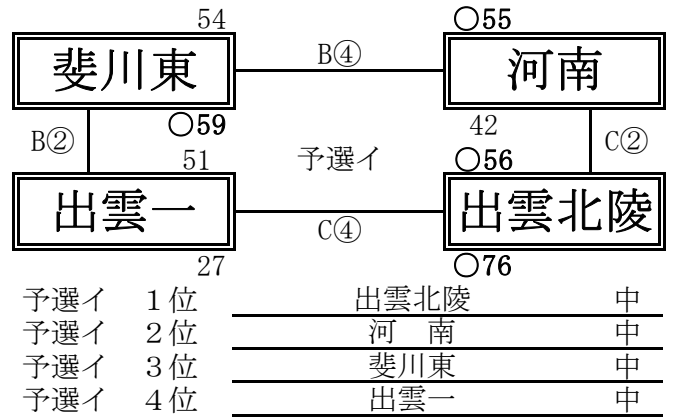

男子の部 組み合わせ

3日(水) 予選リーグ

4日(木) 順位決定戦

《決勝戦》

《順位決定戦》

試合時間(両日とも) : ①9:00 ②10:20 ③11:40 ④13:00 ⑤14:20

コート : Aコートアリーナ奥側 Bコートアリーナ中央 Cコートアリーナ手前側

女子の部 組み合わせ

3日(水) 予選リーグ

4日(木) 順位決定戦

《 1～4位決定戦 》

《 5位決定戦 》

【最終結果】

男子の部		女子の部	
1位	出雲二 中	1位	出雲北陵 中
2位	斐川西 中	2位	平田 中
3位	湖陵 中	3位	河南 中
4位	出雲一 中	4位	出雲二 中
5位	平田 中	5位	斐川東 中
5位	出雲北陵 中	6位	斐川西 中
		7位	出雲一 中

男子の上位3チーム、女子の上位5チームに出雲地区大会の出場権を与えます。