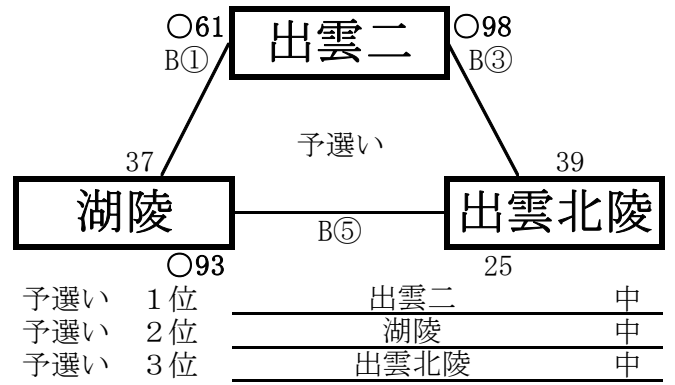

男子の部 組み合わせ

3日(水) 予選リーグ

4日(木) 順位決定戦

《決勝戦》

《順位決定戦》

試合時間(両日とも) : ①9:00 ②10:20 ③11:40 ④13:00 ⑤14:20

コート : Aコートアリーナ奥側 Bコートアリーナ中央 Cコートアリーナ手前側

女子の部 組み合わせ

3日(水) 予選リーグ

4日(木) 順位決定戦

《 1～4位決定戦 》

《 5位決定戦 》

【最終結果】

男子の部		女子の部	
1位	出雲二 中	1位	出雲北陵 中
2位	斐川西 中	2位	平田 中
3位	湖陵 中	3位	河南 中
4位	出雲一 中	4位	出雲二 中
5位	平田 中	5位	斐川東 中
5位	出雲北陵 中	6位	斐川西 中
		7位	出雲一 中

男子の上位3チーム、女子の上位5チームに出雲地区大会の出場権を与えます。