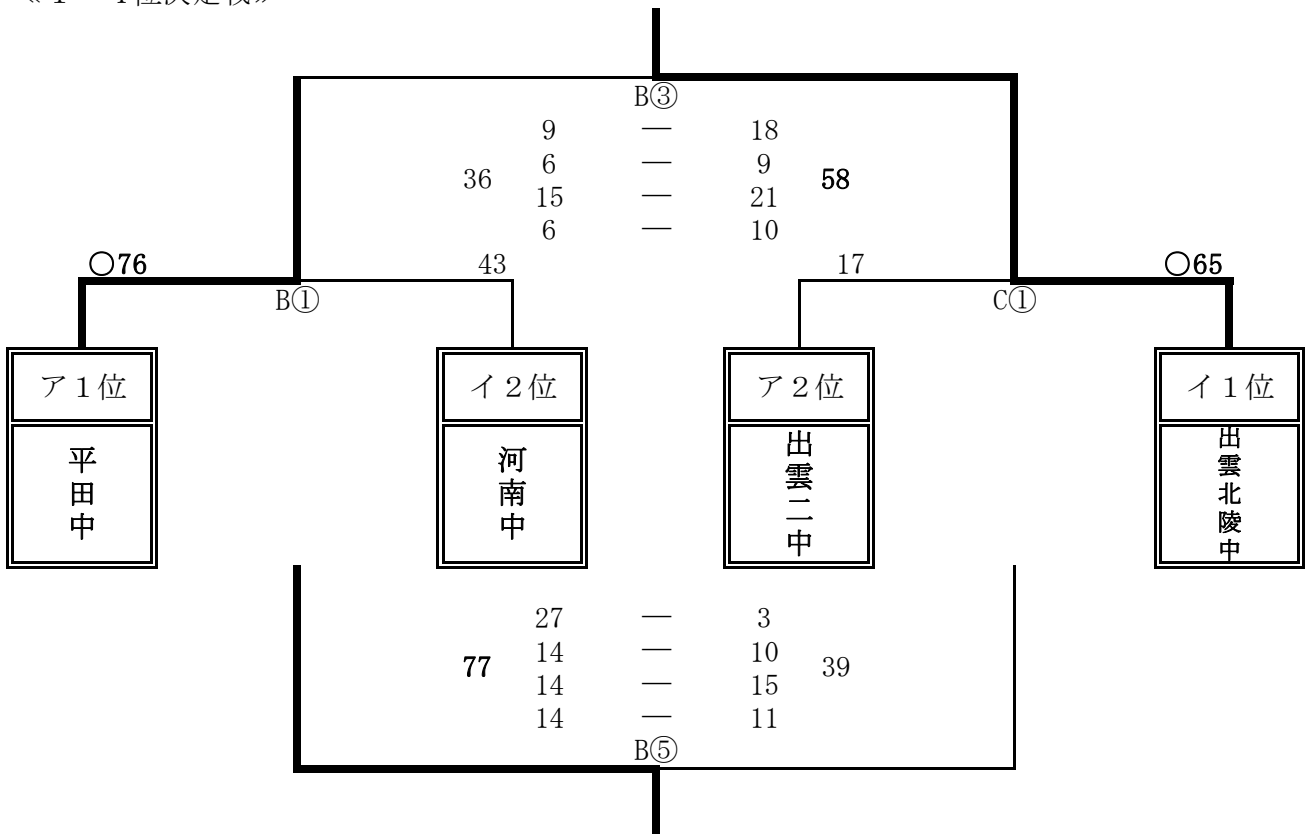

4日(木) 順位決定戦

《 1～4位決定戦 》

《 5位決定戦 》