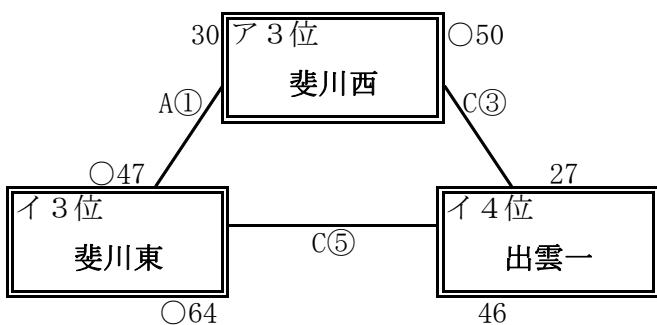

男子の部 組み合わせ

3日(水) 予選リーグ

4日(木) 順位決定戦

《決勝戦》

《順位決定戦》

試合時間(両日とも) : ①9:00 ②10:20 ③11:40 ④13:00 ⑤14:20

コート : Aコートアリーナ奥側 Bコートアリーナ中央 Cコートアリーナ手前側

女子の部 組み合わせ

3日(水) 予選リーグ

4日(木) 順位決定戦

《 1～4位決定戦 》

《 5位決定戦 》

【最終結果】

男子の部		女子の部	
1位	出雲二 中	1位	出雲北陵 中
2位	斐川西 中	2位	平田 中
3位	湖陵 中	3位	河南 中
4位	出雲一 中	4位	出雲二 中
5位	平田 中	5位	斐川東 中
5位	出雲北陵 中	6位	斐川西 中
		7位	出雲一 中

男子の上位3チーム、女子の上位5チームに出雲地区大会の出場権を与えます。