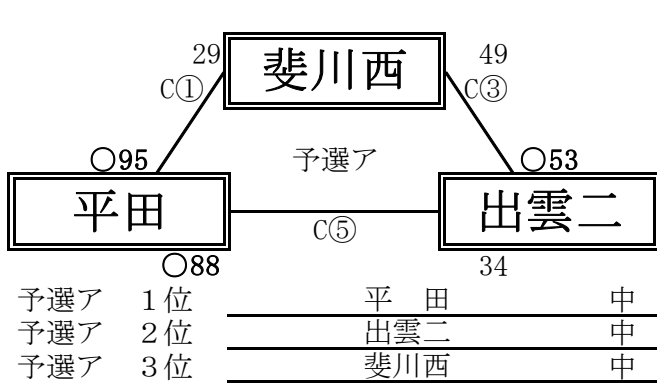

男子の部 組み合わせ

3日(水) 予選リーグ

4日(木) 順位決定戦

《決勝戦》

《順位決定戦》

試合時間(両日とも) : ①9:00 ②10:20 ③11:40 ④13:00 ⑤14:20

コート : Aコートアリーナ奥側 Bコートアリーナ中央 Cコートアリーナ手前側

女子の部 組み合わせ

3日(水) 予選リーグ

4日(木) 順位決定戦

《 1～4位決定戦 》

《 5位決定戦 》

【最終結果】

男子の部		女子の部	
1位	出雲二 中	1位	出雲北陵 中
2位	斐川西 中	2位	平田 中
3位	湖陵 中	3位	河南 中
4位	出雲一 中	4位	出雲二 中
5位	平田 中	5位	斐川東 中
5位	出雲北陵 中	6位	斐川西 中
		7位	出雲一 中

男子の上位3チーム、女子の上位5チームに出雲地区大会の出場権を与えます。