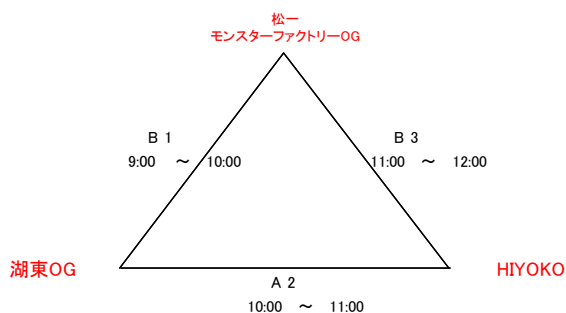

平成24年度 島根県バスケットボールカーニバル

日時: 平成25年1月3日(木)

会場: 松江二中 体育館

午前の試合の全チームが各会場に8:00集合して準備をして下さい
午後の試合の全チームが最終試合終了後に片付けをして下さい。

Eブロック (男子)

Fブロック(女子)

Gブロック (男子)

Hブロック (男子)

審判・オフィシャル割当表

Aコート(出入口側)				Bコート(校舎側)			
1	9:00 ~ 10:00	対戦カード	ACE vs 田和山ロマンチカ	1	9:00 ~ 10:00	対戦カード	松一モンスターファクトリーOG vs 湖東OG
		審判 オフィシャル	TEAM SUN'S			審判 オフィシャル	HIYOKO
2	10:00 ~ 11:00	対戦カード	田和山ロマンチカ vs TEAM SUN'S	2	10:00 ~ 11:00	対戦カード	湖東OG vs HIYOKO
		審判 オフィシャル	ACE			審判 オフィシャル	松一モンスターファクトリーOG
3	11:00 ~ 12:00	対戦カード	TEAM SUN'S vs ACE	3	11:00 ~ 12:00	対戦カード	HIYOKO vs 松一モンスターファクトリーOG
		審判 オフィシャル	田和山ロマンチカ			審判 オフィシャル	湖東OG
4	12:00 ~ 13:00	対戦カード	Cats vs LEAP	4	12:00 ~ 13:00	対戦カード	PIGEON vs J-KIDS
		審判 オフィシャル	KINBAS			審判 オフィシャル	Irregular vs team LINE
5	13:00 ~ 14:00	対戦カード	LEAP vs KINBAS	5	13:00 ~ 14:00	対戦カード	Irregular vs team LINE
		審判 オフィシャル	Cats			審判 オフィシャル	PIGEON vs J-KIDS
6	14:00 ~ 15:00	対戦カード	KINBAS vs Cats	6	14:00 ~ 15:00	対戦カード	B1 負け vs B2 負け
		審判 オフィシャル	LEAP			審判 オフィシャル	B1 勝ち vs B2 勝ち
7	15:00 ~ 16:00	対戦カード	vs	7	15:00 ~ 16:00	対戦カード	B1 勝ち vs B2 勝ち
		審判 オフィシャル				審判 オフィシャル	B1 負け vs B2 負け
8	16:00 ~ 17:00	対戦カード	vs	8	16:00 ~ 17:00	対戦カード	vs
		審判 オフィシャル				審判 オフィシャル