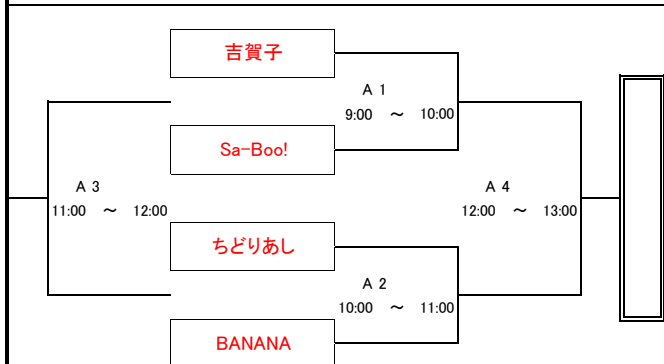

平成24年度 島根県バスケットボールカーニバル

日時：平成25年1月3日(木)

会場：松江四中 体育館

午前の試合の全チームが各会場に8:00集合して準備をして下さい
午後の試合の全チームが最終試合終了後に片付けをして下さい。

Iブロック(女子)