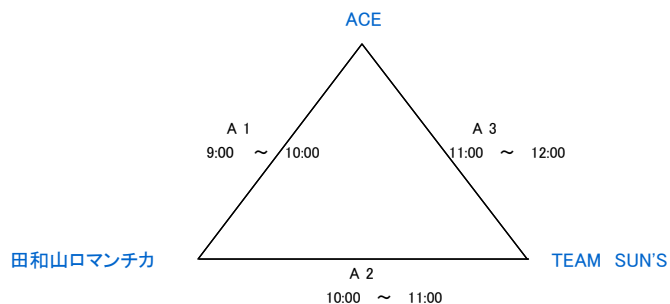

平成24年度 島根県バスケットボールカーニバル

日時: 平成25年1月3日(木)

会場: 松江二中 体育館

午前の試合の全チームが各会場に8:00集合して準備をして下さい
午後の試合の全チームが最終試合終了後に片付けをして下さい。

Eブロック (男子)