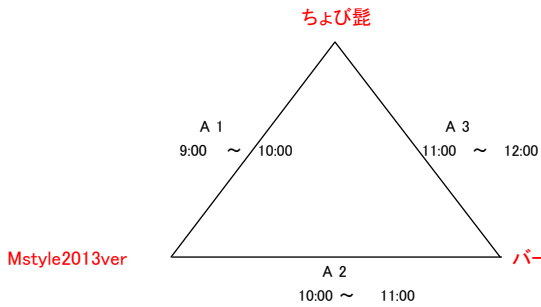

# 平成24年度 島根県バスケットボールカーニバル

日時：平成25年1月3日(木)

会場：松江一中 体育館

午前の試合の全チームが各会場に8:00集合して準備をして下さい  
 午後の試合の全チームが最終試合終了後に片付けをして下さい。

## Aブロック (女子)