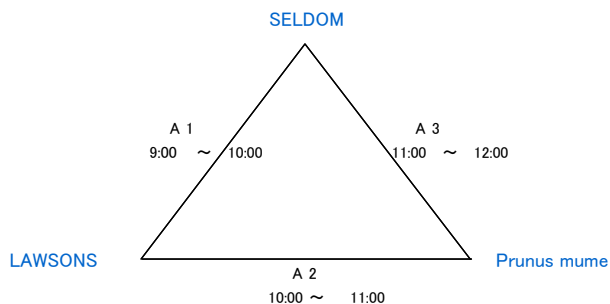

平成24年度 島根県バスケットボールカーニバル

日時：平成25年1月3日(木)

会場：湖北中 体育館

午前の試合の全チームが各会場に8:00集合して準備をして下さい
午後の試合の全チームが最終試合終了後に片付けをして下さい。

Mブロック (男子)