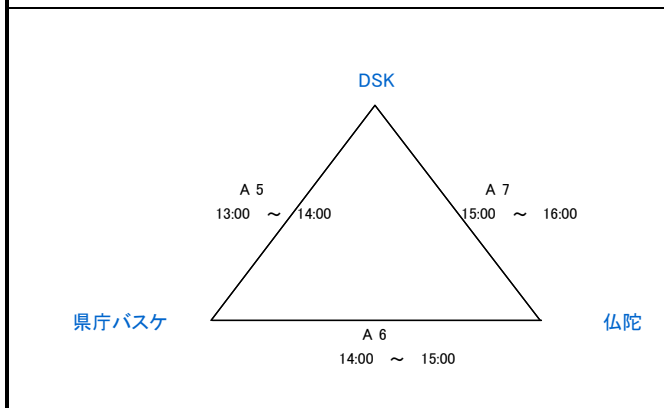

平成24年度 島根県バスケットボールカーニバル

日時：平成25年1月3日(木)

会場：松江四中 体育館

午前の試合の全チームが各会場に8:00集合して準備をして下さい
午後の試合の全チームが最終試合終了後に片付けをして下さい。

Iブロック(女子)

Jブロック(女子)

Kブロック(男子)

Lブロック(男子)

審判・オフィシャル割当表

Aコート(ステージ側)					Bコート(校舎側)						
1	9:00 ~ 10:00	対戦カード	吉賀子	vs	Sa-Boo!	1	9:00 ~ 10:00	対戦カード	松江高専	vs	BLACK96
		審判 オフィシャル	ちどりあし		BANANA			審判 オフィシャル	南OG		DEALTH
2	10:15 ~ 11:15	対戦カード	ちどりあし	vs	BANANA	2	10:00 ~ 11:00	対戦カード	南OG	vs	DEALTH
		審判 オフィシャル	吉賀子		Sa-Boo!			審判 オフィシャル	松江高専		BLACK96
3	11:30 ~ 12:30	対戦カード	A1 負け	vs	A2負け	3	11:00 ~ 12:00	対戦カード	B1 負け	vs	B2負け
		審判 オフィシャル	A1 勝ち		A2 勝ち			審判 オフィシャル	B1 勝ち		B2 勝ち
4	12:30 ~ 13:30	対戦カード	A1 勝ち	vs	A2 勝ち	4	12:00 ~ 13:00	対戦カード	B1 勝ち	vs	B2 勝ち
		審判 オフィシャル	A1 負け		A2 負け			審判 オフィシャル	B1 負け		B2 負け
5	13:00 ~ 14:00	対戦カード	DSK	vs	県庁バスケ	5	13:00 ~ 14:00	対戦カード	サナティーズ	vs	RATS
		審判 オフィシャル			仏陀			審判 オフィシャル			千鳥亭
6	14:00 ~ 15:00	対戦カード	県庁バスケ	vs	仏陀	6	14:00 ~ 15:00	対戦カード	RATS	vs	千鳥亭
		審判 オフィシャル			DSK			審判 オフィシャル			サナティーズ
7	15:00 ~ 16:00	対戦カード	仏陀	vs	DSK	7	15:00 ~ 16:00	対戦カード	千鳥亭	vs	サナティーズ
		審判 オフィシャル			県庁バスケ			審判 オフィシャル			RATS
8	16:00 ~ 17:00	対戦カード		vs		8	16:00 ~ 17:00	対戦カード		vs	
		審判 オフィシャル						審判 オフィシャル