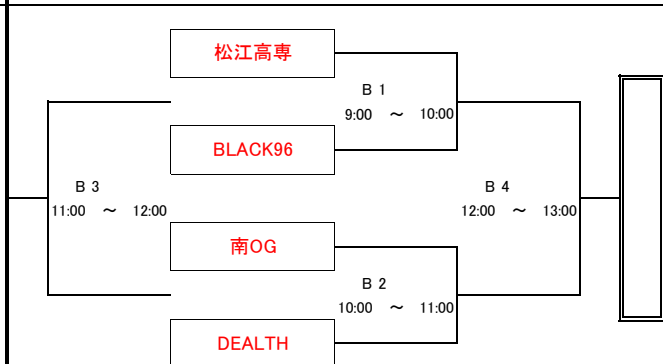

平成24年度 島根県バスケットボールカーニバル

日時：平成25年1月3日(木)

会場：松江四中 体育館

午前の試合の全チームが各会場に8:00集合して準備をして下さい
午後の試合の全チームが最終試合終了後に片付けをして下さい。

Iブロック(女子)

Jブロック(女子)

Kブロック(男子)

Lブロック(男子)

審判・オフィシャル割当表

Aコート(ステージ側)					Bコート(校舎側)						
1	9:00 ~ 10:00	対戦カード	吉賀子	vs	Sa-Boo!	1	9:00 ~ 10:00	対戦カード	松江高専	vs	BLACK96
		審判 オフィシャル	ちどりあし		BANANA			審判 オフィシャル	南OG		DEALTH
2	10:15 ~ 11:15	対戦カード	ちどりあし	vs	BANANA	2	10:00 ~ 11:00	対戦カード	南OG	vs	DEALTH
		審判 オフィシャル	吉賀子		Sa-Boo!			審判 オフィシャル	松江高専		BLACK96
3	11:30 ~ 12:30	対戦カード	A1 負け	vs	A2負け	3	11:00 ~ 12:00	対戦カード	B1 負け	vs	B2負け
		審判 オフィシャル	A1 勝ち		A2 勝ち			審判 オフィシャル	B1 勝ち		B2 勝ち
4	12:30 ~ 13:30	対戦カード	A1 勝ち	vs	A2 勝ち	4	12:00 ~ 13:00	対戦カード	B1 勝ち	vs	B2 勝ち
		審判 オフィシャル	A1 負け		A2 負け			審判 オフィシャル	B1 負け		B2 負け
5	13:00 ~ 14:00	対戦カード	DSK	vs	県庁バスケ	5	13:00 ~ 14:00	対戦カード	サナティーズ	vs	RATS
		審判 オフィシャル			仏陀			審判 オフィシャル			千鳥亭
6	14:00 ~ 15:00	対戦カード	県庁バスケ	vs	仏陀	6	14:00 ~ 15:00	対戦カード	RATS	vs	千鳥亭
		審判 オフィシャル			DSK			審判 オフィシャル			サナティーズ
7	15:00 ~ 16:00	対戦カード	仏陀	vs	DSK	7	15:00 ~ 16:00	対戦カード	千鳥亭	vs	サナティーズ
		審判 オフィシャル			県庁バスケ			審判 オフィシャル			RATS
8	16:00 ~ 17:00	対戦カード		vs		8	16:00 ~ 17:00	対戦カード		vs	
		審判 オフィシャル						審判 オフィシャル