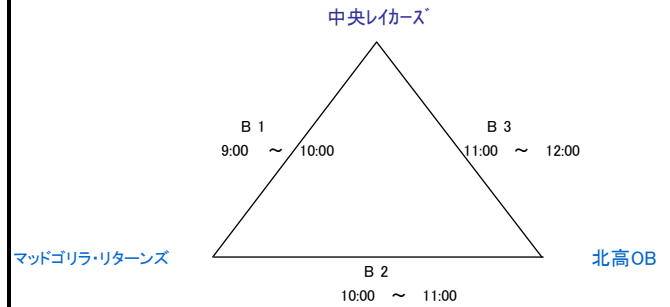

平成24年度 島根県バスケットボールカーニバル

日時：平成25年1月3日(木)

会場：松江一中 体育館

午前の試合の全チームが各会場に8:00集合して準備をして下さい
午後の試合の全チームが最終試合終了後に片付けをして下さい。

Aブロック (女子)

Bブロック (男子)

Cブロック (男子)

Dブロック (男子)

審判・オフィシャル割当表

Aコート(出入口側)				Bコート(奥側)			
1	9:00 ~ 10:00	対戦カード	ちよび髭 vs Mstyle2013ver	1	9:00 ~ 10:00	対戦カード	中央レイカース vs マッドゴリラ・リターンズ
		審判 オフィシャル	パーテックス・OG			審判 オフィシャル	北高OB
2	10:00 ~ 11:00	対戦カード	Mstyle2013ver vs パーテックス・OG	2	10:00 ~ 11:00	対戦カード	マッドゴリラ・リターンズ vs 北高OB
		審判 オフィシャル	ちよび髭			審判 オフィシャル	中央レイカース
3	11:00 ~ 12:00	対戦カード	パーテックス・OG vs ちよび髭	3	11:00 ~ 12:00	対戦カード	北高OB vs 中央レイカース
		審判 オフィシャル	Mstyle2013ver			審判 オフィシャル	マッドゴリラ・リターンズ
4	12:00 ~ 13:00	対戦カード	城北パパテックス vs Three Point	4	12:00 ~ 13:00	対戦カード	ZERO vs 湖南DX
		審判 オフィシャル	シニアマジック			審判 オフィシャル	コブラツイスト
5	13:00 ~ 14:00	対戦カード	Three Point vs シニアマジック	5	13:00 ~ 14:00	対戦カード	湖南DX vs コブラツイスト
		審判 オフィシャル	城北パパテックス			審判 オフィシャル	ZERO
6	14:00 ~ 15:00	対戦カード	シニアマジック vs 城北パパテックス	6	14:00 ~ 15:00	対戦カード	コブラツイスト vs ZERO
		審判 オフィシャル	Three Point			審判 オフィシャル	湖南DX
7	15:00 ~ 16:00	対戦カード	vs	7	15:00 ~ 16:00	対戦カード	vs
		審判 オフィシャル				審判 オフィシャル	
8	16:00 ~ 17:00	対戦カード	vs	8	16:00 ~ 17:00	対戦カード	vs
		審判 オフィシャル				審判 オフィシャル