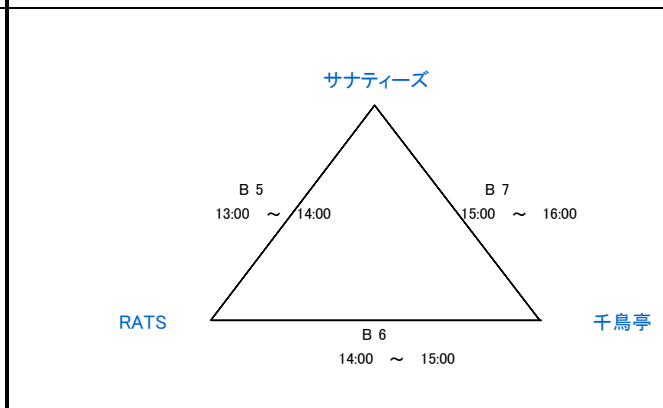

Lブロック(男子)

審判・オフィシャル割当表

Aコート(ステージ側)					Bコート(校舎側)						
1	9:00 ~ 10:00	対戦カード	吉賀子	vs	Sa-Boo!	1	9:00 ~ 10:00	対戦カード	松江高専	vs	BLACK96
		審判 オフィシャル	ちどりあし		BANANA			審判 オフィシャル	南OG		DEALTH
2	10:15 ~ 11:15	対戦カード	ちどりあし	vs	BANANA	2	10:00 ~ 11:00	対戦カード	南OG	vs	DEALTH
		審判 オフィシャル	吉賀子		Sa-Boo!			審判 オフィシャル	松江高専		BLACK96
3	11:30 ~ 12:30	対戦カード	A1 負け	vs	A2負け	3	11:00 ~ 12:00	対戦カード	B1 負け	vs	B2負け
		審判 オフィシャル	A1 勝ち		A2 勝ち			審判 オフィシャル	B1 勝ち		B2 勝ち
4	12:30 ~ 13:30	対戦カード	A1 勝ち	vs	A2 勝ち	4	12:00 ~ 13:00	対戦カード	B1 勝ち	vs	B2 勝ち
		審判 オフィシャル	A1 負け		A2 負け			審判 オフィシャル	B1 負け		B2 負け
5	13:00 ~ 14:00	対戦カード	DSK	vs	県庁バスケ	5	13:00 ~ 14:00	対戦カード	サナティーズ	vs	RATS
		審判 オフィシャル			仏陀			審判 オフィシャル			千鳥亭
6	14:00 ~ 15:00	対戦カード	県庁バスケ	vs	仏陀	6	14:00 ~ 15:00	対戦カード	RATS	vs	千鳥亭
		審判 オフィシャル			DSK			審判 オフィシャル			サナティーズ
7	15:00 ~ 16:00	対戦カード	仏陀	vs	DSK	7	15:00 ~ 16:00	対戦カード	千鳥亭	vs	サナティーズ
		審判 オフィシャル			県庁バスケ			審判 オフィシャル			RATS
8	16:00 ~ 17:00	対戦カード		vs		8	16:00 ~ 17:00	対戦カード		vs	
		審判 オフィシャル						審判 オフィシャル