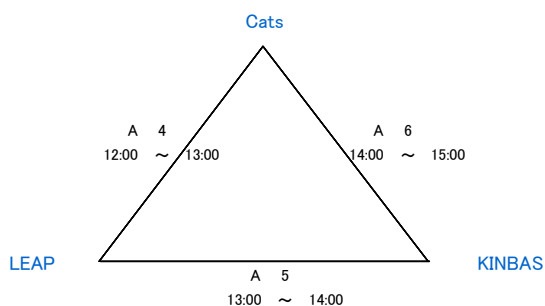

平成24年度 島根県バスケットボールカーニバル

日時: 平成25年1月3日(木)

会場: 松江二中 体育館

午前の試合の全チームが各会場に8:00集合して準備をして下さい
午後の試合の全チームが最終試合終了後に片付けをして下さい。

Eブロック (男子)

Fブロック(女子)

Gブロック (男子)

Hブロック (男子)

審判・オフィシャル割当表

Aコート(出入口側)				Bコート(校舎側)			
1	9:00 ~ 10:00	対戦カード	ACE vs 田和山ロマンチカ	1	9:00 ~ 10:00	対戦カード	松一モンスターファクトリーOG vs 湖東OG
		審判 オフィシャル	TEAM SUN'S			審判 オフィシャル	HIYOKO
2	10:00 ~ 11:00	対戦カード	田和山ロマンチカ vs TEAM SUN'S	2	10:00 ~ 11:00	対戦カード	湖東OG vs HIYOKO
		審判 オフィシャル	ACE			審判 オフィシャル	松一モンスターファクトリーOG
3	11:00 ~ 12:00	対戦カード	TEAM SUN'S vs ACE	3	11:00 ~ 12:00	対戦カード	HIYOKO vs 松一モンスターファクトリーOG
		審判 オフィシャル	田和山ロマンチカ			審判 オフィシャル	湖東OG
4	12:00 ~ 13:00	対戦カード	Cats vs LEAP	4	12:00 ~ 13:00	対戦カード	PIGEON vs J-KIDS
		審判 オフィシャル	KINBAS			審判 オフィシャル	Irregular vs team LINE
5	13:00 ~ 14:00	対戦カード	LEAP vs KINBAS	5	13:00 ~ 14:00	対戦カード	Irregular vs team LINE
		審判 オフィシャル	Cats			審判 オフィシャル	PIGEON vs J-KIDS
6	14:00 ~ 15:00	対戦カード	KINBAS vs Cats	6	14:00 ~ 15:00	対戦カード	B1 負け vs B2 負け
		審判 オフィシャル	LEAP			審判 オフィシャル	B1 勝ち vs B2 勝ち
7	15:00 ~ 16:00	対戦カード	vs	7	15:00 ~ 16:00	対戦カード	B1 勝ち vs B2 勝ち
		審判 オフィシャル				審判 オフィシャル	B1 負け vs B2 負け
8	16:00 ~ 17:00	対戦カード	vs	8	16:00 ~ 17:00	対戦カード	vs
		審判 オフィシャル				審判 オフィシャル