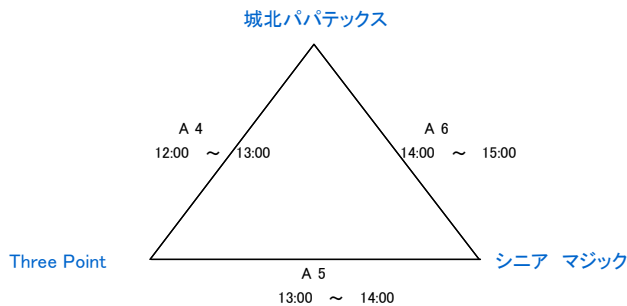

平成24年度 島根県バスケットボールカーニバル

日時：平成25年1月3日(木)

会場：松江一中 体育館

午前の試合の全チームが各会場に8:00集合して準備をして下さい
午後の試合の全チームが最終試合終了後に片付けをして下さい。

Aブロック (女子)

Bブロック (男子)

Cブロック (男子)

Dブロック (男子)

審判・オフィシャル割当表

Aコート(出入口側)				Bコート(奥側)			
1	9:00 ~ 10:00	対戦カード	ちよび髭 vs Mstyle2013ver	1	9:00 ~ 10:00	対戦カード	中央レイカース vs マッドゴリラ・リターンズ
		審判 オフィシャル	パーテックス・OG			審判 オフィシャル	北高OB
2	10:00 ~ 11:00	対戦カード	Mstyle2013ver vs パーテックス・OG	2	10:00 ~ 11:00	対戦カード	マッドゴリラ・リターンズ vs 北高OB
		審判 オフィシャル	ちよび髭			審判 オフィシャル	中央レイカース
3	11:00 ~ 12:00	対戦カード	パーテックス・OG vs ちよび髭	3	11:00 ~ 12:00	対戦カード	北高OB vs 中央レイカース
		審判 オフィシャル	Mstyle2013ver			審判 オフィシャル	マッドゴリラ・リターンズ
4	12:00 ~ 13:00	対戦カード	城北パパテックス vs Three Point	4	12:00 ~ 13:00	対戦カード	ZERO vs 湖南DX
		審判 オフィシャル	シニアマジック			審判 オフィシャル	コブラツイスト
5	13:00 ~ 14:00	対戦カード	Three Point vs シニアマジック	5	13:00 ~ 14:00	対戦カード	湖南DX vs コブラツイスト
		審判 オフィシャル	城北パパテックス			審判 オフィシャル	ZERO
6	14:00 ~ 15:00	対戦カード	シニアマジック vs 城北パパテックス	6	14:00 ~ 15:00	対戦カード	コブラツイスト vs ZERO
		審判 オフィシャル	Three Point			審判 オフィシャル	湖南DX
7	15:00 ~ 16:00	対戦カード	vs	7	15:00 ~ 16:00	対戦カード	vs
		審判 オフィシャル				審判 オフィシャル	
8	16:00 ~ 17:00	対戦カード	vs	8	16:00 ~ 17:00	対戦カード	vs
		審判 オフィシャル				審判 オフィシャル