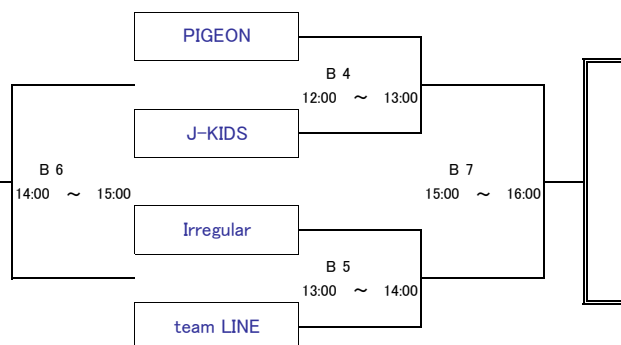

Hブロック (男子)

審判・オフィシャル割当表

Aコート(出入口側)				Bコート(校舎側)			
1	9:00 ~ 10:00	対戦カード	ACE vs 田和山ロマンチカ	1	9:00 ~ 10:00	対戦カード	松一モンスターファクトリーOG vs 湖東OG
		審判 オフィシャル	TEAM SUN'S			審判 オフィシャル	HIYOKO
2	10:00 ~ 11:00	対戦カード	田和山ロマンチカ vs TEAM SUN'S	2	10:00 ~ 11:00	対戦カード	湖東OG vs HIYOKO
		審判 オフィシャル	ACE			審判 オフィシャル	松一モンスターファクトリーOG
3	11:00 ~ 12:00	対戦カード	TEAM SUN'S vs ACE	3	11:00 ~ 12:00	対戦カード	HIYOKO vs 松一モンスターファクトリーOG
		審判 オフィシャル	田和山ロマンチカ			審判 オフィシャル	湖東OG
4	12:00 ~ 13:00	対戦カード	Cats vs LEAP	4	12:00 ~ 13:00	対戦カード	PIGEON vs J-KIDS
		審判 オフィシャル	KINBAS			審判 オフィシャル	Irregular vs team LINE
5	13:00 ~ 14:00	対戦カード	LEAP vs KINBAS	5	13:00 ~ 14:00	対戦カード	Irregular vs team LINE
		審判 オフィシャル	Cats			審判 オフィシャル	PIGEON vs J-KIDS
6	14:00 ~ 15:00	対戦カード	KINBAS vs Cats	6	14:00 ~ 15:00	対戦カード	B1 負け vs B2 負け
		審判 オフィシャル	LEAP			審判 オフィシャル	B1 勝ち vs B2 勝ち
7	15:00 ~ 16:00	対戦カード	vs	7	15:00 ~ 16:00	対戦カード	B1 勝ち vs B2 勝ち
		審判 オフィシャル				審判 オフィシャル	B1 負け vs B2 負け
8	16:00 ~ 17:00	対戦カード	vs	8	16:00 ~ 17:00	対戦カード	vs
		審判 オフィシャル				審判 オフィシャル