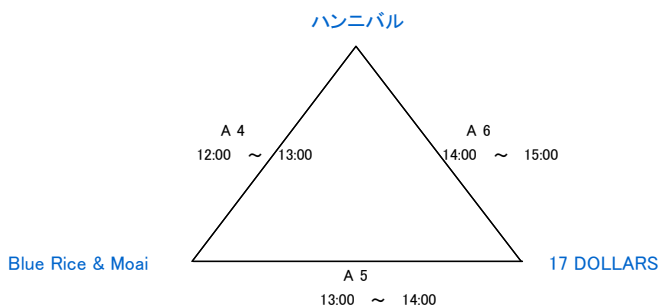

Oブロック (男子)

Pブロック (男子)

審判・オフィシャル割当表

Aコート(出入口側)				Bコート(奥側)			
1	9:00 ~ 10:00	対戦カード	SELDOM vs LAWSONS	1	9:00 ~ 10:00	対戦カード	MASSIVE vs PEEK A BOO
		審判 オフィシャル	Prunus mume			審判 オフィシャル	握り飯 vs 松北クラブ
2	10:00 ~ 11:00	対戦カード	LAWSONS vs Prunus mume	2	10:00 ~ 11:00	対戦カード	握り飯 vs 松北クラブ
		審判 オフィシャル	SELDOM			審判 オフィシャル	MASSIVE vs PEEK A BOO
3	11:00 ~ 12:00	対戦カード	Prunus mume vs SELDOM	3	11:00 ~ 12:00	対戦カード	B1 負け vs B2負け
		審判 オフィシャル	LAWSONS			審判 オフィシャル	B1 勝ち vs B2 勝ち
4	12:00 ~ 13:00	対戦カード	ハンニバル vs Blue Rice & Moai	4	12:00 ~ 13:00	対戦カード	B1 勝ち vs B2 勝ち
		審判 オフィシャル	17 DOLLARS			審判 オフィシャル	B1 負け vs B2 負け
5	13:00 ~ 14:00	対戦カード	Blue Rice & Moai vs 17 DOLLARS	5	13:00 ~ 14:00	対戦カード	vs
		審判 オフィシャル	ハンニバル			審判 オフィシャル	vs
6	14:00 ~ 15:00	対戦カード	17 DOLLARS vs ハンニバル	6	14:00 ~ 15:00	対戦カード	vs
		審判 オフィシャル	Blue Rice & Moai			審判 オフィシャル	vs
7		対戦カード	vs	7	15:00 ~ 16:00	対戦カード	vs
		審判 オフィシャル				審判 オフィシャル	
8		対戦カード	vs	8	16:00 ~ 17:00	対戦カード	vs
		審判 オフィシャル				審判 オフィシャル