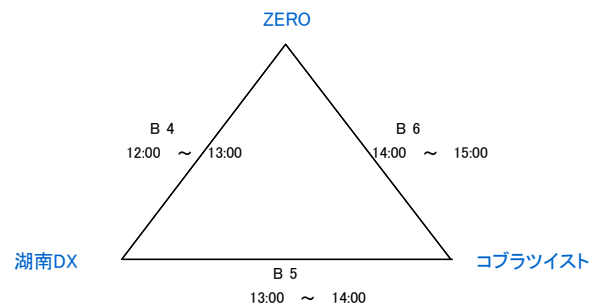

Dブロック (男子)

審判・オフィシャル割当表

Aコート(出入口側)				Bコート(奥側)			
1	9:00 ~ 10:00	対戦カード	ちよび髭 vs Mstyle2013ver	1	9:00 ~ 10:00	対戦カード	中央レイカース vs マッドゴリラ・リターンズ
		審判 オフィシャル	パーテックス・OG			審判 オフィシャル	北高OB
2	10:00 ~ 11:00	対戦カード	Mstyle2013ver vs パーテックス・OG	2	10:00 ~ 11:00	対戦カード	マッドゴリラ・リターンズ vs 北高OB
		審判 オフィシャル	ちよび髭			審判 オフィシャル	中央レイカース
3	11:00 ~ 12:00	対戦カード	パーテックス・OG vs ちよび髭	3	11:00 ~ 12:00	対戦カード	北高OB vs 中央レイカース
		審判 オフィシャル	Mstyle2013ver			審判 オフィシャル	マッドゴリラ・リターンズ
4	12:00 ~ 13:00	対戦カード	城北パパテックス vs Three Point	4	12:00 ~ 13:00	対戦カード	ZERO vs 湖南DX
		審判 オフィシャル	シニアマジック			審判 オフィシャル	コブラツイスト
5	13:00 ~ 14:00	対戦カード	Three Point vs シニアマジック	5	13:00 ~ 14:00	対戦カード	湖南DX vs コブラツイスト
		審判 オフィシャル	城北パパテックス			審判 オフィシャル	ZERO
6	14:00 ~ 15:00	対戦カード	シニアマジック vs 城北パパテックス	6	14:00 ~ 15:00	対戦カード	コブラツイスト vs ZERO
		審判 オフィシャル	Three Point			審判 オフィシャル	湖南DX
7	15:00 ~ 16:00	対戦カード	vs	7	15:00 ~ 16:00	対戦カード	vs
		審判 オフィシャル				審判 オフィシャル	
8	16:00 ~ 17:00	対戦カード	vs	8	16:00 ~ 17:00	対戦カード	vs
		審判 オフィシャル				審判 オフィシャル