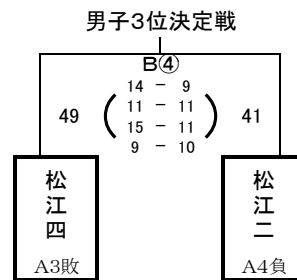

予選順位 《えりーグ》

1位	湖東	中
2位	湖南	中
3位	島大附属	中

【順位決定方法】

①勝ち数の多いチームを上位とする。

②三者同率の場合は、全ゲームのゴールアベレージ(総得点÷総失点)、総得点の多いチーム、総失点の少ないチームの順に順位を決定する。以上で決まらない場合は抽選にて順位を決定する。

試合時間 一日目 ①9:00～ ②10:20～ ③11:40～ ④13:00～ ⑤14:20～ ⑥15:40～

試合時間 二日目 ①9:00～ ②10:20～ ③11:40～ ④13:00～

試合時間 三日目 ①9:00～ ②10:20～ ③11:40～ ④13:00～ ⑤14:20～ ⑥15:40～

【男子決勝トーナメント 1日目】 6月7日(金) 島根体育館

男子5位決定リーグ

男子5位決定リーグ

【女子決勝トーナメント 1日目】 6月7日(金) 東出雲町総合体育館

女子5位決定リーグ

女子5位決定リーグ

【男女決勝トーナメント 2日目】 6月8日(土) 松江市総合体育館

第一試合

第二試合

第三試合

第四試合

第五試合

第六試合

女子5, 6位決定リーグ戦

	東出雲中	湖南中	松江二中	松江四中	勝敗	順位
東出雲中		○ 56-55	× 47-67	× 34-52	1 - 2	8
湖南中	× 55-56		× 33-41	○ 42-38	1 - 2	7
松江二中	○ 67-47	○ 41-33		○ 65-55	3 - 0	5
松江四中	○ 52-34	× 38-42	× 55-65		1 - 2	6

男子5, 6位決定リーグ戦

	松江三中	湖東中	湖南中	島大附属中	勝敗	順位
松江三中		○ 65-56	× 49-69	× 44-78	1 - 2	7
湖東中	× 56-65		× 56-76	× 46-57	0 - 3	8
湖南中	○ 69-49	○ 76-56		× 51-53	2 - 1	6
島大附属中	○ 78-44	○ 57-46	○ 53-51		3 - 0	5