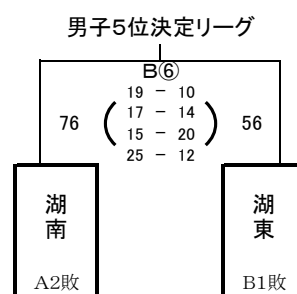

予選順位 《えりーグ》

1位	湖東	中
2位	湖南	中
3位	島大附属	中

【順位決定方法】

①勝ち数の多いチームを上位とする。

②三者同率の場合は、全ゲームのゴールアベレージ(総得点÷総失点)、総得点の多いチーム、総失点の少ないチームの順に順位を決定する。以上で決まらない場合は抽選にて順位を決定する。

試合時間 一日目 ①9:00～ ②10:20～ ③11:40～ ④13:00～ ⑤14:20～ ⑥15:40～

試合時間 二日目 ①9:00～ ②10:20～ ③11:40～ ④13:00～

試合時間 三日目 ①9:00～ ②10:20～ ③11:40～ ④13:00～ ⑤14:20～ ⑥15:40～

【男子決勝トーナメント 1日目】 6月7日(金) 島根体育館

男子5位決定リーグ

男子5位決定リーグ

【女子決勝トーナメント 1日目】 6月7日(金) 東出雲町総合体育館

女子5位決定リーグ

女子5位決定リーグ

【男女決勝トーナメント 2日目】 6月8日(土) 松江市総合体育館

第一試合

第二試合

第三試合

第四試合

第五試合

第六試合

女子5, 6位決定リーグ戦

	東出雲中	湖南中	松江二中	松江四中	勝敗	順位
東出雲中		○ 56-55	× 47-67	× 34-52	1 - 2	8
湖南中	× 55-56		× 33-41	○ 42-38	1 - 2	7
松江二中	○ 67-47	○ 41-33		○ 65-55	3 - 0	5
松江四中	○ 52-34	× 38-42	× 55-65		1 - 2	6

男子5, 6位決定リーグ戦

	松江三中	湖東中	湖南中	島大附属中	勝敗	順位
松江三中		○ 65-56	× 49-69	× 44-78	1 - 2	7
湖東中	× 56-65		× 56-76	× 46-57	0 - 3	8
湖南中	○ 69-49	○ 76-56		× 51-53	2 - 1	6
島大附属中	○ 78-44	○ 57-46	○ 53-51		3 - 0	5