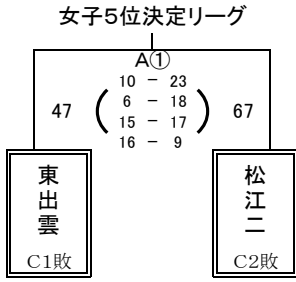

予選順位 《えりーグ》

1位	湖東	中
2位	湖南	中
3位	島大附属	中

【順位決定方法】

①勝ち数の多いチームを上位とする。

②三者同率の場合は、全ゲームのゴールアベレージ(総得点÷総失点)、総得点の多いチーム、総失点の少ないチームの順に順位を決定する。以上で決まらない場合は抽選にて順位を決定する。

試合時間 一日目 ①9:00～ ②10:20～ ③11:40～ ④13:00～ ⑤14:20～ ⑥15:40～

試合時間 二日目 ①9:00～ ②10:20～ ③11:40～ ④13:00～

試合時間 三日目 ①9:00～ ②10:20～ ③11:40～ ④13:00～ ⑤14:20～ ⑥15:40～

【男子決勝トーナメント 1日目】 6月7日(金) 島根体育館

男子5位決定リーグ

男子5位決定リーグ

【女子決勝トーナメント 1日目】 6月7日(金) 東出雲町総合体育館

女子5位決定リーグ

女子5位決定リーグ

【男女決勝トーナメント 2日目】 6月8日(土) 松江市総合体育館

第一試合

第二試合

第三試合

第四試合

第五試合

第六試合

女子5, 6位決定リーグ戦