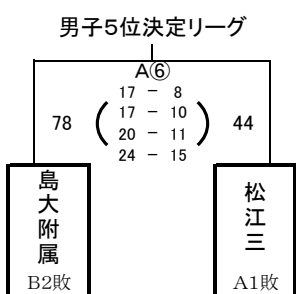

予選順位 《えりーグ》

1位	湖東	中
2位	湖南	中
3位	島大附属	中

【順位決定方法】

①勝ち数の多いチームを上位とする。

②三者同率の場合は、全ゲームのゴールアベレージ(総得点÷総失点)、総得点の多いチーム、総失点の少ないチームの順に順位を決定する。以上で決まらない場合は抽選にて順位を決定する。

試合時間 一日目 ①9:00～ ②10:20～ ③11:40～ ④13:00～ ⑤14:20～ ⑥15:40～

試合時間 二日目 ①9:00～ ②10:20～ ③11:40～ ④13:00～

試合時間 三日目 ①9:00～ ②10:20～ ③11:40～ ④13:00～ ⑤14:20～ ⑥15:40～

【男子決勝トーナメント 1日目】 6月7日(金) 島根体育館

男子5位決定リーグ

男子5位決定リーグ

【女子決勝トーナメント 1日目】 6月7日(金) 東出雲町総合体育館

女子5位決定リーグ

女子5位決定リーグ

【男女決勝トーナメント 2日目】 6月8日(土) 松江市総合体育館

第一試合

第二試合

第三試合

第四試合

第五試合

第六試合

女子5, 6位決定リーグ戦

	東出雲中	湖南中	松江二中	松江四中	勝敗	順位
東出雲中		○ 56-55	× 47-67	× 34-52	1 - 2	8
湖南中	× 55-56		× 33-41	○ 42-38	1 - 2	7
松江二中	○ 67-47	○ 41-33		○ 65-55	3 - 0	5
松江四中	○ 52-34	× 38-42	× 55-65		1 - 2	6

男子5, 6位決定リーグ戦

	松江三中	湖東中	湖南中	島大附属中	勝敗	順位
松江三中		○ 65-56	× 49-69	× 44-78	1 - 2	7
湖東中	× 56-65		× 56-76	× 46-57	0 - 3	8
湖南中	○ 69-49	○ 76-56		× 51-53	2 - 1	6
島大附属中	○ 78-44	○ 57-46	○ 53-51		3 - 0	5