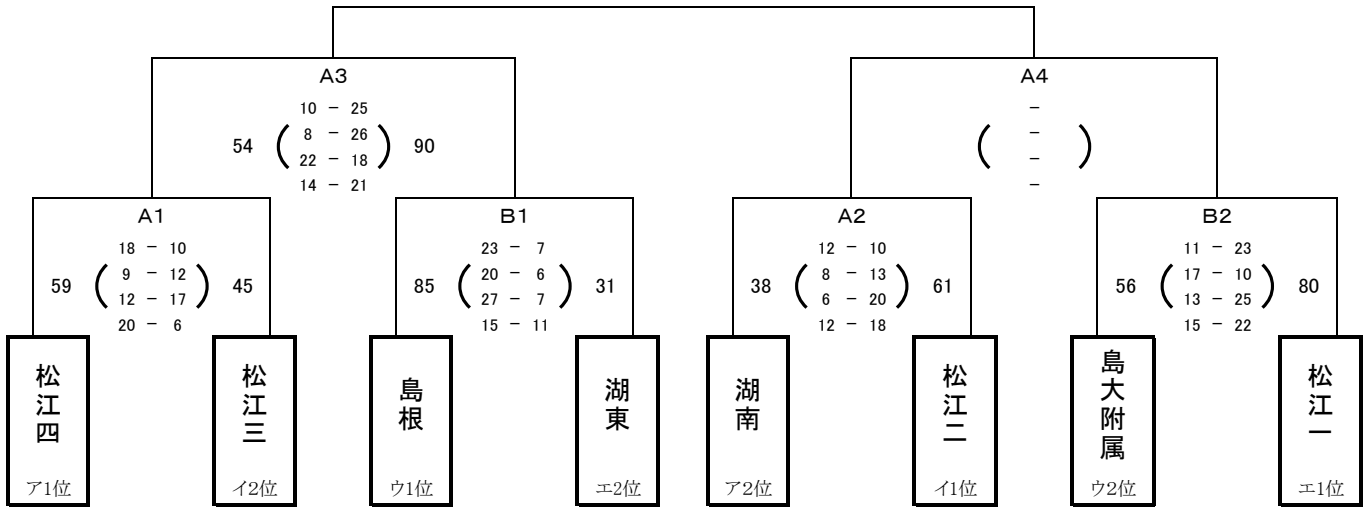

予選順位 《えりーグ》

1位	湖東	中
2位	湖南	中
3位	島大附属	中

【順位決定方法】

①勝ち数の多いチームを上位とする。

②三者同率の場合は、全ゲームのゴールアベレージ(総得点÷総失点)、総得点の多いチーム、総失点の少ないチームの順に順位を決定する。以上で決まらない場合は抽選にて順位を決定する。

試合時間 一日目 ①9:00～ ②10:20～ ③11:40～ ④13:00～ ⑤14:20～ ⑥15:40～

試合時間 二日目 ①9:00～ ②10:20～ ③11:40～ ④13:00～

試合時間 三日目 ①9:00～ ②10:20～ ③11:40～ ④13:00～ ⑤14:20～ ⑥15:40～

【男子決勝トーナメント 1日目】 6月7日(金) 島根体育館

男子5位決定リーグ

男子5位決定リーグ

【女子決勝トーナメント 1日目】 6月7日(金) 東出雲町総合体育館

女子5位決定リーグ

女子5位決定リーグ