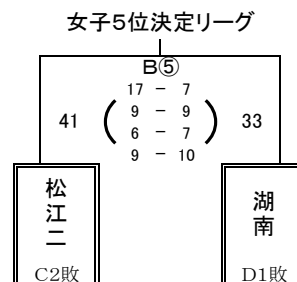

予選順位 《えりーグ》

1位	湖東	中
2位	湖南	中
3位	島大附属	中

【順位決定方法】

①勝ち数の多いチームを上位とする。

②三者同率の場合は、全ゲームのゴールアベレージ(総得点÷総失点)、総得点の多いチーム、総失点の少ないチームの順に順位を決定する。以上で決まらない場合は抽選にて順位を決定する。

試合時間 一日目 ①9:00～ ②10:20～ ③11:40～ ④13:00～ ⑤14:20～ ⑥15:40～

試合時間 二日目 ①9:00～ ②10:20～ ③11:40～ ④13:00～

試合時間 三日目 ①9:00～ ②10:20～ ③11:40～ ④13:00～ ⑤14:20～ ⑥15:40～

【男子決勝トーナメント 1日目】 6月7日(金) 島根体育館

男子5位決定リーグ

男子5位決定リーグ

【女子決勝トーナメント 1日目】 6月7日(金) 東出雲町総合体育館

女子5位決定リーグ

女子5位決定リーグ

【男女決勝トーナメント 2日目】 6月8日(土) 松江市総合体育館

第一試合

第二試合

第三試合

第四試合

第五試合

第六試合

女子5, 6位決定リーグ戦

	東出雲中	湖南中	松江二中	松江四中	勝敗	順位
東出雲中		○ 56-55	× 47-67	× 34-52	1 - 2	8
湖南中	× 55-56		× 33-41	○ 42-38	1 - 2	7
松江二中	○ 67-47	○ 41-33		○ 65-55	3 - 0	5
松江四中	○ 52-34	× 38-42	× 55-65		1 - 2	6

男子5, 6位決定リーグ戦

	松江三中	湖東中	湖南中	島大附属中	勝敗	順位
松江三中		○ 65-56	× 49-69	× 44-78	1 - 2	7
湖東中	× 56-65		× 56-76	× 46-57	0 - 3	8
湖南中	○ 69-49	○ 76-56		× 51-53	2 - 1	6
島大附属中	○ 78-44	○ 57-46	○ 53-51		3 - 0	5