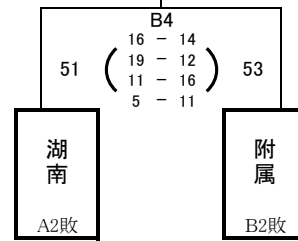

予選順位 《えりーグ》

1位	湖東	中
2位	湖南	中
3位	島大附属	中

【順位決定方法】

①勝ち数の多いチームを上位とする。

②三者同率の場合は、全ゲームのゴールアベレージ(総得点÷総失点)、総得点の多いチーム、総失点の少ないチームの順に順位を決定する。以上で決まらない場合は抽選にて順位を決定する。

試合時間 一日目 ①9:00～ ②10:20～ ③11:40～ ④13:00～ ⑤14:20～ ⑥15:40～

試合時間 二日目 ①9:00～ ②10:20～ ③11:40～ ④13:00～

試合時間 三日目 ①9:00～ ②10:20～ ③11:40～ ④13:00～ ⑤14:20～ ⑥15:40～

【男子決勝トーナメント 1日目】 6月7日(金) 島根体育館

男子5位決定リーグ

男子5位決定リーグ

【女子決勝トーナメント 1日目】 6月7日(金) 東出雲町総合体育館

女子5位決定リーグ

女子5位決定リーグ

【男女決勝トーナメント 2日目】 6月8日(土) 松江市総合体育館

第一試合

第二試合

第三試合

第四試合

第五試合

第六試合

女子5, 6位決定リーグ戦