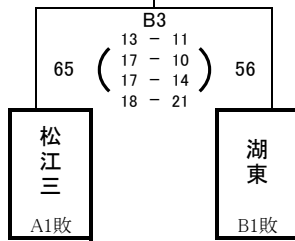

1位	松江一	中
2位	松江二	中
3位	宍道	中

《いりーグ》

予選順位 《いりーグ》

1位	松江三	中
2位	東出雲	中
3位	湖北	中

《うりーグ》

予選順位 《うりーグ》

1位	松徳学院	中
2位	松江四	中
3位	玉湯	中

《えりーグ》

予選順位 《えりーグ》

1位	湖東	中
2位	湖南	中
3位	島大附属	中

【順位決定方法】

①勝ち数の多いチームを上位とする。

②三者同率の場合は、全ゲームのゴールアベレージ(総得点÷総失点)、総得点の多いチーム、総失点の少ないチームの順に順位を決定する。以上で決まらない場合は抽選にて順位を決定する。

試合時間 一日目 ①9:00～ ②10:20～ ③11:40～ ④13:00～ ⑤14:20～ ⑥15:40～

試合時間 二日目 ①9:00～ ②10:20～ ③11:40～ ④13:00～

試合時間 三日目 ①9:00～ ②10:20～ ③11:40～ ④13:00～ ⑤14:20～ ⑥15:40～

【男子決勝トーナメント 1日目】 6月7日(金) 島根体育館

男子5位決定リーグ

男子5位決定リーグ

【女子決勝トーナメント 1日目】 6月7日(金) 東出雲町総合体育館

女子5位決定リーグ

女子5位決定リーグ