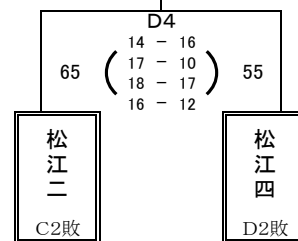

予選順位 《えりーグ》

1位	湖東	中
2位	湖南	中
3位	島大附属	中

【順位決定方法】

①勝ち数の多いチームを上位とする。

②三者同率の場合は、全ゲームのゴールアベレージ(総得点÷総失点)、総得点の多いチーム、総失点の少ないチームの順に順位を決定する。以上で決まらない場合は抽選にて順位を決定する。

試合時間 一日目 ①9:00～ ②10:20～ ③11:40～ ④13:00～ ⑤14:20～ ⑥15:40～

試合時間 二日目 ①9:00～ ②10:20～ ③11:40～ ④13:00～

試合時間 三日目 ①9:00～ ②10:20～ ③11:40～ ④13:00～ ⑤14:20～ ⑥15:40～

【男子決勝トーナメント 1日目】 6月7日(金) 島根体育館

男子5位決定リーグ

男子5位決定リーグ

【女子決勝トーナメント 1日目】 6月7日(金) 東出雲町総合体育館

女子5位決定リーグ

女子5位決定リーグ

【男女決勝トーナメント 2日目】 6月8日(土) 松江市総合体育館

第一試合

第二試合

第三試合

第四試合

第五試合

第六試合

女子5, 6位決定リーグ戦