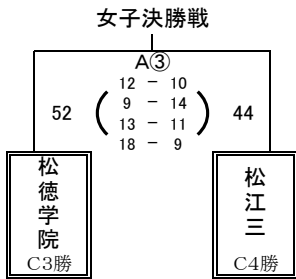

予選順位 《えりーグ》

1位	湖東	中
2位	湖南	中
3位	島大附属	中

【順位決定方法】

①勝ち数の多いチームを上位とする。

②三者同率の場合は、全ゲームのゴールアベレージ(総得点÷総失点)、総得点の多いチーム、総失点の少ないチームの順に順位を決定する。以上で決まらない場合は抽選にて順位を決定する。

試合時間 一日目 ①9:00～ ②10:20～ ③11:40～ ④13:00～ ⑤14:20～ ⑥15:40～

試合時間 二日目 ①9:00～ ②10:20～ ③11:40～ ④13:00～

試合時間 三日目 ①9:00～ ②10:20～ ③11:40～ ④13:00～ ⑤14:20～ ⑥15:40～

【男子決勝トーナメント 1日目】 6月7日(金) 島根体育館

男子5位決定リーグ

男子5位決定リーグ

【女子決勝トーナメント 1日目】 6月7日(金) 東出雲町総合体育館

女子5位決定リーグ

女子5位決定リーグ

【男女決勝トーナメント 2日目】 6月8日(土) 松江市総合体育館

第一試合

第二試合

第三試合

第四試合

第五試合

第六試合

女子5, 6位決定リーグ戦