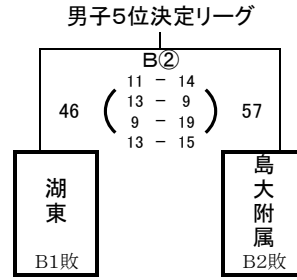

予選順位 《えりーグ》

1位	湖東	中
2位	湖南	中
3位	島大附属	中

【順位決定方法】

①勝ち数の多いチームを上位とする。

②三者同率の場合は、全ゲームのゴールアベレージ(総得点÷総失点)、総得点の多いチーム、総失点の少ないチームの順に順位を決定する。以上で決まらない場合は抽選にて順位を決定する。

試合時間 一日目 ①9:00～ ②10:20～ ③11:40～ ④13:00～ ⑤14:20～ ⑥15:40～

試合時間 二日目 ①9:00～ ②10:20～ ③11:40～ ④13:00～

試合時間 三日目 ①9:00～ ②10:20～ ③11:40～ ④13:00～ ⑤14:20～ ⑥15:40～

【男子決勝トーナメント 1日目】 6月7日(金) 島根体育館

男子5位決定リーグ

男子5位決定リーグ

【女子決勝トーナメント 1日目】 6月7日(金) 東出雲町総合体育館

女子5位決定リーグ

女子5位決定リーグ

【男女決勝トーナメント 2日目】 6月8日(土) 松江市総合体育館

第一試合

第二試合

第三試合

第四試合

第五試合

第六試合

女子5, 6位決定リーグ戦