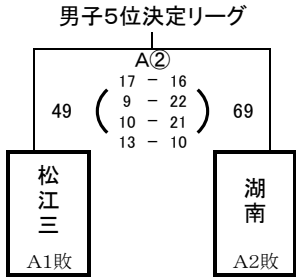

予選順位 《えりーグ》

1位	湖東	中
2位	湖南	中
3位	島大附属	中

【順位決定方法】

①勝ち数の多いチームを上位とする。

②三者同率の場合は、全ゲームのゴールアベレージ(総得点÷総失点)、総得点の多いチーム、総失点の少ないチームの順に順位を決定する。以上で決まらない場合は抽選にて順位を決定する。

試合時間 一日目 ①9:00～ ②10:20～ ③11:40～ ④13:00～ ⑤14:20～ ⑥15:40～

試合時間 二日目 ①9:00～ ②10:20～ ③11:40～ ④13:00～

試合時間 三日目 ①9:00～ ②10:20～ ③11:40～ ④13:00～ ⑤14:20～ ⑥15:40～

【男子決勝トーナメント 1日目】 6月7日(金) 島根体育館

男子5位決定リーグ

男子5位決定リーグ

【女子決勝トーナメント 1日目】 6月7日(金) 東出雲町総合体育館

女子5位決定リーグ

女子5位決定リーグ

【男女決勝トーナメント 2日目】 6月8日(土) 松江市総合体育館

第一試合

第二試合

第三試合

第四試合

第五試合

第六試合

女子5, 6位決定リーグ戦