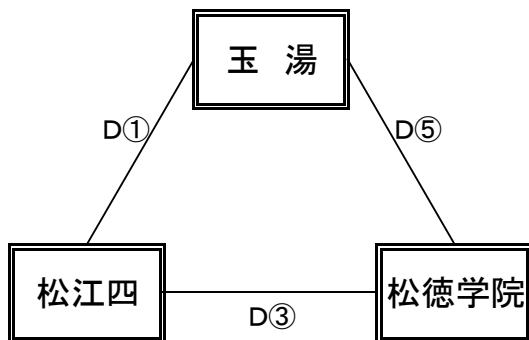

1位	松江一	中
2位	松江二	中
3位	宍道	中

《いりーグ》

予選順位 《いりーグ》

1位	松江三	中
2位	東出雲	中
3位	湖北	中

《うりーグ》

予選順位 《うりーグ》

1位	松徳学院	中
2位	松江四	中
3位	玉湯	中

《えりーグ》

予選順位 《えりーグ》

1位	湖東	中
2位	湖南	中
3位	島大附属	中

【順位決定方法】

①勝ち数の多いチームを上位とする。

②三者同率の場合は、全ゲームのゴールアベレージ(総得点÷総失点)、総得点の多いチーム、総失点の少ないチームの順に順位を決定する。以上で決まらない場合は抽選にて順位を決定する。

試合時間 一日目 ①9:00～ ②10:20～ ③11:40～ ④13:00～ ⑤14:20～ ⑥15:40～