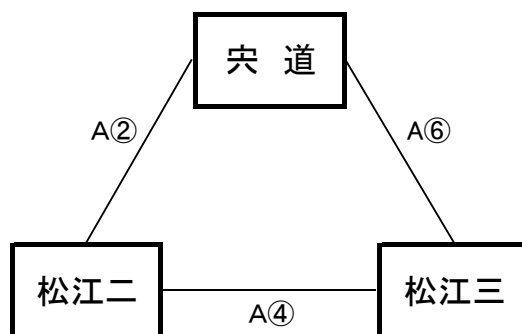

《イリーグ》

予選順位 《イリーグ》

1位	松江二	中
2位	松江三	中
3位	宍道	中