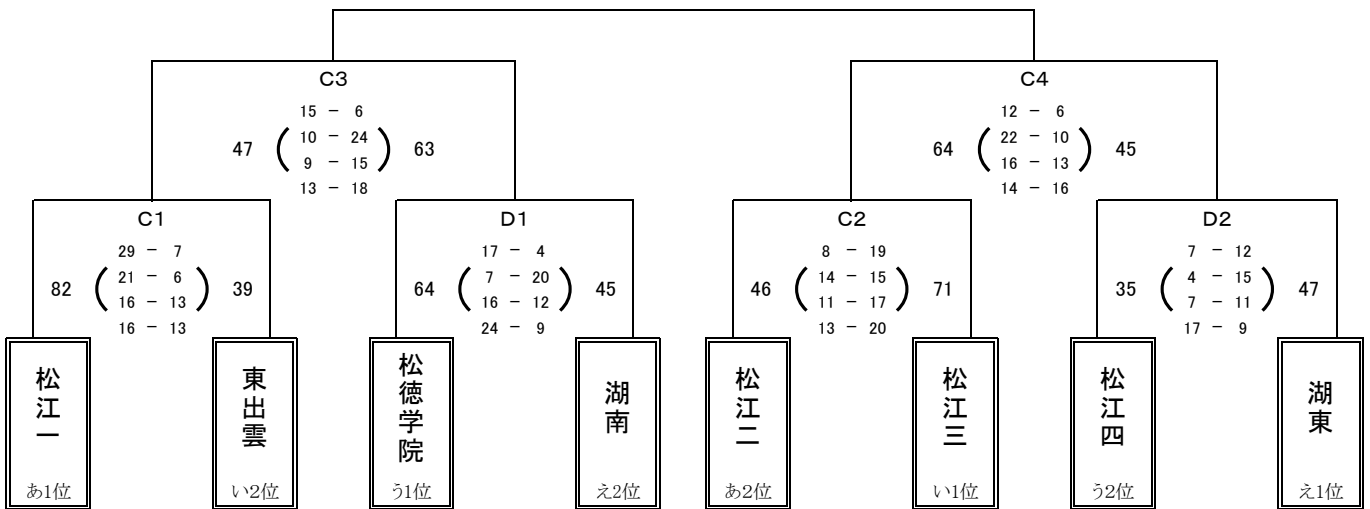

予選順位 《えりーグ》

1位	湖東	中
2位	湖南	中
3位	島大附属	中

【順位決定方法】

①勝ち数の多いチームを上位とする。

②三者同率の場合は、全ゲームのゴールアベレージ(総得点÷総失点)、総得点の多いチーム、総失点の少ないチームの順に順位を決定する。以上で決まらない場合は抽選にて順位を決定する。

試合時間 一日目 ①9:00～ ②10:20～ ③11:40～ ④13:00～ ⑤14:20～ ⑥15:40～

試合時間 二日目 ①9:00～ ②10:20～ ③11:40～ ④13:00～

試合時間 三日目 ①9:00～ ②10:20～ ③11:40～ ④13:00～ ⑤14:20～ ⑥15:40～

【男子決勝トーナメント 1日目】 6月7日(金) 島根体育館

男子5位決定リーグ

男子5位決定リーグ

【女子決勝トーナメント 1日目】 6月7日(金) 東出雲町総合体育館

女子5位決定リーグ

女子5位決定リーグ

【男女決勝トーナメント 2日目】 6月8日(土) 松江市総合体育館

第一試合

第二試合

第三試合

第四試合

第五試合

第六試合

女子5, 6位決定リーグ戦