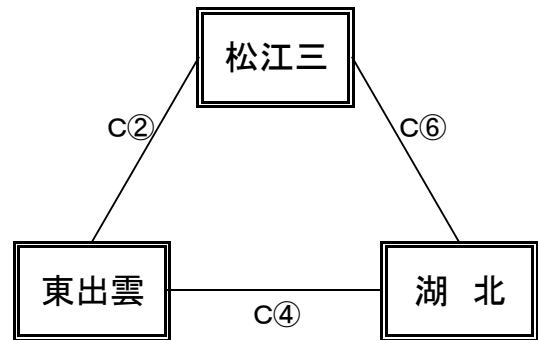

《いりーグ》

予選順位 《いりーグ》

1位	松江三	中
2位	東出雲	中
3位	湖北	中