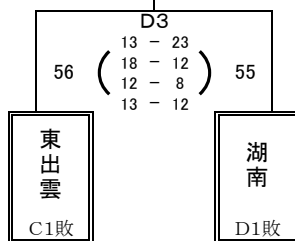

予選順位 《えりーグ》

1位	湖東	中
2位	湖南	中
3位	島大附属	中

【順位決定方法】

①勝ち数の多いチームを上位とする。

②三者同率の場合は、全ゲームのゴールアベレージ(総得点÷総失点)、総得点の多いチーム、総失点の少ないチームの順に順位を決定する。以上で決まらない場合は抽選にて順位を決定する。

試合時間 一日目 ①9:00～ ②10:20～ ③11:40～ ④13:00～ ⑤14:20～ ⑥15:40～

試合時間 二日目 ①9:00～ ②10:20～ ③11:40～ ④13:00～

試合時間 三日目 ①9:00～ ②10:20～ ③11:40～ ④13:00～ ⑤14:20～ ⑥15:40～

【男子決勝トーナメント 1日目】 6月7日(金) 島根体育館

男子5位決定リーグ

男子5位決定リーグ

【女子決勝トーナメント 1日目】 6月7日(金) 東出雲町総合体育館

女子5位決定リーグ

女子5位決定リーグ

【男女決勝トーナメント 2日目】 6月8日(土) 松江市総合体育館

第一試合

第二試合

第三試合

第四試合

第五試合

第六試合

女子5, 6位決定リーグ戦