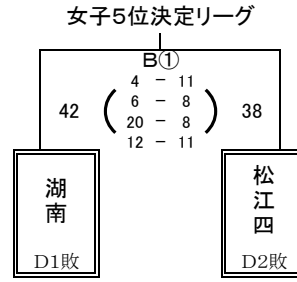

予選順位 《えりーグ》

1位	湖東	中
2位	湖南	中
3位	島大附属	中

【順位決定方法】

①勝ち数の多いチームを上位とする。

②三者同率の場合は、全ゲームのゴールアベレージ(総得点÷総失点)、総得点の多いチーム、総失点の少ないチームの順に順位を決定する。以上で決まらない場合は抽選にて順位を決定する。

試合時間 一日目 ①9:00～ ②10:20～ ③11:40～ ④13:00～ ⑤14:20～ ⑥15:40～

試合時間 二日目 ①9:00～ ②10:20～ ③11:40～ ④13:00～

試合時間 三日目 ①9:00～ ②10:20～ ③11:40～ ④13:00～ ⑤14:20～ ⑥15:40～

【男子決勝トーナメント 1日目】 6月7日(金) 島根体育館

男子5位決定リーグ

男子5位決定リーグ

【女子決勝トーナメント 1日目】 6月7日(金) 東出雲町総合体育館

女子5位決定リーグ

女子5位決定リーグ

【男女決勝トーナメント 2日目】 6月8日(土) 松江市総合体育館

第一試合

第二試合

第三試合

第四試合

第五試合

第六試合

女子5, 6位決定リーグ戦