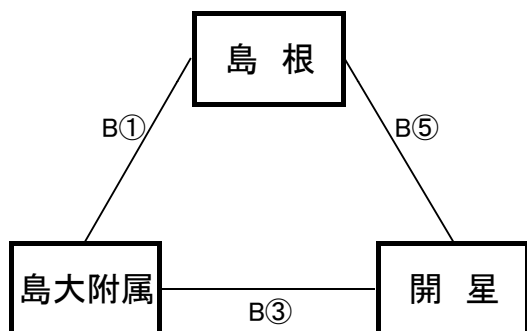

【男子予選リーグ】 6月 6日(木) 島根体育館(A, Bコート)

《アリーグ》

予選順位 《アリーグ》

1位	松江四	中
2位	湖南	中
3位	湖北	中

《イリーグ》

予選順位 《イリーグ》

1位	松江二	中
2位	松江三	中
3位	宍道	中

《ウリーグ》

予選順位 《ウリーグ》

1位	島根	中
2位	島大附属	中
3位	開星	中

《エリーグ》

予選順位 《エリーグ》

1位	松江一	中
2位	湖東	中
3位	東出雲	中

【順位決定方法】

①勝ち数の多いチームを上位とする。

②三者同率の場合は、全ゲームのゴールアベレージ(総得点÷総失点)、総得点の多いチーム、総失点の少ないチームの順に順位を決定する。以上で決まらない場合は抽選にて順位を決定する。