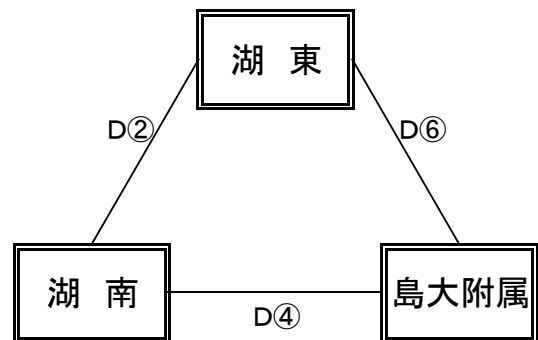

1位	松江一	中
2位	松江二	中
3位	宍道	中

《いりーグ》

予選順位 《いりーグ》

1位	松江三	中
2位	東出雲	中
3位	湖北	中

《うりーグ》

予選順位 《うりーグ》

1位	松徳学院	中
2位	松江四	中
3位	玉湯	中

《えりーグ》

予選順位 《えりーグ》

1位	湖東	中
2位	湖南	中
3位	島大附属	中

【順位決定方法】

①勝ち数の多いチームを上位とする。

②三者同率の場合は、全ゲームのゴールアベレージ(総得点÷総失点)、総得点の多いチーム、総失点の少ないチームの順に順位を決定する。以上で決まらない場合は抽選にて順位を決定する。

試合時間 一日目 ①9:00～ ②10:20～ ③11:40～ ④13:00～ ⑤14:20～ ⑥15:40～