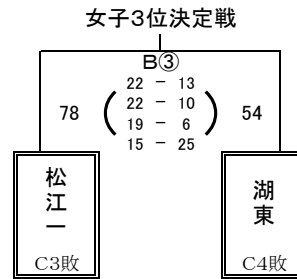

予選順位 《えりーグ》

1位	湖東	中
2位	湖南	中
3位	島大附属	中

【順位決定方法】

①勝ち数の多いチームを上位とする。

②三者同率の場合は、全ゲームのゴールアベレージ(総得点÷総失点)、総得点の多いチーム、総失点の少ないチームの順に順位を決定する。以上で決まらない場合は抽選にて順位を決定する。

試合時間 一日目 ①9:00～ ②10:20～ ③11:40～ ④13:00～ ⑤14:20～ ⑥15:40～

試合時間 二日目 ①9:00～ ②10:20～ ③11:40～ ④13:00～

試合時間 三日目 ①9:00～ ②10:20～ ③11:40～ ④13:00～ ⑤14:20～ ⑥15:40～

【男子決勝トーナメント 1日目】 6月7日(金) 島根体育館

男子5位決定リーグ

男子5位決定リーグ

【女子決勝トーナメント 1日目】 6月7日(金) 東出雲町総合体育館

女子5位決定リーグ

女子5位決定リーグ

【男女決勝トーナメント 2日目】 6月8日(土) 松江市総合体育館

第一試合

第二試合

第三試合

第四試合

第五試合

第六試合

女子5, 6位決定リーグ戦

	東出雲中	湖南中	松江二中	松江四中	勝敗	順位
東出雲中		○ 56-55	× 47-67	× 34-52	1 - 2	8
湖南中	× 55-56		× 33-41	○ 42-38	1 - 2	7
松江二中	○ 67-47	○ 41-33		○ 65-55	3 - 0	5
松江四中	○ 52-34	× 38-42	× 55-65		1 - 2	6

男子5, 6位決定リーグ戦

	松江三中	湖東中	湖南中	島大附属中	勝敗	順位
松江三中		○ 65-56	× 49-69	× 44-78	1 - 2	7
湖東中	× 56-65		× 56-76	× 46-57	0 - 3	8
湖南中	○ 69-49	○ 76-56		× 51-53	2 - 1	6
島大附属中	○ 78-44	○ 57-46	○ 53-51		3 - 0	5