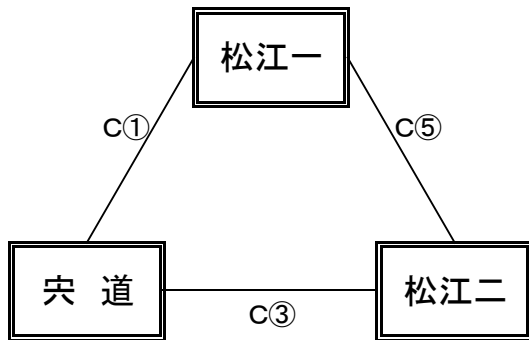

【女子予選リーグ】 6月 6日(木) 東出雲町総合体育館(C, Dコート)

《ありーグ》

予選順位 《ありーグ》

1位	松江一	中
2位	松江二	中
3位	宍道	中