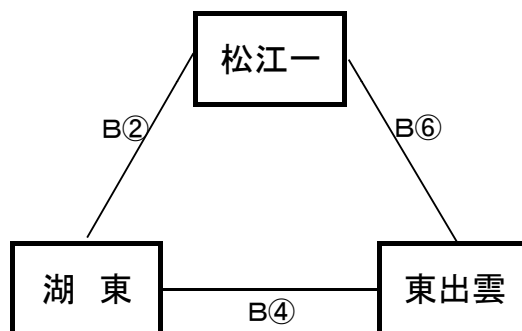

予選順位 《ウリーグ》

1位	島根	中
2位	島大附属	中
3位	開星	中

《エリーグ》

予選順位 《エリーグ》

1位	松江一	中
2位	湖東	中
3位	東出雲	中

【順位決定方法】

①勝ち数の多いチームを上位とする。

②三者同率の場合は、全ゲームのゴールアベレージ(総得点÷総失点)、総得点の多いチーム、総失点の少ないチームの順に順位を決定する。以上で決まらない場合は抽選にて順位を決定する。