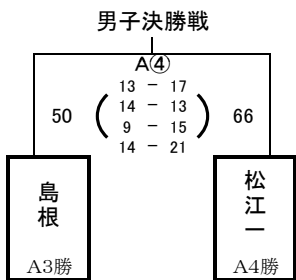

予選順位 《えりーグ》

1位	湖東	中
2位	湖南	中
3位	島大附属	中

【順位決定方法】

①勝ち数の多いチームを上位とする。

②三者同率の場合は、全ゲームのゴールアベレージ(総得点÷総失点)、総得点の多いチーム、総失点の少ないチームの順に順位を決定する。以上で決まらない場合は抽選にて順位を決定する。

試合時間 一日目 ①9:00～ ②10:20～ ③11:40～ ④13:00～ ⑤14:20～ ⑥15:40～

試合時間 二日目 ①9:00～ ②10:20～ ③11:40～ ④13:00～

試合時間 三日目 ①9:00～ ②10:20～ ③11:40～ ④13:00～ ⑤14:20～ ⑥15:40～

【男子決勝トーナメント 1日目】 6月7日(金) 島根体育館

男子5位決定リーグ

男子5位決定リーグ

【女子決勝トーナメント 1日目】 6月7日(金) 東出雲町総合体育館

女子5位決定リーグ

女子5位決定リーグ

【男女決勝トーナメント 2日目】 6月8日(土) 松江市総合体育館

第一試合

第二試合

第三試合

第四試合

第五試合

第六試合

女子5, 6位決定リーグ戦

	東出雲中	湖南中	松江二中	松江四中	勝敗	順位
東出雲中		○ 56-55	× 47-67	× 34-52	1 - 2	8
湖南中	× 55-56		× 33-41	○ 42-38	1 - 2	7
松江二中	○ 67-47	○ 41-33		○ 65-55	3 - 0	5
松江四中	○ 52-34	× 38-42	× 55-65		1 - 2	6

男子5, 6位決定リーグ戦

	松江三中	湖東中	湖南中	島大附属中	勝敗	順位
松江三中		○ 65-56	× 49-69	× 44-78	1 - 2	7
湖東中	× 56-65		× 56-76	× 46-57	0 - 3	8
湖南中	○ 69-49	○ 76-56		× 51-53	2 - 1	6
島大附属中	○ 78-44	○ 57-46	○ 53-51		3 - 0	5