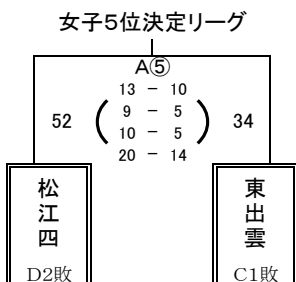

予選順位 《えりーグ》

1位	湖東	中
2位	湖南	中
3位	島大附属	中

【順位決定方法】

①勝ち数の多いチームを上位とする。

②三者同率の場合は、全ゲームのゴールアベレージ(総得点÷総失点)、総得点の多いチーム、総失点の少ないチームの順に順位を決定する。以上で決まらない場合は抽選にて順位を決定する。

試合時間 一日目 ①9:00～ ②10:20～ ③11:40～ ④13:00～ ⑤14:20～ ⑥15:40～

試合時間 二日目 ①9:00～ ②10:20～ ③11:40～ ④13:00～

試合時間 三日目 ①9:00～ ②10:20～ ③11:40～ ④13:00～ ⑤14:20～ ⑥15:40～

【男子決勝トーナメント 1日目】 6月7日(金) 島根体育館

男子5位決定リーグ

男子5位決定リーグ

【女子決勝トーナメント 1日目】 6月7日(金) 東出雲町総合体育館

女子5位決定リーグ

女子5位決定リーグ

【男女決勝トーナメント 2日目】 6月8日(土) 松江市総合体育館

第一試合

第二試合

第三試合

第四試合

第五試合

第六試合

女子5, 6位決定リーグ戦

	東出雲中	湖南中	松江二中	松江四中	勝敗	順位
東出雲中		○ 56-55	× 47-67	× 34-52	1 - 2	8
湖南中	× 55-56		× 33-41	○ 42-38	1 - 2	7
松江二中	○ 67-47	○ 41-33		○ 65-55	3 - 0	5
松江四中	○ 52-34	× 38-42	× 55-65		1 - 2	6

男子5, 6位決定リーグ戦

	松江三中	湖東中	湖南中	島大附属中	勝敗	順位
松江三中		○ 65-56	× 49-69	× 44-78	1 - 2	7
湖東中	× 56-65		× 56-76	× 46-57	0 - 3	8
湖南中	○ 69-49	○ 76-56		× 51-53	2 - 1	6
島大附属中	○ 78-44	○ 57-46	○ 53-51		3 - 0	5