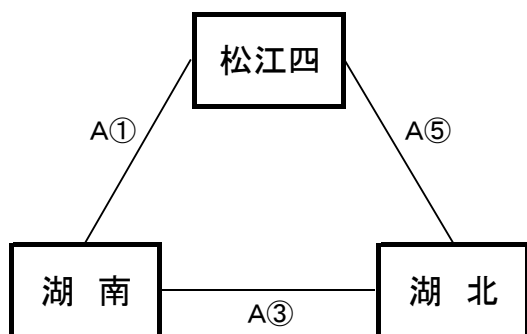

【男子予選リーグ】 6月 6日(木) 島根体育館(A, Bコート)

《アリーグ》

予選順位 《アリーグ》

1位	松江四	中
2位	湖南	中
3位	湖北	中