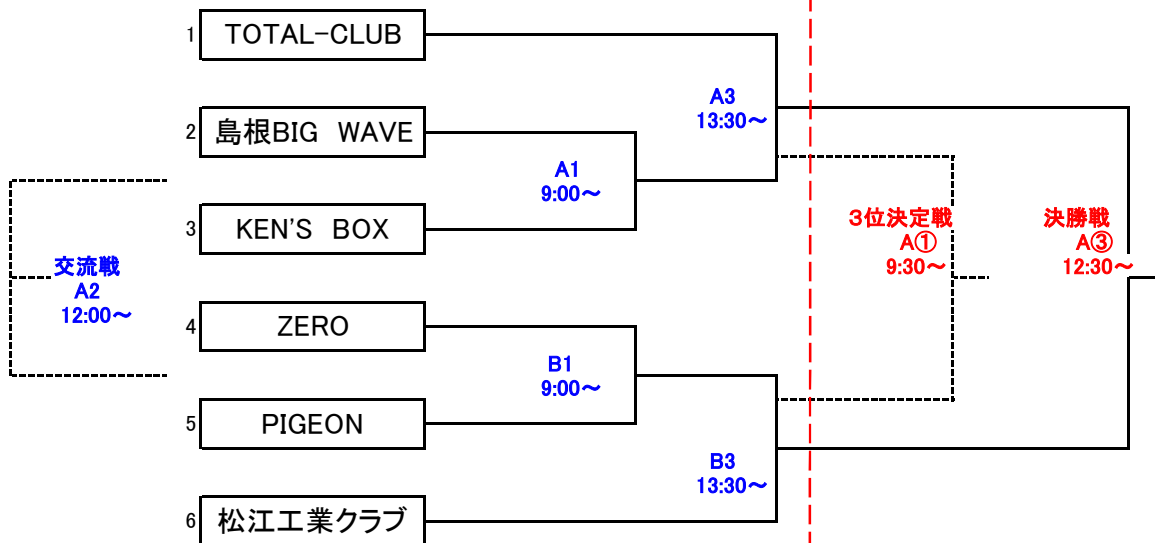

第4回島根県クラブ優勝大会 兼 第9回中国クラブ優勝大会 予選会

会場： 松江工業高校体育館

島根体育館

男子の部

2013/6/23
(日)

2013/6/30
(日)

女子の部

女子のゲームは、30日だけの開催となります。

※ ユニホームの色は組合せ番号が小さい方が淡色とします。

※ T.O割当表

	チーム名		チーム名
23日 9:00~	A1 TOTAL-CLUB	B1	松江工業クラブ
※			
12:00~	A2 A1勝・B1勝	B2	
13:30~	A3 A1負	B3	B1負

※ 23日 10:30~12:00の間は、連盟総会を開催します。各チーム1名は必ず出席ください。(女子チームもです。)

30日 9:30~	A①	A3勝・B3勝	-	-
11:00~	A②	A3負・B3負	-	-
12:30~	A③	クリスタルBBC/T・F・D	-	-

23日の会場準備は、8:00~ 島根BIG WAVE・KEN'S BOX・ZERO・PIGEON でお願ひします
30日の会場準備は、8:30~ A3負・B3負チームでお願ひします