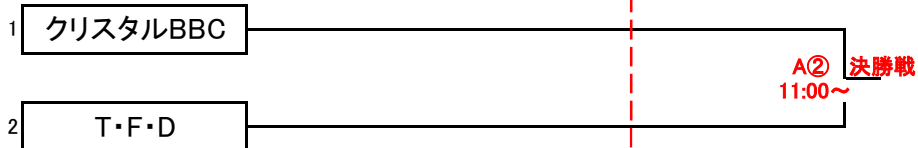

第4回島根県クラブ優勝大会 兼 第9回中国クラブ優勝大会 予選会

会場： 松江工業高校体育館

島根体育館

男子の部

2013/6/23
(日)

2013/6/30
(日)

女子の部

女子のゲームは、30日だけの開催となります。

※ ユニホームの色は組合せ番号が小さい方が淡色とします。

※ T.O割当表

	チーム名		チーム名
23日 9:00~	A1 TOTAL-CLUB	B1	松江工業クラブ
※			
12:00~	A2 A1勝・B1勝	B2	
13:30~	A3 A1負	B3	B1負

※ 23日 10:30~12:00の間は、連盟総会を開催します。各チーム1名は必ず出席ください。(女子チームもです。)

30日 9:30~	A①	A3勝・B3勝	-	-
11:00~	A②	A3負・B3負	-	-
12:30~	A③	クリスタルBBC/T・F・D	-	-