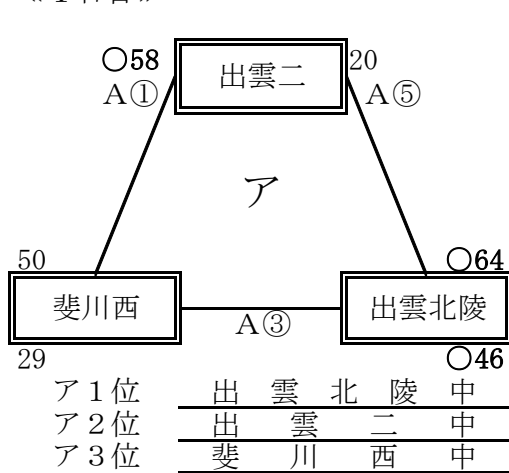

男子の部 組み合わせ

≪ 1 日目 ≫

≪ 2 日目 ≫

3 位決定戦

決勝戦

コート・・・A : アリーナ入り口 B : アリーナ中央 C : アリーナ奥
 時間・・・①9:00 ②10:20 ③11:40 ④13:00 ⑤14:20 ⑥15:40

女子の部 組み合わせ

<< 1日目 >>

1日目

Aコート

Bコート

男子

女子

Cコート

第1試合

出雲二