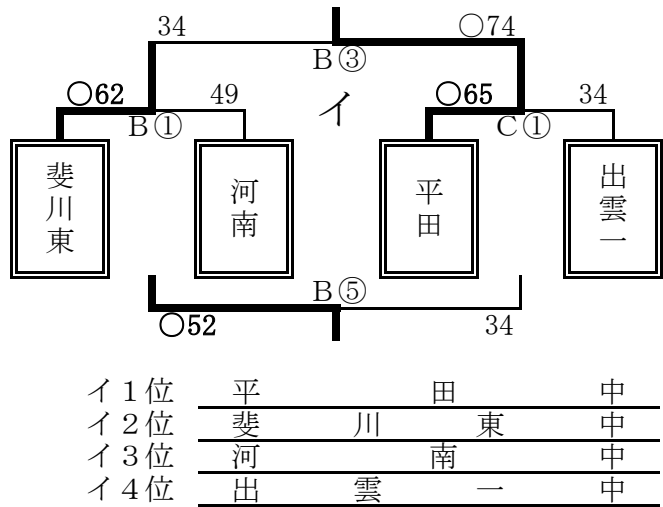

男子の部 組み合わせ

≪ 1 日目 ≫

≪ 2 日目 ≫

3 位決定戦

決勝戦

コート・・・A : アリーナ入り口 B : アリーナ中央 C : アリーナ奥
 時間・・・①9:00 ②10:20 ③11:40 ④13:00 ⑤14:20 ⑥15:40

女子の部 組み合わせ

<< 1日目 >>