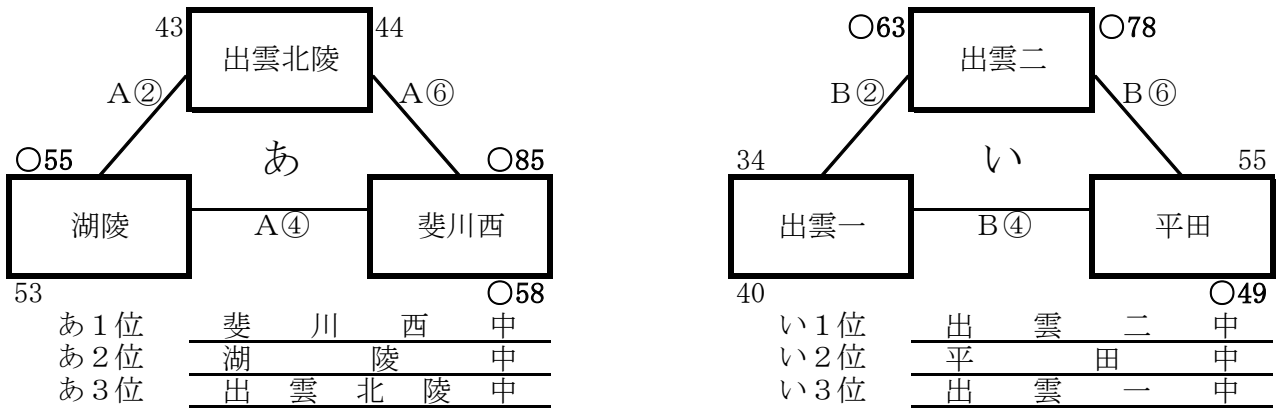

男子の部 組み合わせ

≪ 1 日目 ≫

≪ 2 日目 ≫

3 位決定戦

決勝戦

コート・・・A : アリーナ入り口 B : アリーナ中央 C : アリーナ奥
 時間・・・①9:00 ②10:20 ③11:40 ④13:00 ⑤14:20 ⑥15:40

女子の部 組み合わせ

<< 1日目 >>