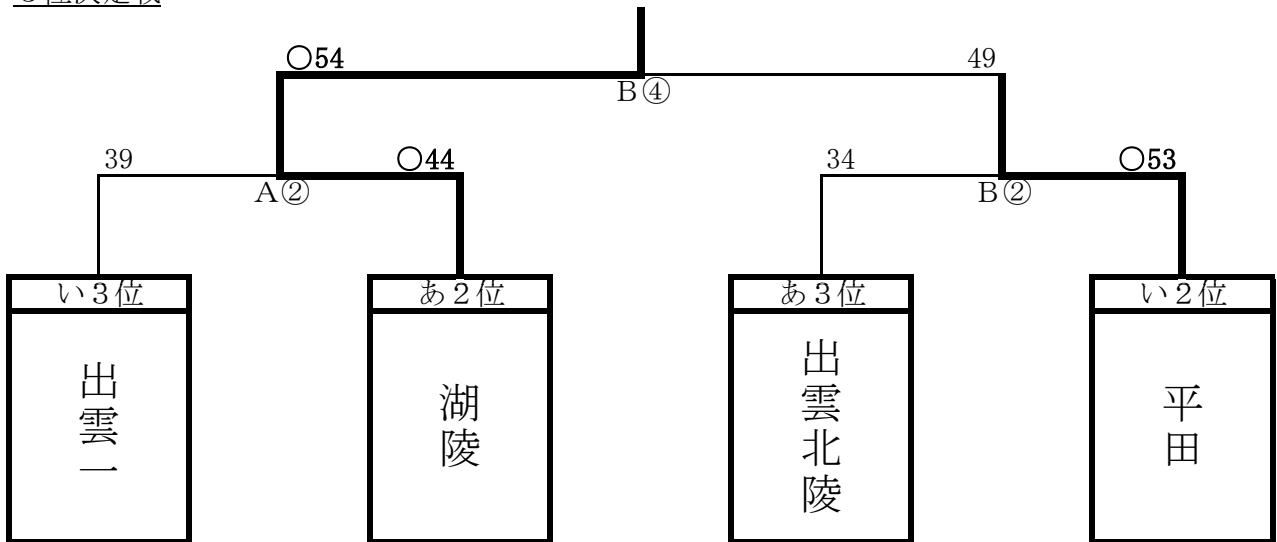

男子の部 組み合わせ

≪ 1 日目 ≫

≪ 2 日目 ≫

3 位決定戦

決勝戦

コート・・・A : アリーナ入り口 B : アリーナ中央 C : アリーナ奥
 時間・・・①9:00 ②10:20 ③11:40 ④13:00 ⑤14:20 ⑥15:40

女子の部 組み合わせ

<< 1日目 >>