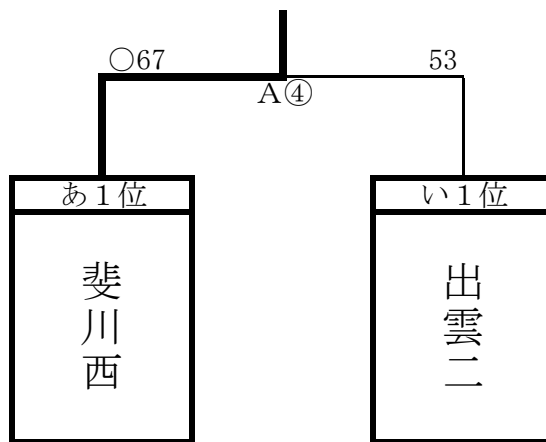

男子の部 組み合わせ

≪ 1 日目 ≫

≪ 2 日目 ≫

3 位決定戦

決勝戦

コート・・・A : アリーナ入り口 B : アリーナ中央 C : アリーナ奥
 時間・・・①9:00 ②10:20 ③11:40 ④13:00 ⑤14:20 ⑥15:40

女子の部 組み合わせ

<< 1日目 >>