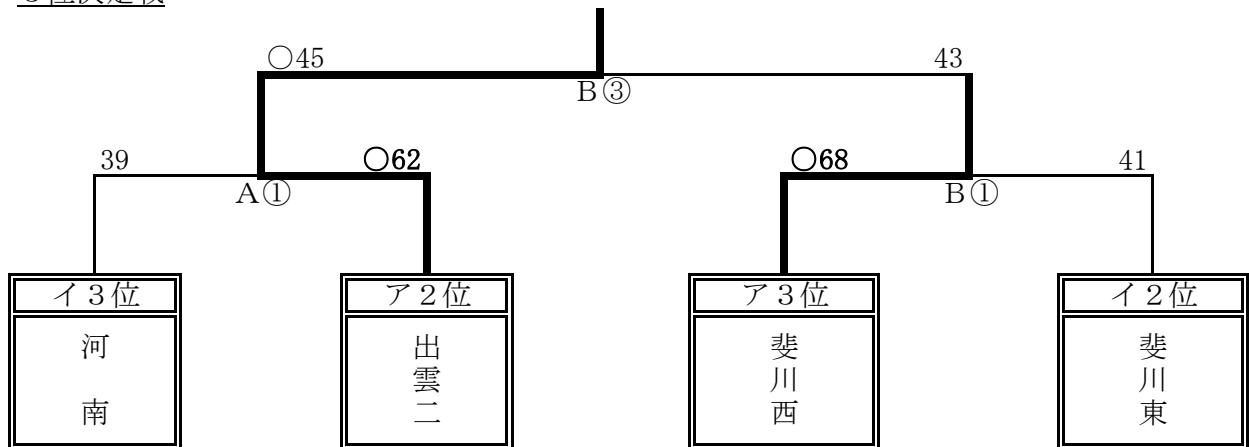

<< 2日目 >>

3位決定戦

決勝戦