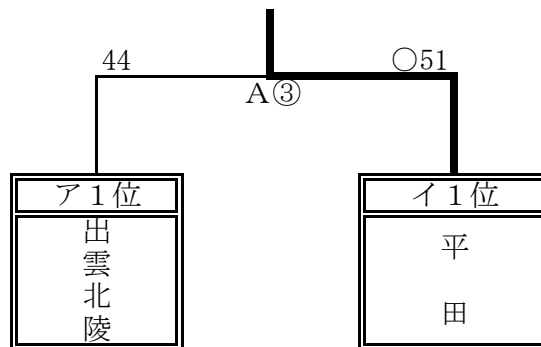

【最終結果】

男子 1位	出雲市立斐川西中
男子 2位	出雲市立第二中
男子 3位	出雲市立湖陵中
男子 4位	出雲市立平田中
男子 5位	出雲市立第一中
男子 5位	出雲北陵中

女子 1位	出雲市立平田中
女子 2位	出雲北陵中
女子 3位	出雲市立第二中
女子 4位	出雲市立斐川西中
女子 5位	出雲市立斐川東中
女子 5位	出雲市立河南中
女子 7位	出雲市立第一中