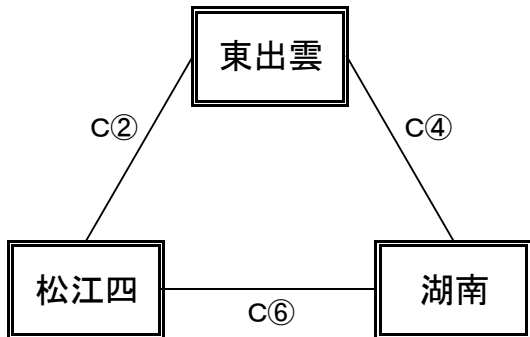

予選順位 《ウ リーグ》

1位 \_\_\_\_\_ 中  
 2位 \_\_\_\_\_ 中  
 3位 \_\_\_\_\_ 中

《エ リーグ》

予選順位 《エ リーグ》

1位 \_\_\_\_\_ 中  
 2位 \_\_\_\_\_ 中  
 3位 \_\_\_\_\_ 中

【順位決定方法】

- ①勝ち数の多いチームを上位とする。
- ②三者同率の場合は、ゴールアベレージ(総得点÷総失点)で順位を決定する。以上で決まらない場合は抽選にて順位を決定する。

試合時間 ①9:00～ ②10:20～ ③11:40～ ④13:00～ ⑤14:20～ ⑥15:40～

【女子予選リーグ】 10月10日(木) 東出雲体育館(C、Dコート)

《ありーグ》

予選順位 《ありーグ》

1位 \_\_\_\_\_ 中  
 2位 \_\_\_\_\_ 中  
 3位 \_\_\_\_\_ 中

《いりーグ》

予選順位 《いりーグ》

1位 \_\_\_\_\_ 中  
 2位 \_\_\_\_\_ 中  
 3位 \_\_\_\_\_ 中

《うりーグ》

予選順位 《うりーグ》

1位 \_\_\_\_\_ 中  
 2位 \_\_\_\_\_ 中  
 3位 \_\_\_\_\_ 中

《えりーグ》

予選順位 《えりーグ》

1位 \_\_\_\_\_ 中  
 2位 \_\_\_\_\_ 中  
 3位 \_\_\_\_\_ 中

【順位決定方法】

- ①勝ち数の多いチームを上位とする。
- ②三者同率の場合は、ゴールアベレージ(総得点÷総失点)で順位を決定する。以上で決まらない場合は抽選にて順位を決定する。