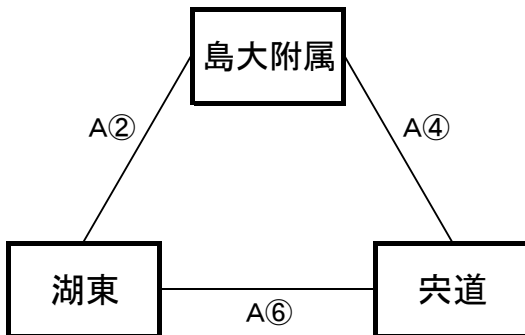

【男子予選リーグ】 10月10日(木) 島根体育館(A、Bコート)

《ア リーグ》

予選順位 《ア リーグ》

1位 \_\_\_\_\_ 中  
 2位 \_\_\_\_\_ 中  
 3位 \_\_\_\_\_ 中

《イ リーグ》

予選順位 《イ リーグ》

1位 \_\_\_\_\_ 中  
 2位 \_\_\_\_\_ 中  
 3位 \_\_\_\_\_ 中

《ウ リーグ》

予選順位 《ウ リーグ》

1位 \_\_\_\_\_ 中  
 2位 \_\_\_\_\_ 中  
 3位 \_\_\_\_\_ 中

《エ リーグ》

予選順位 《エ リーグ》

1位 \_\_\_\_\_ 中  
 2位 \_\_\_\_\_ 中  
 3位 \_\_\_\_\_ 中

【順位決定方法】

- ①勝ち数の多いチームを上位とする。
- ②三者同率の場合は、ゴールアベレージ(総得点÷総失点)で順位を決定する。以上で決まらない場合は抽選にて順位を決定する。