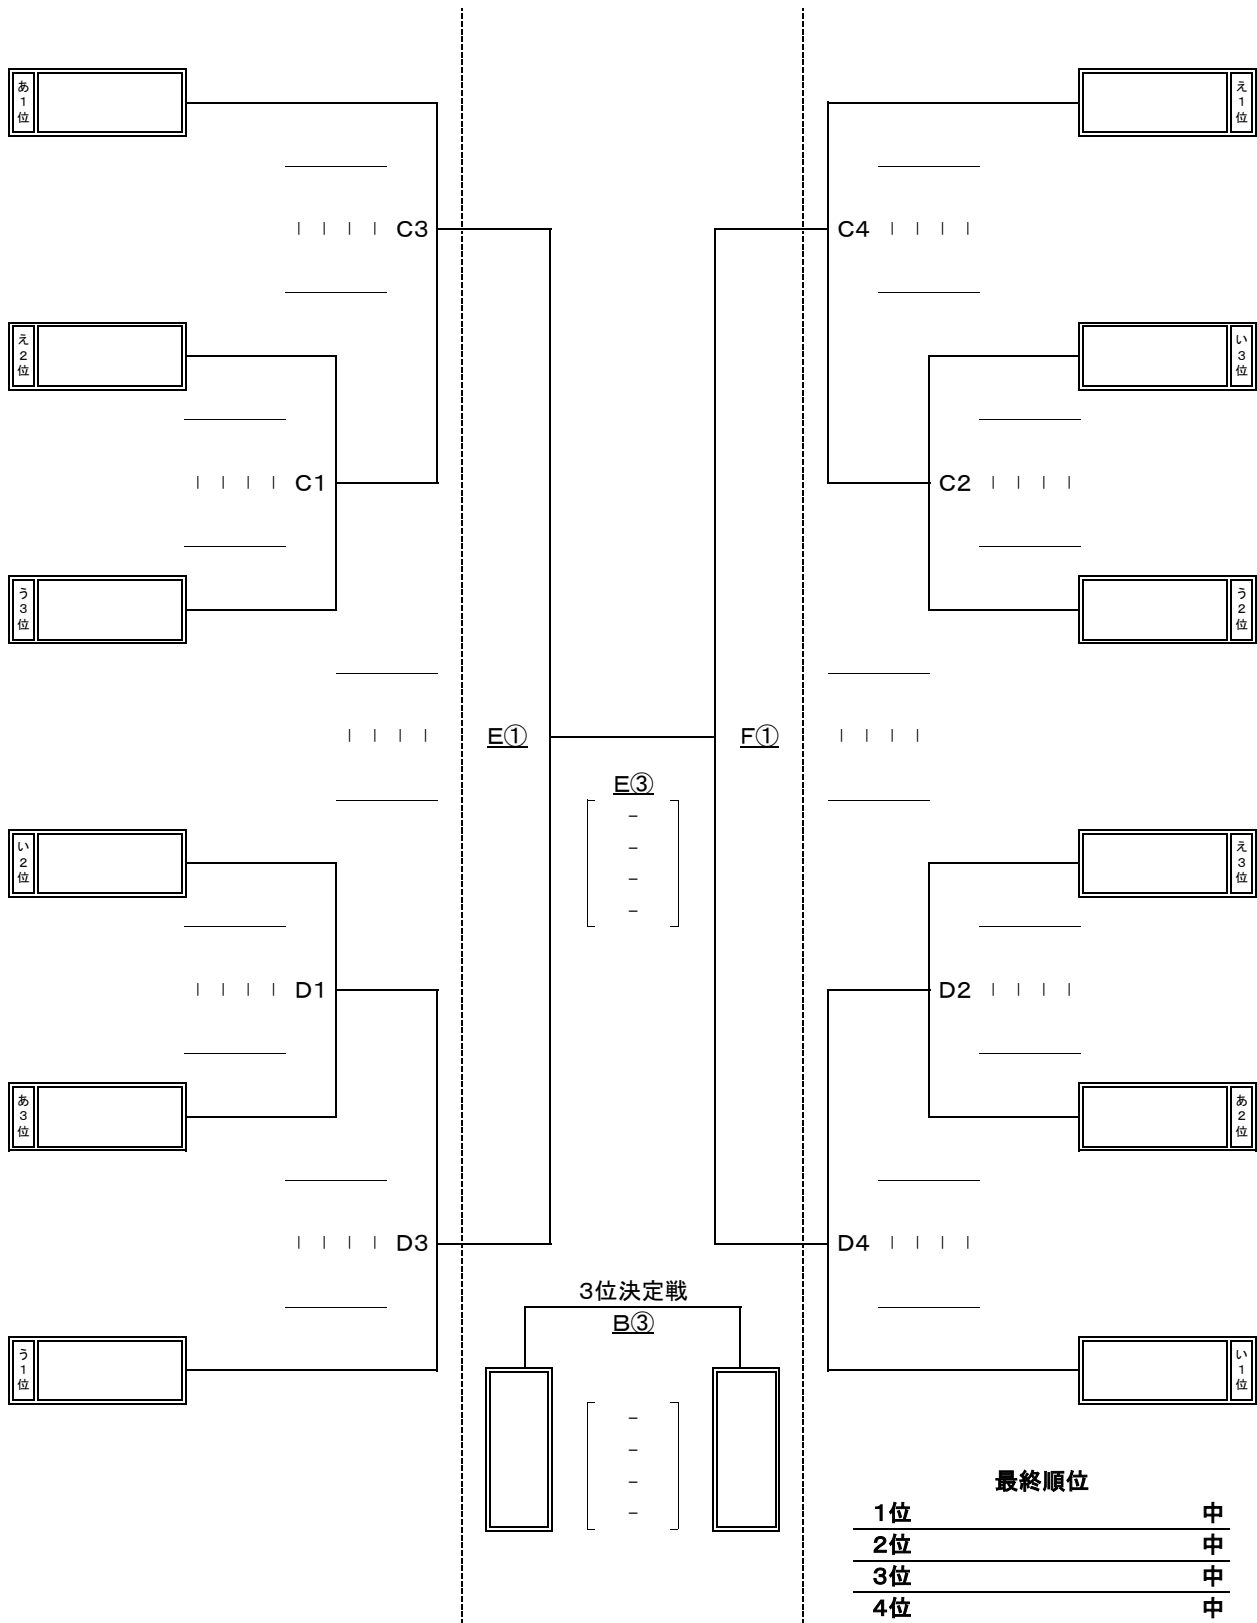

【女子決勝トーナメント】 10月11日(金):東出雲体育館 12日(土):総合体育館

【12日】

【13日】

【12日】

10月11日(金) C、D…東出雲体育館
12日(土) E、F…総合体育館

試合時間 ①9:00~ ②10:20~ ③11:40~ ④13:00~ ⑤14:20~