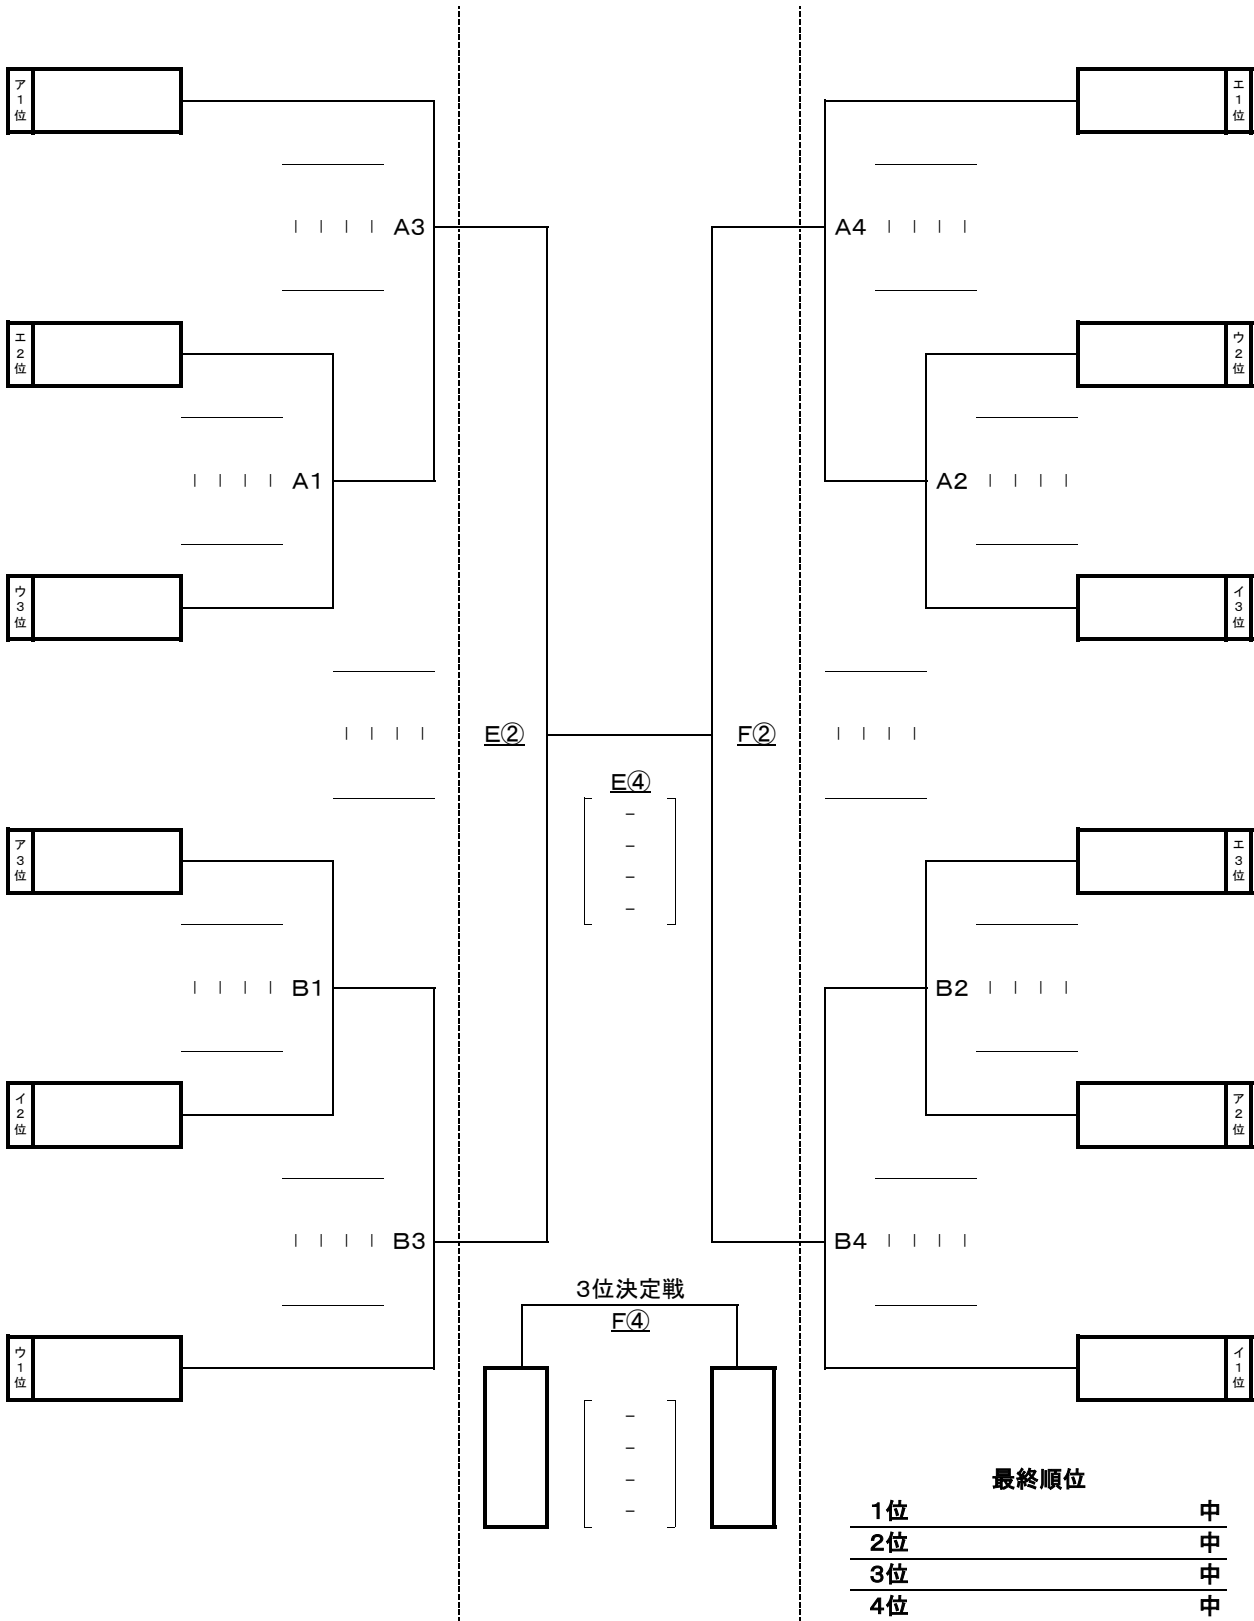

【男子決勝トーナメント】 10月11日(金):島根体育館 12日(土):総合体育館

【11日】

【12日】

【11日】

10月11日(金) A、B…島根体育館
12日(土) E、F…総合体育館

試合時間 ①9:00~ ②10:20~ ③11:40~ ④13:00~ ⑤14:20~