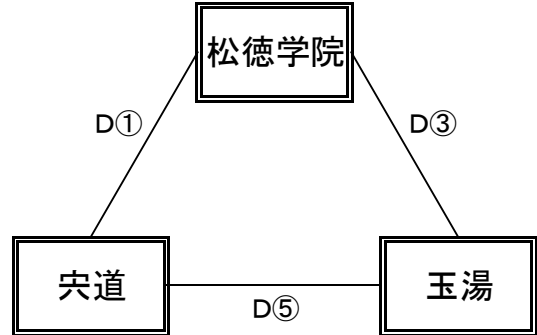

試合時間 ①9:00～ ②10:20～ ③11:40～ ④13:00～ ⑤14:20～ ⑥15:40～

【女子予選リーグ】 10月10日(木) 東出雲体育館(C、Dコート)

《ありーグ》

予選順位 《ありーグ》

1位 \_\_\_\_\_ 中  
 2位 \_\_\_\_\_ 中  
 3位 \_\_\_\_\_ 中

《いりーグ》

予選順位 《いりーグ》

1位 \_\_\_\_\_ 中  
 2位 \_\_\_\_\_ 中  
 3位 \_\_\_\_\_ 中

《うりーグ》

予選順位 《うりーグ》

1位 \_\_\_\_\_ 中  
 2位 \_\_\_\_\_ 中  
 3位 \_\_\_\_\_ 中

《えりーグ》

予選順位 《えりーグ》

1位 \_\_\_\_\_ 中  
 2位 \_\_\_\_\_ 中  
 3位 \_\_\_\_\_ 中

【順位決定方法】

- ①勝ち数の多いチームを上位とする。
- ②三者同率の場合は、ゴールアベレージ(総得点÷総失点)で順位を決定する。以上で決まらない場合は抽選にて順位を決定する。