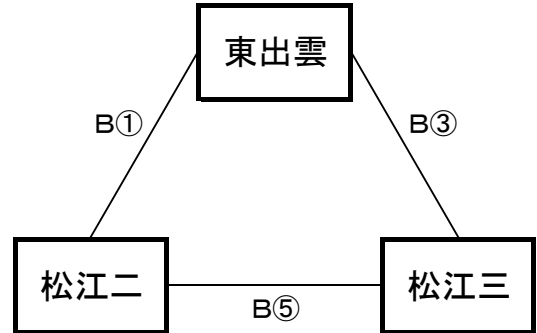

【男子予選リーグ】 10月10日(木) 島根体育館(A、Bコート)

《ア リーグ》

予選順位 《ア リーグ》

1位 \_\_\_\_\_ 中  
 2位 \_\_\_\_\_ 中  
 3位 \_\_\_\_\_ 中

《イ リーグ》

予選順位 《イ リーグ》

1位 \_\_\_\_\_ 中  
 2位 \_\_\_\_\_ 中  
 3位 \_\_\_\_\_ 中

《ウ リーグ》

予選順位 《ウ リーグ》

1位 \_\_\_\_\_ 中  
 2位 \_\_\_\_\_ 中  
 3位 \_\_\_\_\_ 中

《エ リーグ》

予選順位 《エ リーグ》

1位 \_\_\_\_\_ 中  
 2位 \_\_\_\_\_ 中  
 3位 \_\_\_\_\_ 中

【順位決定方法】

- ①勝ち数の多いチームを上位とする。
- ②三者同率の場合は、ゴールアベレージ(総得点÷総失点)で順位を決定する。以上で決まらない場合は抽選にて順位を決定する。