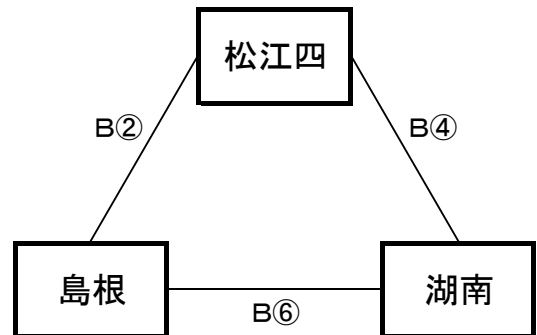

【男子予選リーグ】 10月10日(木) 島根体育館(A、Bコート)

《ア リーグ》

予選順位 《ア リーグ》

1位 \_\_\_\_\_ 中  
 2位 \_\_\_\_\_ 中  
 3位 \_\_\_\_\_ 中

《イ リーグ》

予選順位 《イ リーグ》

1位 \_\_\_\_\_ 中  
 2位 \_\_\_\_\_ 中  
 3位 \_\_\_\_\_ 中

《ウ リーグ》

予選順位 《ウ リーグ》

1位 \_\_\_\_\_ 中  
 2位 \_\_\_\_\_ 中  
 3位 \_\_\_\_\_ 中

《エ リーグ》

予選順位 《エ リーグ》

1位 \_\_\_\_\_ 中  
 2位 \_\_\_\_\_ 中  
 3位 \_\_\_\_\_ 中

【順位決定方法】

- ①勝ち数の多いチームを上位とする。
- ②三者同率の場合は、ゴールアベレージ(総得点÷総失点)で順位を決定する。以上で決まらない場合は抽選にて順位を決定する。