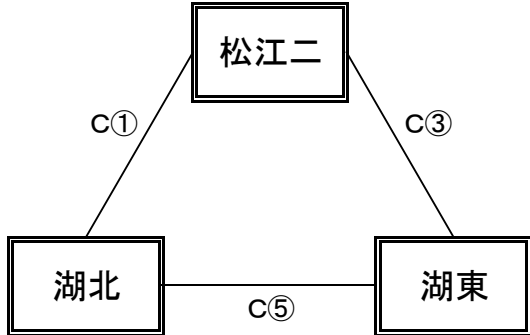

【男子予選リーグ】 10月10日(木) 島根体育館(A、Bコート)

《ア リーグ》

予選順位 《ア リーグ》

1位 \_\_\_\_\_ 中  
 2位 \_\_\_\_\_ 中  
 3位 \_\_\_\_\_ 中

《イ リーグ》

予選順位 《イ リーグ》

1位 \_\_\_\_\_ 中  
 2位 \_\_\_\_\_ 中  
 3位 \_\_\_\_\_ 中

《ウ リーグ》

予選順位 《ウ リーグ》

1位 \_\_\_\_\_ 中  
 2位 \_\_\_\_\_ 中  
 3位 \_\_\_\_\_ 中

《エ リーグ》

予選順位 《エ リーグ》

1位 \_\_\_\_\_ 中  
 2位 \_\_\_\_\_ 中  
 3位 \_\_\_\_\_ 中

【順位決定方法】

- ①勝ち数の多いチームを上位とする。
- ②三者同率の場合は、ゴールアベレージ(総得点÷総失点)で順位を決定する。以上で決まらない場合は抽選にて順位を決定する。

試合時間 ①9:00～ ②10:20～ ③11:40～ ④13:00～ ⑤14:20～ ⑥15:40～

【女子予選リーグ】 10月10日(木) 東出雲体育館(C、Dコート)

《ありーグ》

予選順位 《ありーグ》

1位 \_\_\_\_\_ 中  
 2位 \_\_\_\_\_ 中  
 3位 \_\_\_\_\_ 中

《いりーグ》

予選順位 《いりーグ》

1位 \_\_\_\_\_ 中  
 2位 \_\_\_\_\_ 中  
 3位 \_\_\_\_\_ 中