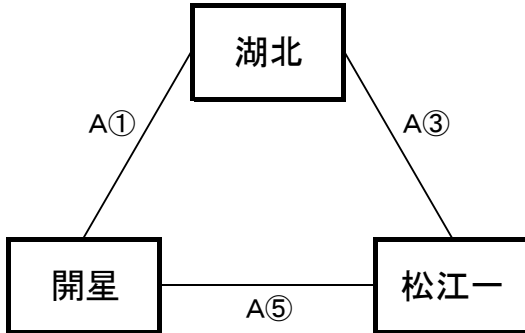

【男子予選リーグ】 10月10日(木) 島根体育館(A、Bコート)

《ア リーグ》

予選順位 《ア リーグ》

1位 \_\_\_\_\_ 中  
 2位 \_\_\_\_\_ 中  
 3位 \_\_\_\_\_ 中

《イ リーグ》

予選順位 《イ リーグ》

1位 \_\_\_\_\_ 中  
 2位 \_\_\_\_\_ 中  
 3位 \_\_\_\_\_ 中

《ウ リーグ》

予選順位 《ウ リーグ》

1位 \_\_\_\_\_ 中  
 2位 \_\_\_\_\_ 中  
 3位 \_\_\_\_\_ 中

《エ リーグ》

予選順位 《エ リーグ》

1位 \_\_\_\_\_ 中  
 2位 \_\_\_\_\_ 中  
 3位 \_\_\_\_\_ 中

【順位決定方法】

- ①勝ち数の多いチームを上位とする。
- ②三者同率の場合は、ゴールアベレージ(総得点÷総失点)で順位を決定する。以上で決まらない場合は抽選にて順位を決定する。