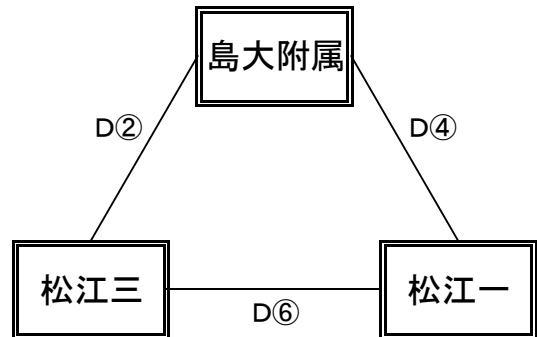

試合時間 ①9:00～ ②10:20～ ③11:40～ ④13:00～ ⑤14:20～ ⑥15:40～

【女子予選リーグ】 10月10日(木) 東出雲体育館(C、Dコート)

《ありーグ》

予選順位 《ありーグ》

1位 \_\_\_\_\_ 中  
 2位 \_\_\_\_\_ 中  
 3位 \_\_\_\_\_ 中

《いりーグ》

予選順位 《いりーグ》

1位 \_\_\_\_\_ 中  
 2位 \_\_\_\_\_ 中  
 3位 \_\_\_\_\_ 中

《うりーグ》

予選順位 《うりーグ》

1位 \_\_\_\_\_ 中  
 2位 \_\_\_\_\_ 中  
 3位 \_\_\_\_\_ 中

《えりーグ》

予選順位 《えりーグ》

1位 \_\_\_\_\_ 中  
 2位 \_\_\_\_\_ 中  
 3位 \_\_\_\_\_ 中

【順位決定方法】

- ①勝ち数の多いチームを上位とする。
- ②三者同率の場合は、ゴールアベレージ(総得点÷総失点)で順位を決定する。以上で決まらない場合は抽選にて順位を決定する。