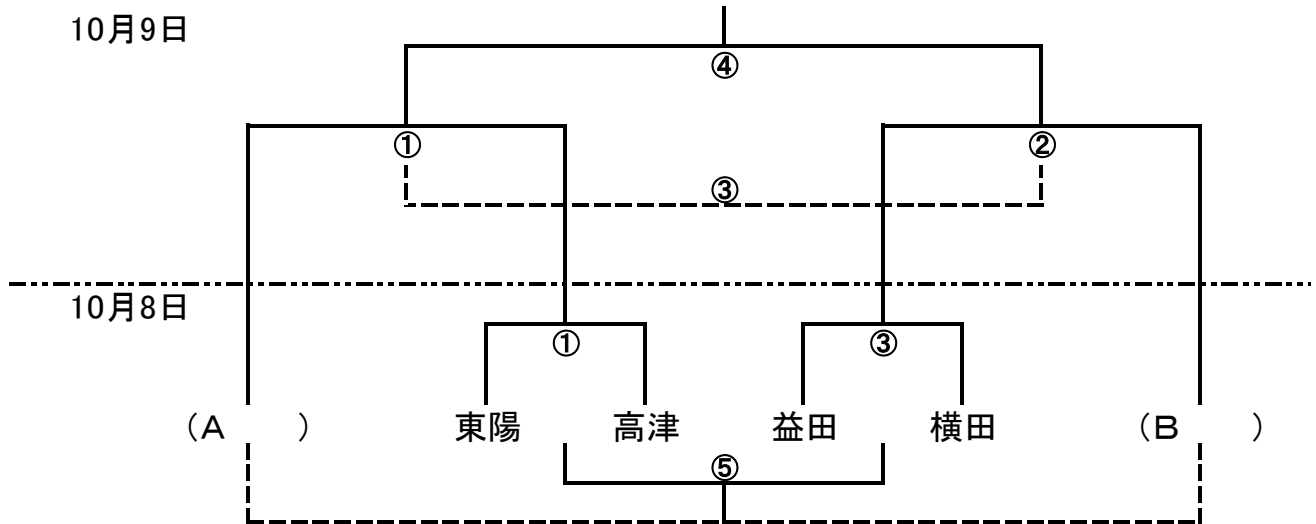

男子50回・女子38回 益田市中学校新人バスケットボール大会 組み合わせ

○女子の部

◆10月8日(火)・9(水) トーナメント戦

※8日の第1試合で負けたチームが、第5試合で勝った場合、そのチームはBに入り、益田東中はAに入る。
 ※8日の第3試合で負けたチームが、第5試合で勝った場合、そのチームはAに入り、益田東中はBに入る。

○男子の部

◆10月8日(火) リーグ戦

・期 日 平成25年10月8日(火)、9日(水)