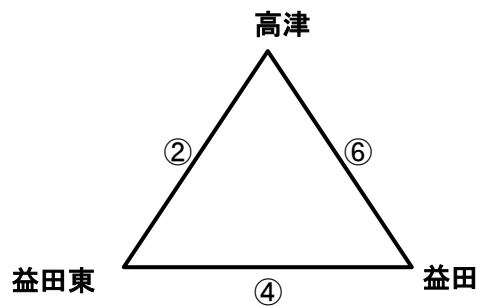

男子50回・女子38回 益田市中学校新人バスケットボール大会 組み合わせ

○女子の部

◆10月8日(火)・9(水) トーナメント戦

※8日の第1試合で負けたチームが、第5試合で勝った場合、そのチームはBに入り、益田東中はAに入る。
 ※8日の第3試合で負けたチームが、第5試合で勝った場合、そのチームはAに入り、益田東中はBに入る。

○男子の部

◆10月8日(火) リーグ戦

・期 日 平成25年10月8日(火)、9日(水)