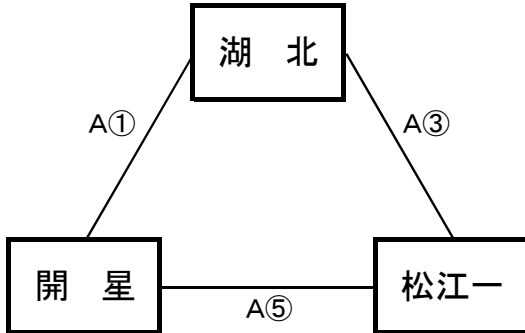

【男子予選リーグ】 10月10日(木) 島根体育館(A、Bコート)

《ア リーグ》

予選順位 《ア リーグ》

1位	<u>松江一</u>	中
2位	<u>開星</u>	中
3位	<u>湖北</u>	中

《イ リーグ》

予選順位 《イ リーグ》

1位	<u>松江二</u>	中
2位	<u>松江三</u>	中
3位	<u>東出雲</u>	中

《ウ リーグ》

予選順位 《ウ リーグ》

1位	<u>島大附属</u>	中
2位	<u>宍道</u>	中
3位	<u>湖東</u>	中

《エ リーグ》

予選順位 《エ リーグ》

1位	<u>島根</u>	中
2位	<u>湖南</u>	中
3位	<u>松江四</u>	中

【順位決定方法】

- ①勝ち数の多いチームを上位とする。
- ②三者同率の場合は、ゴールアベレージ(総得点÷総失点)で順位を決定する。以上で決まらない場合は抽選にて順位を決定する。