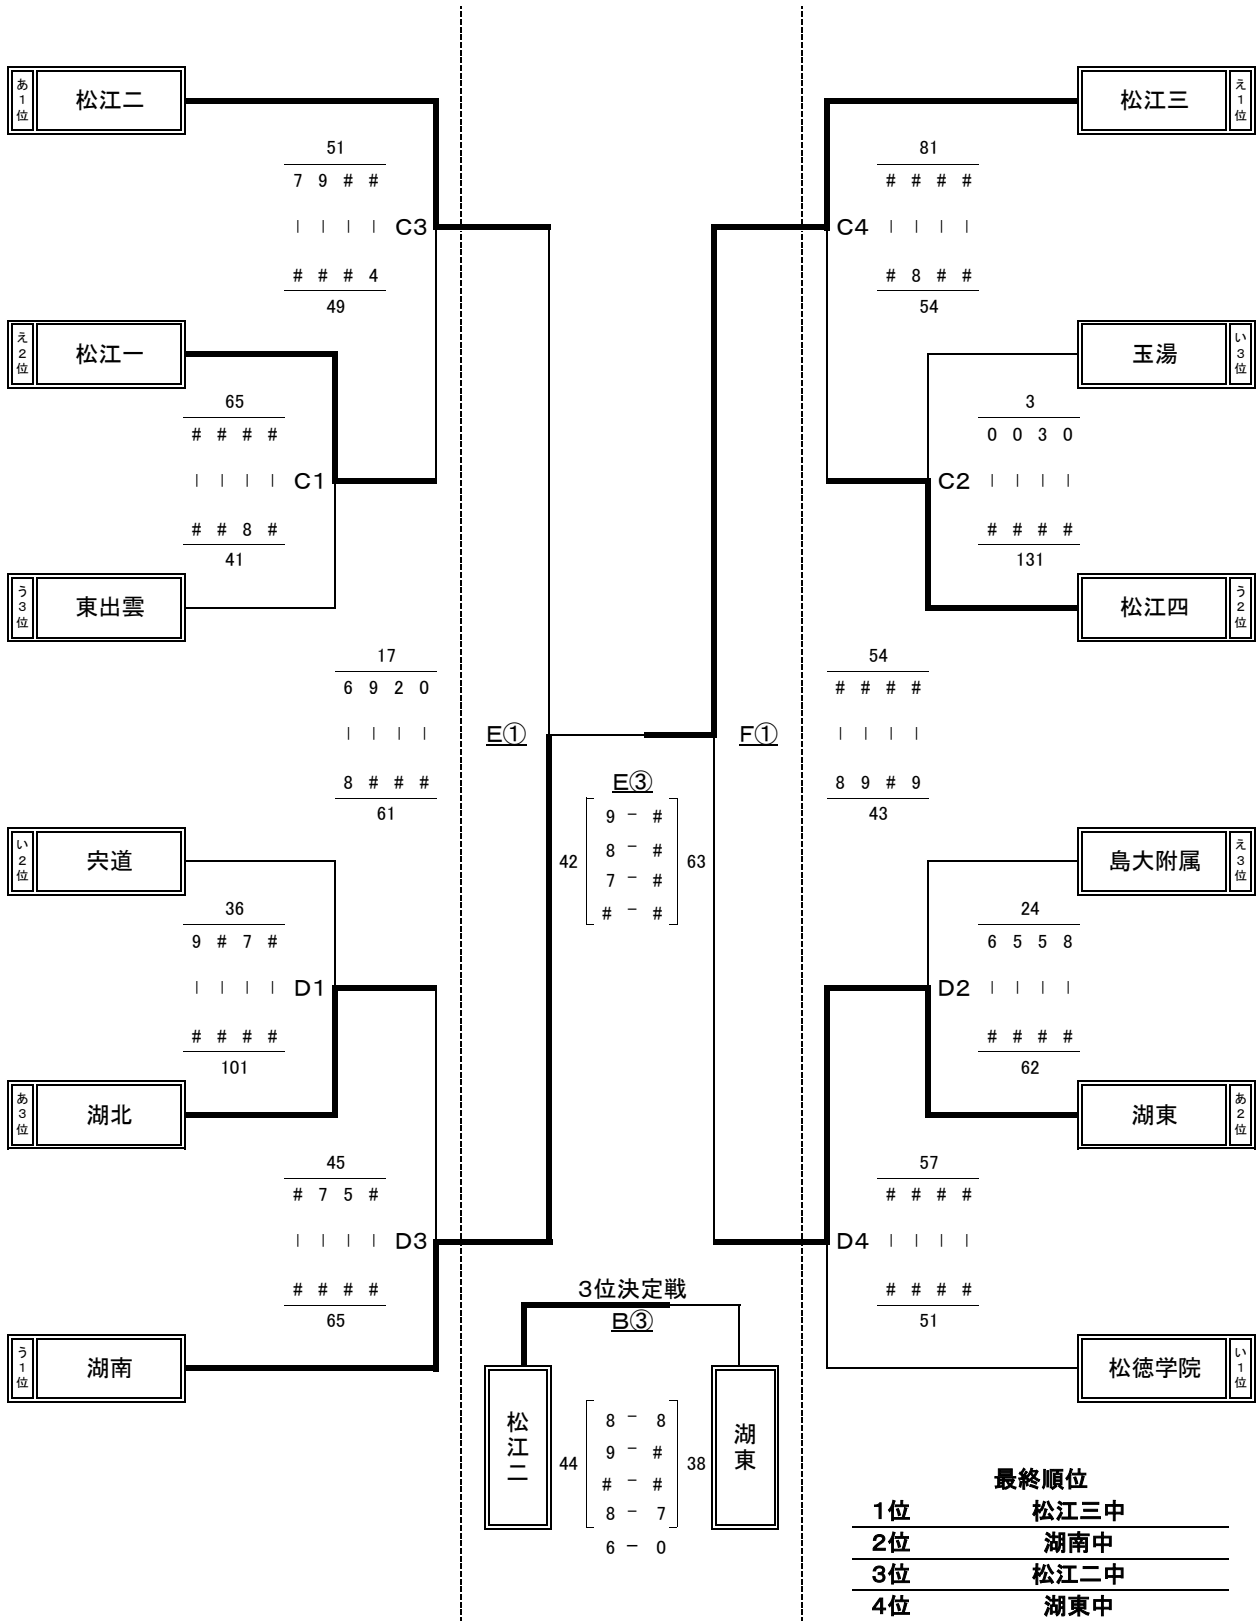

【男子予選リーグ】 10月10日(木) 島根体育館(A、Bコート)

《ア リーグ》

予選順位 《ア リーグ》

1位	<u>松江一</u>	中
2位	<u>開星</u>	中
3位	<u>湖北</u>	中

《イ リーグ》

予選順位 《イ リーグ》

1位	<u>松江二</u>	中
2位	<u>松江三</u>	中
3位	<u>東出雲</u>	中

《ウ リーグ》

予選順位 《ウ リーグ》

1位	<u>島大附属</u>	中
2位	<u>宍道</u>	中
3位	<u>湖東</u>	中

《エ リーグ》

予選順位 《エ リーグ》

1位	<u>島根</u>	中
2位	<u>湖南</u>	中
3位	<u>松江四</u>	中

【順位決定方法】

- ①勝ち数の多いチームを上位とする。
- ②三者同率の場合は、ゴールアベレージ(総得点÷総失点)で順位を決定する。以上で決まらない場合は抽選にて順位を決定する。

《うりーグ》

予選順位 《うりーグ》

1位	湖南	中
2位	松江四	中
3位	東出雲	中

《えりーグ》

予選順位 《えりーグ》

1位	松江三	中
2位	松江一	中
3位	島大附属	中

【順位決定方法】

- ①勝ち数の多いチームを上位とする。
- ②三者同率の場合は、ゴールアベレージ(総得点÷総失点)で順位を決定する。以上で決まらない場合は抽選にて順位を決定する。

試合時間 ①9:00～ ②10:20～ ③11:40～ ④13:00～ ⑤14:20～ ⑥15:40～

【女子決勝トーナメント】 10月11日(金):東出雲体育館 12日(土):総合体育館

【11日】

【12日】

【11日】

10月11日(金) C、D…東出雲体育館
12日(土) E、F…総合体育館