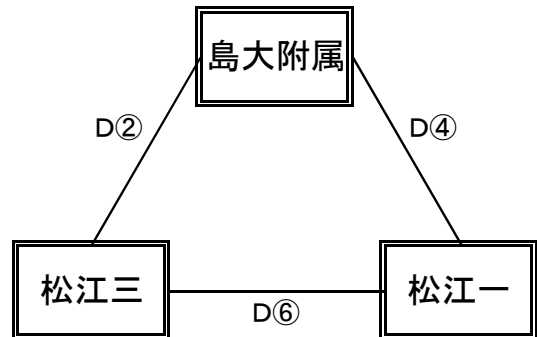

試合時間 ①9:00～ ②10:20～ ③11:40～ ④13:00～ ⑤14:20～ ⑥15:40～

【女子予選リーグ】 10月10日(木) 東出雲体育館(C、Dコート)

《ありーグ》

予選順位 《ありーグ》

1位	松江二	中
2位	湖東	中
3位	湖北	中

《いりーグ》

予選順位 《いりーグ》

1位	松徳学院	中
2位	宍道	中
3位	玉湯	中

《うりーグ》

予選順位 《うりーグ》

1位	湖南	中
2位	松江四	中
3位	東出雲	中

《えりーグ》

予選順位 《えりーグ》

1位	松江三	中
2位	松江一	中
3位	島大附属	中

【順位決定方法】

- ①勝ち数の多いチームを上位とする。
- ②三者同率の場合は、ゴールアベレージ(総得点÷総失点)で順位を決定する。以上で決まらない場合は抽選にて順位を決定する。