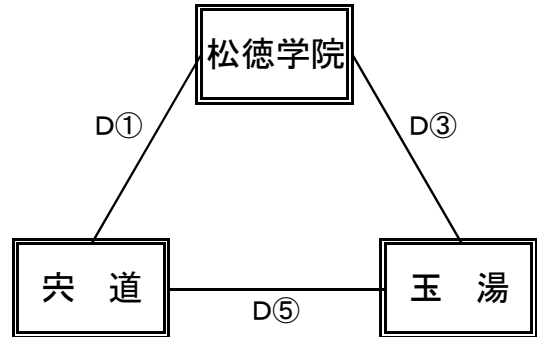

試合時間 ①9:00～ ②10:20～ ③11:40～ ④13:00～ ⑤14:20～ ⑥15:40～

【女子予選リーグ】 10月10日(木) 東出雲体育館(C、Dコート)

《ありーグ》

予選順位 《ありーグ》

1位	松江二	中
2位	湖東	中
3位	湖北	中

《いりーグ》

予選順位 《いりーグ》

1位	松徳学院	中
2位	宍道	中
3位	玉湯	中

《うりーグ》

予選順位 《うりーグ》

1位	湖南	中
2位	松江四	中
3位	東出雲	中

《えりーグ》

予選順位 《えりーグ》

1位	松江三	中
2位	松江一	中
3位	島大附属	中

【順位決定方法】

- ①勝ち数の多いチームを上位とする。
- ②三者同率の場合は、ゴールアベレージ(総得点÷総失点)で順位を決定する。以上で決まらない場合は抽選にて順位を決定する。