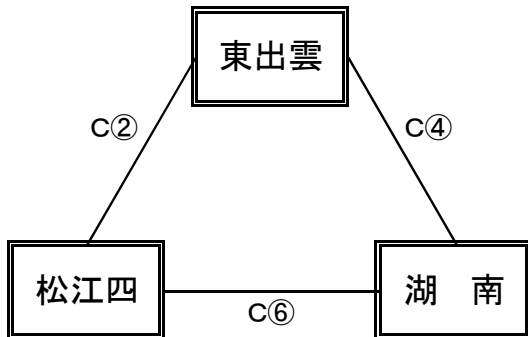

試合時間 ①9:00～ ②10:20～ ③11:40～ ④13:00～ ⑤14:20～ ⑥15:40～

【女子予選リーグ】 10月10日(木) 東出雲体育館(C、Dコート)

《ありーグ》

予選順位 《ありーグ》

1位	松江二	中
2位	湖東	中
3位	湖北	中

《いりーグ》

予選順位 《いりーグ》

1位	松徳学院	中
2位	宍道	中
3位	玉湯	中

《うりーグ》

予選順位 《うりーグ》

1位	湖南	中
2位	松江四	中
3位	東出雲	中

《えりーグ》

予選順位 《えりーグ》

1位	松江三	中
2位	松江一	中
3位	島大附属	中

【順位決定方法】

- ①勝ち数の多いチームを上位とする。
- ②三者同率の場合は、ゴールアベレージ(総得点÷総失点)で順位を決定する。以上で決まらない場合は抽選にて順位を決定する。