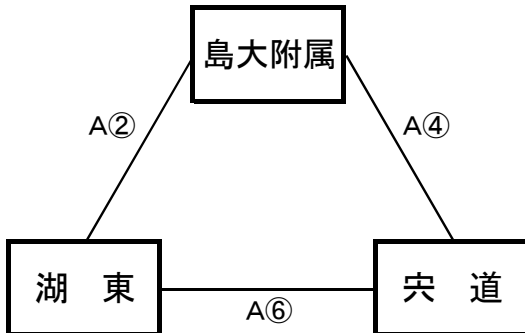

【男子予選リーグ】 10月10日(木) 島根体育館(A、Bコート)

《ア リーグ》

予選順位 《ア リーグ》

1位	<u>松江一</u>	中
2位	<u>開星</u>	中
3位	<u>湖北</u>	中

《イ リーグ》

予選順位 《イ リーグ》

1位	<u>松江二</u>	中
2位	<u>松江三</u>	中
3位	<u>東出雲</u>	中

《ウ リーグ》

予選順位 《ウ リーグ》

1位	<u>島大附属</u>	中
2位	<u>宍道</u>	中
3位	<u>湖東</u>	中

《エ リーグ》

予選順位 《エ リーグ》

1位	<u>島根</u>	中
2位	<u>湖南</u>	中
3位	<u>松江四</u>	中

【順位決定方法】

- ①勝ち数の多いチームを上位とする。
- ②三者同率の場合は、ゴールアベレージ(総得点÷総失点)で順位を決定する。以上で決まらない場合は抽選にて順位を決定する。