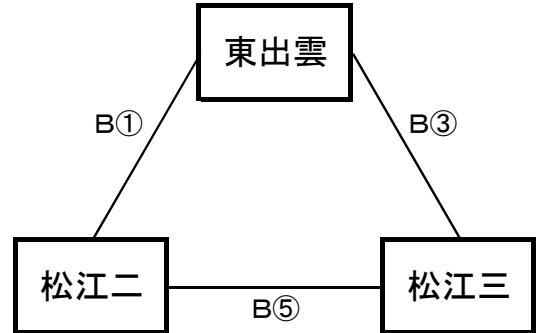

【男子予選リーグ】 10月10日(木) 島根体育館(A、Bコート)

《ア リーグ》

予選順位 《ア リーグ》

1位	<u>松江一</u>	中
2位	<u>開星</u>	中
3位	<u>湖北</u>	中

《イ リーグ》

予選順位 《イ リーグ》

1位	<u>松江二</u>	中
2位	<u>松江三</u>	中
3位	<u>東出雲</u>	中

《ウ リーグ》

予選順位 《ウ リーグ》

1位	<u>島大附属</u>	中
2位	<u>宍道</u>	中
3位	<u>湖東</u>	中

《エ リーグ》

予選順位 《エ リーグ》

1位	<u>島根</u>	中
2位	<u>湖南</u>	中
3位	<u>松江四</u>	中

【順位決定方法】

- ①勝ち数の多いチームを上位とする。
- ②三者同率の場合は、ゴールアベレージ(総得点÷総失点)で順位を決定する。以上で決まらない場合は抽選にて順位を決定する。