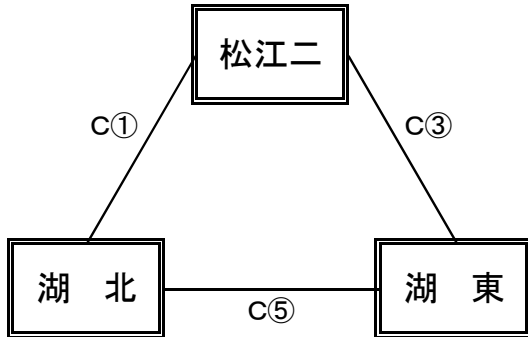

【女子予選リーグ】 10月10日(木) 東出雲体育館(C、Dコート)

《ありーグ》

予選順位 《ありーグ》

1位	松江二	中
2位	湖東	中
3位	湖北	中