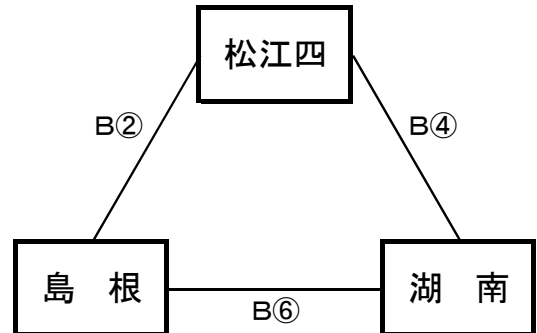

【男子予選リーグ】 10月10日(木) 島根体育館(A、Bコート)

《ア リーグ》

予選順位 《ア リーグ》

1位	<u>松江一</u>	中
2位	<u>開星</u>	中
3位	<u>湖北</u>	中

《イ リーグ》

予選順位 《イ リーグ》

1位	<u>松江二</u>	中
2位	<u>松江三</u>	中
3位	<u>東出雲</u>	中

《ウ リーグ》

予選順位 《ウ リーグ》

1位	<u>島大附属</u>	中
2位	<u>宍道</u>	中
3位	<u>湖東</u>	中

《エ リーグ》

予選順位 《エ リーグ》

1位	<u>島根</u>	中
2位	<u>湖南</u>	中
3位	<u>松江四</u>	中

【順位決定方法】

- ①勝ち数の多いチームを上位とする。
- ②三者同率の場合は、ゴールアベレージ(総得点÷総失点)で順位を決定する。以上で決まらない場合は抽選にて順位を決定する。