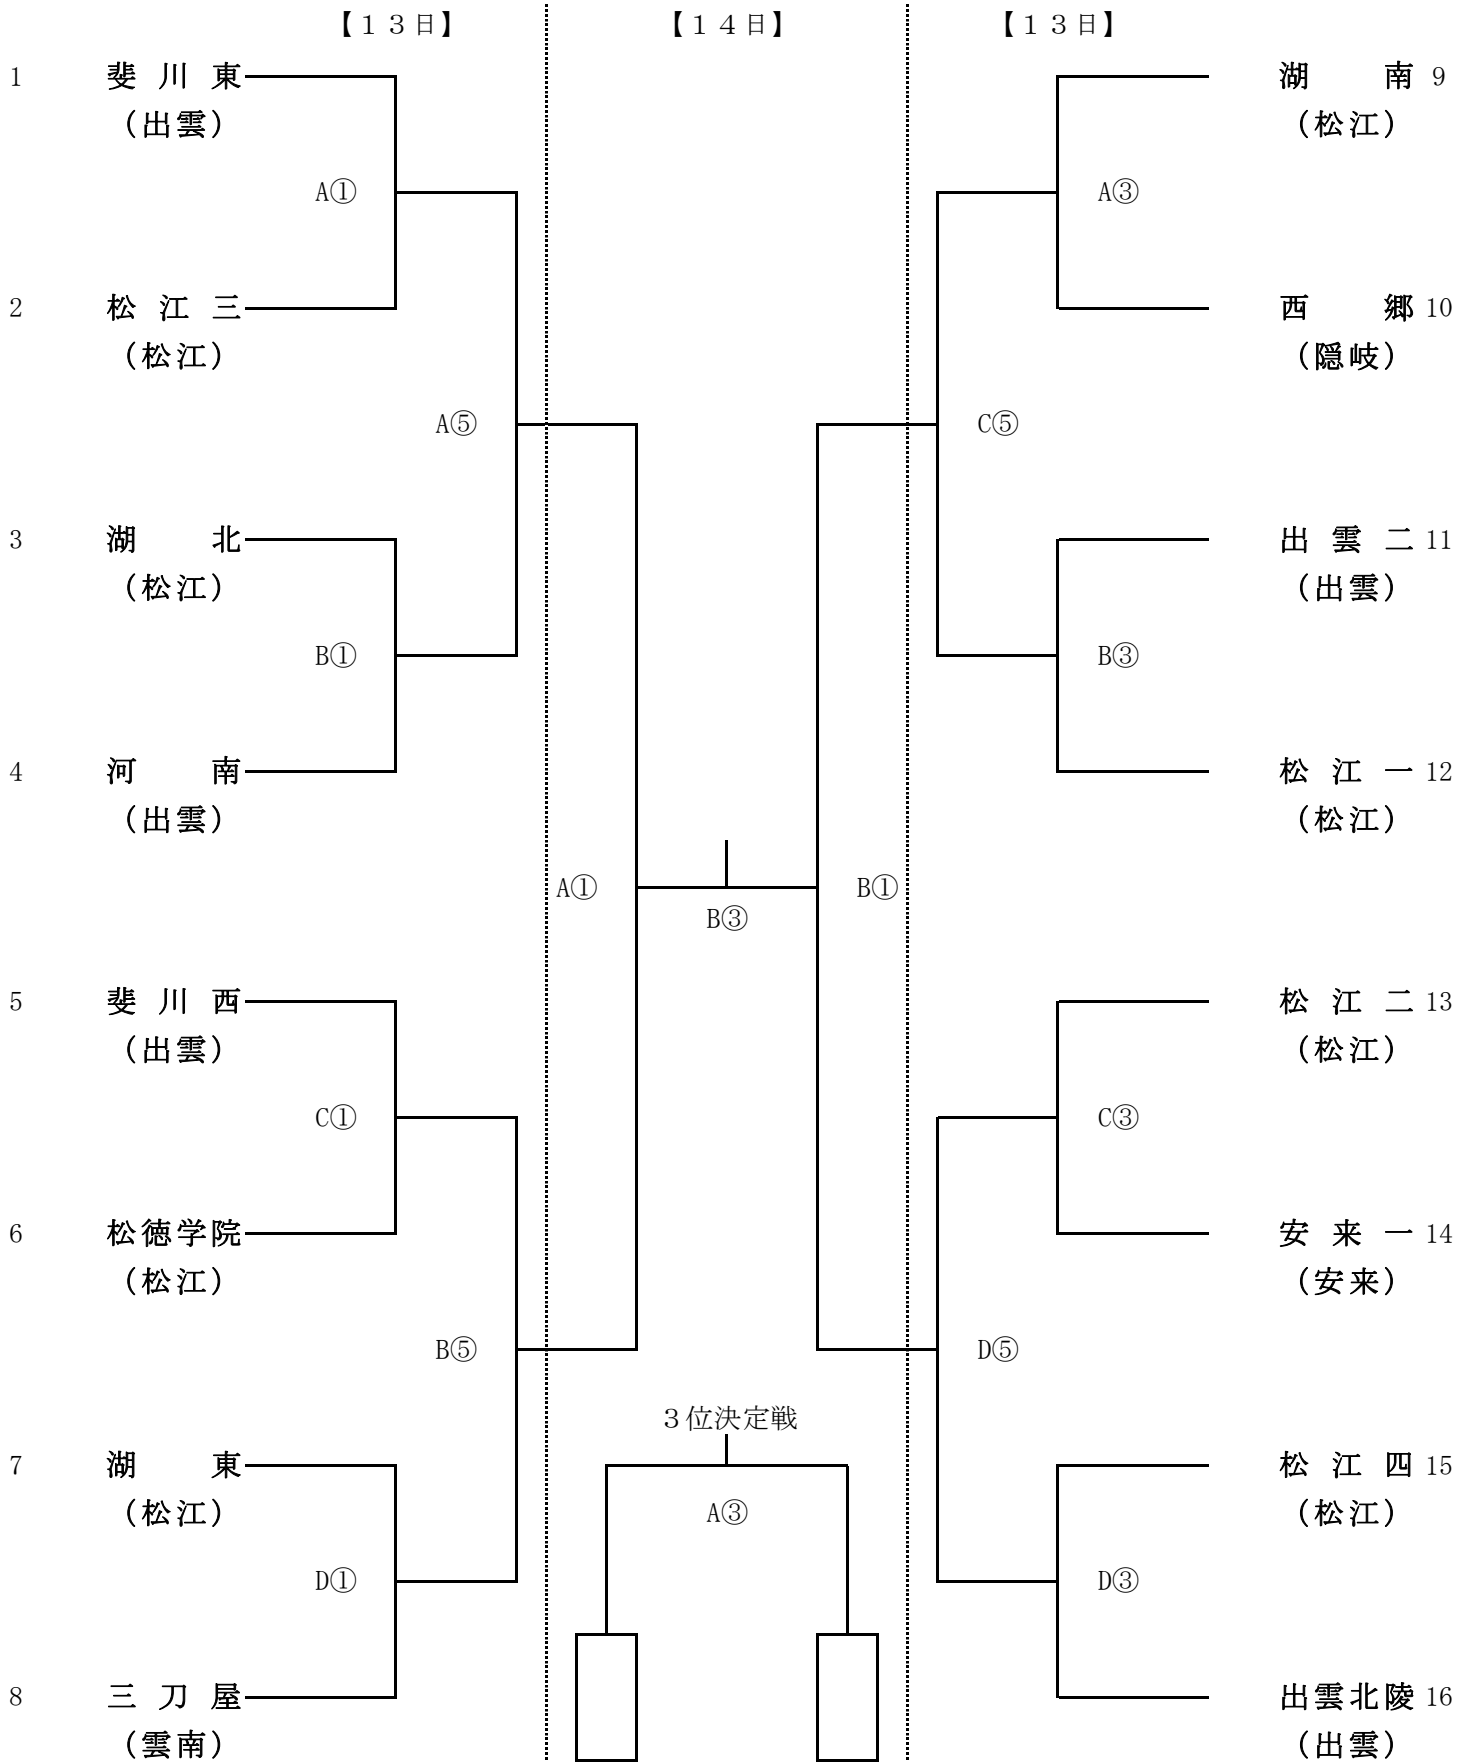

第58回 出雲地区中学校新人バスケットボール大会 組み合わせ 《女子》

コート: A・B・C…カミアリーナメインアリーナ D…カミアリーナサブアリーナ

試合時間: ①9:00～ ②10:20～ ③11:40～ ④13:00～ ⑤14:20～ ⑥15:40～

第58回 出雲地区中学校新人バスケットボール大会 組み合わせ 《男子》

コート: A・B・C…カミアリーナメインアリーナ D…カミアリーナサブアリーナ

試合時間: ①9:00～ ②10:20～ ③11:40～ ④13:00～ ⑤14:20～ ⑥15:40～