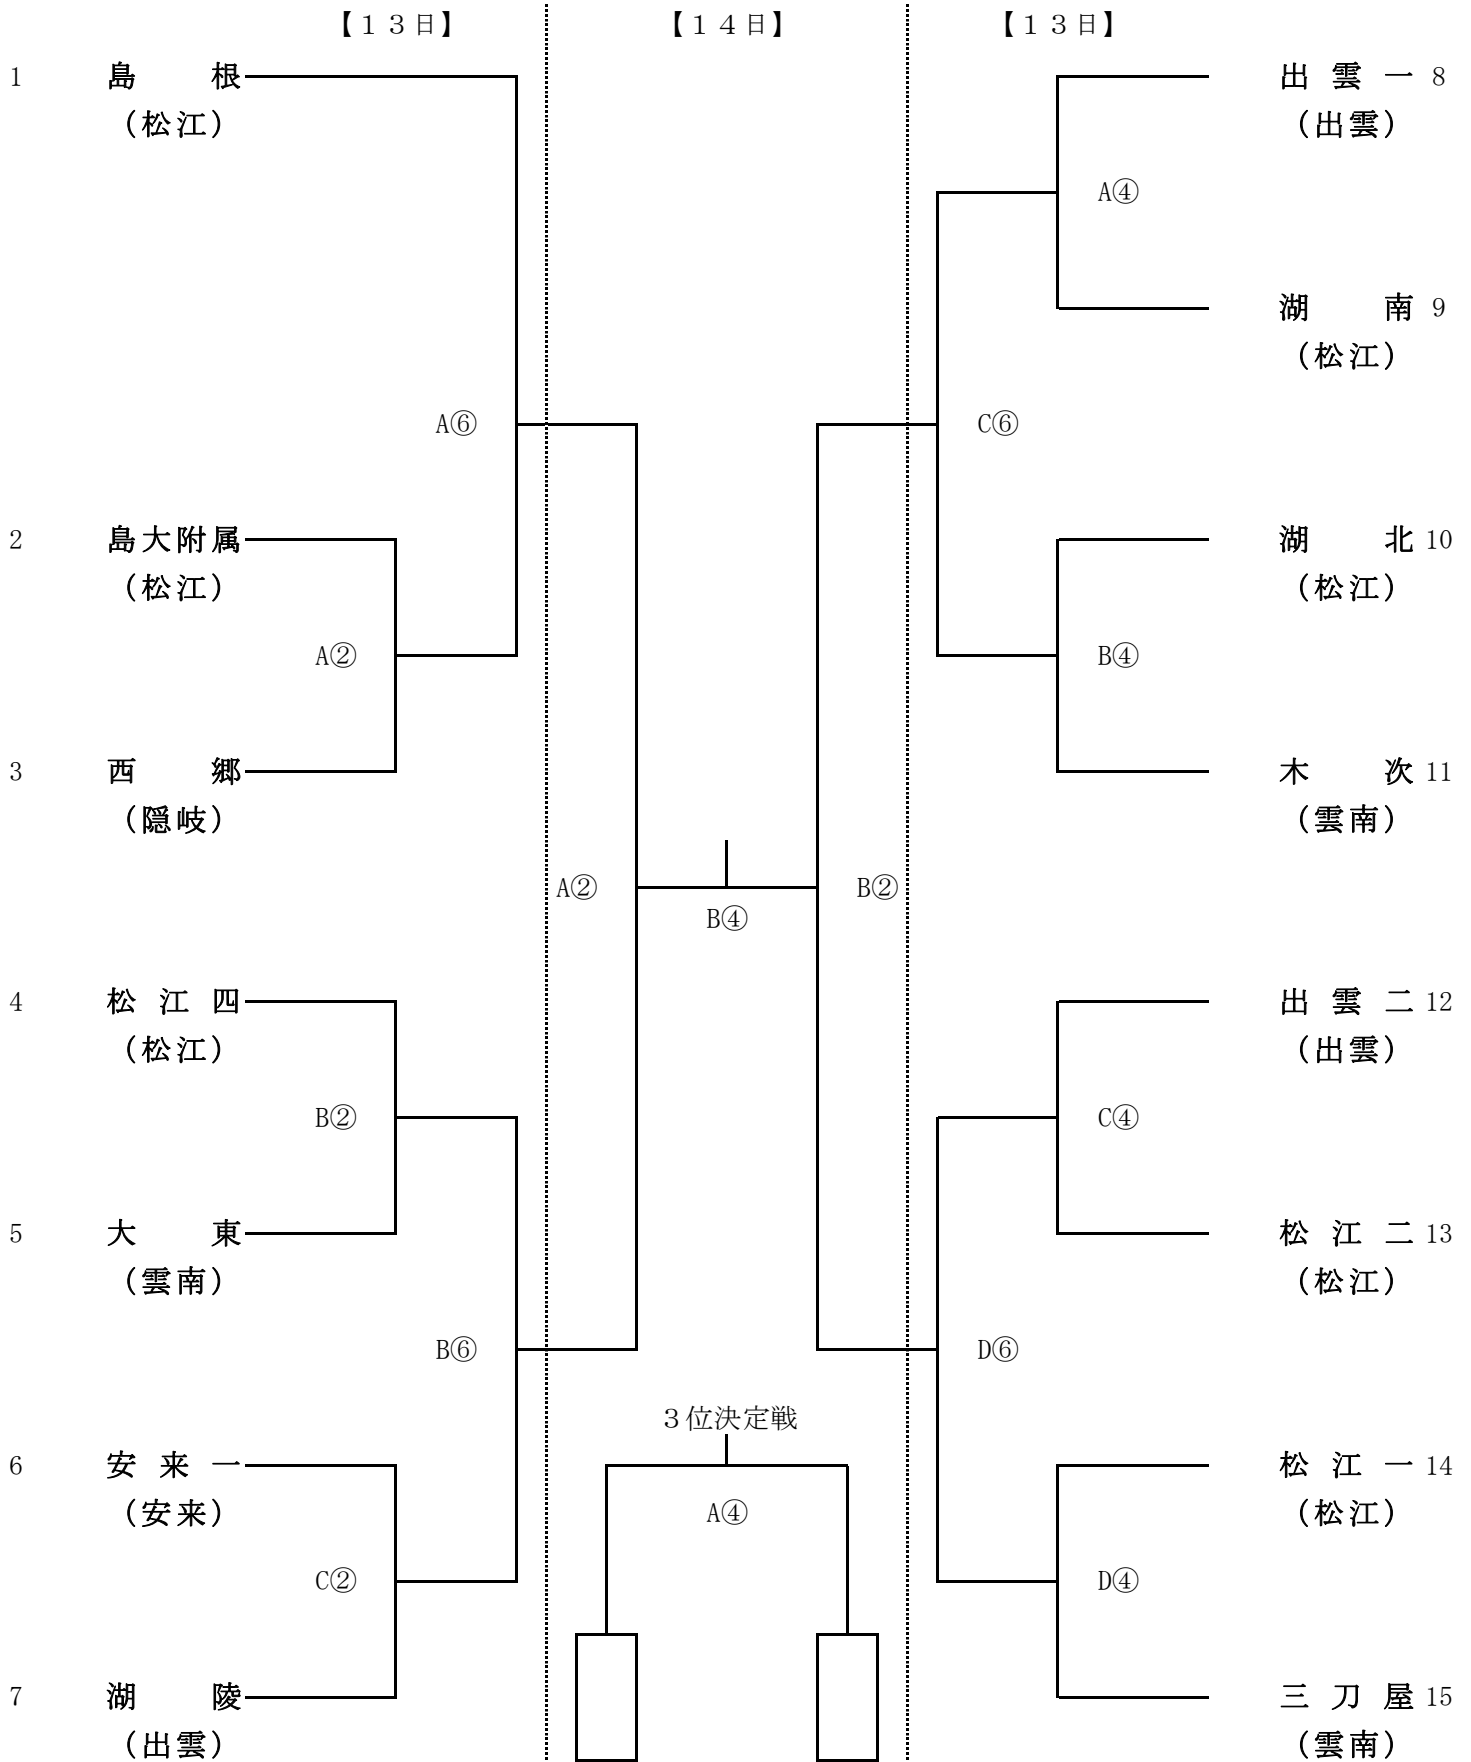

第58回 出雲地区中学校新人バスケットボール大会 組み合わせ 《女子》

コート: A・B・C…カミアリーナメインアリーナ D…カミアリーナサブアリーナ

試合時間: ①9:00～ ②10:20～ ③11:40～ ④13:00～ ⑤14:20～ ⑥15:40～

第58回 出雲地区中学校新人バスケットボール大会 組み合わせ 《男子》

コート: A・B・C…カミアリーナメインアリーナ D…カミアリーナサブアリーナ

試合時間: ①9:00～ ②10:20～ ③11:40～ ④13:00～ ⑤14:20～ ⑥15:40～