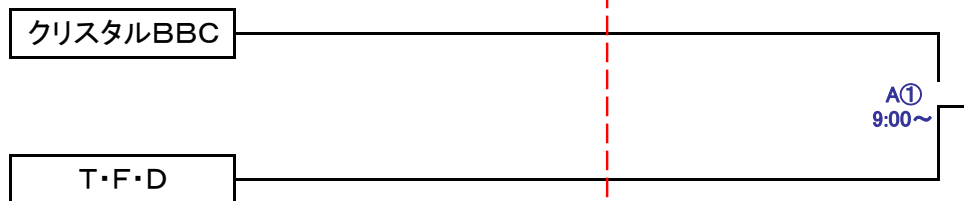

平成25年度 島根県クラブバスケットボール選手権大会（組合せ）

会場：島根体育館

男子の部

2013/11/24
日

2013/12/1
日

女子の部

	試合時間	Aコート	Bコート
11月24日	1. 9:00~10:40	TOTAL-CLUB - KINBAS	PIGEON - KEN'S BOX
		TO: ZERO	TO: 松江工業クラブ
	2. 10:40~12:20	ZERO - 島根BIG WABE	LOOP'S - 松江工業クラブ
		TO: A1負チーム	TO: B1負チーム
3. 12:20~14:00	A1勝 - B1勝		
	TO: A2負/B2負チーム		
4. 14:00~15:40	A2勝 - B2勝		
	TO: A3両チーム		
12月1日	① 9:00~10:30	スタルBBC - T・F・D	
		TO: 男子決勝の両チーム	
	② 10:30~12:00	A3勝 - A4勝	
		TO: A①の両チーム	