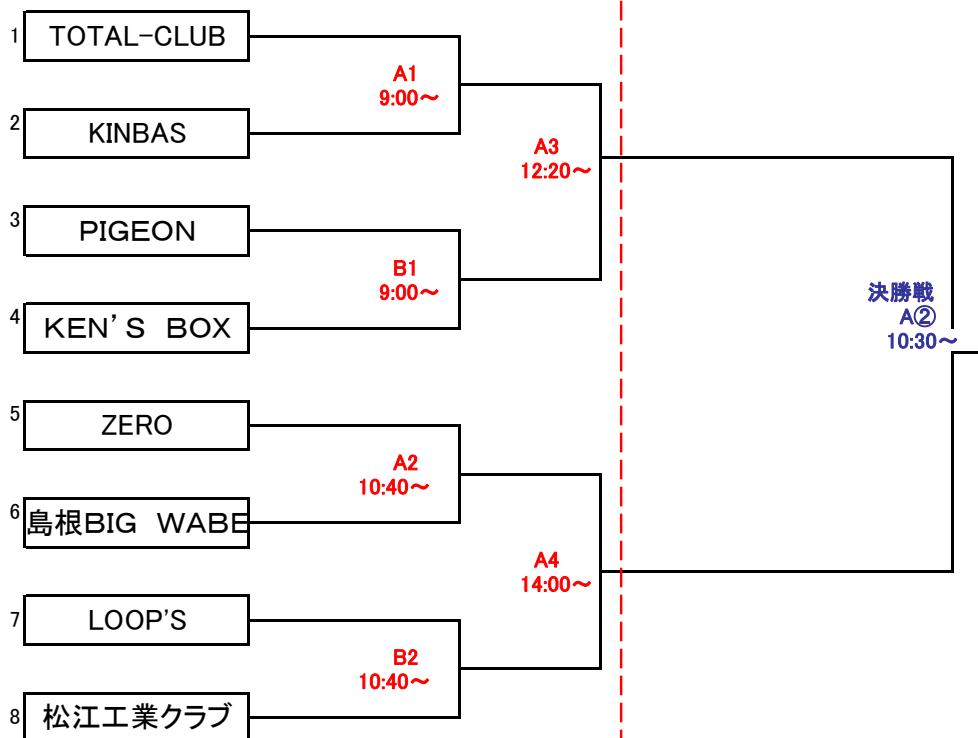

平成25年度 島根県クラブバスケットボール選手権大会（組合せ）

会場：島根体育館

男子の部

2013/11/24
日

2013/12/1
日

女子の部

	試合時間	Aコート	Bコート
11月24日	1. 9:00~10:40	TOTAL-CLUB - KINBAS	PIGEON - KEN'S BOX
		TO: ZERO	TO: 松江工業クラブ
	2. 10:40~12:20	ZERO - 島根BIG WABE	LOOP'S - 松江工業クラブ
		TO: A1負チーム	TO: B1負チーム
3. 12:20~14:00	A1勝 - B1勝		
	TO: A2負/B2負チーム		
4. 14:00~15:40	A2勝 - B2勝		
	TO: A3両チーム		
12月1日	① 9:00~10:30	スタルBBC - T・F・D	
		TO: 男子決勝の両チーム	
	② 10:30~12:00	A3勝 - A4勝	
		TO: A①の両チーム	