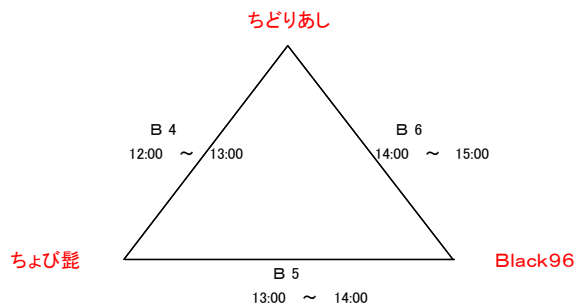

平成25年度 島根県バスケットボールカーニバル

日時：平成26年1月3日(金)

会場：湖北中 体育館

午前の試合の全チームが各会場に8:00集合して準備して下さい
 午後の試合の全チームが最終試合終了後に片付けして下さい。

Mブロック (男子)

Nブロック (男子)

Oブロック (男子)

Pブロック (女子)

審判・オフィシャル割当表

Aコート(出入口側)				Bコート(奥側)			
1	9:00 ~ 10:00	対戦カード	LEAP vs ASCE	1	9:00 ~ 10:00	対戦カード	cobra twist vs cosmo 2014
		審判 オフィシャル	フレドール			審判 オフィシャル	HOKURYO M. K
2	10:00 ~ 11:00	対戦カード	ASCE vs フレドール	2	10:00 ~ 11:00	対戦カード	cosmo 2014 vs HOKURYO M. K
		審判 オフィシャル	LEAP			審判 オフィシャル	cobra twist
3	11:00 ~ 12:00	対戦カード	フレドール vs LEAP	3	11:00 ~ 12:00	対戦カード	HOKURYO M. K vs cobra twist
		審判 オフィシャル	ASCE			審判 オフィシャル	cosmo 2014
4	12:00 ~ 13:00	対戦カード	TROJANS vs 千鳥亭	4	12:00 ~ 13:00	対戦カード	ちどりあし vs ちよび髭
		審判 オフィシャル	ZIGSAW			審判 オフィシャル	Black96
5	13:00 ~ 14:00	対戦カード	千鳥亭 vs ZIGSAW	5	13:00 ~ 14:00	対戦カード	ちよび髭 vs Black96
		審判 オフィシャル	TROJANS			審判 オフィシャル	ちどりあし
6	14:00 ~ 15:00	対戦カード	ZIGSAW vs TROJANS	6	14:00 ~ 15:00	対戦カード	Black96 vs ちどりあし
		審判 オフィシャル	千鳥亭			審判 オフィシャル	ちよび髭
7	15:00 ~ 16:00	対戦カード	vs	7	15:00 ~ 16:00	対戦カード	vs
		審判 オフィシャル				審判 オフィシャル	
8	16:00 ~ 17:00	対戦カード	vs	8	16:00 ~ 17:00	対戦カード	vs
		審判 オフィシャル				審判 オフィシャル	