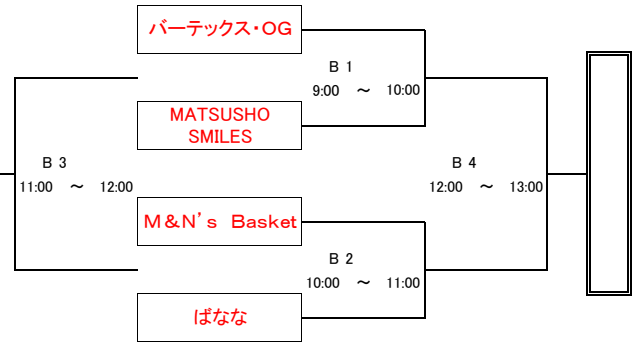

平成25年度 島根県バスケットボールカーニバル

日時: 平成26年1月3日(金)

会場: 松江四中 体育館

午前の試合の全チームが各会場に8:00集合して準備して下さい
 午後の試合の全チームが最終試合終了後に片付けをして下さい。

Iブロック(男子)

Jブロック(女子)

Kブロック(男子)

Lブロック(男子)

審判・オフィシャル割当表

Aコート(ステージ側)				Bコート(校舎側)			
1	9:00 ~ 10:00	対戦カード	ZERO vs 20's	1	9:00 ~ 10:00	対戦カード	パーテックス・OG vs MATSUSHO SMILES
		審判 オフィシャル	CASTER2014 八岐大蛇			審判 オフィシャル	M&N's Basket ばなな
2	10:00 ~ 11:00	対戦カード	CASTER2014 vs 八岐大蛇	2	10:00 ~ 11:00	対戦カード	M&N's Basket vs ばなな
		審判 オフィシャル	ZERO 20's			審判 オフィシャル	パーテックス・OG MATSUSHO SMILES
3	11:00 ~ 12:00	対戦カード	A1 負け vs A2負け	3	11:00 ~ 12:00	対戦カード	B1 負け vs B2負け
		審判 オフィシャル	A1 勝ち A2 勝ち			審判 オフィシャル	B1 勝ち B2 勝ち
4	12:00 ~ 13:00	対戦カード	A1 勝ち vs A2 勝ち	4	12:00 ~ 13:00	対戦カード	B1 勝ち vs B2 勝ち
		審判 オフィシャル	A1 負け A2 負け			審判 オフィシャル	B1 負け B2 負け
5	13:00 ~ 14:00	対戦カード	J-KIDS vs ミッフィーマウス	5	13:00 ~ 14:00	対戦カード	城北パパテックス vs Irregular
		審判 オフィシャル	県庁バスケ			審判 オフィシャル	健ちゃん'S 63
6	14:00 ~ 15:00	対戦カード	ミッフィーマウス vs 県庁バスケ	6	14:00 ~ 15:00	対戦カード	Irregular vs 健ちゃん'S 63
		審判 オフィシャル	J-KIDS			審判 オフィシャル	城北パパテックス
7	15:00 ~ 16:00	対戦カード	県庁バスケ vs J-KIDS	7	15:00 ~ 16:00	対戦カード	健ちゃん'S 63 vs 城北パパテックス
		審判 オフィシャル	ミッフィーマウス			審判 オフィシャル	Irregular
8	16:00 ~ 17:00	対戦カード		8	16:00 ~ 17:00	対戦カード	
		審判 オフィシャル				審判 オフィシャル	

平成25年度 島根県バスケットボールカーニバル

日時：平成26年1月3日(金)

会場：湖北中 体育館

午前の試合の全チームが各会場に8:00集合して準備して下さい
 午後の試合の全チームが最終試合終了後に片付けして下さい。

Mブロック (男子)

Nブロック (男子)

Oブロック (男子)

Pブロック (女子)