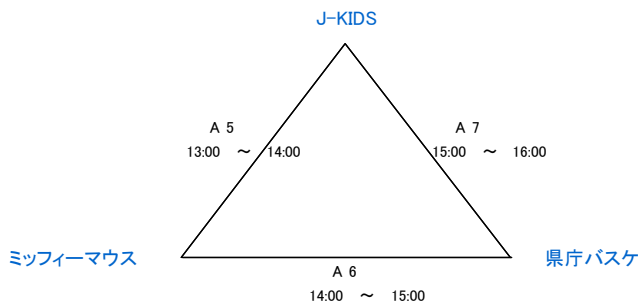

審判・オフィシャル割当表

Aコート(出入口側)				Bコート(校舎側)			
1	9:00 ~ 10:00	対戦カード	湖南X vs YUTORIの世代	1	9:00 ~ 10:00	対戦カード	RATS vs わざマシン100
		審判 オフィシャル	たぬきクラブ MASSIVE			審判 オフィシャル	PIGEON 北高MEVIU'S
2	10:00 ~ 11:00	対戦カード	たぬきクラブ vs MASSIVE	2	10:00 ~ 11:00	対戦カード	PIGEON vs 北高MEVIU'S
		審判 オフィシャル	湖南X YUTORIの世代			審判 オフィシャル	RATS わざマシン100
3	11:00 ~ 12:00	対戦カード	A1 負け vs A2負け	3	11:00 ~ 12:00	対戦カード	B1 負け vs B2負け
		審判 オフィシャル	A1 勝ち A2 勝ち			審判 オフィシャル	B1 勝ち B2 勝ち
4	12:00 ~ 13:00	対戦カード	A1 勝ち vs A2 勝ち	4	12:00 ~ 13:00	対戦カード	B1 勝ち vs B2 勝ち
		審判 オフィシャル	A1 負け A2 負け			審判 オフィシャル	B1 負け B2 負け
5	13:00 ~ 14:00	対戦カード	チーム神対応♡ vs WLB8182	5	13:00 ~ 14:00	対戦カード	UMADOSHI vs えりかんとりーまあむ☆
		審判 オフィシャル	B- Bee			審判 オフィシャル	DEALTH
6	14:00 ~ 15:00	対戦カード	WLB8182 vs B- Bee	6	14:00 ~ 15:00	対戦カード	えりかんとりーまあむ☆ vs DEALTH
		審判 オフィシャル	チーム神対応♡			審判 オフィシャル	UMADOSHI
7	15:00 ~ 16:00	対戦カード	B- Bee vs チーム神対応♡	7	15:00 ~ 16:00	対戦カード	DEALTH vs UMADOSHI
		審判 オフィシャル	WLB8182			審判 オフィシャル	えりかんとりーまあむ☆
8	16:00 ~ 17:00	対戦カード	vs	8	16:00 ~ 17:00	対戦カード	vs
		審判 オフィシャル				審判 オフィシャル	

平成25年度 島根県バスケットボールカーニバル

日時: 平成26年1月3日(金)

会場: 松江四中 体育館

午前の試合の全チームが各会場に8:00集合して準備して下さい
 午後の試合の全チームが最終試合終了後に片付けをして下さい。

Iブロック(男子)

Jブロック(女子)

Kブロック(男子)

Lブロック(男子)