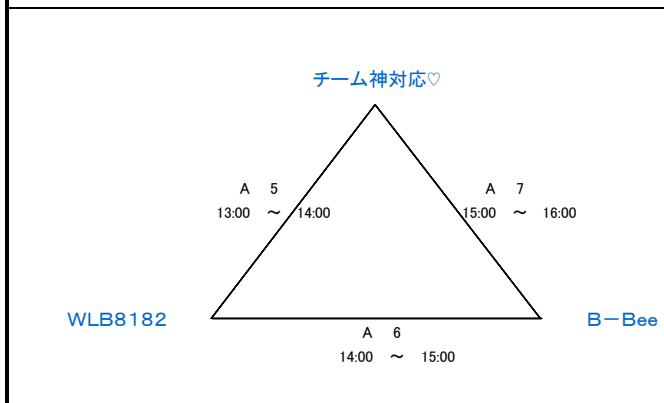

平成25年度 島根県バスケットボールカーニバル

日時：平成26年1月3日(金)

会場：松江二中 体育館

午前の試合の全チームが各会場に8:00集合して準備して下さい
 午後の試合の全チームが最終試合終了後に片付けをして下さい。

Eブロック (男子)

Fブロック(男子)

Gブロック (男子)

Hブロック (女子)