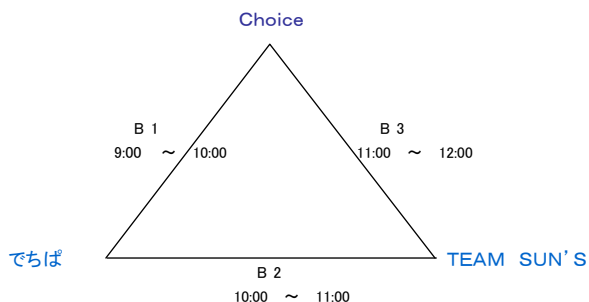

平成25年度 島根県バスケットボールカーニバル

日時：平成26年1月3日(金)

会場：松江一中 体育館

午前の試合の全チームが各会場に8:00集合して準備をして下さい
 午後の試合の全チームが最終試合終了後に片付けをして下さい。

Aブロック (男子)

Bブロック (男子)

Cブロック (男子)

Dブロック (女子)

審判・オフィシャル割当表

Aコート(出入口側)				Bコート(奥側)			
1	9:00 ~ 10:00	対戦カード	UNITE vs チームぐんたい	1	9:00 ~ 10:00	対戦カード	Choice vs でちば
		審判 オフィシャル	Cats			審判 オフィシャル	TEAM SUN'S
2	10:00 ~ 11:00	対戦カード	チームぐんたい vs Cats	2	10:00 ~ 11:00	対戦カード	でちば vs TEAM SUN'S
		審判 オフィシャル	UNITE			審判 オフィシャル	Choice
3	11:00 ~ 12:00	対戦カード	Cats vs UNITE	3	11:00 ~ 12:00	対戦カード	TEAM SUN'S vs Choice
		審判 オフィシャル	チームぐんたい			審判 オフィシャル	でちば
4	12:00 ~ 13:00	対戦カード	HNYVL05 vs the NEETS	4	12:00 ~ 13:00	対戦カード	T・F・D vs G-MATECH
		審判 オフィシャル	PEEK A BOO 起雲館バスターズ			審判 オフィシャル	30Rockers TEAM 世阿弥
5	13:00 ~ 14:00	対戦カード	PEEK A BOO vs 起雲館バスターズ	5	13:00 ~ 14:00	対戦カード	30Rockers vs TEAM 世阿弥
		審判 オフィシャル	HNYVL05 the NEETS			審判 オフィシャル	T・F・D G-MATECH
6	14:00 ~ 15:00	対戦カード	A1 負け vs A2負け	6	14:00 ~ 15:00	対戦カード	B1 負け vs B2負け
		審判 オフィシャル	A1 勝ち A2 勝ち			審判 オフィシャル	B1 勝ち B2 勝ち
7	15:00 ~ 16:00	対戦カード	A1 勝ち vs A2 勝ち	7	15:00 ~ 16:00	対戦カード	B1 勝ち vs B2 勝ち
		審判 オフィシャル	A1 負け A2 負け			審判 オフィシャル	B1 負け B2 負け
8	16:00 ~ 17:00	対戦カード		8	16:00 ~ 17:00	対戦カード	
		審判 オフィシャル				審判 オフィシャル	