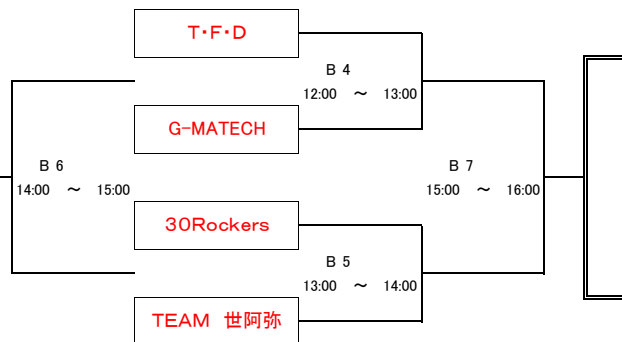

平成25年度 島根県バスケットボールカーニバル

日時：平成26年1月3日(金)

会場：松江一中 体育館

午前の試合の全チームが各会場に8:00集合して準備をして下さい
 午後の試合の全チームが最終試合終了後に片付けをして下さい。

Aブロック (男子)

Bブロック (男子)

Cブロック (男子)

Dブロック (女子)

審判・オフィシャル割当表

Aコート(出入口側)				Bコート(奥側)			
1	9:00 ~ 10:00	対戦カード	UNITE vs チームぐんたい	1	9:00 ~ 10:00	対戦カード	Choice vs でちば
		審判 オフィシャル	Cats			審判 オフィシャル	TEAM SUN'S
2	10:00 ~ 11:00	対戦カード	チームぐんたい vs Cats	2	10:00 ~ 11:00	対戦カード	でちば vs TEAM SUN'S
		審判 オフィシャル	UNITE			審判 オフィシャル	Choice
3	11:00 ~ 12:00	対戦カード	Cats vs UNITE	3	11:00 ~ 12:00	対戦カード	TEAM SUN'S vs Choice
		審判 オフィシャル	チームぐんたい			審判 オフィシャル	でちば
4	12:00 ~ 13:00	対戦カード	HNYVL05 vs the NEETS	4	12:00 ~ 13:00	対戦カード	T・F・D vs G-MATECH
		審判 オフィシャル	PEEK A BOO 起雲館バスターズ			審判 オフィシャル	30Rockers TEAM 世阿弥
5	13:00 ~ 14:00	対戦カード	PEEK A BOO vs 起雲館バスターズ	5	13:00 ~ 14:00	対戦カード	30Rockers vs TEAM 世阿弥
		審判 オフィシャル	HNYVL05 the NEETS			審判 オフィシャル	T・F・D G-MATECH
6	14:00 ~ 15:00	対戦カード	A1 負け vs A2負け	6	14:00 ~ 15:00	対戦カード	B1 負け vs B2負け
		審判 オフィシャル	A1 勝ち A2 勝ち			審判 オフィシャル	B1 勝ち B2 勝ち
7	15:00 ~ 16:00	対戦カード	A1 勝ち vs A2 勝ち	7	15:00 ~ 16:00	対戦カード	B1 勝ち vs B2 勝ち
		審判 オフィシャル	A1 負け A2 負け			審判 オフィシャル	B1 負け B2 負け
8	16:00 ~ 17:00	対戦カード		8	16:00 ~ 17:00	対戦カード	
		審判 オフィシャル				審判 オフィシャル	

平成25年度 島根県バスケットボールカーニバル

日時：平成26年1月3日(金)

会場：松江二中 体育館

午前の試合の全チームが各会場に8:00集合して準備して下さい
 午後の試合の全チームが最終試合終了後に片付けをして下さい。

Eブロック (男子)

Fブロック(男子)

Gブロック (男子)

Hブロック (女子)

平成25年度 島根県バスケットボールカーニバル

日時: 平成26年1月3日(金)

会場: 松江四中 体育館

午前の試合の全チームが各会場に8:00集合して準備して下さい
 午後の試合の全チームが最終試合終了後に片付けをして下さい。

Iブロック(男子)

Jブロック(女子)

Kブロック(男子)

Lブロック(男子)