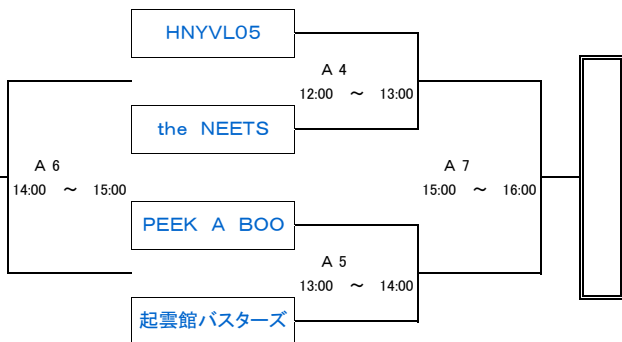

平成25年度 島根県バスケットボールカーニバル

日時：平成26年1月3日(金)

会場：松江一中 体育館

午前の試合の全チームが各会場に8:00集合して準備をして下さい
 午後の試合の全チームが最終試合終了後に片付けをして下さい。

Aブロック (男子)

Bブロック (男子)

Cブロック (男子)

Dブロック (女子)

審判・オフィシャル割当表

Aコート(出入口側)				Bコート(奥側)			
1	9:00 ~ 10:00	対戦カード	UNITE vs チームぐんたい	1	9:00 ~ 10:00	対戦カード	Choice vs でちば
		審判 オフィシャル	Cats			審判 オフィシャル	TEAM SUN'S
2	10:00 ~ 11:00	対戦カード	チームぐんたい vs Cats	2	10:00 ~ 11:00	対戦カード	でちば vs TEAM SUN'S
		審判 オフィシャル	UNITE			審判 オフィシャル	Choice
3	11:00 ~ 12:00	対戦カード	Cats vs UNITE	3	11:00 ~ 12:00	対戦カード	TEAM SUN'S vs Choice
		審判 オフィシャル	チームぐんたい			審判 オフィシャル	でちば
4	12:00 ~ 13:00	対戦カード	HNYVL05 vs the NEETS	4	12:00 ~ 13:00	対戦カード	T・F・D vs G-MATECH
		審判 オフィシャル	PEEK A BOO 起雲館バスターズ			審判 オフィシャル	30Rockers TEAM 世阿弥
5	13:00 ~ 14:00	対戦カード	PEEK A BOO vs 起雲館バスターズ	5	13:00 ~ 14:00	対戦カード	30Rockers vs TEAM 世阿弥
		審判 オフィシャル	HNYVL05 the NEETS			審判 オフィシャル	T・F・D G-MATECH
6	14:00 ~ 15:00	対戦カード	A1 負け vs A2負け	6	14:00 ~ 15:00	対戦カード	B1 負け vs B2負け
		審判 オフィシャル	A1 勝ち A2 勝ち			審判 オフィシャル	B1 勝ち B2 勝ち
7	15:00 ~ 16:00	対戦カード	A1 勝ち vs A2 勝ち	7	15:00 ~ 16:00	対戦カード	B1 勝ち vs B2 勝ち
		審判 オフィシャル	A1 負け A2 負け			審判 オフィシャル	B1 負け B2 負け
8	16:00 ~ 17:00	対戦カード		8	16:00 ~ 17:00	対戦カード	
		審判 オフィシャル				審判 オフィシャル	

平成25年度 島根県バスケットボールカーニバル

日時：平成26年1月3日(金)

会場：松江二中 体育館

午前の試合の全チームが各会場に8:00集合して準備して下さい
 午後の試合の全チームが最終試合終了後に片付けをして下さい。

Eブロック (男子)

Fブロック(男子)

Gブロック (男子)

Hブロック (女子)

平成25年度 島根県バスケットボールカーニバル

日時: 平成26年1月3日(金)

会場: 松江四中 体育館

午前の試合の全チームが各会場に8:00集合して準備して下さい
 午後の試合の全チームが最終試合終了後に片付けをして下さい。

Iブロック(男子)

Jブロック(女子)

Kブロック(男子)

Lブロック(男子)