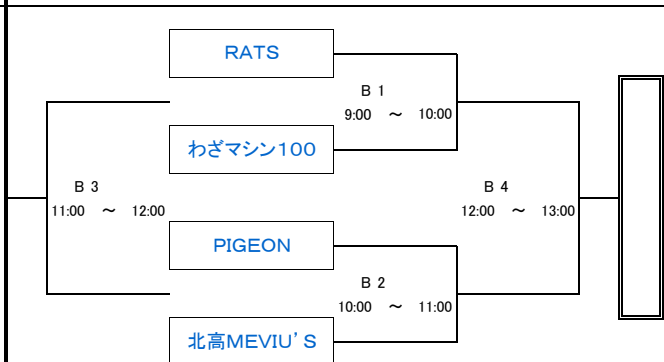

平成25年度 島根県バスケットボールカーニバル

日時：平成26年1月3日(金)

会場：松江二中 体育館

午前の試合の全チームが各会場に8:00集合して準備して下さい
 午後の試合の全チームが最終試合終了後に片付けをして下さい。

Eブロック (男子)

Fブロック(男子)

Gブロック (男子)

Hブロック (女子)

審判・オフィシャル割当表

Aコート(出入口側)				Bコート(校舎側)			
1	9:00 ~ 10:00	対戦カード	湖南X vs YUTORIの世代	1	9:00 ~ 10:00	対戦カード	RATS vs わざマシン100
		審判 オフィシャル	たぬきクラブ MASSIVE			審判 オフィシャル	PIGEON 北高MEVIU'S
2	10:00 ~ 11:00	対戦カード	たぬきクラブ vs MASSIVE	2	10:00 ~ 11:00	対戦カード	PIGEON vs 北高MEVIU'S
		審判 オフィシャル	湖南X YUTORIの世代			審判 オフィシャル	RATS わざマシン100
3	11:00 ~ 12:00	対戦カード	A1 負け vs A2負け	3	11:00 ~ 12:00	対戦カード	B1 負け vs B2負け
		審判 オフィシャル	A1 勝ち A2 勝ち			審判 オフィシャル	B1 勝ち B2 勝ち
4	12:00 ~ 13:00	対戦カード	A1 勝ち vs A2 勝ち	4	12:00 ~ 13:00	対戦カード	B1 勝ち vs B2 勝ち
		審判 オフィシャル	A1 負け A2 負け			審判 オフィシャル	B1 負け B2 負け
5	13:00 ~ 14:00	対戦カード	チーム神対応♡ vs WLB8182	5	13:00 ~ 14:00	対戦カード	UMADOSHI vs えりかんとりーまあむ☆
		審判 オフィシャル	B- Bee			審判 オフィシャル	DEALTH
6	14:00 ~ 15:00	対戦カード	WLB8182 vs B- Bee	6	14:00 ~ 15:00	対戦カード	えりかんとりーまあむ☆ vs DEALTH
		審判 オフィシャル	チーム神対応♡			審判 オフィシャル	UMADOSHI
7	15:00 ~ 16:00	対戦カード	B- Bee vs チーム神対応♡	7	15:00 ~ 16:00	対戦カード	DEALTH vs UMADOSHI
		審判 オフィシャル	WLB8182			審判 オフィシャル	えりかんとりーまあむ☆
8	16:00 ~ 17:00	対戦カード	vs	8	16:00 ~ 17:00	対戦カード	vs
		審判 オフィシャル				審判 オフィシャル	

平成25年度 島根県バスケットボールカーニバル

日時: 平成26年1月3日(金)

会場: 松江四中 体育館

午前の試合の全チームが各会場に8:00集合して準備して下さい
 午後の試合の全チームが最終試合終了後に片付けをして下さい。

Iブロック(男子)

Jブロック(女子)

Kブロック(男子)

Lブロック(男子)