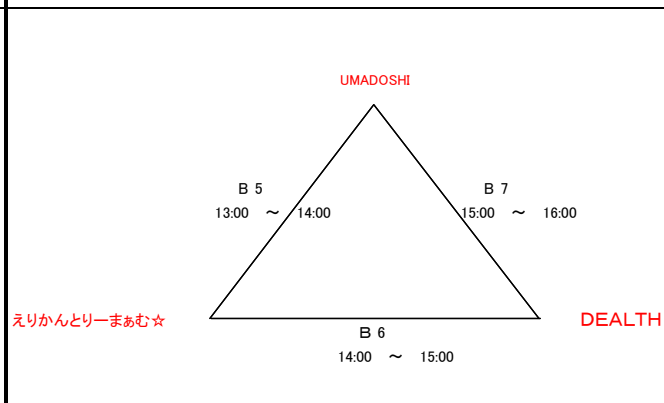

平成25年度 島根県バスケットボールカーニバル

日時：平成26年1月3日(金)

会場：松江二中 体育館

午前の試合の全チームが各会場に8:00集合して準備して下さい
 午後の試合の全チームが最終試合終了後に片付けをして下さい。

Eブロック (男子)

Fブロック(男子)

Gブロック (男子)

Hブロック (女子)

平成25年度 島根県バスケットボールカーニバル

日時: 平成26年1月3日(金)

会場: 松江四中 体育館

午前の試合の全チームが各会場に8:00集合して準備して下さい
 午後の試合の全チームが最終試合終了後に片付けをして下さい。

Iブロック(男子)

Jブロック(女子)

Kブロック(男子)

Lブロック(男子)