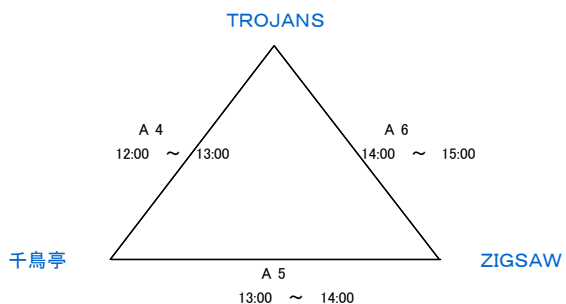

平成25年度 島根県バスケットボールカーニバル

日時：平成26年1月3日(金)

会場：湖北中 体育館

午前の試合の全チームが各会場に8:00集合して準備して下さい
 午後の試合の全チームが最終試合終了後に片付けして下さい。

Mブロック (男子)

Nブロック (男子)

Oブロック (男子)

Pブロック (女子)