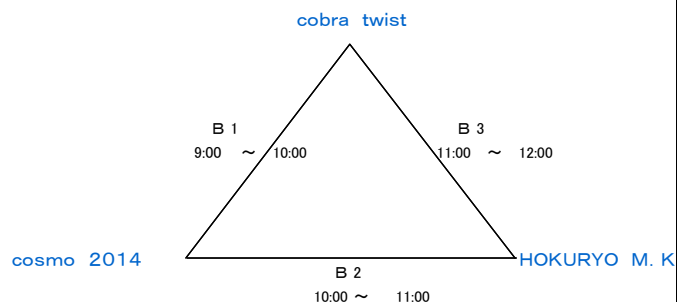

平成25年度 島根県バスケットボールカーニバル

日時：平成26年1月3日(金)

会場：湖北中 体育館

午前の試合の全チームが各会場に8:00集合して準備して下さい
 午後の試合の全チームが最終試合終了後に片付けして下さい。

Mブロック (男子)

Nブロック (男子)

Oブロック (男子)

Pブロック (女子)

審判・オフィシャル割当表

Aコート(出入口側)				Bコート(奥側)			
1	9:00 ~ 10:00	対戦カード	LEAP vs ASCE	1	9:00 ~ 10:00	対戦カード	cobra twist vs cosmo 2014
		審判 オフィシャル	フレドール			審判 オフィシャル	HOKURYO M. K
2	10:00 ~ 11:00	対戦カード	ASCE vs フレドール	2	10:00 ~ 11:00	対戦カード	cosmo 2014 vs HOKURYO M. K
		審判 オフィシャル	LEAP			審判 オフィシャル	cobra twist
3	11:00 ~ 12:00	対戦カード	フレドール vs LEAP	3	11:00 ~ 12:00	対戦カード	HOKURYO M. K vs cobra twist
		審判 オフィシャル	ASCE			審判 オフィシャル	cosmo 2014
4	12:00 ~ 13:00	対戦カード	TROJANS vs 千鳥亭	4	12:00 ~ 13:00	対戦カード	ちどりあし vs ちよび髭
		審判 オフィシャル	ZIGSAW			審判 オフィシャル	Black96
5	13:00 ~ 14:00	対戦カード	千鳥亭 vs ZIGSAW	5	13:00 ~ 14:00	対戦カード	ちよび髭 vs Black96
		審判 オフィシャル	TROJANS			審判 オフィシャル	ちどりあし
6	14:00 ~ 15:00	対戦カード	ZIGSAW vs TROJANS	6	14:00 ~ 15:00	対戦カード	Black96 vs ちどりあし
		審判 オフィシャル	千鳥亭			審判 オフィシャル	ちよび髭
7	15:00 ~ 16:00	対戦カード	vs	7	15:00 ~ 16:00	対戦カード	vs
		審判 オフィシャル				審判 オフィシャル	
8	16:00 ~ 17:00	対戦カード	vs	8	16:00 ~ 17:00	対戦カード	vs
		審判 オフィシャル				審判 オフィシャル	