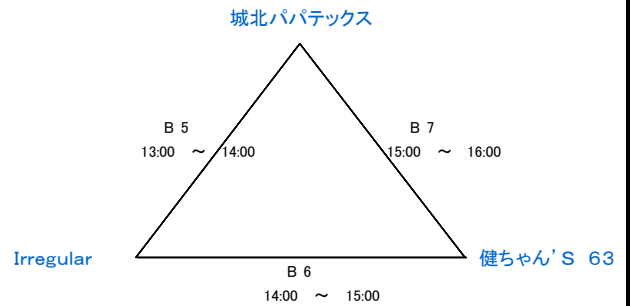

審判・オフィシャル割当表

Aコート(出入口側)				Bコート(校舎側)			
1	9:00 ~ 10:00	対戦カード	湖南X vs YUTORIの世代	1	9:00 ~ 10:00	対戦カード	RATS vs わざマシン100
		審判 オフィシャル	たぬきクラブ MASSIVE			審判 オフィシャル	PIGEON 北高MEVIU'S
2	10:00 ~ 11:00	対戦カード	たぬきクラブ vs MASSIVE	2	10:00 ~ 11:00	対戦カード	PIGEON vs 北高MEVIU'S
		審判 オフィシャル	湖南X YUTORIの世代			審判 オフィシャル	RATS わざマシン100
3	11:00 ~ 12:00	対戦カード	A1 負け vs A2負け	3	11:00 ~ 12:00	対戦カード	B1 負け vs B2負け
		審判 オフィシャル	A1 勝ち A2 勝ち			審判 オフィシャル	B1 勝ち B2 勝ち
4	12:00 ~ 13:00	対戦カード	A1 勝ち vs A2 勝ち	4	12:00 ~ 13:00	対戦カード	B1 勝ち vs B2 勝ち
		審判 オフィシャル	A1 負け A2 負け			審判 オフィシャル	B1 負け B2 負け
5	13:00 ~ 14:00	対戦カード	チーム神対応♡ vs WLB8182	5	13:00 ~ 14:00	対戦カード	UMADOSHI vs えりかんとりーまあむ☆
		審判 オフィシャル	B- Bee			審判 オフィシャル	DEALTH
6	14:00 ~ 15:00	対戦カード	WLB8182 vs B- Bee	6	14:00 ~ 15:00	対戦カード	えりかんとりーまあむ☆ vs DEALTH
		審判 オフィシャル	チーム神対応♡			審判 オフィシャル	UMADOSHI
7	15:00 ~ 16:00	対戦カード	B- Bee vs チーム神対応♡	7	15:00 ~ 16:00	対戦カード	DEALTH vs UMADOSHI
		審判 オフィシャル	WLB8182			審判 オフィシャル	えりかんとりーまあむ☆
8	16:00 ~ 17:00	対戦カード	vs	8	16:00 ~ 17:00	対戦カード	vs
		審判 オフィシャル				審判 オフィシャル	

平成25年度 島根県バスケットボールカーニバル

日時: 平成26年1月3日(金)

会場: 松江四中 体育館

午前の試合の全チームが各会場に8:00集合して準備して下さい
 午後の試合の全チームが最終試合終了後に片付けをして下さい。

Iブロック(男子)

Jブロック(女子)

Kブロック(男子)

Lブロック(男子)