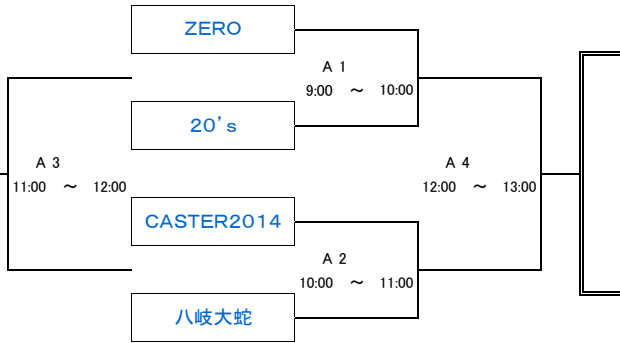

平成25年度 島根県バスケットボールカーニバル

日時：平成26年1月3日(金)

会場：松江二中 体育館

午前の試合の全チームが各会場に8:00集合して準備して下さい
 午後の試合の全チームが最終試合終了後に片付けをして下さい。

Eブロック (男子)

Fブロック(男子)

Gブロック (男子)

Hブロック (女子)

審判・オフィシャル割当表

Aコート(出入口側)				Bコート(校舎側)			
1	9:00 ~ 10:00	対戦カード	湖南X vs YUTORIの世代	1	9:00 ~ 10:00	対戦カード	RATS vs わざマシン100
		審判 オフィシャル	たぬきクラブ MASSIVE			審判 オフィシャル	PIGEON 北高MEVIU'S
2	10:00 ~ 11:00	対戦カード	たぬきクラブ vs MASSIVE	2	10:00 ~ 11:00	対戦カード	PIGEON vs 北高MEVIU'S
		審判 オフィシャル	湖南X YUTORIの世代			審判 オフィシャル	RATS わざマシン100
3	11:00 ~ 12:00	対戦カード	A1 負け vs A2負け	3	11:00 ~ 12:00	対戦カード	B1 負け vs B2負け
		審判 オフィシャル	A1 勝ち A2 勝ち			審判 オフィシャル	B1 勝ち B2 勝ち
4	12:00 ~ 13:00	対戦カード	A1 勝ち vs A2 勝ち	4	12:00 ~ 13:00	対戦カード	B1 勝ち vs B2 勝ち
		審判 オフィシャル	A1 負け A2 負け			審判 オフィシャル	B1 負け B2 負け
5	13:00 ~ 14:00	対戦カード	チーム神対応♡ vs WLB8182	5	13:00 ~ 14:00	対戦カード	UMADOSHI vs えりかんとりーまあむ☆
		審判 オフィシャル	B- Bee			審判 オフィシャル	DEALTH
6	14:00 ~ 15:00	対戦カード	WLB8182 vs B- Bee	6	14:00 ~ 15:00	対戦カード	えりかんとりーまあむ☆ vs DEALTH
		審判 オフィシャル	チーム神対応♡			審判 オフィシャル	UMADOSHI
7	15:00 ~ 16:00	対戦カード	B- Bee vs チーム神対応♡	7	15:00 ~ 16:00	対戦カード	DEALTH vs UMADOSHI
		審判 オフィシャル	WLB8182			審判 オフィシャル	えりかんとりーまあむ☆
8	16:00 ~ 17:00	対戦カード	vs	8	16:00 ~ 17:00	対戦カード	vs
		審判 オフィシャル				審判 オフィシャル	

平成25年度 島根県バスケットボールカーニバル

日時: 平成26年1月3日(金)

会場: 松江四中 体育館

午前の試合の全チームが各会場に8:00集合して準備して下さい
 午後の試合の全チームが最終試合終了後に片付けをして下さい。

Iブロック(男子)

Jブロック(女子)

Kブロック(男子)

Lブロック(男子)