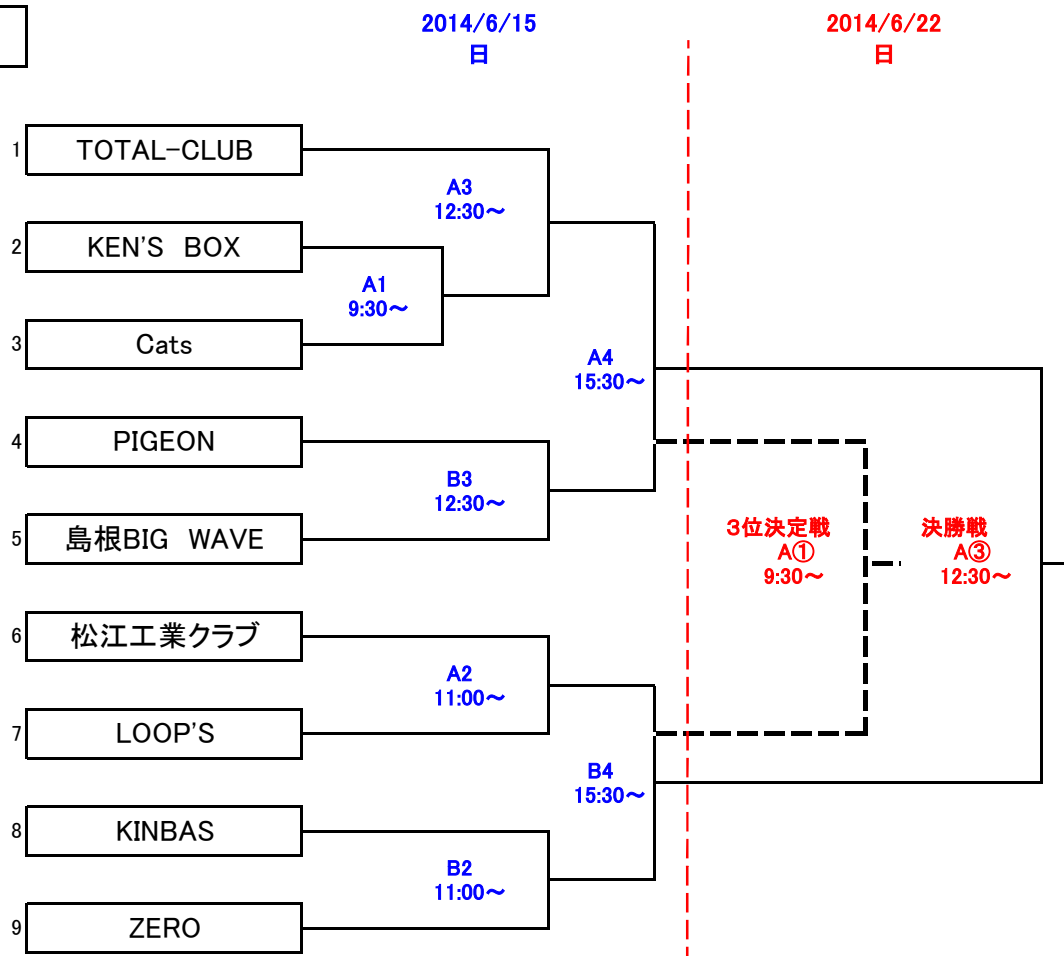

第5回島根県クラブ優勝大会 兼 第10回中国クラブ優勝大会 組合せ

会場:安来市体

男子の部

女子の部

女子のゲームは、22日のみの開催となります。

※ ユニホームの色は組合せ番号が小さい方が淡色とします。

※ T.O割当表

	チーム名		チーム名
15日 9:30~	A1 TOTAL-CLUB	B1	-
11:00~	A2 A1負	B2	島根BIG WAVE/PIGEON
12:30~	A3 松江工業クラブ/LOOP'S	B3	KINBAS/ZERO
15:30~	A4 A3負	B4	島根BIG WAVE/PIGEON
22日 9:30~	A① A4勝・B4勝	-	-
11:00~	A② A4負・B4負	-	-
12:30~	A③ クリスタルBBC/T・F・D	-	-

15日の会場準備は、8:30~ A・Bコートの第1/第2ゲームの6チームが行う。
 ※会場の片付けに付いては、最終ゲームの両チームで行う。

※ 15日 14:00~15:30の間は、連盟総会を開催します。各チーム1名は必ず出席ください。(女子チームもです。)