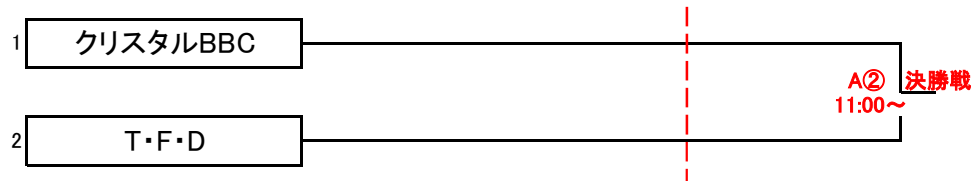

第5回島根県クラブ優勝大会 兼 第10回中国クラブ優勝大会 組合せ

会場:安来市体

男子の部

女子の部

女子のゲームは、22日のみの開催となります。

※ ユニホームの色は組合せ番号が小さい方が淡色とします。

※ T.O割当表

	チーム名		チーム名
15日 9:30~	A1 TOTAL-CLUB	B1	-
11:00~	A2 A1負	B2	島根BIG WAVE/PIGEON
12:30~	A3 松江工業クラブ/LOOP'S	B3	KINBAS/ZERO
15:30~	A4 A3負	B4	島根BIG WAVE/PIGEON
22日 9:30~	A① A4勝・B4勝	-	-
11:00~	A② A4負・B4負	-	-
12:30~	A③ クリスタルBBC/T・F・D	-	-

15日の会場準備は、8:30~ A・Bコートの第1/第2ゲームの6チームが行う。
 ※会場の片付けに付いては、最終ゲームの両チームで行う。

※ 15日 14:00~15:30の間は、連盟総会を開催します。各チーム1名は必ず出席ください。(女子チームもです。)