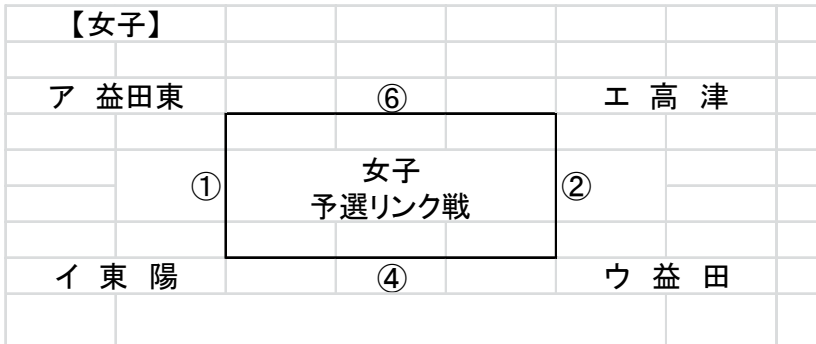

**平成26年度 益田市中学校バスケットボール大会
組み合わせ**

<女子>

◆6月10日(火)

- 1-①. ア(益田東) - イ(東陽)
- 1-②. ウ(益田) - エ(高津)
- 1-④. イ(東陽) - ウ(益田)
- 1-⑥. エ(高津) - ア(益田東)

女子予選リンク表

	勝 - 負	順位
ア 益田東	-	
イ 東陽	-	
ウ 益田	-	
エ 高津	-	

◆6月11日(水)

- 2-①. カ(予選1位) - キ(横田)
- 2-②. キ(横田) - ク(予選2位)
- 2-③. ク(予選2位) - カ(予選1位)

女子決勝リーグ表

	カ	キ	ク	勝-負	順位
カ予選1位	/			-	
キ横田		/		-	
ク予選2位			/	-	

<男子>

◆6月11日(火)

- 1-③. (高津) - (益田東)
- 1-⑤. (③勝) - (益田)
- 1-⑦. (③敗) - (益田)

- ・期 日 6月10日(火)、11日(水)
- ・会 場 益田市立高津中学校体育館
- ・試合時刻 1-①. 8:30～ 1-②. 9:50～ 1-③. 11:10～ 1-④. 12:30～
1-⑤. 13:50～ 1-⑥. 15:10～ 1-⑦. 16:30～
2-①. 9:00～ 2-②. 11:00～ 2-③. 13:00～
- ・ベンチ 組み合わせ左側チームがオフィシャル席に向かって右側
- ・ユニフォーム 組み合わせ左側チームが淡色