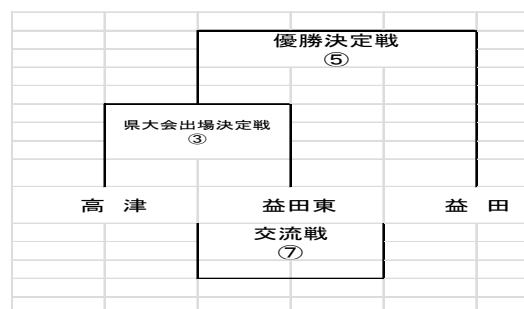

**平成26年度 益田市中学校バスケットボール大会
組み合わせ**

<女子>

◆6月10日(火)

- 1-①. ア(益田東) - イ(東陽)
- 1-②. ウ(益田) - エ(高津)
- 1-④. イ(東陽) - ウ(益田)
- 1-⑥. エ(高津) - ア(益田東)

女子予選リンク表

	勝 - 負	順位
ア 益田東	-	
イ 東陽	-	
ウ 益田	-	
エ 高津	-	

◆6月11日(水)

- 2-①. カ(予選1位) - キ(横田)
- 2-②. キ(横田) - ク(予選2位)
- 2-③. ク(予選2位) - カ(予選1位)

女子決勝リーグ表

	カ	キ	ク	勝-負	順位
カ予選1位	/			-	
キ横田		/		-	
ク予選2位			/	-	

<男子>

◆6月11日(火)

- 1-③. (高津) - (益田東)
- 1-⑤. (③勝) - (益田)
- 1-⑦. (③敗) - (益田)

- ・期 日 6月10日(火)、11日(水)
- ・会 場 益田市立高津中学校体育館
- ・試合時刻 1-①. 8:30～ 1-②. 9:50～ 1-③. 11:10～ 1-④. 12:30～
1-⑤. 13:50～ 1-⑥. 15:10～ 1-⑦. 16:30～
2-①. 9:00～ 2-②. 11:00～ 2-③. 13:00～
- ・ベンチ 組み合わせ左側チームがオフィシャル席に向かって右側
- ・ユニフォーム 組み合わせ左側チームが淡色