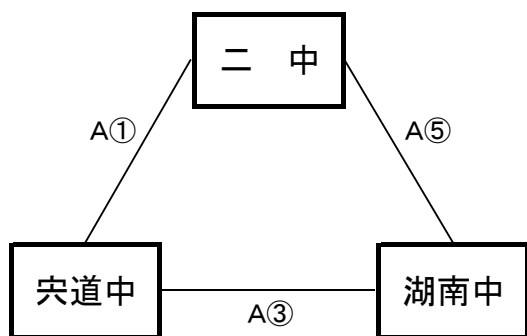

【男子予選リーグ】 6月 12日(木) 島根体育館(A, Bコート)

《アリーグ》

予選順位 《アリーグ》

1位	<u>湖南</u>	中
2位	<u>松江二</u>	中
3位	<u>宍道</u>	中

《イリーグ》

予選順位 《イリーグ》

1位	<u>松江一</u>	中
2位	<u>松江三</u>	中
3位	<u>開星</u>	中

《ウリーグ》

予選順位 《ウリーグ》

1位	<u>島根</u>	中
2位	<u>附属</u>	中
3位	<u>東出雲</u>	中

《エリーグ》

予選順位 《エリーグ》

1位	<u>松江四</u>	中
2位	<u>湖北</u>	中
3位	<u>湖東</u>	中

【順位決定方法】

①勝ち数の多いチームを上位とする。

②三者同率の場合は、全ゲームのゴールアベレージ(総得点÷総失点)、3分ゲーム総当たりの勝ち数、ゴールアベレージの順で決定する。