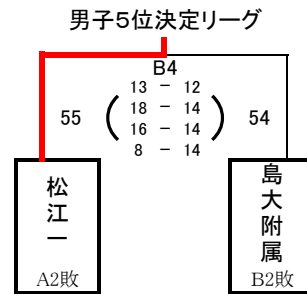

1位	松江三	中
2位	東出雲	中
3位	宍道	中

《いりーグ》

予選順位 《いりーグ》

1位	湖南	中
2位	松江四	中
3位	附属	中

《うりーグ》

予選順位 《うりーグ》

1位	松徳学院	中
2位	湖東	中
3位	玉湯	中

《えりーグ》

予選順位 《えりーグ》

1位	松江二	中
2位	松江一	中
3位	湖北	中

【順位決定方法】

①勝ち数の多いチームを上位とする。

②三者同率の場合は、全ゲームのゴールアベレージ(総得点÷総失点)、3分ゲーム総当たりの勝ち数、ゴールアベレージの順で決定する。

試合時間	一日目	①9:00～	②10:20～	③11:40～	④13:00～	⑤14:20～	⑥15:40～
試合時間	二日目	①9:00～	②10:20～	③11:40～	④13:00～		
試合時間	三日目	①9:00～	②10:20～	③11:40～	④13:00～	⑤14:20～	⑥15:40～

【男子決勝トーナメント 1日目】 6月13日(金) 島根体育館

【女子決勝トーナメント 1日目】 6月13日(金) 東出雲町総合体育館

【男女決勝トーナメント 2日目】 6月14日(土) 東出雲体育館

第一試合

第二試合

第三試合

第四試合

第五試合