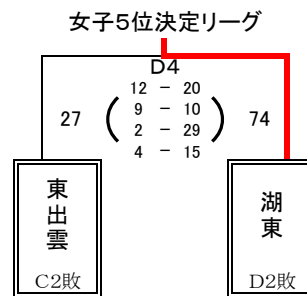

1位	松江三	中
2位	東出雲	中
3位	宍道	中

《いりーグ》

予選順位 《いりーグ》

1位	湖南	中
2位	松江四	中
3位	附属	中

《うりーグ》

予選順位 《うりーグ》

1位	松徳学院	中
2位	湖東	中
3位	玉湯	中

《えりーグ》

予選順位 《えりーグ》

1位	松江二	中
2位	松江一	中
3位	湖北	中

【順位決定方法】

①勝ち数の多いチームを上位とする。

②三者同率の場合は、全ゲームのゴールアベレージ(総得点÷総失点)、3分ゲーム総当たりの勝ち数、ゴールアベレージの順で決定する。

試合時間	一日目	①9:00～	②10:20～	③11:40～	④13:00～	⑤14:20～	⑥15:40～
試合時間	二日目	①9:00～	②10:20～	③11:40～	④13:00～		
試合時間	三日目	①9:00～	②10:20～	③11:40～	④13:00～	⑤14:20～	⑥15:40～

【男子決勝トーナメント 1日目】 6月13日(金) 島根体育館

【女子決勝トーナメント 1日目】 6月13日(金) 東出雲町総合体育館

【男女決勝トーナメント 2日目】 6月14日(土) 東出雲体育館

第一試合

第二試合

第三試合

第四試合

第五試合