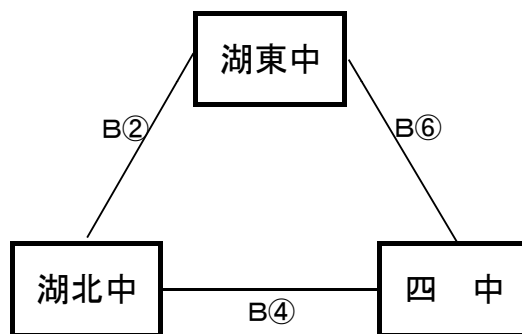

【男子予選リーグ】 6月 12日(木) 島根体育館(A, Bコート)

《アリーグ》

予選順位 《アリーグ》

1位	<u>湖南</u>	中
2位	<u>松江二</u>	中
3位	<u>宍道</u>	中

《イリーグ》

予選順位 《イリーグ》

1位	<u>松江一</u>	中
2位	<u>松江三</u>	中
3位	<u>開星</u>	中

《ウリーグ》

予選順位 《ウリーグ》

1位	<u>島根</u>	中
2位	<u>附属</u>	中
3位	<u>東出雲</u>	中

《エリーグ》

予選順位 《エリーグ》

1位	<u>松江四</u>	中
2位	<u>湖北</u>	中
3位	<u>湖東</u>	中

【順位決定方法】

①勝ち数の多いチームを上位とする。

②三者同率の場合は、全ゲームのゴールアベレージ(総得点÷総失点)、3分ゲーム総当たりの勝ち数、ゴールアベレージの順で決定する。