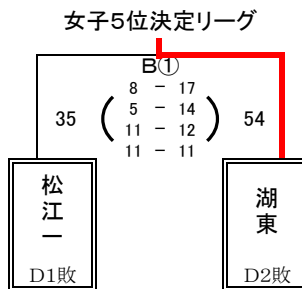

予選順位 《えりーグ》

1位	松江二	中
2位	松江一	中
3位	湖北	中

【順位決定方法】

①勝ち数の多いチームを上位とする。

②三者同率の場合は、全ゲームのゴールアベレージ(総得点÷総失点)、3分ゲーム総当たりの勝ち数、ゴールアベレージの順で決定する。

試合時間	一日目	①9:00～	②10:20～	③11:40～	④13:00～	⑤14:20～	⑥15:40～
試合時間	二日目	①9:00～	②10:20～	③11:40～	④13:00～		
試合時間	三日目	①9:00～	②10:20～	③11:40～	④13:00～	⑤14:20～	⑥15:40～

【男子決勝トーナメント 1日目】 6月13日(金) 島根体育館

【女子決勝トーナメント 1日目】 6月13日(金) 東出雲町総合体育館

【男女決勝トーナメント 2日目】 6月14日(土) 東出雲体育館

第一試合

第二試合

第三試合

第四試合

第五試合

第六試合

	松江四中	松江一中	東出雲中	湖東中	勝敗	順位
松江四中		× 33-42	○ 62-43	× 41-57	1 - 2	7
松江一中	○ 42-33		○ 51-36	× 35-54	2 - 1	6
東出雲中	× 43-62	× 36-51		× 27-74	0 - 3	8
湖東中	○ 57-41	○ 54-35	○ 74-27		3 - 0	5

	松江三中	湖北中	松江一中	島大附属中	勝敗	順位
松江三中		× 43-61	× 41-53	実施せず	0 - 2	
湖北中	○ 61-43		実施せず	○ 41-25	2 - 0	5
松江一中	○ 53-41	実施せず		○ 55-54	2 - 0	5
島大附属中	実施せず	× 25-41	× 54-55		0 - 2	