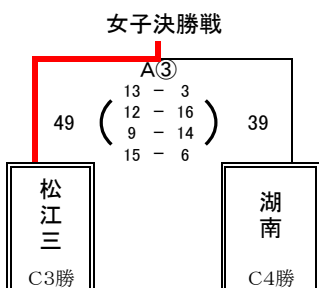

予選順位 《えりーグ》

1位	松江二	中
2位	松江一	中
3位	湖北	中

【順位決定方法】

①勝ち数の多いチームを上位とする。

②三者同率の場合は、全ゲームのゴールアベレージ(総得点÷総失点)、3分ゲーム総当たりの勝ち数、ゴールアベレージの順で決定する。

試合時間	一日目	①9:00～	②10:20～	③11:40～	④13:00～	⑤14:20～	⑥15:40～
試合時間	二日目	①9:00～	②10:20～	③11:40～	④13:00～		
試合時間	三日目	①9:00～	②10:20～	③11:40～	④13:00～	⑤14:20～	⑥15:40～

【男子決勝トーナメント 1日目】 6月13日(金) 島根体育館

【女子決勝トーナメント 1日目】 6月13日(金) 東出雲町総合体育館

【男女決勝トーナメント 2日目】 6月14日(土) 東出雲体育館

第一試合

第二試合

第三試合

第四試合

第五試合

第六試合

	松江四中	松江一中	東出雲中	湖東中	勝敗	順位
松江四中		× 33-42	○ 62-43	× 41-57	1 - 2	7
松江一中	○ 42-33		○ 51-36	× 35-54	2 - 1	6
東出雲中	× 43-62	× 36-51		× 27-74	0 - 3	8
湖東中	○ 57-41	○ 54-35	○ 74-27		3 - 0	5

	松江三中	湖北中	松江一中	島大附属中	勝敗	順位
松江三中		× 43-61	× 41-53	実施せず	0 - 2	
湖北中	○ 61-43		実施せず	○ 41-25	2 - 0	5
松江一中	○ 53-41	実施せず		○ 55-54	2 - 0	5
島大附属中	実施せず	× 25-41	× 54-55		0 - 2	