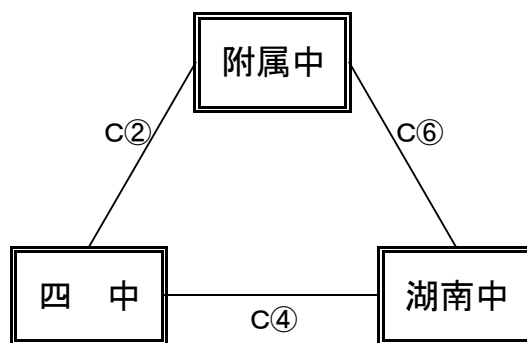

《いりーグ》

予選順位 《いりーグ》

1位	湖南	中
2位	松江四	中
3位	附属	中