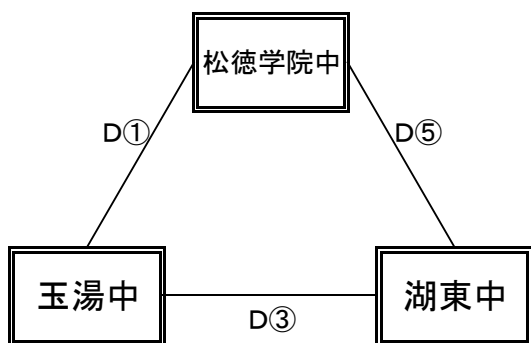

1位	松江三	中
2位	東出雲	中
3位	宍道	中

《いりーグ》

予選順位 《いりーグ》

1位	湖南	中
2位	松江四	中
3位	附属	中

《うりーグ》

予選順位 《うりーグ》

1位	松徳学院	中
2位	湖東	中
3位	玉湯	中

《えりーグ》

予選順位 《えりーグ》

1位	松江二	中
2位	松江一	中
3位	湖北	中

【順位決定方法】

①勝ち数の多いチームを上位とする。

②三者同率の場合は、全ゲームのゴールアベレージ(総得点÷総失点)、3分ゲーム総当たりの勝ち数、ゴールアベレージの順で決定する。

試合時間	一日目	①9:00～	②10:20～	③11:40～	④13:00～	⑤14:20～	⑥15:40～
試合時間	二日目	①9:00～	②10:20～	③11:40～	④13:00～		
試合時間	三日目	①9:00～	②10:20～	③11:40～	④13:00～	⑤14:20～	⑥15:40～