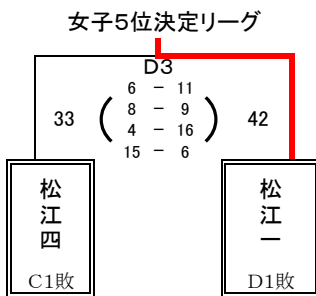

1位	松江三	中
2位	東出雲	中
3位	宍道	中

《いりーグ》

予選順位 《いりーグ》

1位	湖南	中
2位	松江四	中
3位	附属	中

《うりーグ》

予選順位 《うりーグ》

1位	松徳学院	中
2位	湖東	中
3位	玉湯	中

《えりーグ》

予選順位 《えりーグ》

1位	松江二	中
2位	松江一	中
3位	湖北	中

【順位決定方法】

①勝ち数の多いチームを上位とする。

②三者同率の場合は、全ゲームのゴールアベレージ(総得点÷総失点)、3分ゲーム総当たりの勝ち数、ゴールアベレージの順で決定する。

試合時間	一日目	①9:00～	②10:20～	③11:40～	④13:00～	⑤14:20～	⑥15:40～
試合時間	二日目	①9:00～	②10:20～	③11:40～	④13:00～		
試合時間	三日目	①9:00～	②10:20～	③11:40～	④13:00～	⑤14:20～	⑥15:40～

【男子決勝トーナメント 1日目】 6月13日(金) 島根体育館

【女子決勝トーナメント 1日目】 6月13日(金) 東出雲町総合体育館

【男女決勝トーナメント 2日目】 6月14日(土) 東出雲体育館

第一試合

第二試合

第三試合

第四試合

第五試合