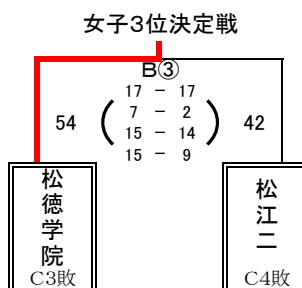

予選順位 《えりーグ》

1位	松江二	中
2位	松江一	中
3位	湖北	中

【順位決定方法】

①勝ち数の多いチームを上位とする。

②三者同率の場合は、全ゲームのゴールアベレージ(総得点÷総失点)、3分ゲーム総当たりの勝ち数、ゴールアベレージの順で決定する。

試合時間	一日目	①9:00～	②10:20～	③11:40～	④13:00～	⑤14:20～	⑥15:40～
試合時間	二日目	①9:00～	②10:20～	③11:40～	④13:00～		
試合時間	三日目	①9:00～	②10:20～	③11:40～	④13:00～	⑤14:20～	⑥15:40～

【男子決勝トーナメント 1日目】 6月13日(金) 島根体育館

【女子決勝トーナメント 1日目】 6月13日(金) 東出雲町総合体育館

【男女決勝トーナメント 2日目】 6月14日(土) 東出雲体育館

第一試合

第二試合

第三試合

第四試合

第五試合

第六試合

	松江四中	松江一中	東出雲中	湖東中	勝敗	順位
松江四中		× 33-42	○ 62-43	× 41-57	1 - 2	7
松江一中	○ 42-33		○ 51-36	× 35-54	2 - 1	6
東出雲中	× 43-62	× 36-51		× 27-74	0 - 3	8
湖東中	○ 57-41	○ 54-35	○ 74-27		3 - 0	5

	松江三中	湖北中	松江一中	島大附属中	勝敗	順位
松江三中		× 43-61	× 41-53	実施せず	0 - 2	
湖北中	○ 61-43		実施せず	○ 41-25	2 - 0	5
松江一中	○ 53-41	実施せず		○ 55-54	2 - 0	5
島大附属中	実施せず	× 25-41	× 54-55		0 - 2	