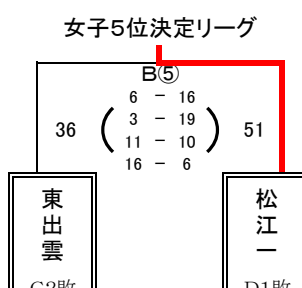

予選順位 《えりーグ》

1位	松江二	中
2位	松江一	中
3位	湖北	中

【順位決定方法】

①勝ち数の多いチームを上位とする。

②三者同率の場合は、全ゲームのゴールアベレージ(総得点÷総失点)、3分ゲーム総当たりの勝ち数、ゴールアベレージの順で決定する。

試合時間	一日目	①9:00～	②10:20～	③11:40～	④13:00～	⑤14:20～	⑥15:40～
試合時間	二日目	①9:00～	②10:20～	③11:40～	④13:00～		
試合時間	三日目	①9:00～	②10:20～	③11:40～	④13:00～	⑤14:20～	⑥15:40～

【男子決勝トーナメント 1日目】 6月13日(金) 島根体育館

【女子決勝トーナメント 1日目】 6月13日(金) 東出雲町総合体育館

【男女決勝トーナメント 2日目】 6月14日(土) 東出雲体育館

第一試合

第二試合

第三試合

第四試合

第五試合

第六試合

	松江四中	松江一中	東出雲中	湖東中	勝敗	順位
松江四中		× 33-42	○ 62-43	× 41-57	1 - 2	7
松江一中	○ 42-33		○ 51-36	× 35-54	2 - 1	6
東出雲中	× 43-62	× 36-51		× 27-74	0 - 3	8
湖東中	○ 57-41	○ 54-35	○ 74-27		3 - 0	5

	松江三中	湖北中	松江一中	島大附属中	勝敗	順位
松江三中		× 43-61	× 41-53	実施せず	0 - 2	
湖北中	○ 61-43		実施せず	○ 41-25	2 - 0	5
松江一中	○ 53-41	実施せず		○ 55-54	2 - 0	5
島大附属中	実施せず	× 25-41	× 54-55		0 - 2	