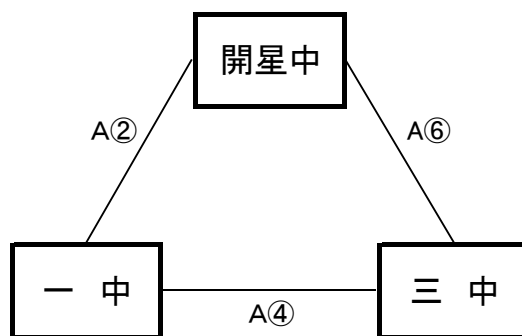

【男子予選リーグ】 6月 12日(木) 島根体育館(A, Bコート)

《アリーグ》

予選順位 《アリーグ》

1位	<u>湖南</u>	中
2位	<u>松江二</u>	中
3位	<u>宍道</u>	中

《イリーグ》

予選順位 《イリーグ》

1位	<u>松江一</u>	中
2位	<u>松江三</u>	中
3位	<u>開星</u>	中

《ウリーグ》

予選順位 《ウリーグ》

1位	<u>島根</u>	中
2位	<u>附属</u>	中
3位	<u>東出雲</u>	中

《エリーグ》

予選順位 《エリーグ》

1位	<u>松江四</u>	中
2位	<u>湖北</u>	中
3位	<u>湖東</u>	中

【順位決定方法】

①勝ち数の多いチームを上位とする。

②三者同率の場合は、全ゲームのゴールアベレージ(総得点÷総失点)、3分ゲーム総当たりの勝ち数、ゴールアベレージの順で決定する。