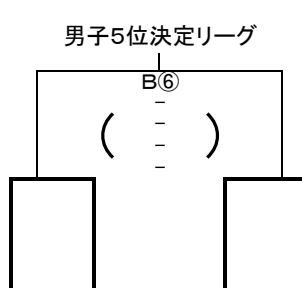

【男女決勝トーナメント 2日目】 6月14日(土) 東出雲体育館

第一試合

第二試合

第三試合

第四試合

第五試合

第六試合