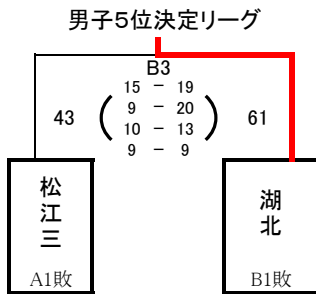

1位	松江三	中
2位	東出雲	中
3位	宍道	中

《いりーグ》

予選順位 《いりーグ》

1位	湖南	中
2位	松江四	中
3位	附属	中

《うりーグ》

予選順位 《うりーグ》

1位	松徳学院	中
2位	湖東	中
3位	玉湯	中

《えりーグ》

予選順位 《えりーグ》

1位	松江二	中
2位	松江一	中
3位	湖北	中

【順位決定方法】

①勝ち数の多いチームを上位とする。

②三者同率の場合は、全ゲームのゴールアベレージ(総得点÷総失点)、3分ゲーム総当たりの勝ち数、ゴールアベレージの順で決定する。

試合時間	一日目	①9:00～	②10:20～	③11:40～	④13:00～	⑤14:20～	⑥15:40～
試合時間	二日目	①9:00～	②10:20～	③11:40～	④13:00～		
試合時間	三日目	①9:00～	②10:20～	③11:40～	④13:00～	⑤14:20～	⑥15:40～

【男子決勝トーナメント 1日目】 6月13日(金) 島根体育館

【女子決勝トーナメント 1日目】 6月13日(金) 東出雲町総合体育館

【男女決勝トーナメント 2日目】 6月14日(土) 東出雲体育館

第一試合

第二試合

第三試合

第四試合

第五試合