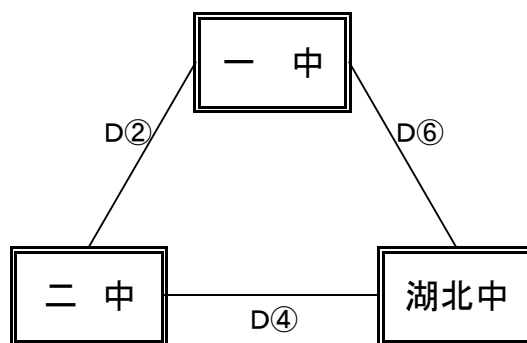

予選順位 《えりーグ》

1位	松江二	中
2位	松江一	中
3位	湖北	中

【順位決定方法】

①勝ち数の多いチームを上位とする。

②三者同率の場合は、全ゲームのゴールアベレージ(総得点÷総失点)、3分ゲーム総当たりの勝ち数、ゴールアベレージの順で決定する。

試合時間	一日目	①9:00～	②10:20～	③11:40～	④13:00～	⑤14:20～	⑥15:40～
試合時間	二日目	①9:00～	②10:20～	③11:40～	④13:00～		
試合時間	三日目	①9:00～	②10:20～	③11:40～	④13:00～	⑤14:20～	⑥15:40～