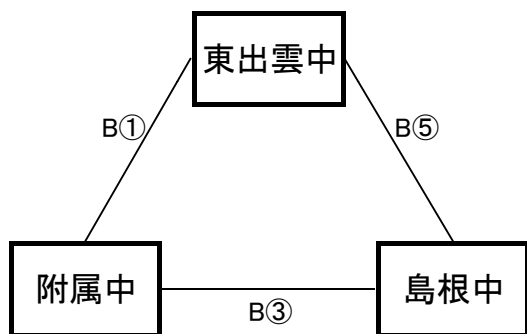

【男子予選リーグ】 6月 12日(木) 島根体育館(A, Bコート)

《アリーグ》

予選順位 《アリーグ》

1位	<u>湖南</u>	中
2位	<u>松江二</u>	中
3位	<u>宍道</u>	中

《イリーグ》

予選順位 《イリーグ》

1位	<u>松江一</u>	中
2位	<u>松江三</u>	中
3位	<u>開星</u>	中

《ウリーグ》

予選順位 《ウリーグ》

1位	<u>島根</u>	中
2位	<u>附属</u>	中
3位	<u>東出雲</u>	中

《エリーグ》

予選順位 《エリーグ》

1位	<u>松江四</u>	中
2位	<u>湖北</u>	中
3位	<u>湖東</u>	中

【順位決定方法】

①勝ち数の多いチームを上位とする。

②三者同率の場合は、全ゲームのゴールアベレージ(総得点÷総失点)、3分ゲーム総当たりの勝ち数、ゴールアベレージの順で決定する。