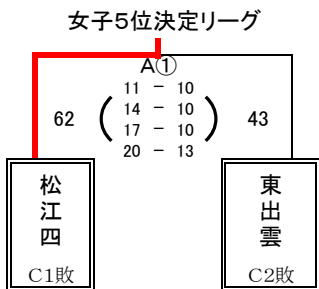

予選順位 《えりーグ》

1位	松江二	中
2位	松江一	中
3位	湖北	中

【順位決定方法】

①勝ち数の多いチームを上位とする。

②三者同率の場合は、全ゲームのゴールアベレージ(総得点÷総失点)、3分ゲーム総当たりの勝ち数、ゴールアベレージの順で決定する。

試合時間	一日目	①9:00～	②10:20～	③11:40～	④13:00～	⑤14:20～	⑥15:40～
試合時間	二日目	①9:00～	②10:20～	③11:40～	④13:00～		
試合時間	三日目	①9:00～	②10:20～	③11:40～	④13:00～	⑤14:20～	⑥15:40～

【男子決勝トーナメント 1日目】 6月13日(金) 島根体育館

【女子決勝トーナメント 1日目】 6月13日(金) 東出雲町総合体育館

【男女決勝トーナメント 2日目】 6月14日(土) 東出雲体育館

第一試合

第二試合

第三試合

第四試合

第五試合