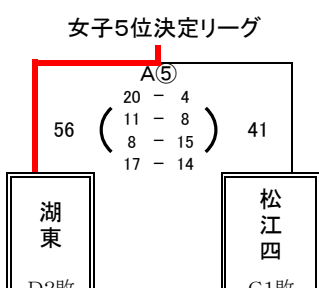

予選順位 《えりーグ》

1位	松江二	中
2位	松江一	中
3位	湖北	中

【順位決定方法】

①勝ち数の多いチームを上位とする。

②三者同率の場合は、全ゲームのゴールアベレージ(総得点÷総失点)、3分ゲーム総当たりの勝ち数、ゴールアベレージの順で決定する。

試合時間	一日目	①9:00～	②10:20～	③11:40～	④13:00～	⑤14:20～	⑥15:40～
試合時間	二日目	①9:00～	②10:20～	③11:40～	④13:00～		
試合時間	三日目	①9:00～	②10:20～	③11:40～	④13:00～	⑤14:20～	⑥15:40～

【男子決勝トーナメント 1日目】 6月13日(金) 島根体育館

【女子決勝トーナメント 1日目】 6月13日(金) 東出雲町総合体育館

【男女決勝トーナメント 2日目】 6月14日(土) 東出雲体育館

第一試合

第二試合

第三試合

第四試合

第五試合

第六試合

	松江四中	松江一中	東出雲中	湖東中	勝敗	順位
松江四中		× 33-42	○ 62-43	× 41-57	1 - 2	7
松江一中	○ 42-33		○ 51-36	× 35-54	2 - 1	6
東出雲中	× 43-62	× 36-51		× 27-74	0 - 3	8
湖東中	○ 57-41	○ 54-35	○ 74-27		3 - 0	5

	松江三中	湖北中	松江一中	島大附属中	勝敗	順位
松江三中		× 43-61	× 41-53	実施せず	0 - 2	
湖北中	○ 61-43		実施せず	○ 41-25	2 - 0	5
松江一中	○ 53-41	実施せず		○ 55-54	2 - 0	5
島大附属中	実施せず	× 25-41	× 54-55		0 - 2	