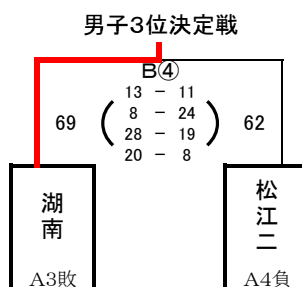

予選順位 《えりーグ》

1位	松江二	中
2位	松江一	中
3位	湖北	中

【順位決定方法】

①勝ち数の多いチームを上位とする。

②三者同率の場合は、全ゲームのゴールアベレージ(総得点÷総失点)、3分ゲーム総当たりの勝ち数、ゴールアベレージの順で決定する。

試合時間	一日目	①9:00～	②10:20～	③11:40～	④13:00～	⑤14:20～	⑥15:40～
試合時間	二日目	①9:00～	②10:20～	③11:40～	④13:00～		
試合時間	三日目	①9:00～	②10:20～	③11:40～	④13:00～	⑤14:20～	⑥15:40～

【男子決勝トーナメント 1日目】 6月13日(金) 島根体育館

【女子決勝トーナメント 1日目】 6月13日(金) 東出雲町総合体育館

【男女決勝トーナメント 2日目】 6月14日(土) 東出雲体育館

第一試合

第二試合

第三試合

第四試合

第五試合

第六試合

	松江四中	松江一中	東出雲中	湖東中	勝敗	順位
松江四中		× 33-42	○ 62-43	× 41-57	1 - 2	7
松江一中	○ 42-33		○ 51-36	× 35-54	2 - 1	6
東出雲中	× 43-62	× 36-51		× 27-74	0 - 3	8
湖東中	○ 57-41	○ 54-35	○ 74-27		3 - 0	5

	松江三中	湖北中	松江一中	島大附属中	勝敗	順位
松江三中		× 43-61	× 41-53	実施せず	0 - 2	
湖北中	○ 61-43		実施せず	○ 41-25	2 - 0	5
松江一中	○ 53-41	実施せず		○ 55-54	2 - 0	5
島大附属中	実施せず	× 25-41	× 54-55		0 - 2	