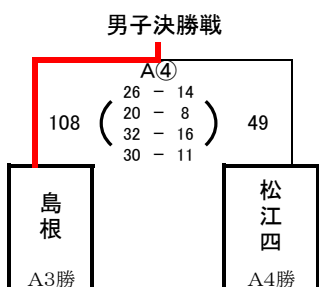

予選順位 《えりーグ》

1位	松江二	中
2位	松江一	中
3位	湖北	中

【順位決定方法】

①勝ち数の多いチームを上位とする。

②三者同率の場合は、全ゲームのゴールアベレージ(総得点÷総失点)、3分ゲーム総当たりの勝ち数、ゴールアベレージの順で決定する。

試合時間	一日目	①9:00～	②10:20～	③11:40～	④13:00～	⑤14:20～	⑥15:40～
試合時間	二日目	①9:00～	②10:20～	③11:40～	④13:00～		
試合時間	三日目	①9:00～	②10:20～	③11:40～	④13:00～	⑤14:20～	⑥15:40～

【男子決勝トーナメント 1日目】 6月13日(金) 島根体育館

【女子決勝トーナメント 1日目】 6月13日(金) 東出雲町総合体育館

【男女決勝トーナメント 2日目】 6月14日(土) 東出雲体育館

第一試合

第二試合

第三試合

第四試合

第五試合

第六試合

	松江四中	松江一中	東出雲中	湖東中	勝敗	順位
松江四中		× 33-42	○ 62-43	× 41-57	1 - 2	7
松江一中	○ 42-33		○ 51-36	× 35-54	2 - 1	6
東出雲中	× 43-62	× 36-51		× 27-74	0 - 3	8
湖東中	○ 57-41	○ 54-35	○ 74-27		3 - 0	5

	松江三中	湖北中	松江一中	島大附属中	勝敗	順位
松江三中		× 43-61	× 41-53	実施せず	0 - 2	
湖北中	○ 61-43		実施せず	○ 41-25	2 - 0	5
松江一中	○ 53-41	実施せず		○ 55-54	2 - 0	5
島大附属中	実施せず	× 25-41	× 54-55		0 - 2	