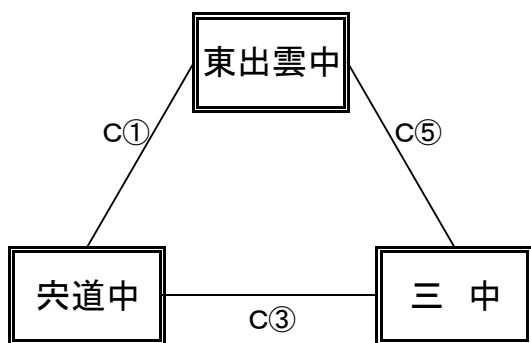

【女子予選リーグ】 6月 12日(木) 東出雲町総合体育館(C, Dコート)

《ありーグ》

予選順位 《ありーグ》

1位	松江三	中
2位	東出雲	中
3位	宍道	中