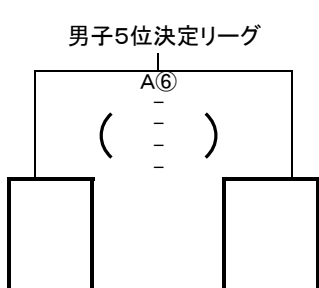

予選順位 《えりーグ》

1位	松江二	中
2位	松江一	中
3位	湖北	中

【順位決定方法】

①勝ち数の多いチームを上位とする。

②三者同率の場合は、全ゲームのゴールアベレージ(総得点÷総失点)、3分ゲーム総当たりの勝ち数、ゴールアベレージの順で決定する。

試合時間	一日目	①9:00～	②10:20～	③11:40～	④13:00～	⑤14:20～	⑥15:40～
試合時間	二日目	①9:00～	②10:20～	③11:40～	④13:00～		
試合時間	三日目	①9:00～	②10:20～	③11:40～	④13:00～	⑤14:20～	⑥15:40～

【男子決勝トーナメント 1日目】 6月13日(金) 島根体育館

【女子決勝トーナメント 1日目】 6月13日(金) 東出雲町総合体育館

【男女決勝トーナメント 2日目】 6月14日(土) 東出雲体育館

第一試合

第二試合

第三試合

第四試合

第五試合