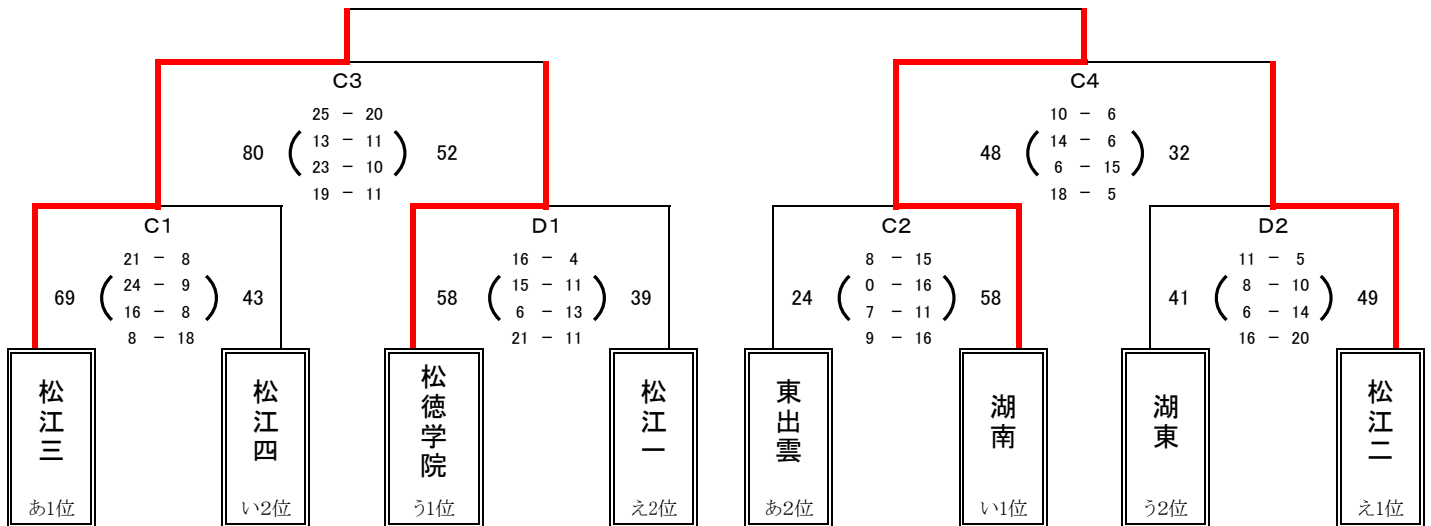

【女子決勝トーナメント 1日目】 6月13日(金) 東出雲町総合体育館