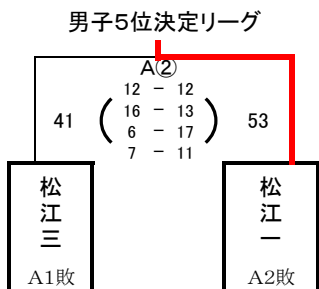

予選順位 《えりーグ》

1位	松江二	中
2位	松江一	中
3位	湖北	中

【順位決定方法】

①勝ち数の多いチームを上位とする。

②三者同率の場合は、全ゲームのゴールアベレージ(総得点÷総失点)、3分ゲーム総当たりの勝ち数、ゴールアベレージの順で決定する。

試合時間	一日目	①9:00～	②10:20～	③11:40～	④13:00～	⑤14:20～	⑥15:40～
試合時間	二日目	①9:00～	②10:20～	③11:40～	④13:00～		
試合時間	三日目	①9:00～	②10:20～	③11:40～	④13:00～	⑤14:20～	⑥15:40～

【男子決勝トーナメント 1日目】 6月13日(金) 島根体育館

【女子決勝トーナメント 1日目】 6月13日(金) 東出雲町総合体育館

【男女決勝トーナメント 2日目】 6月14日(土) 東出雲体育館

第一試合

第二試合

第三試合

第四試合

第五試合

第六試合

	松江四中	松江一中	東出雲中	湖東中	勝敗	順位
松江四中		× 33-42	○ 62-43	× 41-57	1 - 2	7
松江一中	○ 42-33		○ 51-36	× 35-54	2 - 1	6
東出雲中	× 43-62	× 36-51		× 27-74	0 - 3	8
湖東中	○ 57-41	○ 54-35	○ 74-27		3 - 0	5

	松江三中	湖北中	松江一中	島大附属中	勝敗	順位
松江三中		× 43-61	× 41-53	実施せず	0 - 2	
湖北中	○ 61-43		実施せず	○ 41-25	2 - 0	5
松江一中	○ 53-41	実施せず		○ 55-54	2 - 0	5
島大附属中	実施せず	× 25-41	× 54-55		0 - 2	