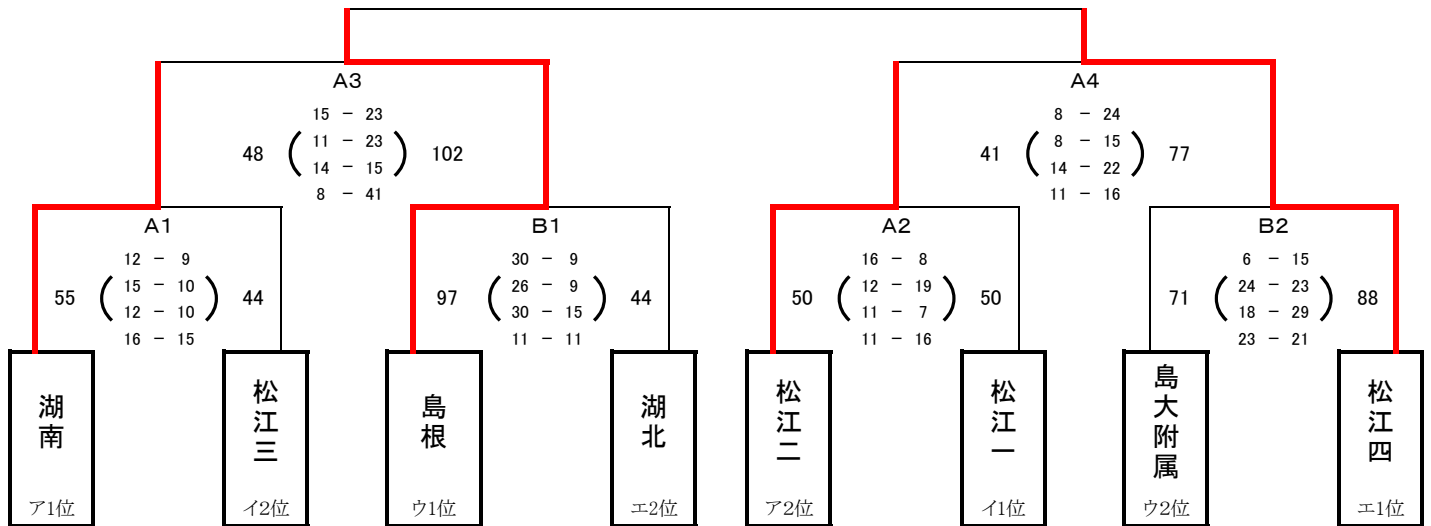

【男子決勝トーナメント 1日目】 6月13日(金) 島根体育館