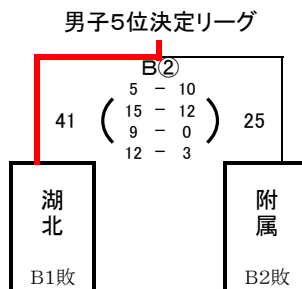

予選順位 《えりーグ》

1位	松江二	中
2位	松江一	中
3位	湖北	中

【順位決定方法】

①勝ち数の多いチームを上位とする。

②三者同率の場合は、全ゲームのゴールアベレージ(総得点÷総失点)、3分ゲーム総当たりの勝ち数、ゴールアベレージの順で決定する。

試合時間	一日目	①9:00～	②10:20～	③11:40～	④13:00～	⑤14:20～	⑥15:40～
試合時間	二日目	①9:00～	②10:20～	③11:40～	④13:00～		
試合時間	三日目	①9:00～	②10:20～	③11:40～	④13:00～	⑤14:20～	⑥15:40～

【男子決勝トーナメント 1日目】 6月13日(金) 島根体育館

【女子決勝トーナメント 1日目】 6月13日(金) 東出雲町総合体育館

【男女決勝トーナメント 2日目】 6月14日(土) 東出雲体育館

第一試合

第二試合

第三試合

第四試合

第五試合

第六試合

	松江四中	松江一中	東出雲中	湖東中	勝敗	順位
松江四中		× 33-42	○ 62-43	× 41-57	1 - 2	7
松江一中	○ 42-33		○ 51-36	× 35-54	2 - 1	6
東出雲中	× 43-62	× 36-51		× 27-74	0 - 3	8
湖東中	○ 57-41	○ 54-35	○ 74-27		3 - 0	5

	松江三中	湖北中	松江一中	島大附属中	勝敗	順位
松江三中		× 43-61	× 41-53	実施せず	0 - 2	
湖北中	○ 61-43		実施せず	○ 41-25	2 - 0	5
松江一中	○ 53-41	実施せず		○ 55-54	2 - 0	5
島大附属中	実施せず	× 25-41	× 54-55		0 - 2	