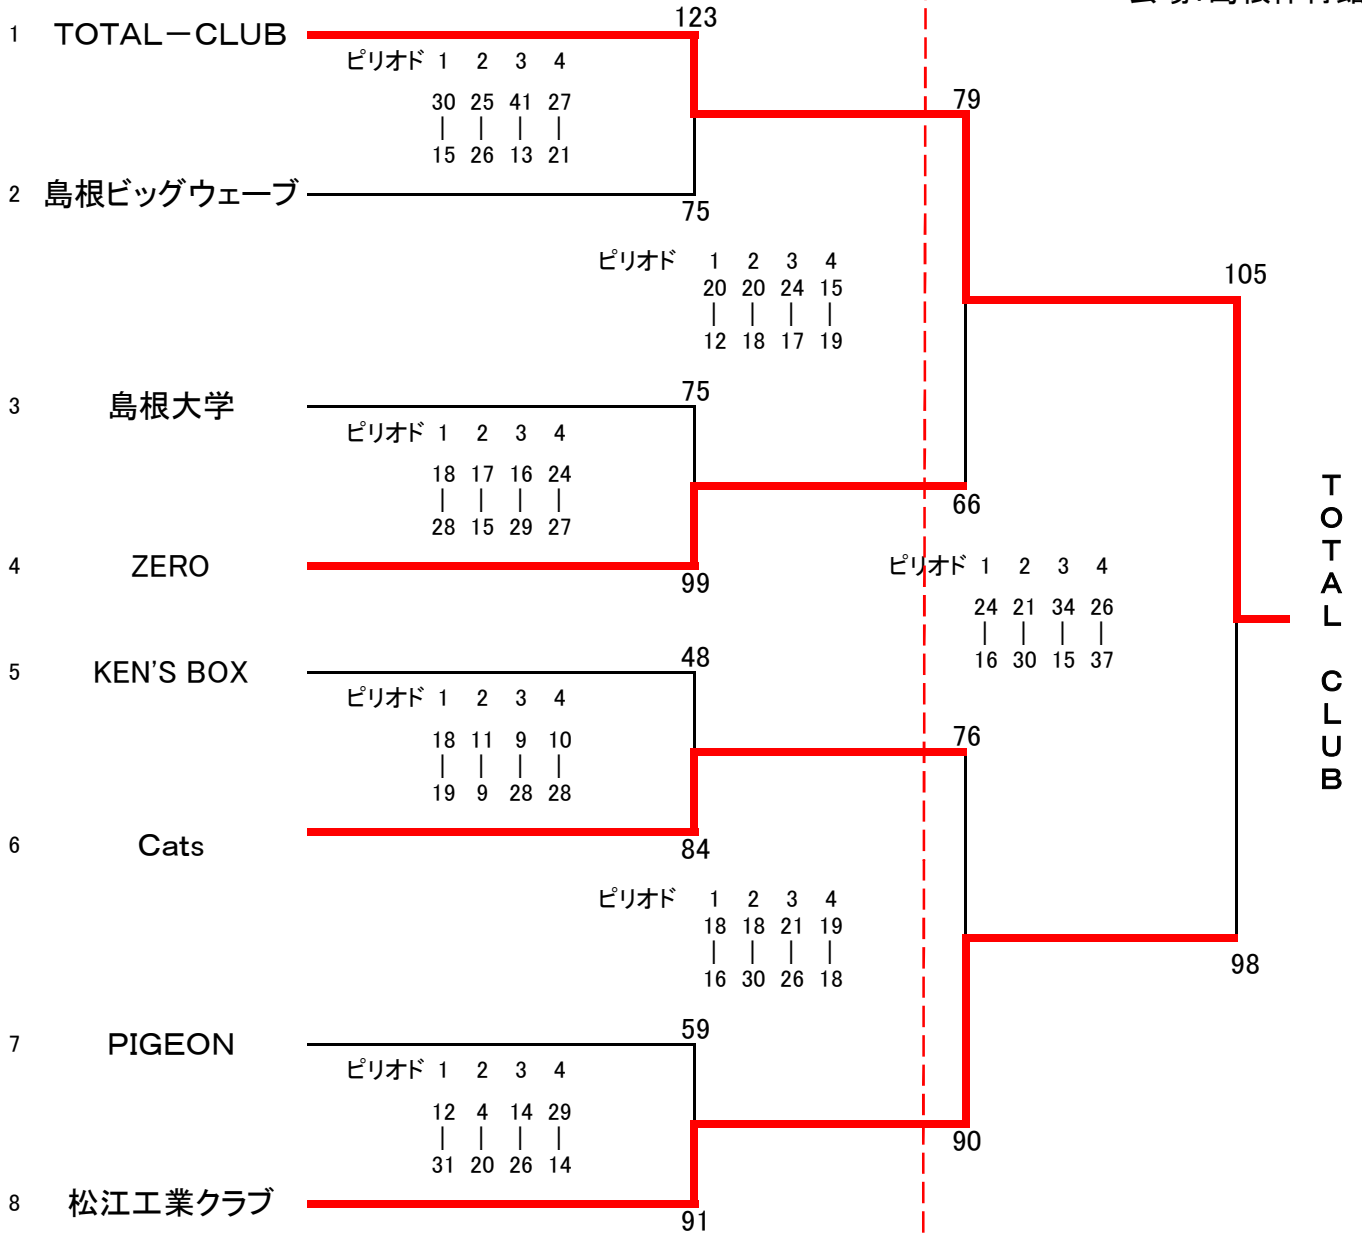

男子の部

2014/10/4
土

2014/10/5
日

会場: 島根体育館

TOTAL CLUB

女子の部

クリスタルBBC