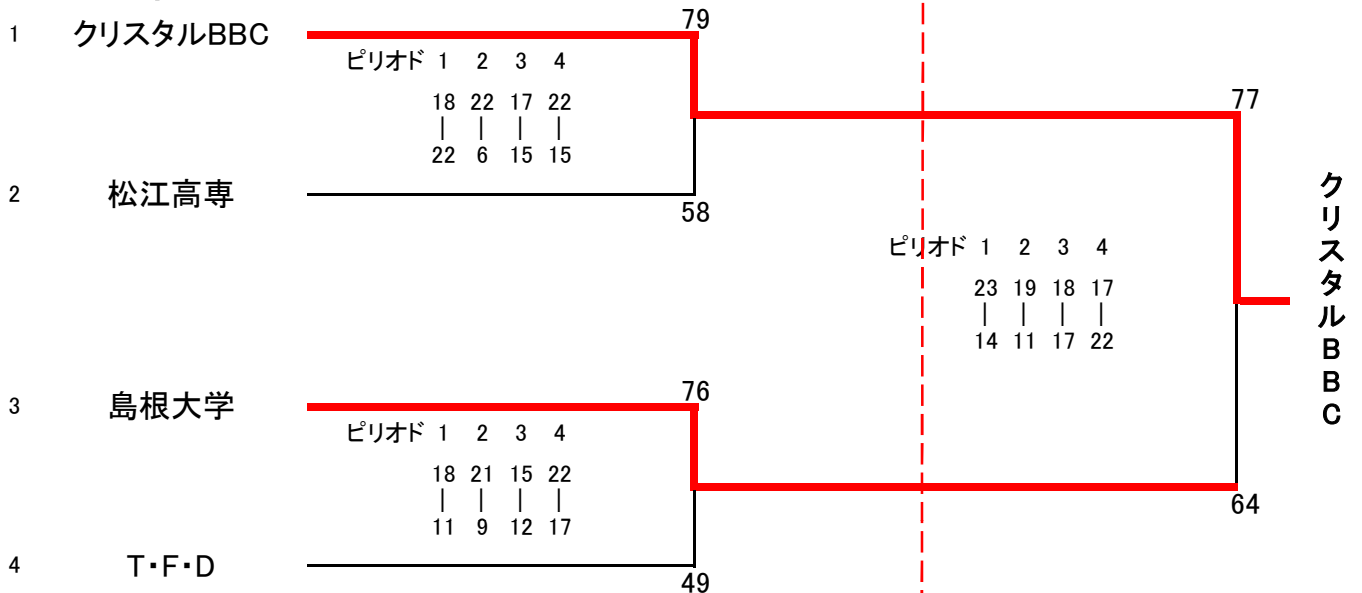

男子の部

2014/10/4
土

2014/10/5
日

会場: 島根体育館

TOTAL CLUB

女子の部

クリスタルBBC