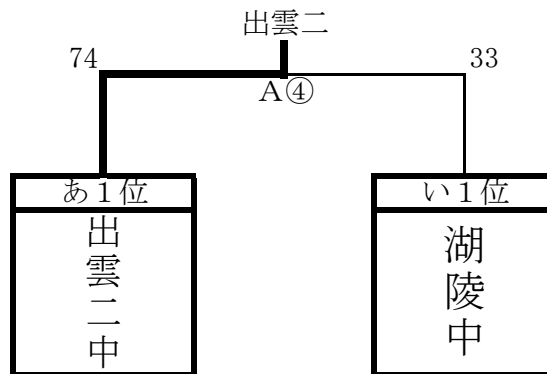

男子の部 組み合わせ

《 1 日目 》

《 2 日目 》

順位決定戦

決勝戦

コート・・・A：アリーナ入り口 B：アリーナ中央 C：アリーナ奥
時間・・・①9：30 ②10：50 ③12：10 ④13：30 ⑤14：50

女子の部 組み合わせ

《1日目》