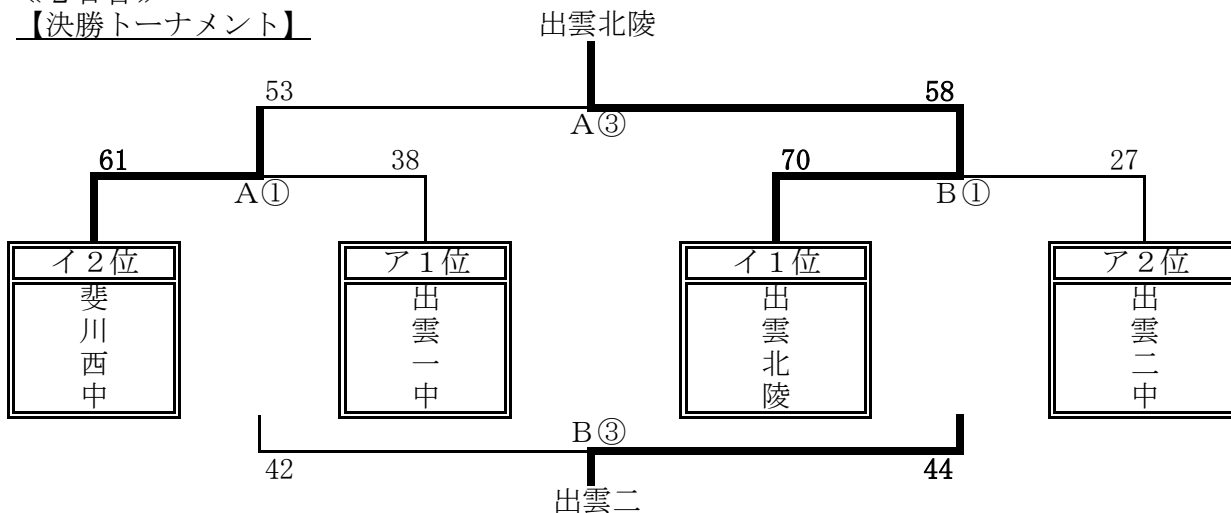

《2日目》

【決勝トーナメント】