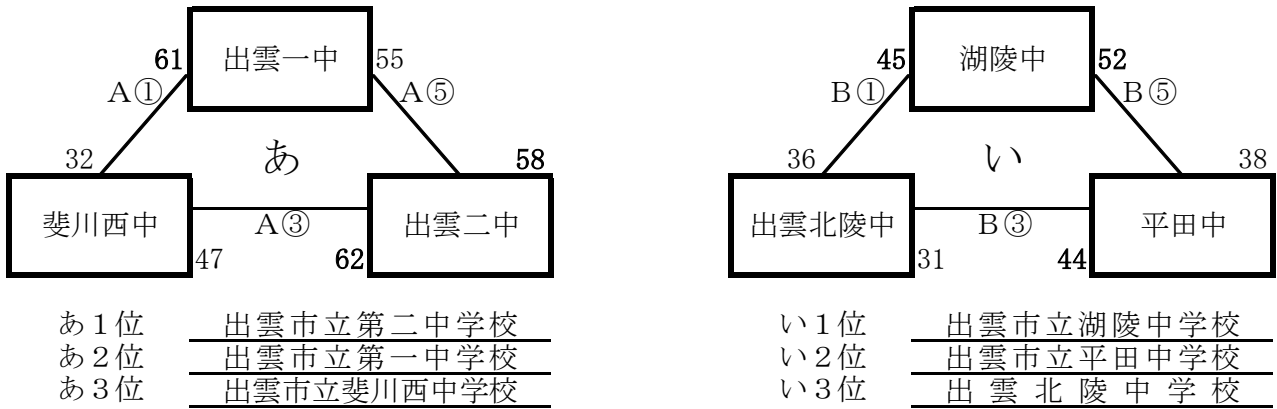

男子の部 組み合わせ

《 1 日目 》

《 2 日目 》

順位決定戦

決勝戦

コート・・・A：アリーナ入り口 B：アリーナ中央 C：アリーナ奥
時間・・・①9：30 ②10：50 ③12：10 ④13：30 ⑤14：50

女子の部 組み合わせ

《1日目》