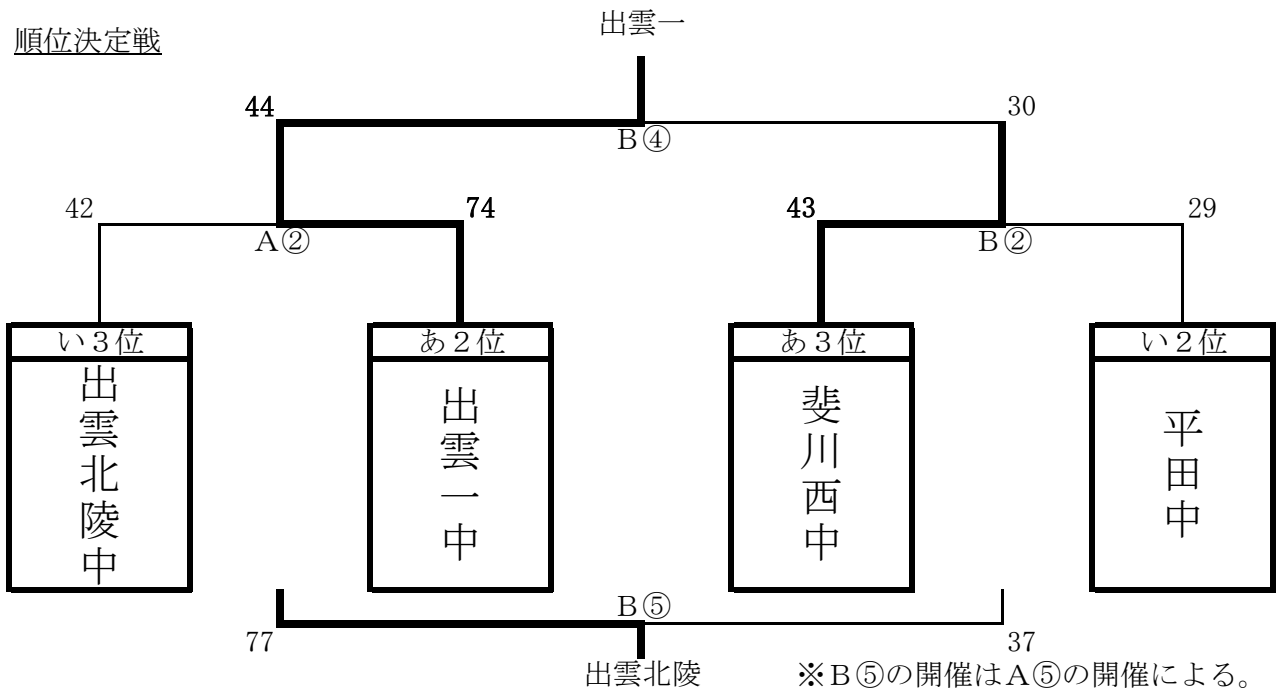

男子の部 組み合わせ

《 1 日目 》

《 2 日目 》

順位決定戦

決勝戦

コート・・・A：アリーナ入り口 B：アリーナ中央 C：アリーナ奥
時間・・・①9：30 ②10：50 ③12：10 ④13：30 ⑤14：50

女子の部 組み合わせ

《1日目》