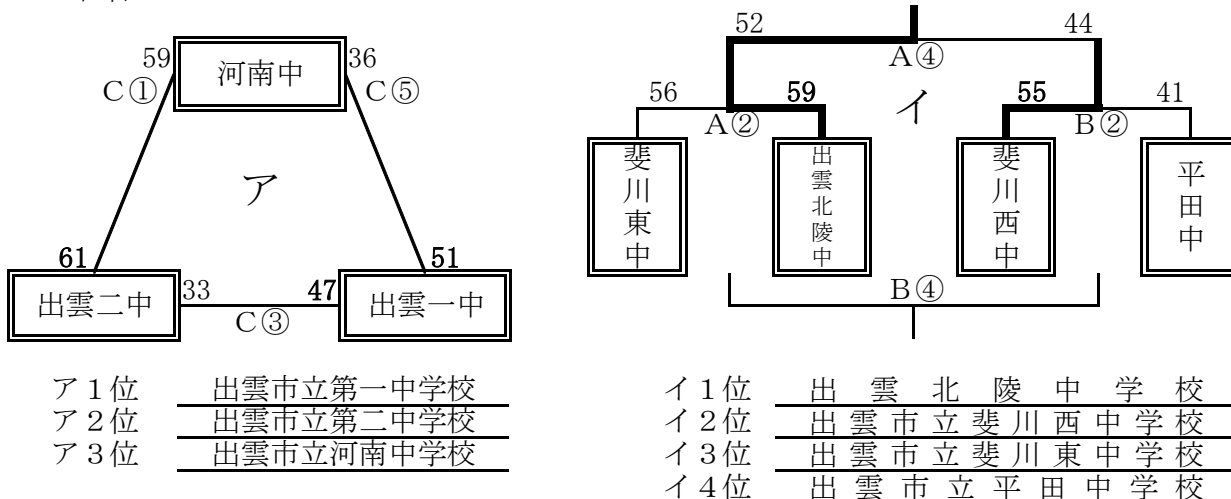

男子の部 組み合わせ

《 1 日目 》

《 2 日目 》

順位決定戦

決勝戦

コート・・・A：アリーナ入り口 B：アリーナ中央 C：アリーナ奥
時間・・・①9：30 ②10：50 ③12：10 ④13：30 ⑤14：50

女子の部 組み合わせ

《1日目》