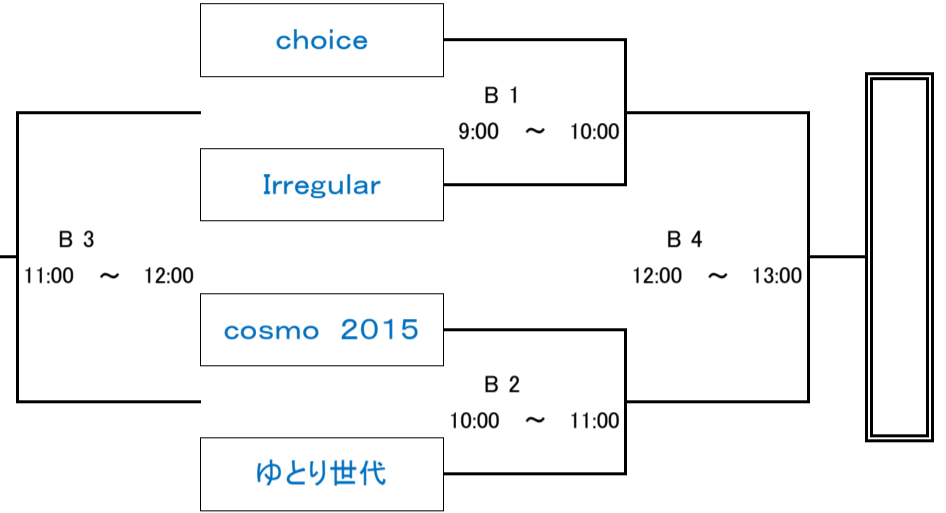

平成26年度 島根県バスケットボールカーニバル

日時：平成27年1月3日(土)

会場：松江四中 体育館

午前の試合の全チームが各会場に8:00集合して準備をして下さい
 午後の試合の全チームが最終試合終了後に片付けをして下さい。

Iブロック(男子)

Jブロック(男子)

Kブロック(男子)

Lブロック(女子)

平成26年度 島根県バスケットボールカーニバル

日時：平成27年1月3日(土)

会場：湖北中 体育館

午前の試合の全チームが各会場に8:00集合して準備をして下さい
午後の試合の全チームが最終試合終了後に片付けをして下さい。

Mブロック (男子)

Nブロック (男子)

Oブロック (女子)

Pブロック (女子)

審判・オフィシャル割当表

Aコート(出入口側)				Bコート(奥側)			
1	9:00 ~ 10:00	対戦カード	J-KIDS vs 北高MEVIU'S	1	9:00 ~ 10:00	対戦カード	choice vs Irregular
		審判 オフィシャル	TEAM SUN'S 92年会			審判 オフィシャル	cosmo 2015 ゆとり世代
2	10:00 ~ 11:00	対戦カード	TEAM SUN'S vs 92年会	2	10:00 ~ 11:00	対戦カード	cosmo 2015 vs ゆとり世代
		審判 オフィシャル	J-KIDS 北高MEVIU'S			審判 オフィシャル	choice Irregular
3	11:00 ~ 12:00	対戦カード	A1 負け vs A2負け	3	11:00 ~ 12:00	対戦カード	B1 負け vs B2負け
		審判 オフィシャル	A1 勝ち A2 勝ち			審判 オフィシャル	B1 勝ち B2 勝ち
4	12:00 ~ 13:00	対戦カード	A1 勝ち vs A2 勝ち	4	12:00 ~ 13:00	対戦カード	B1 勝ち vs B2 勝ち
		審判 オフィシャル	A1 負け A2 負け			審判 オフィシャル	B1 負け B2 負け
5	13:00 ~ 14:00	対戦カード	HYK vs GOOD CRAZY	5	13:00 ~ 14:00	対戦カード	M's バスケット vs G-MATECH
		審判 オフィシャル	ブラックスワン			審判 オフィシャル	あっちゃん'S N's バスケット
6	14:00 ~ 15:00	対戦カード	GOOD CRAZY vs ブラックスワン	6	14:00 ~ 15:00	対戦カード	あっちゃん'S vs N's バスケット
		審判 オフィシャル	HYK			審判 オフィシャル	M's バスケット G-MATECH
7	15:00 ~ 16:00	対戦カード	ブラックスワン vs HYK	7	15:00 ~ 16:00	対戦カード	B4 負け vs B5負け
		審判 オフィシャル	GOOD CRAZY			審判 オフィシャル	B4 勝ち B5 勝ち
8	16:00 ~ 17:00	対戦カード		8	16:00 ~ 17:00	対戦カード	B4 勝ち vs B5 勝ち
		審判 オフィシャル				審判 オフィシャル	B4 負け B5 負け