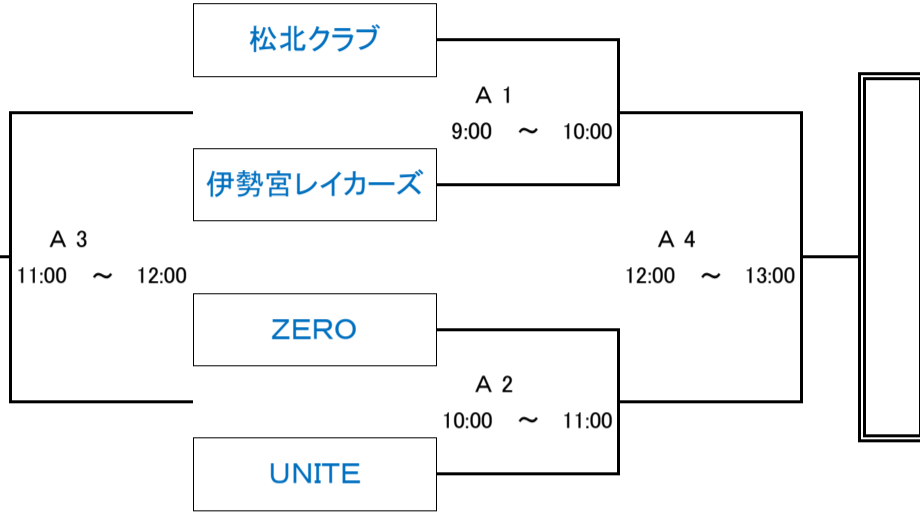

平成26年度 島根県バスケットボールカーニバル

日時：平成27年1月3日(土)

会場：松江一中 体育館

午前の試合の全チームが各会場に8:00集合して準備をして下さい
 午後の試合の全チームが最終試合終了後に片付けをして下さい。

Aブロック (男子)

Bブロック (男子)

Cブロック (男子)

Dブロック (男子)

審判・オフィシャル割当表

Aコート(ステージ側)				Bコート(校庭側)			
1	9:00 ~ 10:00	対戦カード	松北クラブ vs 伊勢宮レイカーズ	1	9:00 ~ 10:00	対戦カード	チームJHファミリー vs シニアマジック
		審判 オフィシャル	ZERO UNITE			審判 オフィシャル	team LINE B-Bee
2	10:00 ~ 11:00	対戦カード	ZERO vs UNITE	2	10:00 ~ 11:00	対戦カード	team LINE vs B-Bee
		審判 オフィシャル	松北クラブ 伊勢宮レイカーズ			審判 オフィシャル	チームJHファミリー シニアマジック
3	11:00 ~ 12:00	対戦カード	A1負け vs A2負け	3	11:00 ~ 12:00	対戦カード	B1負け vs B2負け
		審判 オフィシャル	A1勝ち A2勝ち			審判 オフィシャル	B1勝ち B2勝ち
4	12:00 ~ 13:00	対戦カード	A1勝ち vs A2勝ち	4	12:00 ~ 13:00	対戦カード	B1勝ち vs B2勝ち
		審判 オフィシャル	A1負け A2負け			審判 オフィシャル	B1負け B2負け
5	13:00 ~ 14:00	対戦カード	DCP PRO-KEDS vs 三刀屋体協バスケットボール部	5	13:00 ~ 14:00	対戦カード	the NEETS vs ZIGSAW
		審判 オフィシャル	LEAP 起雲館バスターズ			審判 オフィシャル	北高OB MATECH
6	14:00 ~ 15:00	対戦カード	LEAP vs 起雲館バスターズ	6	14:00 ~ 15:00	対戦カード	北高OB vs MATECH
		審判 オフィシャル	DCP PRO-KEDS 三刀屋体協バスケットボール部			審判 オフィシャル	the NEETS ZIGSAW
7	15:00 ~ 16:00	対戦カード	A5負け vs A6負け	7	15:00 ~ 16:00	対戦カード	B5負け vs B6負け
		審判 オフィシャル	A5勝ち A6勝ち			審判 オフィシャル	B5勝ち B6勝ち
8	16:00 ~ 17:00	対戦カード	A5勝ち vs A6勝ち	8	16:00 ~ 17:00	対戦カード	B5勝ち vs B6勝ち
		審判 オフィシャル	A5負け A6負け			審判 オフィシャル	B5負け B6負け

平成26年度 島根県バスケットボールカーニバル

日時：平成27年1月3日(土)

会場：松江二中 体育館

午前の試合の全チームが各会場に8:00集合して準備をして下さい
 午後の試合の全チームが最終試合終了後に片付けをして下さい。

Eブロック (男子)

Fブロック(男子)

Gブロック (男女混合)

Hブロック (女子)

平成26年度 島根県バスケットボールカーニバル

日時：平成27年1月3日(土)

会場：松江四中 体育館

午前の試合の全チームが各会場に8:00集合して準備をして下さい
 午後の試合の全チームが最終試合終了後に片付けをして下さい。

Iブロック(男子)

Jブロック(男子)

Kブロック(男子)

Lブロック(女子)