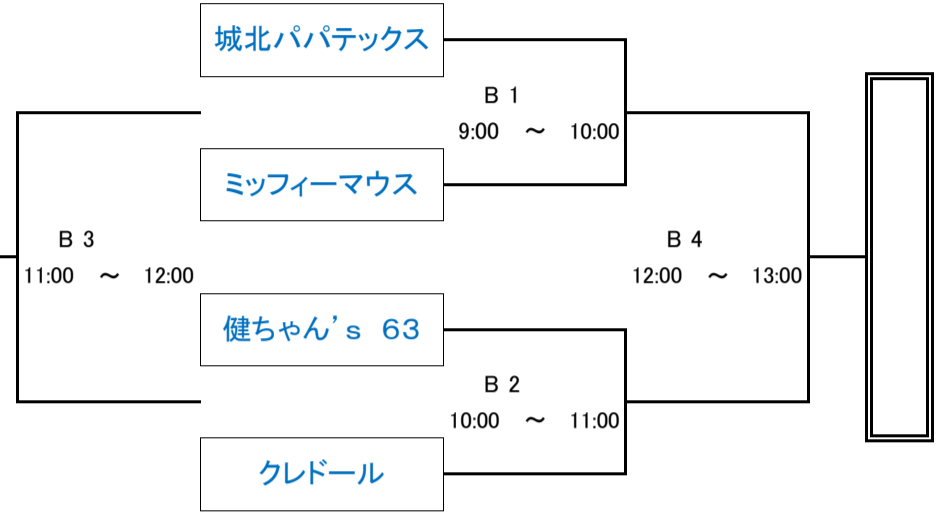

平成26年度 島根県バスケットボールカーニバル

日時：平成27年1月3日(土)

会場：松江二中 体育館

午前の試合の全チームが各会場に8:00集合して準備をして下さい
 午後の試合の全チームが最終試合終了後に片付けをして下さい。

Eブロック (男子)

Fブロック(男子)

Gブロック (男女混合)

Hブロック (女子)

審判・オフィシャル割当表

Aコート(校舎側)				Bコート(ステージ側)			
1	9:00 ~ 10:00	対戦カード	PEEK A BOO vs 野波	1	9:00 ~ 10:00	対戦カード	島根県庁バスケットボール部 vs 千鳥亭
		審判 オフィシャル	頭が大きいタヌキ Cats			審判 オフィシャル	PIGEON 出雲ヴィヴァーチェ
2	10:00 ~ 11:00	対戦カード	頭が大きいタヌキ vs Cats	2	10:00 ~ 11:00	対戦カード	PIGEON vs 出雲ヴィヴァーチェ
		審判 オフィシャル	PEEK A BOO 野波			審判 オフィシャル	島根県庁バスケットボール部 千鳥亭
3	11:00 ~ 12:00	対戦カード	A1 負け vs A2負け	3	11:00 ~ 12:00	対戦カード	B1 負け vs B2負け
		審判 オフィシャル	A1 勝ち A2 勝ち			審判 オフィシャル	B1 勝ち B2 勝ち
4	12:00 ~ 13:00	対戦カード	A1 勝ち vs A2 勝ち	4	12:00 ~ 13:00	対戦カード	B1 勝ち vs B2 勝ち
		審判 オフィシャル	A1 負け A2 負け			審判 オフィシャル	B1 負け B2 負け
5	13:00 ~ 14:00	対戦カード	WLB8182 vs Vai's	5	13:00 ~ 14:00	対戦カード	ちどりあし vs TEAM 伸
		審判 オフィシャル	チーム若干はたち			審判 オフィシャル	BIGBANG
6	14:00 ~ 15:00	対戦カード	Vai's vs チーム若干はたち	6	14:00 ~ 15:00	対戦カード	TEAM 伸 vs BIGBANG
		審判 オフィシャル	WLB8182			審判 オフィシャル	ちどりあし
7	15:00 ~ 16:00	対戦カード	チーム若干はたち vs WLB8182	7	15:00 ~ 16:00	対戦カード	BIGBANG vs ちどりあし
		審判 オフィシャル	Vai's			審判 オフィシャル	TEAM 伸
8	16:00 ~ 17:00	対戦カード	[Blank] vs [Blank]	8	16:00 ~ 17:00	対戦カード	[Blank] vs [Blank]
		審判 オフィシャル	[Blank]			審判 オフィシャル	[Blank]

平成26年度 島根県バスケットボールカーニバル

日時：平成27年1月3日(土)

会場：松江四中 体育館

午前の試合の全チームが各会場に8:00集合して準備をして下さい
 午後の試合の全チームが最終試合終了後に片付けをして下さい。

Iブロック(男子)

Jブロック(男子)

Kブロック(男子)

Lブロック(女子)

平成26年度 島根県バスケットボールカーニバル

日時：平成27年1月3日(土)

会場：湖北中 体育館

午前の試合の全チームが各会場に8:00集合して準備をして下さい
午後の試合の全チームが最終試合終了後に片付けをして下さい。

Mブロック (男子)

Nブロック (男子)

Oブロック (女子)

Pブロック (女子)