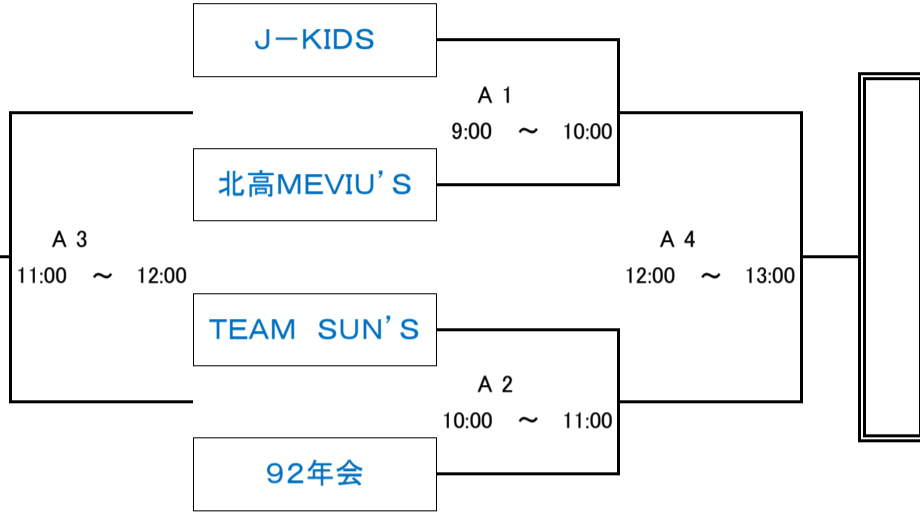

平成26年度 島根県バスケットボールカーニバル

日時：平成27年1月3日(土)

会場：松江二中 体育館

午前の試合の全チームが各会場に8:00集合して準備をして下さい
 午後の試合の全チームが最終試合終了後に片付けをして下さい。

Eブロック (男子)

Fブロック(男子)

Gブロック (男女混合)

Hブロック (女子)

平成26年度 島根県バスケットボールカーニバル

日時：平成27年1月3日(土)

会場：松江四中 体育館

午前の試合の全チームが各会場に8:00集合して準備をして下さい
 午後の試合の全チームが最終試合終了後に片付けをして下さい。

Iブロック(男子)

Jブロック(男子)

Kブロック(男子)

Lブロック(女子)

審判・オフィシャル割当表

Aコート(ステージ側)				Bコート(校舎側)			
1	9:00 ~ 10:00	対戦カード	MASSIVE vs くらぶち	1	9:00 ~ 10:00	対戦カード	城北パパテックス vs ミッフィーマウス
		審判 オフィシャル	RATS チーム湖東			審判 オフィシャル	健ちゃん's 63 クレドール
2	10:00 ~ 11:00	対戦カード	RATS vs チーム湖東	2	10:00 ~ 11:00	対戦カード	健ちゃん's 63 vs クレドール
		審判 オフィシャル	MASSIVE くらぶち			審判 オフィシャル	城北パパテックス ミッフィーマウス
3	11:00 ~ 12:00	対戦カード	A1 負け vs A2負け	3	11:00 ~ 12:00	対戦カード	B1 負け vs B2負け
		審判 オフィシャル	A1 勝ち A2 勝ち			審判 オフィシャル	B1 勝ち B2 勝ち
4	12:00 ~ 13:00	対戦カード	A1 勝ち vs A2 勝ち	4	12:00 ~ 13:00	対戦カード	B1 勝ち vs B2 勝ち
		審判 オフィシャル	A1 負け A2 負け			審判 オフィシャル	B1 負け B2 負け
5	13:00 ~ 14:00	対戦カード	湖南X vs TENGA♡	5	13:00 ~ 14:00	対戦カード	城北バーテックス vs DEALTH
		審判 オフィシャル	HANNAVAL05 一畑電車			審判 オフィシャル	ちゃんぷ TEAM 世阿弥
6	14:00 ~ 15:00	対戦カード	HANNAVAL05 vs 一畑電車	6	14:00 ~ 15:00	対戦カード	ちゃんぷ vs TEAM 世阿弥
		審判 オフィシャル	湖南X TENGA♡			審判 オフィシャル	城北バーテックス DEALTH
7	15:00 ~ 16:00	対戦カード	A5 負け vs A6 負け	7	15:00 ~ 16:00	対戦カード	B4 負け vs B5負け
		審判 オフィシャル	A5 勝ち A6 勝ち			審判 オフィシャル	B4 勝ち B5 勝ち
8	16:00 ~ 17:00	対戦カード	A5 勝ち vs A6 勝ち	8	16:00 ~ 17:00	対戦カード	B4 勝ち vs B5 勝ち
		審判 オフィシャル	A5 負け A6 負け			審判 オフィシャル	B4 負け B5 負け

平成26年度 島根県バスケットボールカーニバル

日時：平成27年1月3日(土)

会場：湖北中 体育館

午前の試合の全チームが各会場に8:00集合して準備をして下さい
午後の試合の全チームが最終試合終了後に片付けをして下さい。

Mブロック (男子)

Nブロック (男子)

Oブロック (女子)

Pブロック (女子)