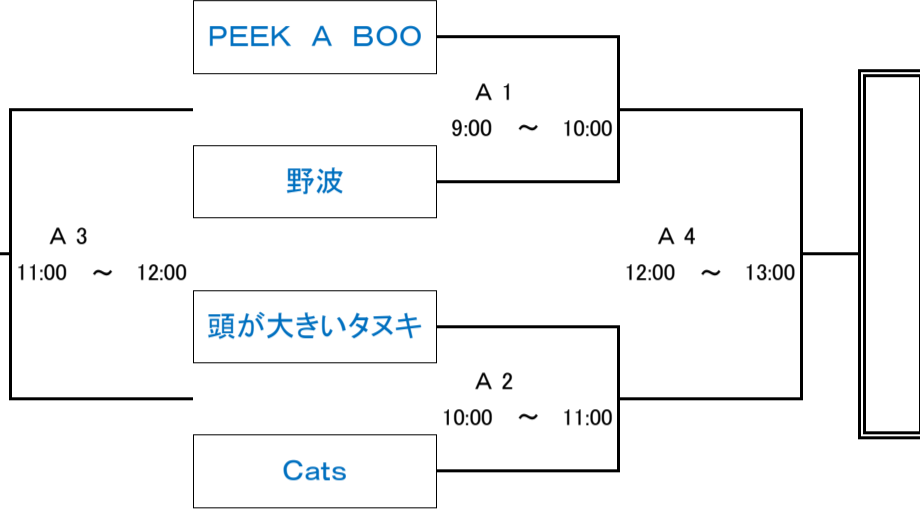

平成26年度 島根県バスケットボールカーニバル

日時：平成27年1月3日(土)

会場：松江一中 体育館

午前の試合の全チームが各会場に8:00集合して準備をして下さい
 午後の試合の全チームが最終試合終了後に片付けをして下さい。

Aブロック (男子)

Bブロック (男子)

Cブロック (男子)

Dブロック (男子)

審判・オフィシャル割当表

Aコート(ステージ側)				Bコート(校庭側)			
1	9:00 ~ 10:00	対戦カード	松北クラブ vs 伊勢宮レイカーズ	1	9:00 ~ 10:00	対戦カード	チームJHファミリー vs シニアマジック
		審判 オフィシャル	ZERO UNITE			審判 オフィシャル	team LINE B-Bee
2	10:00 ~ 11:00	対戦カード	ZERO vs UNITE	2	10:00 ~ 11:00	対戦カード	team LINE vs B-Bee
		審判 オフィシャル	松北クラブ 伊勢宮レイカーズ			審判 オフィシャル	チームJHファミリー シニアマジック
3	11:00 ~ 12:00	対戦カード	A1負け vs A2負け	3	11:00 ~ 12:00	対戦カード	B1負け vs B2負け
		審判 オフィシャル	A1勝ち A2勝ち			審判 オフィシャル	B1勝ち B2勝ち
4	12:00 ~ 13:00	対戦カード	A1勝ち vs A2勝ち	4	12:00 ~ 13:00	対戦カード	B1勝ち vs B2勝ち
		審判 オフィシャル	A1負け A2負け			審判 オフィシャル	B1負け B2負け
5	13:00 ~ 14:00	対戦カード	DCP PRO-KEDS vs 三刀屋体協バスケットボール部	5	13:00 ~ 14:00	対戦カード	the NEETS vs ZIGSAW
		審判 オフィシャル	LEAP 起雲館バスターズ			審判 オフィシャル	北高OB MATECH
6	14:00 ~ 15:00	対戦カード	LEAP vs 起雲館バスターズ	6	14:00 ~ 15:00	対戦カード	北高OB vs MATECH
		審判 オフィシャル	DCP PRO-KEDS 三刀屋体協バスケットボール部			審判 オフィシャル	the NEETS ZIGSAW
7	15:00 ~ 16:00	対戦カード	A5負け vs A6負け	7	15:00 ~ 16:00	対戦カード	B5負け vs B6負け
		審判 オフィシャル	A5勝ち A6勝ち			審判 オフィシャル	B5勝ち B6勝ち
8	16:00 ~ 17:00	対戦カード	A5勝ち vs A6勝ち	8	16:00 ~ 17:00	対戦カード	B5勝ち vs B6勝ち
		審判 オフィシャル	A5負け A6負け			審判 オフィシャル	B5負け B6負け

平成26年度 島根県バスケットボールカーニバル

日時：平成27年1月3日(土)

会場：松江二中 体育館

午前の試合の全チームが各会場に8:00集合して準備をして下さい
 午後の試合の全チームが最終試合終了後に片付けをして下さい。

Eブロック (男子)

Fブロック(男子)

Gブロック (男女混合)

Hブロック (女子)

平成26年度 島根県バスケットボールカーニバル

日時：平成27年1月3日(土)

会場：松江四中 体育館

午前の試合の全チームが各会場に8:00集合して準備をして下さい
 午後の試合の全チームが最終試合終了後に片付けをして下さい。

Iブロック(男子)

Jブロック(男子)

Kブロック(男子)

Lブロック(女子)