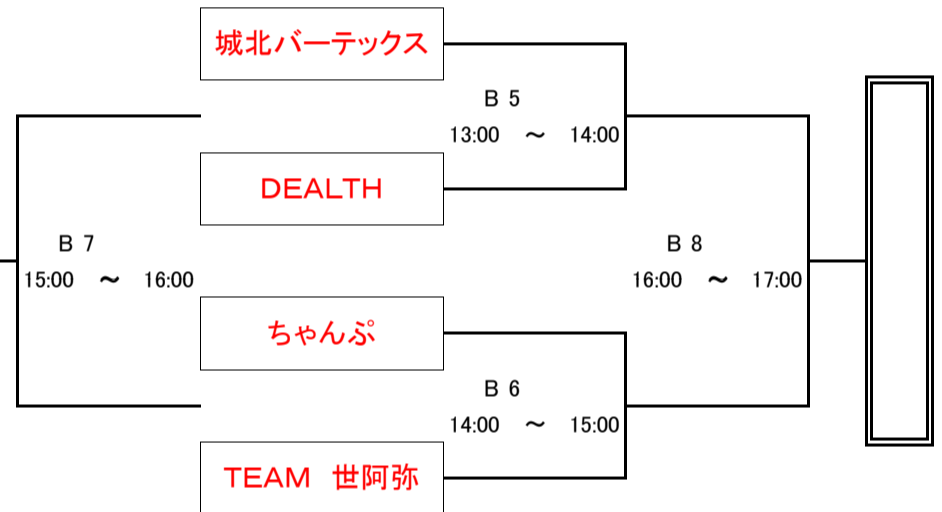

平成26年度 島根県バスケットボールカーニバル

日時：平成27年1月3日(土)

会場：松江二中 体育館

午前の試合の全チームが各会場に8:00集合して準備をして下さい
 午後の試合の全チームが最終試合終了後に片付けをして下さい。

Eブロック (男子)

Fブロック(男子)

Gブロック (男女混合)

Hブロック (女子)

審判・オフィシャル割当表

Aコート(校舎側)				Bコート(ステージ側)			
1	9:00 ~ 10:00	対戦カード	PEEK A BOO vs 野波	1	9:00 ~ 10:00	対戦カード	島根県庁バスケットボール部 vs 千鳥亭
		審判 オフィシャル	頭が大きいタヌキ Cats			審判 オフィシャル	PIGEON 出雲ヴィヴァーチェ
2	10:00 ~ 11:00	対戦カード	頭が大きいタヌキ vs Cats	2	10:00 ~ 11:00	対戦カード	PIGEON vs 出雲ヴィヴァーチェ
		審判 オフィシャル	PEEK A BOO 野波			審判 オフィシャル	島根県庁バスケットボール部 千鳥亭
3	11:00 ~ 12:00	対戦カード	A1 負け vs A2負け	3	11:00 ~ 12:00	対戦カード	B1 負け vs B2負け
		審判 オフィシャル	A1 勝ち A2 勝ち			審判 オフィシャル	B1 勝ち B2 勝ち
4	12:00 ~ 13:00	対戦カード	A1 勝ち vs A2 勝ち	4	12:00 ~ 13:00	対戦カード	B1 勝ち vs B2 勝ち
		審判 オフィシャル	A1 負け A2 負け			審判 オフィシャル	B1 負け B2 負け
5	13:00 ~ 14:00	対戦カード	WLB8182 vs Vai's	5	13:00 ~ 14:00	対戦カード	ちどりあし vs TEAM 伸
		審判 オフィシャル	チーム若干はたち			審判 オフィシャル	BIGBANG
6	14:00 ~ 15:00	対戦カード	Vai's vs チーム若干はたち	6	14:00 ~ 15:00	対戦カード	TEAM 伸 vs BIGBANG
		審判 オフィシャル	WLB8182			審判 オフィシャル	ちどりあし
7	15:00 ~ 16:00	対戦カード	チーム若干はたち vs WLB8182	7	15:00 ~ 16:00	対戦カード	BIGBANG vs ちどりあし
		審判 オフィシャル	Vai's			審判 オフィシャル	TEAM 伸
8	16:00 ~ 17:00	対戦カード	[Blank] vs [Blank]	8	16:00 ~ 17:00	対戦カード	[Blank] vs [Blank]
		審判 オフィシャル	[Blank]			審判 オフィシャル	[Blank]

平成26年度 島根県バスケットボールカーニバル

日時：平成27年1月3日(土)

会場：松江四中 体育館

午前の試合の全チームが各会場に8:00集合して準備をして下さい
 午後の試合の全チームが最終試合終了後に片付けをして下さい。

Iブロック(男子)

Jブロック(男子)

Kブロック(男子)

Lブロック(女子)

平成26年度 島根県バスケットボールカーニバル

日時：平成27年1月3日(土)

会場：湖北中 体育館

午前の試合の全チームが各会場に8:00集合して準備をして下さい
午後の試合の全チームが最終試合終了後に片付けをして下さい。

Mブロック (男子)

Nブロック (男子)

Oブロック (女子)

Pブロック (女子)