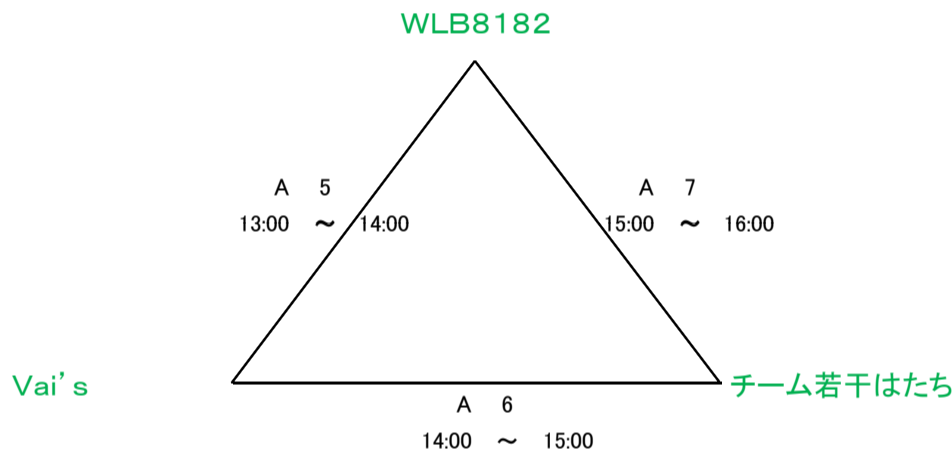

平成26年度 島根県バスケットボールカーニバル

日時：平成27年1月3日(土)

会場：松江二中 体育館

午前の試合の全チームが各会場に8:00集合して準備をして下さい
 午後の試合の全チームが最終試合終了後に片付けをして下さい。

Eブロック (男子)

Fブロック(男子)

Gブロック (男女混合)

Hブロック (女子)