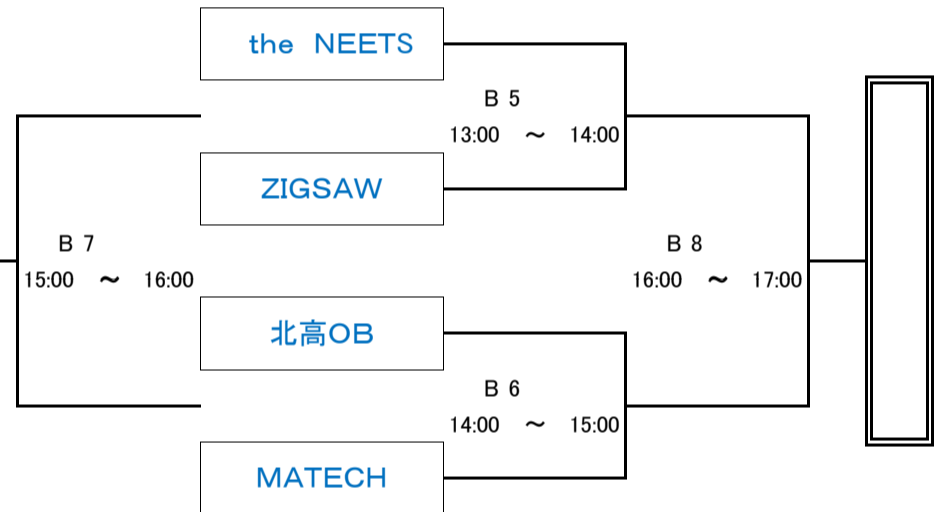

平成26年度 島根県バスケットボールカーニバル

日時：平成27年1月3日(土)

会場：松江一中 体育館

午前の試合の全チームが各会場に8:00集合して準備をして下さい
 午後の試合の全チームが最終試合終了後に片付けをして下さい。

Aブロック (男子)

Bブロック (男子)

Cブロック (男子)

Dブロック (男子)

審判・オフィシャル割当表

Aコート(ステージ側)				Bコート(校庭側)			
1	9:00 ~ 10:00	対戦カード	松北クラブ vs 伊勢宮レイカーズ	1	9:00 ~ 10:00	対戦カード	チームJHファミリー vs シニアマジック
		審判 オフィシャル	ZERO UNITE			審判 オフィシャル	team LINE B-Bee
2	10:00 ~ 11:00	対戦カード	ZERO vs UNITE	2	10:00 ~ 11:00	対戦カード	team LINE vs B-Bee
		審判 オフィシャル	松北クラブ 伊勢宮レイカーズ			審判 オフィシャル	チームJHファミリー シニアマジック
3	11:00 ~ 12:00	対戦カード	A1負け vs A2負け	3	11:00 ~ 12:00	対戦カード	B1負け vs B2負け
		審判 オフィシャル	A1勝ち A2勝ち			審判 オフィシャル	B1勝ち B2勝ち
4	12:00 ~ 13:00	対戦カード	A1勝ち vs A2勝ち	4	12:00 ~ 13:00	対戦カード	B1勝ち vs B2勝ち
		審判 オフィシャル	A1負け A2負け			審判 オフィシャル	B1負け B2負け
5	13:00 ~ 14:00	対戦カード	DCP PRO-KEDS vs 三刀屋体協バスケットボール部	5	13:00 ~ 14:00	対戦カード	the NEETS vs ZIGSAW
		審判 オフィシャル	LEAP 起雲館バスターズ			審判 オフィシャル	北高OB MATECH
6	14:00 ~ 15:00	対戦カード	LEAP vs 起雲館バスターズ	6	14:00 ~ 15:00	対戦カード	北高OB vs MATECH
		審判 オフィシャル	DCP PRO-KEDS 三刀屋体協バスケットボール部			審判 オフィシャル	the NEETS ZIGSAW
7	15:00 ~ 16:00	対戦カード	A5負け vs A6負け	7	15:00 ~ 16:00	対戦カード	B5負け vs B6負け
		審判 オフィシャル	A5勝ち A6勝ち			審判 オフィシャル	B5勝ち B6勝ち
8	16:00 ~ 17:00	対戦カード	A5勝ち vs A6勝ち	8	16:00 ~ 17:00	対戦カード	B5勝ち vs B6勝ち
		審判 オフィシャル	A5負け A6負け			審判 オフィシャル	B5負け B6負け

平成26年度 島根県バスケットボールカーニバル

日時：平成27年1月3日(土)

会場：松江二中 体育館

午前の試合の全チームが各会場に8:00集合して準備をして下さい
 午後の試合の全チームが最終試合終了後に片付けをして下さい。

Eブロック (男子)

Fブロック(男子)

Gブロック (男女混合)

Hブロック (女子)

平成26年度 島根県バスケットボールカーニバル

日時：平成27年1月3日(土)

会場：松江四中 体育館

午前の試合の全チームが各会場に8:00集合して準備をして下さい
 午後の試合の全チームが最終試合終了後に片付けをして下さい。

Iブロック(男子)

Jブロック(男子)

Kブロック(男子)

Lブロック(女子)