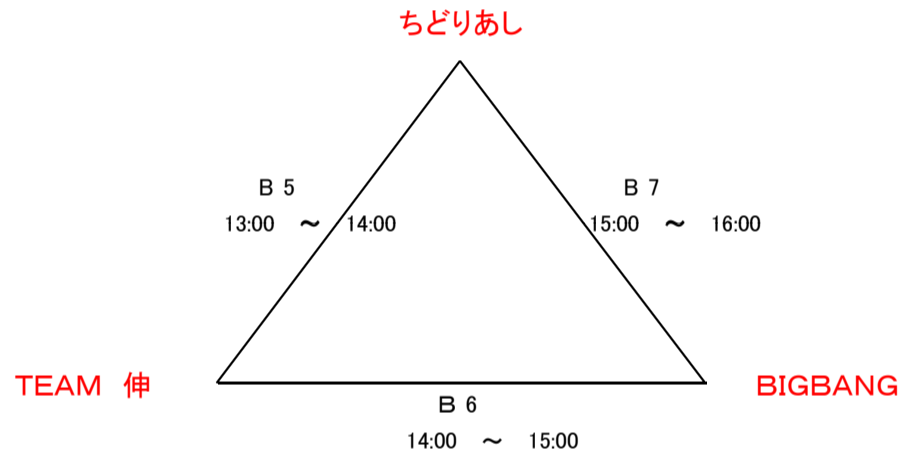

平成26年度 島根県バスケットボールカーニバル

日時：平成27年1月3日(土)

会場：松江二中 体育館

午前の試合の全チームが各会場に8:00集合して準備をして下さい
 午後の試合の全チームが最終試合終了後に片付けをして下さい。

Eブロック (男子)

Fブロック(男子)

Gブロック (男女混合)

Hブロック (女子)

審判・オフィシャル割当表

Aコート(校舎側)				Bコート(ステージ側)			
1	9:00 ~ 10:00	対戦カード	PEEK A BOO vs 野波	1	9:00 ~ 10:00	対戦カード	島根県庁バスケットボール部 vs 千鳥亭
		審判 オフィシャル	頭が大きいタヌキ Cats			審判 オフィシャル	PIGEON 出雲ヴィヴァーチェ
2	10:00 ~ 11:00	対戦カード	頭が大きいタヌキ vs Cats	2	10:00 ~ 11:00	対戦カード	PIGEON vs 出雲ヴィヴァーチェ
		審判 オフィシャル	PEEK A BOO 野波			審判 オフィシャル	島根県庁バスケットボール部 千鳥亭
3	11:00 ~ 12:00	対戦カード	A1 負け vs A2負け	3	11:00 ~ 12:00	対戦カード	B1 負け vs B2負け
		審判 オフィシャル	A1 勝ち A2 勝ち			審判 オフィシャル	B1 勝ち B2 勝ち
4	12:00 ~ 13:00	対戦カード	A1 勝ち vs A2 勝ち	4	12:00 ~ 13:00	対戦カード	B1 勝ち vs B2 勝ち
		審判 オフィシャル	A1 負け A2 負け			審判 オフィシャル	B1 負け B2 負け
5	13:00 ~ 14:00	対戦カード	WLB8182 vs Vai's	5	13:00 ~ 14:00	対戦カード	ちどりあし vs TEAM 伸
		審判 オフィシャル	チーム若干はたち			審判 オフィシャル	BIGBANG
6	14:00 ~ 15:00	対戦カード	Vai's vs チーム若干はたち	6	14:00 ~ 15:00	対戦カード	TEAM 伸 vs BIGBANG
		審判 オフィシャル	WLB8182			審判 オフィシャル	ちどりあし
7	15:00 ~ 16:00	対戦カード	チーム若干はたち vs WLB8182	7	15:00 ~ 16:00	対戦カード	BIGBANG vs ちどりあし
		審判 オフィシャル	Vai's			審判 オフィシャル	TEAM 伸
8	16:00 ~ 17:00	対戦カード	[Blank] vs [Blank]	8	16:00 ~ 17:00	対戦カード	[Blank] vs [Blank]
		審判 オフィシャル	[Blank]			審判 オフィシャル	[Blank]

平成26年度 島根県バスケットボールカーニバル

日時：平成27年1月3日(土)

会場：松江四中 体育館

午前の試合の全チームが各会場に8:00集合して準備をして下さい
 午後の試合の全チームが最終試合終了後に片付けをして下さい。

Iブロック(男子)

Jブロック(男子)

Kブロック(男子)

Lブロック(女子)