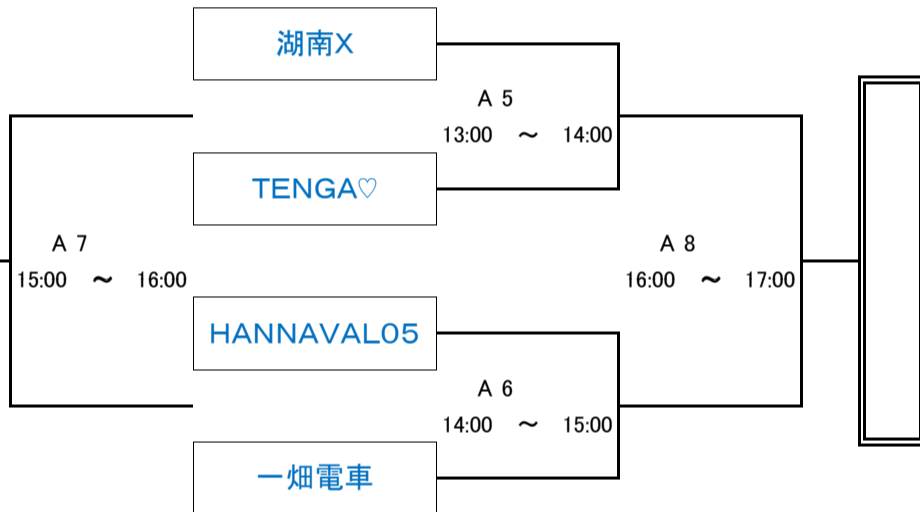

審判・オフィシャル割当表

Aコート(校舎側)				Bコート(ステージ側)			
1	9:00 ~ 10:00	対戦カード	PEEK A BOO vs 野波	1	9:00 ~ 10:00	対戦カード	島根県庁バスケットボール部 vs 千鳥亭
		審判 オフィシャル	頭が大きいタヌキ Cats			審判 オフィシャル	PIGEON 出雲ヴィヴァーチェ
2	10:00 ~ 11:00	対戦カード	頭が大きいタヌキ vs Cats	2	10:00 ~ 11:00	対戦カード	PIGEON vs 出雲ヴィヴァーチェ
		審判 オフィシャル	PEEK A BOO 野波			審判 オフィシャル	島根県庁バスケットボール部 千鳥亭
3	11:00 ~ 12:00	対戦カード	A1 負け vs A2負け	3	11:00 ~ 12:00	対戦カード	B1 負け vs B2負け
		審判 オフィシャル	A1 勝ち A2 勝ち			審判 オフィシャル	B1 勝ち B2 勝ち
4	12:00 ~ 13:00	対戦カード	A1 勝ち vs A2 勝ち	4	12:00 ~ 13:00	対戦カード	B1 勝ち vs B2 勝ち
		審判 オフィシャル	A1 負け A2 負け			審判 オフィシャル	B1 負け B2 負け
5	13:00 ~ 14:00	対戦カード	WLB8182 vs Vai's	5	13:00 ~ 14:00	対戦カード	ちどりあし vs TEAM 伸
		審判 オフィシャル	チーム若干はたち			審判 オフィシャル	BIGBANG
6	14:00 ~ 15:00	対戦カード	Vai's vs チーム若干はたち	6	14:00 ~ 15:00	対戦カード	TEAM 伸 vs BIGBANG
		審判 オフィシャル	WLB8182			審判 オフィシャル	ちどりあし
7	15:00 ~ 16:00	対戦カード	チーム若干はたち vs WLB8182	7	15:00 ~ 16:00	対戦カード	BIGBANG vs ちどりあし
		審判 オフィシャル	Vai's			審判 オフィシャル	TEAM 伸
8	16:00 ~ 17:00	対戦カード	[Blank] vs [Blank]	8	16:00 ~ 17:00	対戦カード	[Blank] vs [Blank]
		審判 オフィシャル	[Blank]			審判 オフィシャル	[Blank]

平成26年度 島根県バスケットボールカーニバル

日時：平成27年1月3日(土)

会場：松江四中 体育館

午前の試合の全チームが各会場に8:00集合して準備をして下さい
 午後の試合の全チームが最終試合終了後に片付けをして下さい。

Iブロック(男子)

Jブロック(男子)

Kブロック(男子)

Lブロック(女子)

平成26年度 島根県バスケットボールカーニバル

日時：平成27年1月3日(土)

会場：湖北中 体育館

午前の試合の全チームが各会場に8:00集合して準備をして下さい
午後の試合の全チームが最終試合終了後に片付けをして下さい。

Mブロック (男子)

Nブロック (男子)

Oブロック (女子)

Pブロック (女子)