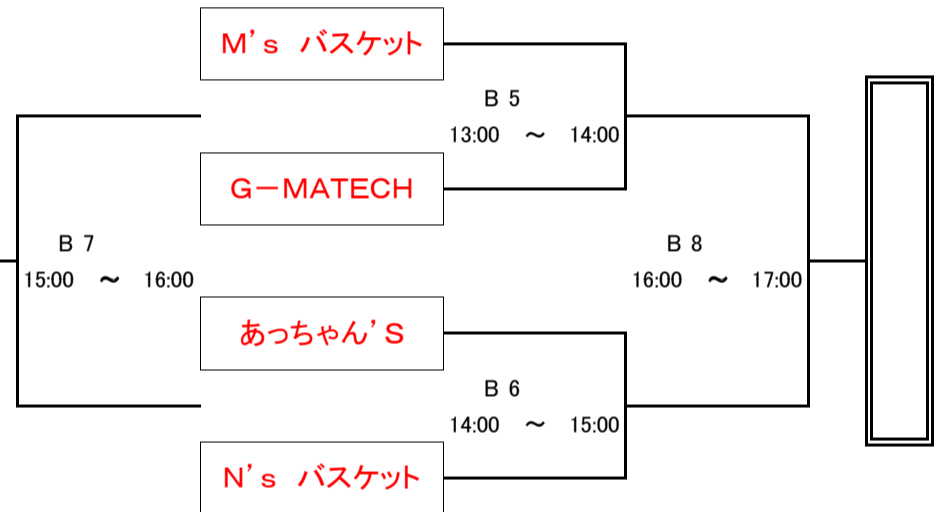

平成26年度 島根県バスケットボールカーニバル

日時：平成27年1月3日(土)

会場：松江四中 体育館

午前の試合の全チームが各会場に8:00集合して準備をして下さい
 午後の試合の全チームが最終試合終了後に片付けをして下さい。

Iブロック(男子)

Jブロック(男子)

Kブロック(男子)

Lブロック(女子)

平成26年度 島根県バスケットボールカーニバル

日時：平成27年1月3日(土)

会場：湖北中 体育館

午前の試合の全チームが各会場に8:00集合して準備をして下さい
午後の試合の全チームが最終試合終了後に片付けをして下さい。

Mブロック (男子)

Nブロック (男子)

Oブロック (女子)

Pブロック (女子)

審判・オフィシャル割当表

Aコート(出入口側)				Bコート(奥側)			
1	9:00 ~ 10:00	対戦カード	J-KIDS vs 北高MEVIU'S	1	9:00 ~ 10:00	対戦カード	choice vs Irregular
		審判 オフィシャル	TEAM SUN'S 92年会			審判 オフィシャル	cosmo 2015 ゆとり世代
2	10:00 ~ 11:00	対戦カード	TEAM SUN'S vs 92年会	2	10:00 ~ 11:00	対戦カード	cosmo 2015 vs ゆとり世代
		審判 オフィシャル	J-KIDS 北高MEVIU'S			審判 オフィシャル	choice Irregular
3	11:00 ~ 12:00	対戦カード	A1 負け vs A2負け	3	11:00 ~ 12:00	対戦カード	B1 負け vs B2負け
		審判 オフィシャル	A1 勝ち A2 勝ち			審判 オフィシャル	B1 勝ち B2 勝ち
4	12:00 ~ 13:00	対戦カード	A1 勝ち vs A2 勝ち	4	12:00 ~ 13:00	対戦カード	B1 勝ち vs B2 勝ち
		審判 オフィシャル	A1 負け A2 負け			審判 オフィシャル	B1 負け B2 負け
5	13:00 ~ 14:00	対戦カード	HYK vs GOOD CRAZY	5	13:00 ~ 14:00	対戦カード	M's バスケット vs G-MATECH
		審判 オフィシャル	ブラックスワン			審判 オフィシャル	あっちゃん'S N's バスケット
6	14:00 ~ 15:00	対戦カード	GOOD CRAZY vs ブラックスワン	6	14:00 ~ 15:00	対戦カード	あっちゃん'S vs N's バスケット
		審判 オフィシャル	HYK			審判 オフィシャル	M's バスケット G-MATECH
7	15:00 ~ 16:00	対戦カード	ブラックスワン vs HYK	7	15:00 ~ 16:00	対戦カード	B4 負け vs B5負け
		審判 オフィシャル	GOOD CRAZY			審判 オフィシャル	B4 勝ち B5 勝ち
8	16:00 ~ 17:00	対戦カード		8	16:00 ~ 17:00	対戦カード	B4 勝ち vs B5 勝ち
		審判 オフィシャル				審判 オフィシャル	B4 負け B5 負け