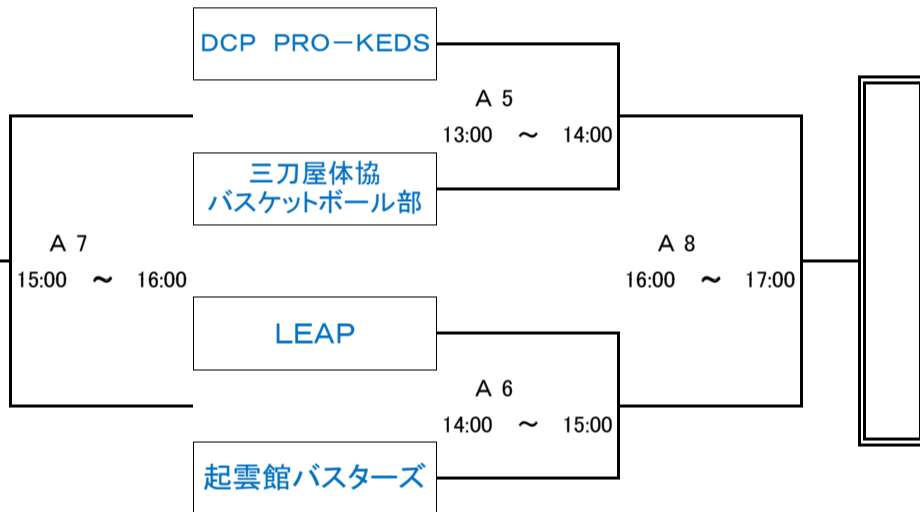

平成26年度 島根県バスケットボールカーニバル

日時：平成27年1月3日(土)

会場：松江一中 体育館

午前の試合の全チームが各会場に8:00集合して準備をして下さい
 午後の試合の全チームが最終試合終了後に片付けをして下さい。

Aブロック (男子)

Bブロック (男子)

Cブロック (男子)

Dブロック (男子)

審判・オフィシャル割当表

Aコート(ステージ側)				Bコート(校庭側)			
1	9:00 ~ 10:00	対戦カード	松北クラブ vs 伊勢宮レイカーズ	1	9:00 ~ 10:00	対戦カード	チームJHファミリー vs シニアマジック
		審判 オフィシャル	ZERO UNITE			審判 オフィシャル	team LINE B-Bee
2	10:00 ~ 11:00	対戦カード	ZERO vs UNITE	2	10:00 ~ 11:00	対戦カード	team LINE vs B-Bee
		審判 オフィシャル	松北クラブ 伊勢宮レイカーズ			審判 オフィシャル	チームJHファミリー シニアマジック
3	11:00 ~ 12:00	対戦カード	A1負け vs A2負け	3	11:00 ~ 12:00	対戦カード	B1負け vs B2負け
		審判 オフィシャル	A1勝ち A2勝ち			審判 オフィシャル	B1勝ち B2勝ち
4	12:00 ~ 13:00	対戦カード	A1勝ち vs A2勝ち	4	12:00 ~ 13:00	対戦カード	B1勝ち vs B2勝ち
		審判 オフィシャル	A1負け A2負け			審判 オフィシャル	B1負け B2負け
5	13:00 ~ 14:00	対戦カード	DCP PRO-KEDS vs 三刀屋体協バスケットボール部	5	13:00 ~ 14:00	対戦カード	the NEETS vs ZIGSAW
		審判 オフィシャル	LEAP 起雲館バスターズ			審判 オフィシャル	北高OB MATECH
6	14:00 ~ 15:00	対戦カード	LEAP vs 起雲館バスターズ	6	14:00 ~ 15:00	対戦カード	北高OB vs MATECH
		審判 オフィシャル	DCP PRO-KEDS 三刀屋体協バスケットボール部			審判 オフィシャル	the NEETS ZIGSAW
7	15:00 ~ 16:00	対戦カード	A5負け vs A6負け	7	15:00 ~ 16:00	対戦カード	B5負け vs B6負け
		審判 オフィシャル	A5勝ち A6勝ち			審判 オフィシャル	B5勝ち B6勝ち
8	16:00 ~ 17:00	対戦カード	A5勝ち vs A6勝ち	8	16:00 ~ 17:00	対戦カード	B5勝ち vs B6勝ち
		審判 オフィシャル	A5負け A6負け			審判 オフィシャル	B5負け B6負け

平成26年度 島根県バスケットボールカーニバル

日時：平成27年1月3日(土)

会場：松江二中 体育館

午前の試合の全チームが各会場に8:00集合して準備をして下さい
 午後の試合の全チームが最終試合終了後に片付けをして下さい。

Eブロック (男子)

Fブロック(男子)

Gブロック (男女混合)

Hブロック (女子)

平成26年度 島根県バスケットボールカーニバル

日時：平成27年1月3日(土)

会場：松江四中 体育館

午前の試合の全チームが各会場に8:00集合して準備をして下さい
 午後の試合の全チームが最終試合終了後に片付けをして下さい。

Iブロック(男子)

Jブロック(男子)

Kブロック(男子)

Lブロック(女子)