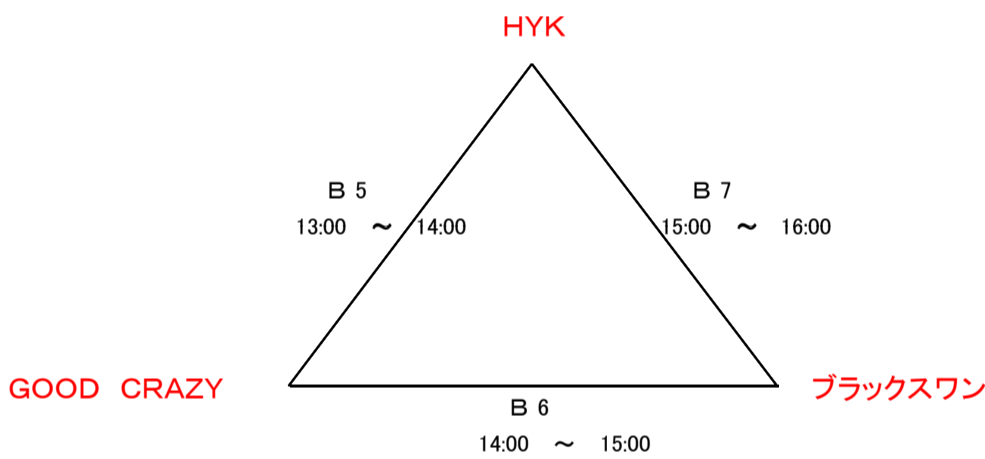

平成26年度 島根県バスケットボールカーニバル

日時：平成27年1月3日(土)

会場：湖北中 体育館

午前の試合の全チームが各会場に8:00集合して準備をして下さい
午後の試合の全チームが最終試合終了後に片付けをして下さい。

Mブロック (男子)

Nブロック (男子)

Oブロック (女子)

Pブロック (女子)