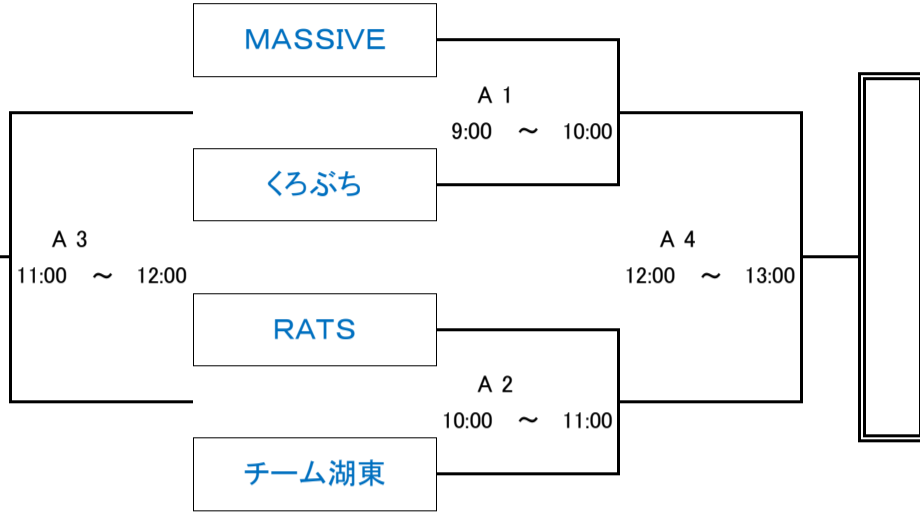

平成26年度 島根県バスケットボールカーニバル

日時：平成27年1月3日(土)

会場：松江二中 体育館

午前の試合の全チームが各会場に8:00集合して準備をして下さい
 午後の試合の全チームが最終試合終了後に片付けをして下さい。

Eブロック (男子)

Fブロック(男子)

Gブロック (男女混合)

Hブロック (女子)

審判・オフィシャル割当表

Aコート(校舎側)				Bコート(ステージ側)			
1	9:00 ~ 10:00	対戦カード	PEEK A BOO vs 野波	1	9:00 ~ 10:00	対戦カード	島根県庁バスケットボール部 vs 千鳥亭
		審判 オフィシャル	頭が大きいタヌキ Cats			審判 オフィシャル	PIGEON 出雲ヴィヴァーチェ
2	10:00 ~ 11:00	対戦カード	頭が大きいタヌキ vs Cats	2	10:00 ~ 11:00	対戦カード	PIGEON vs 出雲ヴィヴァーチェ
		審判 オフィシャル	PEEK A BOO 野波			審判 オフィシャル	島根県庁バスケットボール部 千鳥亭
3	11:00 ~ 12:00	対戦カード	A1 負け vs A2負け	3	11:00 ~ 12:00	対戦カード	B1 負け vs B2負け
		審判 オフィシャル	A1 勝ち A2 勝ち			審判 オフィシャル	B1 勝ち B2 勝ち
4	12:00 ~ 13:00	対戦カード	A1 勝ち vs A2 勝ち	4	12:00 ~ 13:00	対戦カード	B1 勝ち vs B2 勝ち
		審判 オフィシャル	A1 負け A2 負け			審判 オフィシャル	B1 負け B2 負け
5	13:00 ~ 14:00	対戦カード	WLB8182 vs Vai's	5	13:00 ~ 14:00	対戦カード	ちどりあし vs TEAM 伸
		審判 オフィシャル	チーム若干はたち			審判 オフィシャル	BIGBANG
6	14:00 ~ 15:00	対戦カード	Vai's vs チーム若干はたち	6	14:00 ~ 15:00	対戦カード	TEAM 伸 vs BIGBANG
		審判 オフィシャル	WLB8182			審判 オフィシャル	ちどりあし
7	15:00 ~ 16:00	対戦カード	チーム若干はたち vs WLB8182	7	15:00 ~ 16:00	対戦カード	BIGBANG vs ちどりあし
		審判 オフィシャル	Vai's			審判 オフィシャル	TEAM 伸
8	16:00 ~ 17:00	対戦カード	[Blank] vs [Blank]	8	16:00 ~ 17:00	対戦カード	[Blank] vs [Blank]
		審判 オフィシャル	[Blank]			審判 オフィシャル	[Blank]

平成26年度 島根県バスケットボールカーニバル

日時：平成27年1月3日(土)

会場：松江四中 体育館

午前の試合の全チームが各会場に8:00集合して準備をして下さい
 午後の試合の全チームが最終試合終了後に片付けをして下さい。

Iブロック(男子)

Jブロック(男子)

Kブロック(男子)

Lブロック(女子)