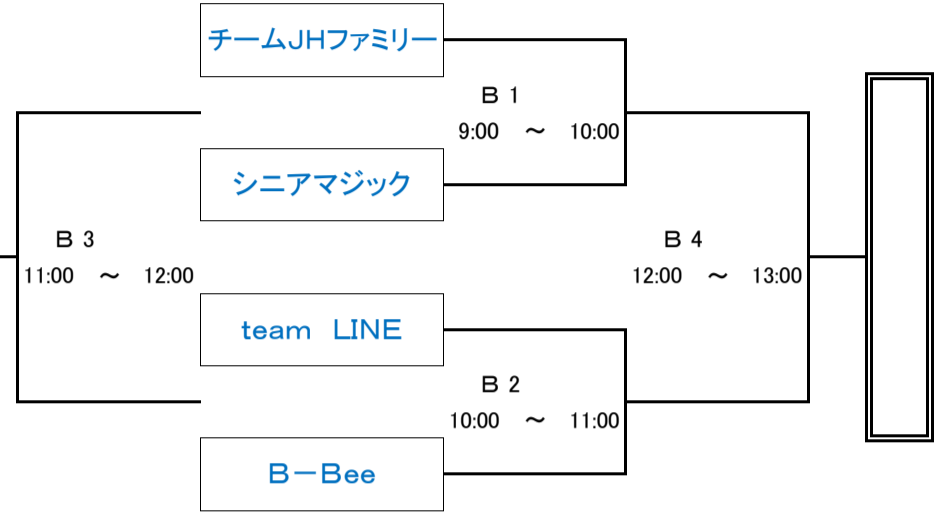

平成26年度 島根県バスケットボールカーニバル

日時：平成27年1月3日(土)

会場：松江一中 体育館

午前の試合の全チームが各会場に8:00集合して準備をして下さい
 午後の試合の全チームが最終試合終了後に片付けをして下さい。

Aブロック (男子)

Bブロック (男子)

Cブロック (男子)

Dブロック (男子)

審判・オフィシャル割当表

Aコート(ステージ側)				Bコート(校庭側)			
1	9:00 ~ 10:00	対戦カード	松北クラブ vs 伊勢宮レイカーズ	1	9:00 ~ 10:00	対戦カード	チームJHファミリー vs シニアマジック
		審判 オフィシャル	ZERO UNITE			審判 オフィシャル	team LINE B-Bee
2	10:00 ~ 11:00	対戦カード	ZERO vs UNITE	2	10:00 ~ 11:00	対戦カード	team LINE vs B-Bee
		審判 オフィシャル	松北クラブ 伊勢宮レイカーズ			審判 オフィシャル	チームJHファミリー シニアマジック
3	11:00 ~ 12:00	対戦カード	A1負け vs A2負け	3	11:00 ~ 12:00	対戦カード	B1負け vs B2負け
		審判 オフィシャル	A1勝ち A2勝ち			審判 オフィシャル	B1勝ち B2勝ち
4	12:00 ~ 13:00	対戦カード	A1勝ち vs A2勝ち	4	12:00 ~ 13:00	対戦カード	B1勝ち vs B2勝ち
		審判 オフィシャル	A1負け A2負け			審判 オフィシャル	B1負け B2負け
5	13:00 ~ 14:00	対戦カード	DCP PRO-KEDS vs 三刀屋体協バスケットボール部	5	13:00 ~ 14:00	対戦カード	the NEETS vs ZIGSAW
		審判 オフィシャル	LEAP 起雲館バスターズ			審判 オフィシャル	北高OB MATECH
6	14:00 ~ 15:00	対戦カード	LEAP vs 起雲館バスターズ	6	14:00 ~ 15:00	対戦カード	北高OB vs MATECH
		審判 オフィシャル	DCP PRO-KEDS 三刀屋体協バスケットボール部			審判 オフィシャル	the NEETS ZIGSAW
7	15:00 ~ 16:00	対戦カード	A5負け vs A6負け	7	15:00 ~ 16:00	対戦カード	B5負け vs B6負け
		審判 オフィシャル	A5勝ち A6勝ち			審判 オフィシャル	B5勝ち B6勝ち
8	16:00 ~ 17:00	対戦カード	A5勝ち vs A6勝ち	8	16:00 ~ 17:00	対戦カード	B5勝ち vs B6勝ち
		審判 オフィシャル	A5負け A6負け			審判 オフィシャル	B5負け B6負け

平成26年度 島根県バスケットボールカーニバル

日時：平成27年1月3日(土)

会場：松江二中 体育館

午前の試合の全チームが各会場に8:00集合して準備をして下さい
 午後の試合の全チームが最終試合終了後に片付けをして下さい。

Eブロック (男子)

Fブロック(男子)

Gブロック (男女混合)

Hブロック (女子)

平成26年度 島根県バスケットボールカーニバル

日時：平成27年1月3日(土)

会場：松江四中 体育館

午前の試合の全チームが各会場に8:00集合して準備をして下さい
 午後の試合の全チームが最終試合終了後に片付けをして下さい。

Iブロック(男子)

Jブロック(男子)

Kブロック(男子)

Lブロック(女子)