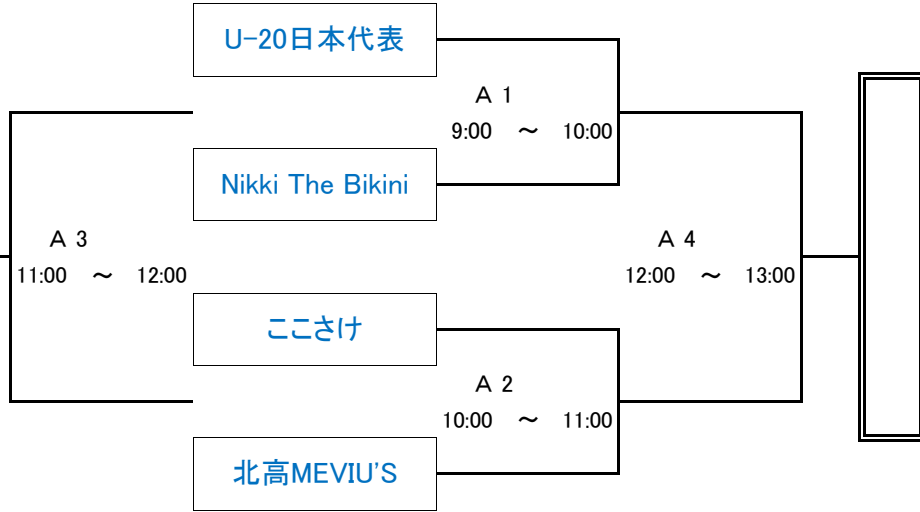

# 平成27年度 島根県バスケットボールカーニバル

日時：平成28年1月3日(日)

会場：松江一中 体育館

午前の試合の全チームが各会場に8:00集合して準備をして下さい  
午後の試合の全チームが最終試合終了後に片付けをして下さい。

## Bブロック (女子)