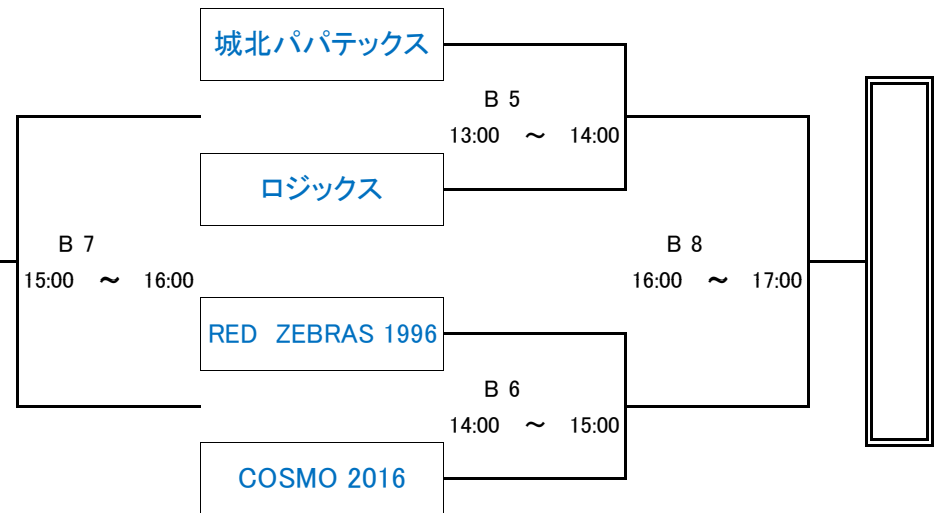

Dブロック (男子)

審判・オフィシャル割当表

Aコート(ステージ側)				Bコート(校庭側)			
1	9:00 ~ 10:00	対戦カード	U-20日本代表 vs Nikki The Bikini	1	9:00 ~ 10:00	対戦カード	チーム「KAZU」 vs 城北パーテックスOG
		審判 オフィシャル	ここさけ 北高MEVIU'S			審判 オフィシャル	tom 30Rockers
2	10:00 ~ 11:00	対戦カード	ここさけ vs 北高MEVIU'S	2	10:00 ~ 11:00	対戦カード	tom vs 30Rockers
		審判 オフィシャル	U-20日本代表 Nikki The Bikini			審判 オフィシャル	チーム「KAZU」 城北パーテックスOG
3	11:00 ~ 12:00	対戦カード	A1負け vs A2負け	3	11:00 ~ 12:00	対戦カード	B1負け vs B2負け
		審判 オフィシャル	A1勝ち A2勝ち			審判 オフィシャル	B1勝ち B2勝ち
4	12:00 ~ 13:00	対戦カード	A1勝ち vs A2勝ち	4	12:00 ~ 13:00	対戦カード	B1勝ち vs B2勝ち
		審判 オフィシャル	A1負け A2負け			審判 オフィシャル	B1負け B2負け
5	13:00 ~ 14:00	対戦カード	TEAM SUN'S vs Irregular	5	13:00 ~ 14:00	対戦カード	城北パパテックス vs ロジックス
		審判 オフィシャル	クレドール 起雲館バスターズ			審判 オフィシャル	RED ZEBRAS 1996 COSMO 2016
6	14:00 ~ 15:00	対戦カード	クレドール vs 起雲館バスターズ	6	14:00 ~ 15:00	対戦カード	RED ZEBRAS 1996 vs COSMO 2016
		審判 オフィシャル	TEAM SUN'S Irregular			審判 オフィシャル	城北パパテックス ロジックス
7	15:00 ~ 16:00	対戦カード	A5負け vs A6負け	7	15:00 ~ 16:00	対戦カード	B5負け vs B6負け
		審判 オフィシャル	A5勝ち A6勝ち			審判 オフィシャル	B5勝ち B6勝ち
8	16:00 ~ 17:00	対戦カード	A5勝ち vs A6勝ち	8	16:00 ~ 17:00	対戦カード	B5勝ち vs B6勝ち
		審判 オフィシャル	A5負け A6負け			審判 オフィシャル	B5負け B6負け