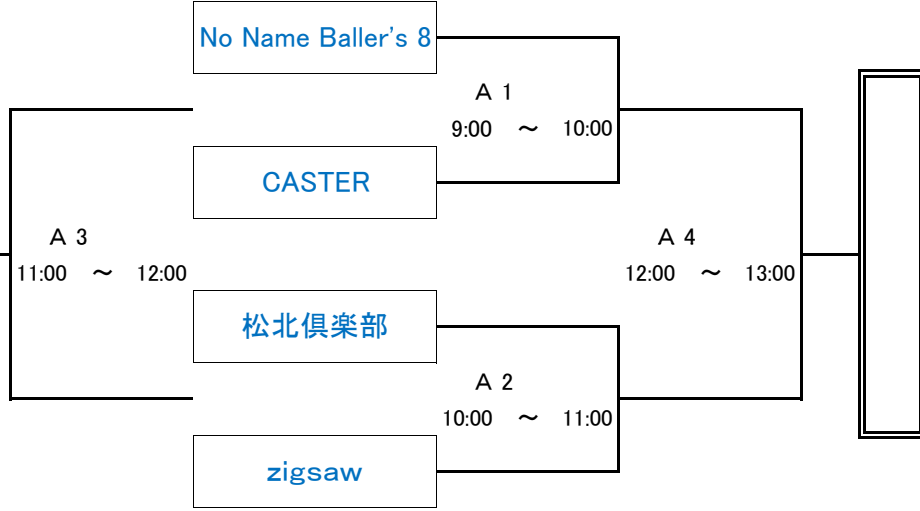

平成27年度 島根県バスケットボールカーニバル

日時：平成28年1月3日(日)

会場：平田中 体育館

午前の試合の全チームが各会場に8:00集合して準備をして下さい
午後の試合の全チームが最終試合終了後に片付けをして下さい。

Qブロック(男子)