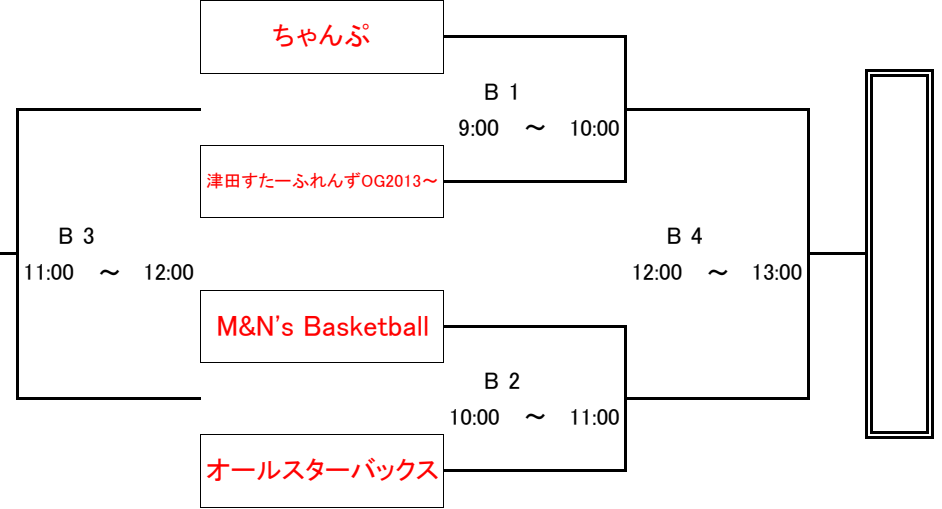

平成27年度 島根県バスケットボールカーニバル

日時：平成28年1月3日(日)

会場：松江四中 体育館

午前の試合の全チームが各会場に8:00集合して準備をして下さい
午後の試合の全チームが最終試合終了後に片付けをして下さい。

Iブロック(男子)

Jブロック(女子)

Kブロック (男子)

Lブロック (男子)

審判・オフィシャル割当表

Aコート(校舎側)				Bコート(ステージ側)			
1	9:00 ~ 10:00	対戦カード	島根県庁バスケットボール部 vs 三刀屋体協バスケットボール部	1	9:00 ~ 10:00	対戦カード	ちゃんぷ vs 津田すたーふれんずOG2013~
		審判 オフィシャル	PEEK A BOO 健ちゃん's63			審判 オフィシャル	M&N's Basketball オールスターバックス
2	10:00 ~ 11:00	対戦カード	PEEK A BOO vs 健ちゃん's63	2	10:00 ~ 11:00	対戦カード	M&N's Basketball vs オールスターバックス
		審判 オフィシャル	島根県庁バスケットボール部 三刀屋体協バスケットボール部			審判 オフィシャル	ちゃんぷ 津田すたーふれんずOG2013~
3	11:00 ~ 12:00	対戦カード	A1 負け vs A2負け	3	11:00 ~ 12:00	対戦カード	B1 負け vs B2負け
		審判 オフィシャル	A1 勝ち A2 勝ち			審判 オフィシャル	B1 勝ち B2 勝ち
4	12:00 ~ 13:00	対戦カード	A1 勝ち vs A2 勝ち	4	12:00 ~ 13:00	対戦カード	B1 勝ち vs B2 勝ち
		審判 オフィシャル	A1 負け A2 負け			審判 オフィシャル	B1 負け B2 負け
5	13:00 ~ 14:00	対戦カード	PIGEON vs ミッフィーマウス	5	13:00 ~ 14:00	対戦カード	チーム湖東中 vs 野波
		審判 オフィシャル	ANACONDA			審判 オフィシャル	松江4中OB
6	14:00 ~ 15:00	対戦カード	ミッフィーマウス vs ANACONDA	6	14:00 ~ 15:00	対戦カード	野波 vs 松江4中OB
		審判 オフィシャル	PIGEON			審判 オフィシャル	チーム湖東中
7	15:00 ~ 16:00	対戦カード	ANACONDA vs PIGEON	7	15:00 ~ 16:00	対戦カード	松江4中OB vs チーム湖東中
		審判 オフィシャル	ミッフィーマウス			審判 オフィシャル	野波
8	16:00 ~ 17:00	対戦カード	vs	8	16:00 ~ 17:00	対戦カード	vs
		審判 オフィシャル				審判 オフィシャル