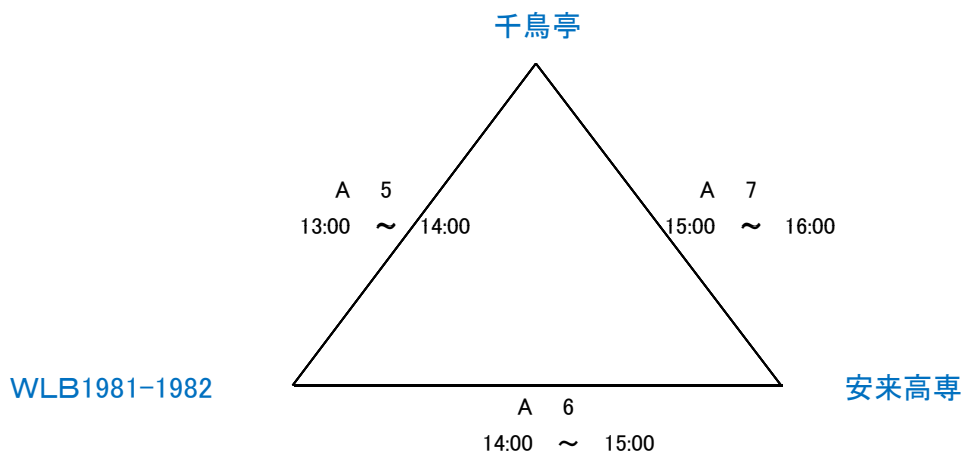

平成27年度 島根県バスケットボールカーニバル

日時：平成28年1月3日(日)

会場：松江二中 体育館

午前の試合の全チームが各会場に8:00集合して準備をして下さい
午後の試合の全チームが最終試合終了後に片付けをして下さい。

Eブロック (男子)

Fブロック(女子)

Gブロック (男子)

Hブロック (女子)

審判・オフィシャル割当表

Aコート(校舎側)				Bコート(ステージ側)			
1	9:00 ~ 10:00	対戦カード	ZERO vs Choice	1	9:00 ~ 10:00	対戦カード	安来A vs ミレニアムズ
		審判 オフィシャル	シマサンズ LEAP			審判 オフィシャル	安来B ちどりあし
2	10:00 ~ 11:00	対戦カード	シマサンズ vs LEAP	2	10:00 ~ 11:00	対戦カード	安来B vs ちどりあし
		審判 オフィシャル	ZERO Choice			審判 オフィシャル	安来A ミレニアムズ
3	11:00 ~ 12:00	対戦カード	A1 負け vs A2負け	3	11:00 ~ 12:00	対戦カード	B1 負け vs B2負け
		審判 オフィシャル	A1 勝ち A2 勝ち			審判 オフィシャル	B1 勝ち B2 勝ち
4	12:00 ~ 13:00	対戦カード	A1 勝ち vs A2 勝ち	4	12:00 ~ 13:00	対戦カード	B1 勝ち vs B2 勝ち
		審判 オフィシャル	A1 負け A2 負け			審判 オフィシャル	B1 負け B2 負け
5	13:00 ~ 14:00	対戦カード	千鳥亭 vs WLB1981-1982	5	13:00 ~ 14:00	対戦カード	シマネバーランド vs ASB
		審判 オフィシャル	安来高専			審判 オフィシャル	たらお。
6	14:00 ~ 15:00	対戦カード	WLB1981-1982 vs 安来高専	6	14:00 ~ 15:00	対戦カード	ASB vs たらお。
		審判 オフィシャル	千鳥亭			審判 オフィシャル	シマネバーランド
7	15:00 ~ 16:00	対戦カード	安来高専 vs 千鳥亭	7	15:00 ~ 16:00	対戦カード	たらお。 vs シマネバーランド
		審判 オフィシャル	WLB1981-1982			審判 オフィシャル	ASB
8	16:00 ~ 17:00	対戦カード	vs	8	16:00 ~ 17:00	対戦カード	vs
		審判 オフィシャル				審判 オフィシャル