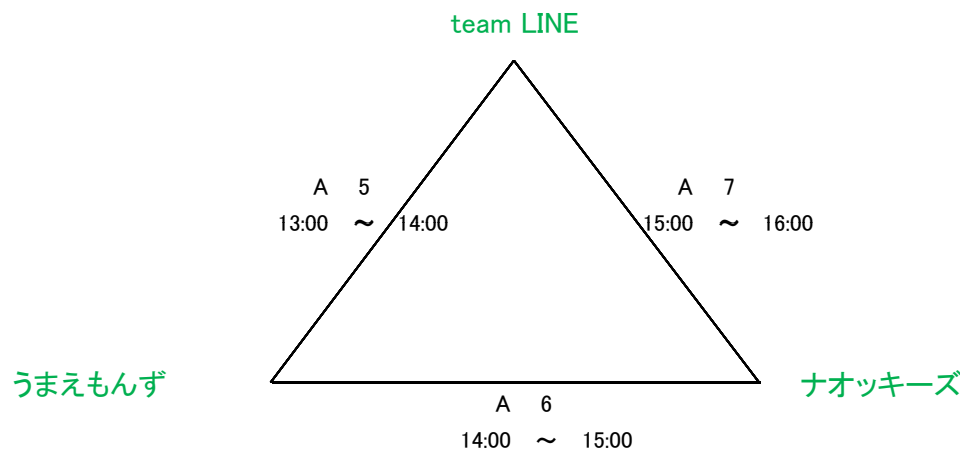

Oブロック (男女混合)