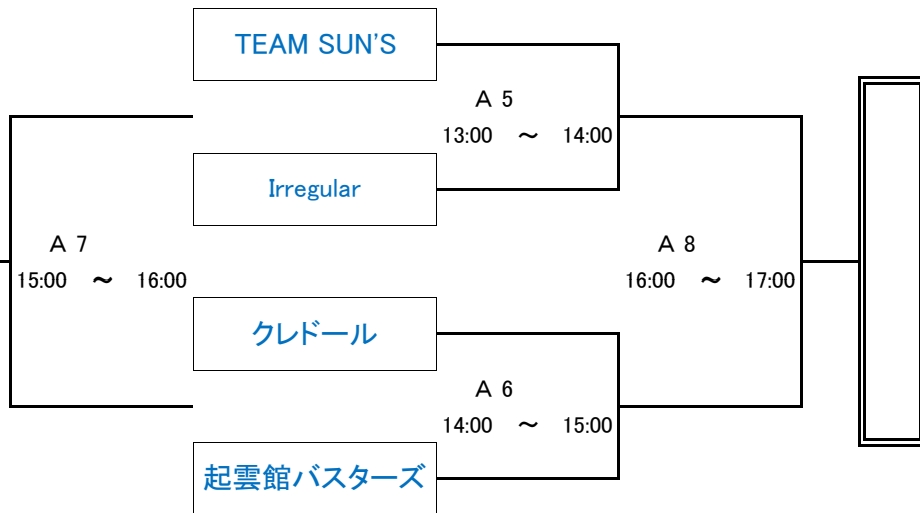

平成27年度 島根県バスケットボールカーニバル

日時：平成28年1月3日(日)

会場：松江一中 体育館

午前の試合の全チームが各会場に8:00集合して準備をして下さい
午後の試合の全チームが最終試合終了後に片付けをして下さい。

Aブロック (男子)

Bブロック (女子)

Cブロック (男子)

Dブロック (男子)

審判・オフィシャル割当表

Aコート(ステージ側)				Bコート(校庭側)			
1	9:00 ~ 10:00	対戦カード	U-20日本代表 vs Nikki The Bikini	1	9:00 ~ 10:00	対戦カード	チーム「KAZU」 vs 城北パーテックスOG
		審判 オフィシャル	ここさけ 北高MEVIU'S			審判 オフィシャル	tom 30Rockers
2	10:00 ~ 11:00	対戦カード	ここさけ vs 北高MEVIU'S	2	10:00 ~ 11:00	対戦カード	tom vs 30Rockers
		審判 オフィシャル	U-20日本代表 Nikki The Bikini			審判 オフィシャル	チーム「KAZU」 城北パーテックスOG
3	11:00 ~ 12:00	対戦カード	A1負け vs A2負け	3	11:00 ~ 12:00	対戦カード	B1負け vs B2負け
		審判 オフィシャル	A1勝ち A2勝ち			審判 オフィシャル	B1勝ち B2勝ち
4	12:00 ~ 13:00	対戦カード	A1勝ち vs A2勝ち	4	12:00 ~ 13:00	対戦カード	B1勝ち vs B2勝ち
		審判 オフィシャル	A1負け A2負け			審判 オフィシャル	B1負け B2負け
5	13:00 ~ 14:00	対戦カード	TEAM SUN'S vs Irregular	5	13:00 ~ 14:00	対戦カード	城北パパテックス vs ロジックス
		審判 オフィシャル	クレドール 起雲館バスターズ			審判 オフィシャル	RED ZEBRAS 1996 COSMO 2016
6	14:00 ~ 15:00	対戦カード	クレドール vs 起雲館バスターズ	6	14:00 ~ 15:00	対戦カード	RED ZEBRAS 1996 vs COSMO 2016
		審判 オフィシャル	TEAM SUN'S Irregular			審判 オフィシャル	城北パパテックス ロジックス
7	15:00 ~ 16:00	対戦カード	A5負け vs A6負け	7	15:00 ~ 16:00	対戦カード	B5負け vs B6負け
		審判 オフィシャル	A5勝ち A6勝ち			審判 オフィシャル	B5勝ち B6勝ち
8	16:00 ~ 17:00	対戦カード	A5勝ち vs A6勝ち	8	16:00 ~ 17:00	対戦カード	B5勝ち vs B6勝ち
		審判 オフィシャル	A5負け A6負け			審判 オフィシャル	B5負け B6負け