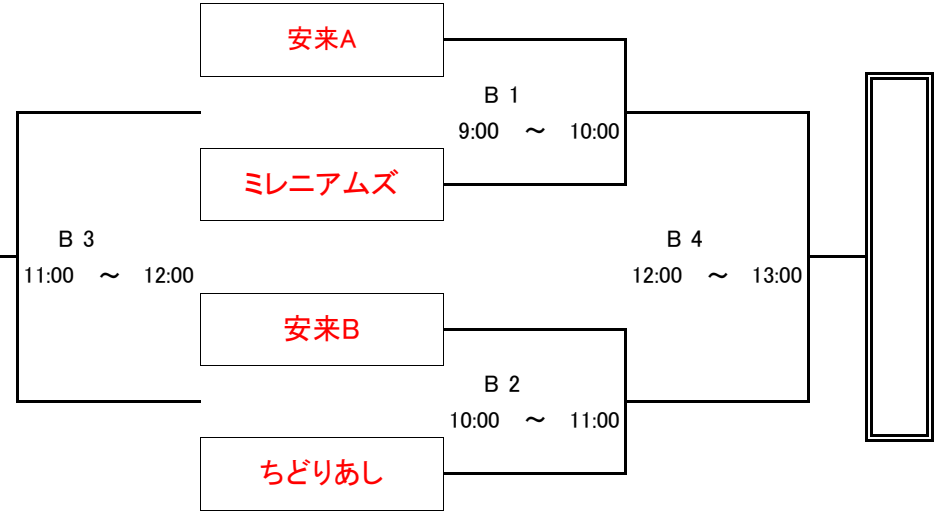

平成27年度 島根県バスケットボールカーニバル

日時：平成28年1月3日(日)

会場：松江二中 体育館

午前の試合の全チームが各会場に8:00集合して準備をして下さい
午後の試合の全チームが最終試合終了後に片付けをして下さい。

Eブロック (男子)

Fブロック(女子)

Gブロック (男子)

Hブロック (女子)

審判・オフィシャル割当表

Aコート(校舎側)				Bコート(ステージ側)			
1	9:00 ~ 10:00	対戦カード	ZERO vs Choice	1	9:00 ~ 10:00	対戦カード	安来A vs ミレニアムズ
		審判 オフィシャル	シマサンズ LEAP			審判 オフィシャル	安来B ちどりあし
2	10:00 ~ 11:00	対戦カード	シマサンズ vs LEAP	2	10:00 ~ 11:00	対戦カード	安来B vs ちどりあし
		審判 オフィシャル	ZERO Choice			審判 オフィシャル	安来A ミレニアムズ
3	11:00 ~ 12:00	対戦カード	A1 負け vs A2負け	3	11:00 ~ 12:00	対戦カード	B1 負け vs B2負け
		審判 オフィシャル	A1 勝ち A2 勝ち			審判 オフィシャル	B1 勝ち B2 勝ち
4	12:00 ~ 13:00	対戦カード	A1 勝ち vs A2 勝ち	4	12:00 ~ 13:00	対戦カード	B1 勝ち vs B2 勝ち
		審判 オフィシャル	A1 負け A2 負け			審判 オフィシャル	B1 負け B2 負け
5	13:00 ~ 14:00	対戦カード	千鳥亭 vs WLB1981-1982	5	13:00 ~ 14:00	対戦カード	シマネバーランド vs ASB
		審判 オフィシャル	安来高専			審判 オフィシャル	たらお。
6	14:00 ~ 15:00	対戦カード	WLB1981-1982 vs 安来高専	6	14:00 ~ 15:00	対戦カード	ASB vs たらお。
		審判 オフィシャル	千鳥亭			審判 オフィシャル	シマネバーランド
7	15:00 ~ 16:00	対戦カード	安来高専 vs 千鳥亭	7	15:00 ~ 16:00	対戦カード	たらお。 vs シマネバーランド
		審判 オフィシャル	WLB1981-1982			審判 オフィシャル	ASB
8	16:00 ~ 17:00	対戦カード	vs	8	16:00 ~ 17:00	対戦カード	vs
		審判 オフィシャル				審判 オフィシャル