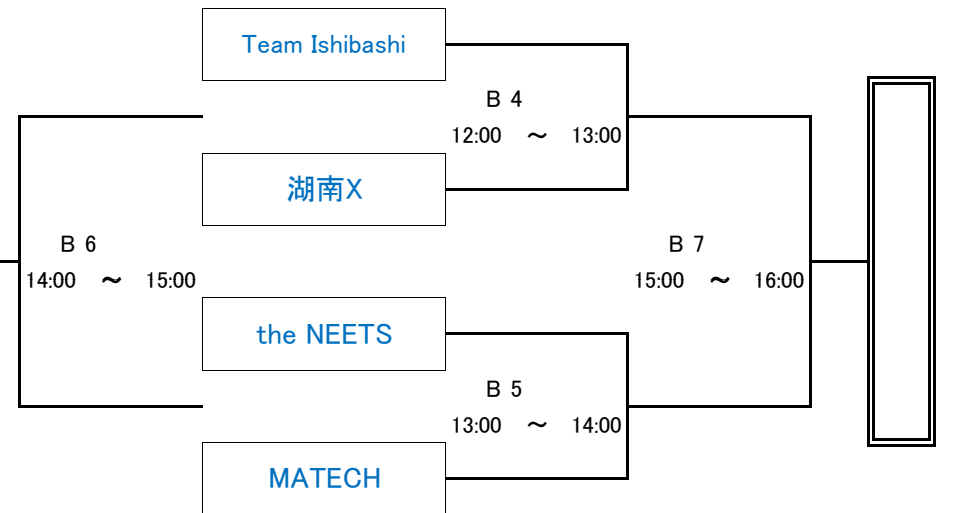

Pブロック (男子)

審判・オフィシャル割当表

Aコート(出入口側)				Bコート(奥側)			
1	9:00 ~ 10:00	対戦カード	Cats vs ZENDA	1	9:00 ~ 10:00	対戦カード	T・F・D vs はっしーズ
		審判 オフィシャル	クロブチ UNITE			審判 オフィシャル	BIGBANG
2	10:00 ~ 11:00	対戦カード	クロブチ vs UNITE	2	10:00 ~ 11:00	対戦カード	はっしーズ vs BIGBANG
		審判 オフィシャル	Cats ZENDA			審判 オフィシャル	T・F・D
3	11:00 ~ 12:00	対戦カード	A1 負け vs A2負け	3	11:00 ~ 12:00	対戦カード	BIGBANG vs T・F・D
		審判 オフィシャル	A1 勝ち A2 勝ち			審判 オフィシャル	はっしーズ
4	12:00 ~ 13:00	対戦カード	A1 勝ち vs A2 勝ち	4	12:00 ~ 13:00	対戦カード	Team Ishibashi vs 湖南X
		審判 オフィシャル	A1 負け A2 負け			審判 オフィシャル	the NEETS MATECH
5	13:00 ~ 14:00	対戦カード	team LINE vs うまえもんず	5	13:00 ~ 14:00	対戦カード	the NEETS vs MATECH
		審判 オフィシャル	ナオッキーズ			審判 オフィシャル	Team Ishibashi 湖南X
6	14:00 ~ 15:00	対戦カード	うまえもんず vs ナオッキーズ	6	14:00 ~ 15:00	対戦カード	B4 負け vs B5 負け
		審判 オフィシャル	team LINE			審判 オフィシャル	B4 勝ち B5 勝ち
7	15:00 ~ 16:00	対戦カード	ナオッキーズ vs team LINE	7	15:00 ~ 16:00	対戦カード	B4 勝ち vs B5 勝ち
		審判 オフィシャル	うまえもんず			審判 オフィシャル	B4 負け B5 負け
8	16:00 ~ 17:00	対戦カード	vs	8	16:00 ~ 17:00	対戦カード	vs
		審判 オフィシャル				審判 オフィシャル