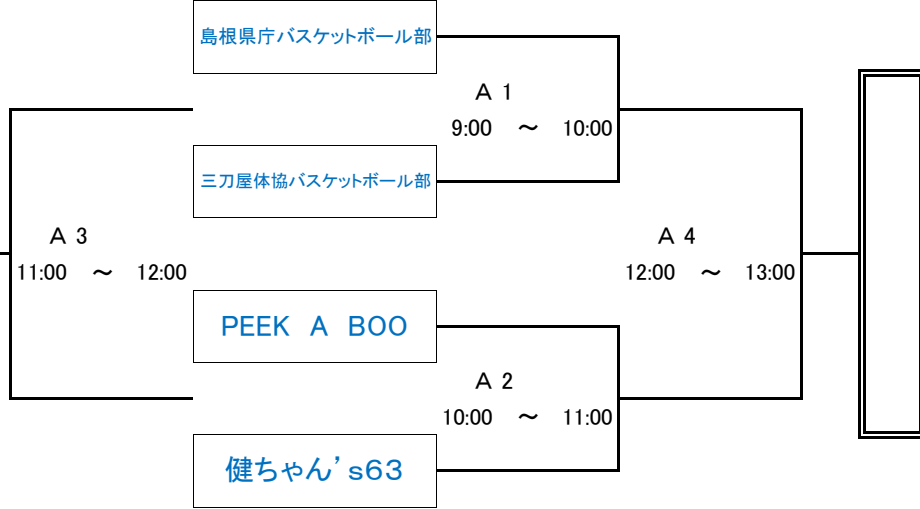

平成27年度 島根県バスケットボールカーニバル

日時：平成28年1月3日(日)

会場：松江四中 体育館

午前の試合の全チームが各会場に8:00集合して準備をして下さい
午後の試合の全チームが最終試合終了後に片付けをして下さい。

Iブロック(男子)