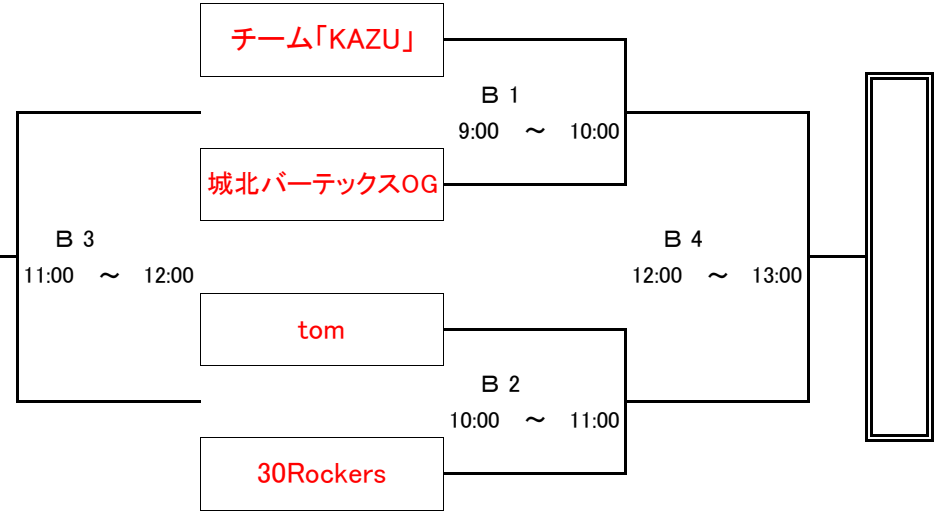

平成27年度 島根県バスケットボールカーニバル

日時：平成28年1月3日(日)

会場：松江一中 体育館

午前の試合の全チームが各会場に8:00集合して準備をして下さい
午後の試合の全チームが最終試合終了後に片付けをして下さい。

Aブロック (男子)

Bブロック (女子)

Cブロック (男子)

Dブロック (男子)

審判・オフィシャル割当表

Aコート(ステージ側)				Bコート(校庭側)			
1	9:00 ~ 10:00	対戦カード	U-20日本代表 vs Nikki The Bikini	1	9:00 ~ 10:00	対戦カード	チーム「KAZU」 vs 城北パーテックスOG
		審判 オフィシャル	ここさけ 北高MEVIU'S			審判 オフィシャル	tom 30Rockers
2	10:00 ~ 11:00	対戦カード	ここさけ vs 北高MEVIU'S	2	10:00 ~ 11:00	対戦カード	tom vs 30Rockers
		審判 オフィシャル	U-20日本代表 Nikki The Bikini			審判 オフィシャル	チーム「KAZU」 城北パーテックスOG
3	11:00 ~ 12:00	対戦カード	A1負け vs A2負け	3	11:00 ~ 12:00	対戦カード	B1負け vs B2負け
		審判 オフィシャル	A1勝ち A2勝ち			審判 オフィシャル	B1勝ち B2勝ち
4	12:00 ~ 13:00	対戦カード	A1勝ち vs A2勝ち	4	12:00 ~ 13:00	対戦カード	B1勝ち vs B2勝ち
		審判 オフィシャル	A1負け A2負け			審判 オフィシャル	B1負け B2負け
5	13:00 ~ 14:00	対戦カード	TEAM SUN'S vs Irregular	5	13:00 ~ 14:00	対戦カード	城北パパテックス vs ロジックス
		審判 オフィシャル	クレドール 起雲館バスターズ			審判 オフィシャル	RED ZEBRAS 1996 COSMO 2016
6	14:00 ~ 15:00	対戦カード	クレドール vs 起雲館バスターズ	6	14:00 ~ 15:00	対戦カード	RED ZEBRAS 1996 vs COSMO 2016
		審判 オフィシャル	TEAM SUN'S Irregular			審判 オフィシャル	城北パパテックス ロジックス
7	15:00 ~ 16:00	対戦カード	A5負け vs A6負け	7	15:00 ~ 16:00	対戦カード	B5負け vs B6負け
		審判 オフィシャル	A5勝ち A6勝ち			審判 オフィシャル	B5勝ち B6勝ち
8	16:00 ~ 17:00	対戦カード	A5勝ち vs A6勝ち	8	16:00 ~ 17:00	対戦カード	B5勝ち vs B6勝ち
		審判 オフィシャル	A5負け A6負け			審判 オフィシャル	B5負け B6負け