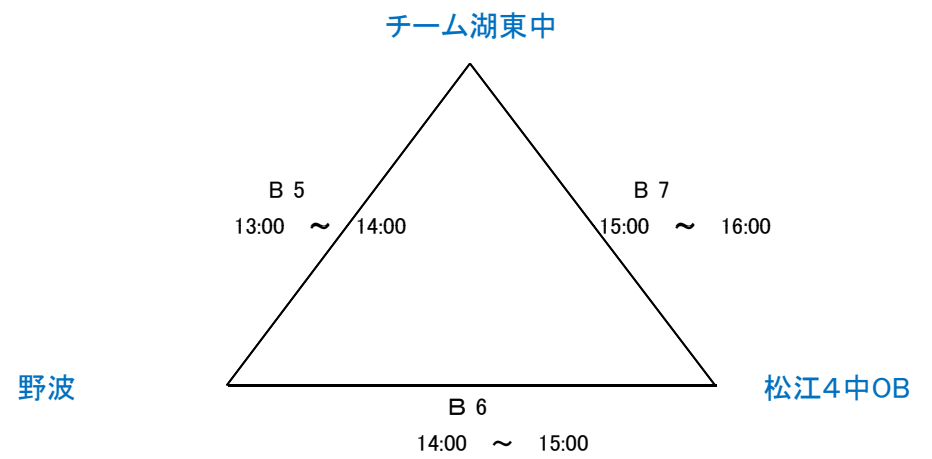

Lブロック (男子)

審判・オフィシャル割当表

Aコート(校舎側)				Bコート(ステージ側)			
1	9:00 ~ 10:00	対戦カード	島根県庁バスケットボール部 vs 三刀屋体協バスケットボール部	1	9:00 ~ 10:00	対戦カード	ちゃんぷ vs 津田すたーふれんずOG2013~
		審判 オフィシャル	PEEK A BOO 健ちゃん's63			審判 オフィシャル	M&N's Basketball オールスターバックス
2	10:00 ~ 11:00	対戦カード	PEEK A BOO vs 健ちゃん's63	2	10:00 ~ 11:00	対戦カード	M&N's Basketball vs オールスターバックス
		審判 オフィシャル	島根県庁バスケットボール部 三刀屋体協バスケットボール部			審判 オフィシャル	ちゃんぷ 津田すたーふれんずOG2013~
3	11:00 ~ 12:00	対戦カード	A1 負け vs A2負け	3	11:00 ~ 12:00	対戦カード	B1 負け vs B2負け
		審判 オフィシャル	A1 勝ち A2 勝ち			審判 オフィシャル	B1 勝ち B2 勝ち
4	12:00 ~ 13:00	対戦カード	A1 勝ち vs A2 勝ち	4	12:00 ~ 13:00	対戦カード	B1 勝ち vs B2 勝ち
		審判 オフィシャル	A1 負け A2 負け			審判 オフィシャル	B1 負け B2 負け
5	13:00 ~ 14:00	対戦カード	PIGEON vs ミッフィーマウス	5	13:00 ~ 14:00	対戦カード	チーム湖東中 vs 野波
		審判 オフィシャル	ANACONDA			審判 オフィシャル	松江4中OB
6	14:00 ~ 15:00	対戦カード	ミッフィーマウス vs ANACONDA	6	14:00 ~ 15:00	対戦カード	野波 vs 松江4中OB
		審判 オフィシャル	PIGEON			審判 オフィシャル	チーム湖東中
7	15:00 ~ 16:00	対戦カード	ANACONDA vs PIGEON	7	15:00 ~ 16:00	対戦カード	松江4中OB vs チーム湖東中
		審判 オフィシャル	ミッフィーマウス			審判 オフィシャル	野波
8	16:00 ~ 17:00	対戦カード	vs	8	16:00 ~ 17:00	対戦カード	vs
		審判 オフィシャル				審判 オフィシャル