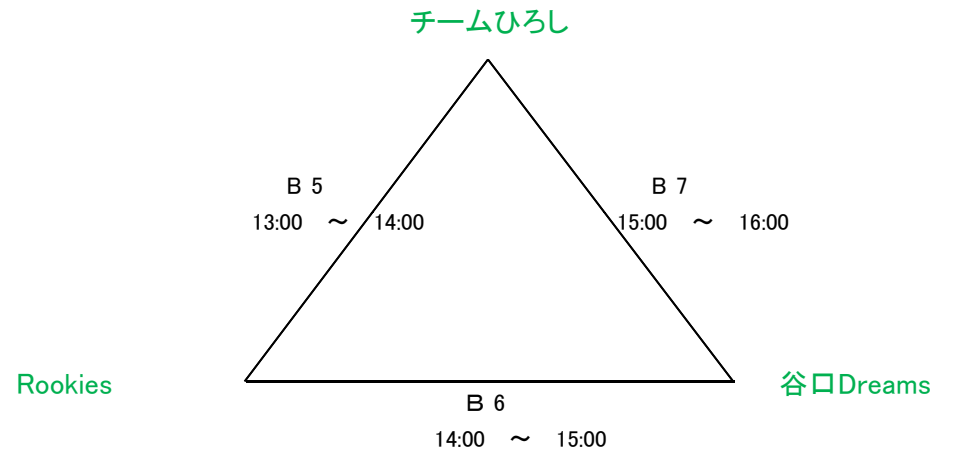

Tブロック(男女混合)

審判・オフィシャル割当表

Aコート(ステージ側)				Bコート(入口側)			
1	9:00 ~ 10:00	対戦カード	No Name Baller's 8 vs CASTER	1	9:00 ~ 10:00	対戦カード	TEAM 伸 vs DELTH
		審判 オフィシャル	松北倶楽部 zigsaw			審判 オフィシャル	G-MATECH Victoria
2	10:00 ~ 11:00	対戦カード	松北倶楽部 vs zigsaw	2	10:00 ~ 11:00	対戦カード	G-MATECH vs Victoria
		審判 オフィシャル	No Name Baller's 8 CASTER			審判 オフィシャル	TEAM 伸 DELTH
3	11:00 ~ 12:00	対戦カード	A1 負け vs A2負け	3	11:00 ~ 12:00	対戦カード	B1 負け vs B2負け
		審判 オフィシャル	A1 勝ち A2 勝ち			審判 オフィシャル	B1 勝ち B2 勝ち
4	12:00 ~ 13:00	対戦カード	A1 勝ち vs A2 勝ち	4	12:00 ~ 13:00	対戦カード	B1 勝ち vs B2 勝ち
		審判 オフィシャル	A1 負け A2 負け			審判 オフィシャル	B1 負け B2 負け
5	13:00 ~ 14:00	対戦カード	J-KIDS vs Looks	5	13:00 ~ 14:00	対戦カード	チームひろし vs Rookies
		審判 オフィシャル	PRO★ケッツ			審判 オフィシャル	谷口Dreams
6	14:00 ~ 15:00	対戦カード	Looks vs PRO★ケッツ	6	14:00 ~ 15:00	対戦カード	Rookies vs 谷口Dreams
		審判 オフィシャル	J-KIDS			審判 オフィシャル	チームひろし
7	15:00 ~ 16:00	対戦カード	PRO★ケッツ vs J-KIDS	7	15:00 ~ 16:00	対戦カード	谷口Dreams vs チームひろし
		審判 オフィシャル	Looks			審判 オフィシャル	Rookies
8	16:00 ~ 17:00	対戦カード	vs	8	16:00 ~ 17:00	対戦カード	vs
		審判 オフィシャル				審判 オフィシャル