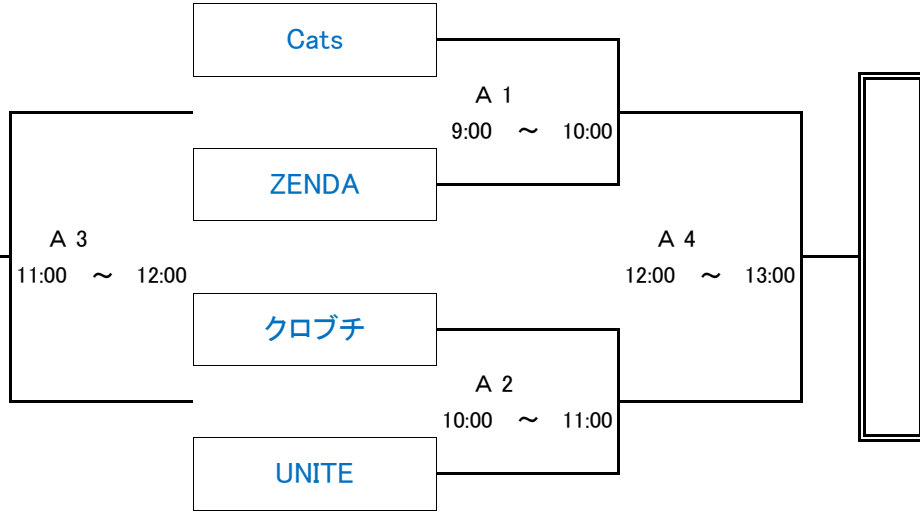

平成27年度 島根県バスケットボールカーニバル

日時：平成28年1月3日(日)

会場：湖北中 体育館

午前の試合の全チームが各会場に8:00集合して準備をして下さい
午後の試合の全チームが最終試合終了後に片付けをして下さい。

Mブロック (男子)