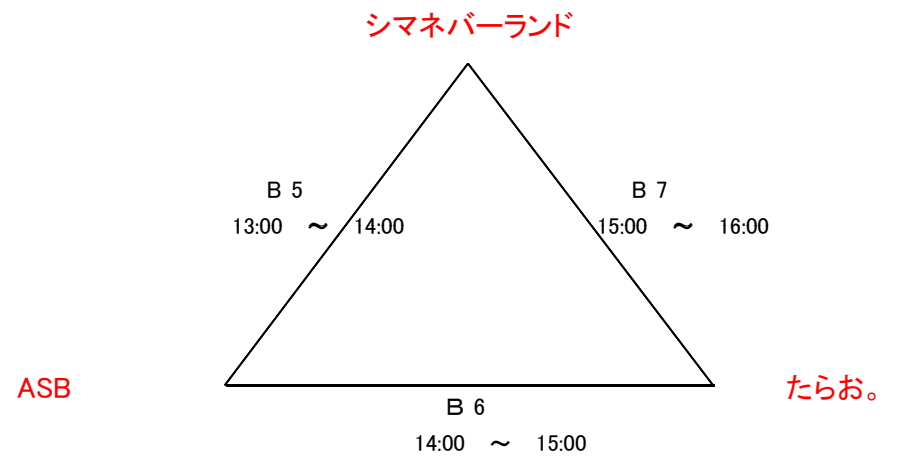

Hブロック (女子)

審判・オフィシャル割当表

Aコート(校舎側)				Bコート(ステージ側)			
1	9:00 ~ 10:00	対戦カード	ZERO vs Choice	1	9:00 ~ 10:00	対戦カード	安来A vs ミレニアムズ
		審判 オフィシャル	シマサンズ LEAP			審判 オフィシャル	安来B ちどりあし
2	10:00 ~ 11:00	対戦カード	シマサンズ vs LEAP	2	10:00 ~ 11:00	対戦カード	安来B vs ちどりあし
		審判 オフィシャル	ZERO Choice			審判 オフィシャル	安来A ミレニアムズ
3	11:00 ~ 12:00	対戦カード	A1 負け vs A2負け	3	11:00 ~ 12:00	対戦カード	B1 負け vs B2負け
		審判 オフィシャル	A1 勝ち A2 勝ち			審判 オフィシャル	B1 勝ち B2 勝ち
4	12:00 ~ 13:00	対戦カード	A1 勝ち vs A2 勝ち	4	12:00 ~ 13:00	対戦カード	B1 勝ち vs B2 勝ち
		審判 オフィシャル	A1 負け A2 負け			審判 オフィシャル	B1 負け B2 負け
5	13:00 ~ 14:00	対戦カード	千鳥亭 vs WLB1981-1982	5	13:00 ~ 14:00	対戦カード	シマネバーランド vs ASB
		審判 オフィシャル	安来高専			審判 オフィシャル	たらお。
6	14:00 ~ 15:00	対戦カード	WLB1981-1982 vs 安来高専	6	14:00 ~ 15:00	対戦カード	ASB vs たらお。
		審判 オフィシャル	千鳥亭			審判 オフィシャル	シマネバーランド
7	15:00 ~ 16:00	対戦カード	安来高専 vs 千鳥亭	7	15:00 ~ 16:00	対戦カード	たらお。 vs シマネバーランド
		審判 オフィシャル	WLB1981-1982			審判 オフィシャル	ASB
8	16:00 ~ 17:00	対戦カード	vs	8	16:00 ~ 17:00	対戦カード	vs
		審判 オフィシャル				審判 オフィシャル