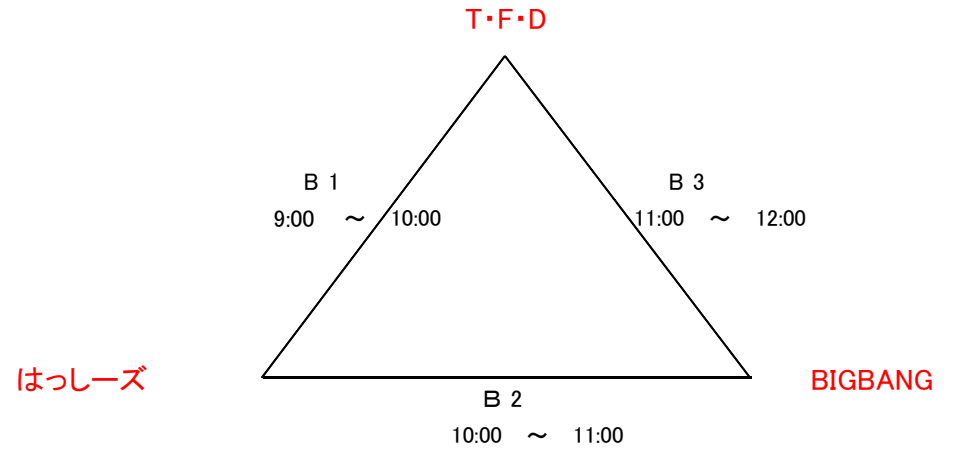

平成27年度 島根県バスケットボールカーニバル

日時：平成28年1月3日(日)

会場：湖北中 体育館

午前の試合の全チームが各会場に8:00集合して準備をして下さい
午後の試合の全チームが最終試合終了後に片付けをして下さい。

Mブロック (男子)

Nブロック (男子)

Oブロック (男女混合)

Pブロック (男子)

審判・オフィシャル割当表

Aコート(出入口側)				Bコート(奥側)			
1	9:00 ~ 10:00	対戦カード	Cats vs ZENDA	1	9:00 ~ 10:00	対戦カード	T・F・D vs はっしーズ
		審判 オフィシャル	クロブチ UNITE			審判 オフィシャル	BIGBANG
2	10:00 ~ 11:00	対戦カード	クロブチ vs UNITE	2	10:00 ~ 11:00	対戦カード	はっしーズ vs BIGBANG
		審判 オフィシャル	Cats ZENDA			審判 オフィシャル	T・F・D
3	11:00 ~ 12:00	対戦カード	A1 負け vs A2負け	3	11:00 ~ 12:00	対戦カード	BIGBANG vs T・F・D
		審判 オフィシャル	A1 勝ち A2 勝ち			審判 オフィシャル	はっしーズ
4	12:00 ~ 13:00	対戦カード	A1 勝ち vs A2 勝ち	4	12:00 ~ 13:00	対戦カード	Team Ishibashi vs 湖南X
		審判 オフィシャル	A1 負け A2 負け			審判 オフィシャル	the NEETS MATECH
5	13:00 ~ 14:00	対戦カード	team LINE vs うまえもんず	5	13:00 ~ 14:00	対戦カード	the NEETS vs MATECH
		審判 オフィシャル	ナオッキーズ			審判 オフィシャル	Team Ishibashi 湖南X
6	14:00 ~ 15:00	対戦カード	うまえもんず vs ナオッキーズ	6	14:00 ~ 15:00	対戦カード	B4 負け vs B5 負け
		審判 オフィシャル	team LINE			審判 オフィシャル	B4 勝ち B5 勝ち
7	15:00 ~ 16:00	対戦カード	ナオッキーズ vs team LINE	7	15:00 ~ 16:00	対戦カード	B4 勝ち vs B5 勝ち
		審判 オフィシャル	うまえもんず			審判 オフィシャル	B4 負け B5 負け
8	16:00 ~ 17:00	対戦カード	vs	8	16:00 ~ 17:00	対戦カード	vs
		審判 オフィシャル				審判 オフィシャル