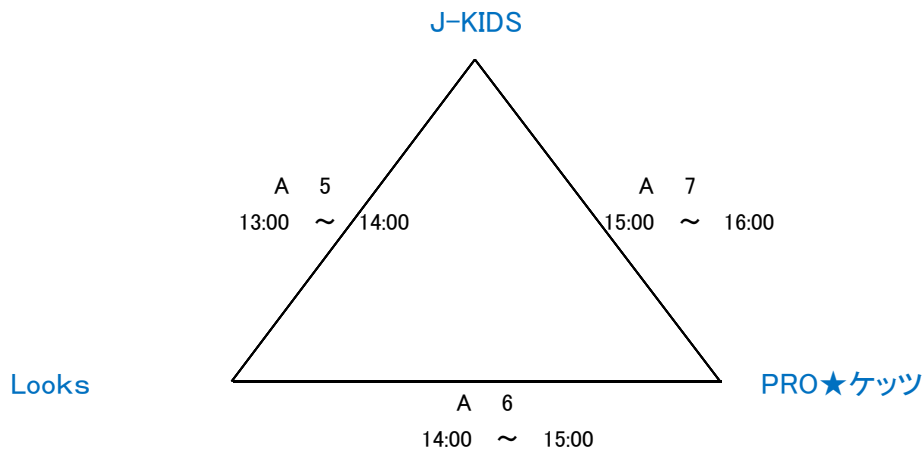

平成27年度 島根県バスケットボールカーニバル

日時：平成28年1月3日(日)

会場：平田中 体育館

午前の試合の全チームが各会場に8:00集合して準備をして下さい
午後の試合の全チームが最終試合終了後に片付けをして下さい。

Qブロック(男子)

Rブロック(女子)

Sブロック(男子)

Tブロック(男女混合)

審判・オフィシャル割当表

Aコート(ステージ側)				Bコート(入口側)			
1	9:00 ~ 10:00	対戦カード	No Name Baller's 8 vs CASTER	1	9:00 ~ 10:00	対戦カード	TEAM 伸 vs DELTH
		審判 オフィシャル	松北倶楽部 zigsaw			審判 オフィシャル	G-MATECH Victoria
2	10:00 ~ 11:00	対戦カード	松北倶楽部 vs zigsaw	2	10:00 ~ 11:00	対戦カード	G-MATECH vs Victoria
		審判 オフィシャル	No Name Baller's 8 CASTER			審判 オフィシャル	TEAM 伸 DELTH
3	11:00 ~ 12:00	対戦カード	A1 負け vs A2負け	3	11:00 ~ 12:00	対戦カード	B1 負け vs B2負け
		審判 オフィシャル	A1 勝ち A2 勝ち			審判 オフィシャル	B1 勝ち B2 勝ち
4	12:00 ~ 13:00	対戦カード	A1 勝ち vs A2 勝ち	4	12:00 ~ 13:00	対戦カード	B1 勝ち vs B2 勝ち
		審判 オフィシャル	A1 負け A2 負け			審判 オフィシャル	B1 負け B2 負け
5	13:00 ~ 14:00	対戦カード	J-KIDS vs Looks	5	13:00 ~ 14:00	対戦カード	チームひろし vs Rookies
		審判 オフィシャル	PRO★ケッツ			審判 オフィシャル	谷口Dreams
6	14:00 ~ 15:00	対戦カード	Looks vs PRO★ケッツ	6	14:00 ~ 15:00	対戦カード	Rookies vs 谷口Dreams
		審判 オフィシャル	J-KIDS			審判 オフィシャル	チームひろし
7	15:00 ~ 16:00	対戦カード	PRO★ケッツ vs J-KIDS	7	15:00 ~ 16:00	対戦カード	谷口Dreams vs チームひろし
		審判 オフィシャル	Looks			審判 オフィシャル	Rookies
8	16:00 ~ 17:00	対戦カード	vs	8	16:00 ~ 17:00	対戦カード	vs
		審判 オフィシャル				審判 オフィシャル