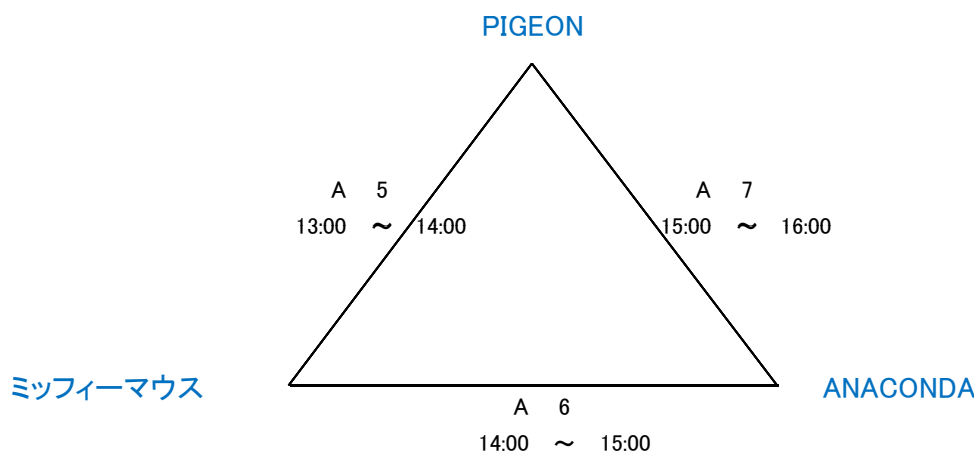

平成27年度 島根県バスケットボールカーニバル

日時：平成28年1月3日(日)

会場：松江四中 体育館

午前の試合の全チームが各会場に8:00集合して準備をして下さい
午後の試合の全チームが最終試合終了後に片付けをして下さい。

Iブロック(男子)

Jブロック(女子)

Kブロック (男子)

Lブロック (男子)

審判・オフィシャル割当表

Aコート(校舎側)				Bコート(ステージ側)			
1	9:00 ~ 10:00	対戦カード	島根県庁バスケットボール部 vs 三刀屋体協バスケットボール部	1	9:00 ~ 10:00	対戦カード	ちゃんぷ vs 津田すたーふれんずOG2013~
		審判 オフィシャル	PEEK A BOO 健ちゃん's63			審判 オフィシャル	M&N's Basketball オールスターバックス
2	10:00 ~ 11:00	対戦カード	PEEK A BOO vs 健ちゃん's63	2	10:00 ~ 11:00	対戦カード	M&N's Basketball vs オールスターバックス
		審判 オフィシャル	島根県庁バスケットボール部 三刀屋体協バスケットボール部			審判 オフィシャル	ちゃんぷ 津田すたーふれんずOG2013~
3	11:00 ~ 12:00	対戦カード	A1 負け vs A2負け	3	11:00 ~ 12:00	対戦カード	B1 負け vs B2負け
		審判 オフィシャル	A1 勝ち A2 勝ち			審判 オフィシャル	B1 勝ち B2 勝ち
4	12:00 ~ 13:00	対戦カード	A1 勝ち vs A2 勝ち	4	12:00 ~ 13:00	対戦カード	B1 勝ち vs B2 勝ち
		審判 オフィシャル	A1 負け A2 負け			審判 オフィシャル	B1 負け B2 負け
5	13:00 ~ 14:00	対戦カード	PIGEON vs ミッフィーマウス	5	13:00 ~ 14:00	対戦カード	チーム湖東中 vs 野波
		審判 オフィシャル	ANACONDA			審判 オフィシャル	松江4中OB
6	14:00 ~ 15:00	対戦カード	ミッフィーマウス vs ANACONDA	6	14:00 ~ 15:00	対戦カード	野波 vs 松江4中OB
		審判 オフィシャル	PIGEON			審判 オフィシャル	チーム湖東中
7	15:00 ~ 16:00	対戦カード	ANACONDA vs PIGEON	7	15:00 ~ 16:00	対戦カード	松江4中OB vs チーム湖東中
		審判 オフィシャル	ミッフィーマウス			審判 オフィシャル	野波
8	16:00 ~ 17:00	対戦カード	vs	8	16:00 ~ 17:00	対戦カード	vs
		審判 オフィシャル				審判 オフィシャル