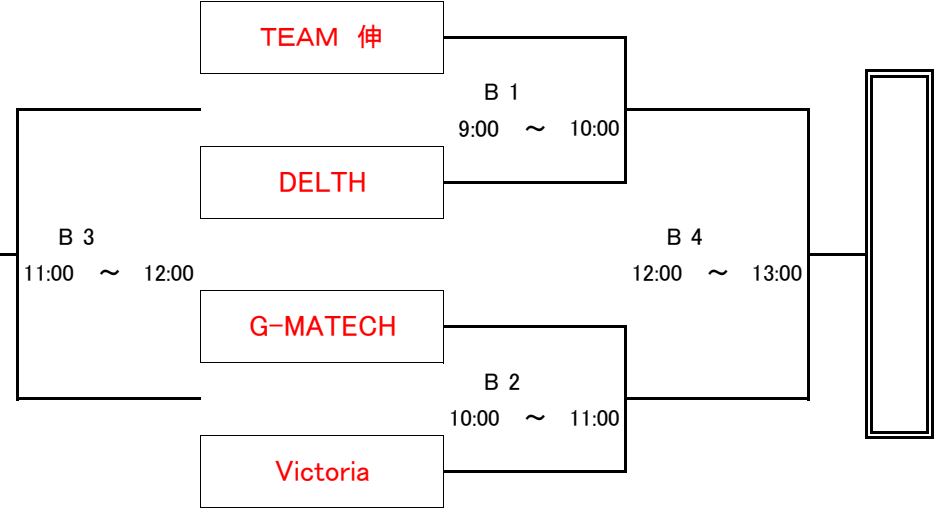

平成27年度 島根県バスケットボールカーニバル

日時：平成28年1月3日(日)

会場：平田中 体育館

午前の試合の全チームが各会場に8:00集合して準備をして下さい
午後の試合の全チームが最終試合終了後に片付けをして下さい。

Qブロック(男子)

Rブロック(女子)

Sブロック(男子)

Tブロック(男女混合)

審判・オフィシャル割当表

Aコート(ステージ側)				Bコート(入口側)			
1	9:00 ~ 10:00	対戦カード	No Name Baller's 8 vs CASTER	1	9:00 ~ 10:00	対戦カード	TEAM 伸 vs DELTH
		審判 オフィシャル	松北倶楽部 zigsaw			審判 オフィシャル	G-MATECH Victoria
2	10:00 ~ 11:00	対戦カード	松北倶楽部 vs zigsaw	2	10:00 ~ 11:00	対戦カード	G-MATECH vs Victoria
		審判 オフィシャル	No Name Baller's 8 CASTER			審判 オフィシャル	TEAM 伸 DELTH
3	11:00 ~ 12:00	対戦カード	A1 負け vs A2負け	3	11:00 ~ 12:00	対戦カード	B1 負け vs B2負け
		審判 オフィシャル	A1 勝ち A2 勝ち			審判 オフィシャル	B1 勝ち B2 勝ち
4	12:00 ~ 13:00	対戦カード	A1 勝ち vs A2 勝ち	4	12:00 ~ 13:00	対戦カード	B1 勝ち vs B2 勝ち
		審判 オフィシャル	A1 負け A2 負け			審判 オフィシャル	B1 負け B2 負け
5	13:00 ~ 14:00	対戦カード	J-KIDS vs Looks	5	13:00 ~ 14:00	対戦カード	チームひろし vs Rookies
		審判 オフィシャル	PRO★ケッツ			審判 オフィシャル	谷口Dreams
6	14:00 ~ 15:00	対戦カード	Looks vs PRO★ケッツ	6	14:00 ~ 15:00	対戦カード	Rookies vs 谷口Dreams
		審判 オフィシャル	J-KIDS			審判 オフィシャル	チームひろし
7	15:00 ~ 16:00	対戦カード	PRO★ケッツ vs J-KIDS	7	15:00 ~ 16:00	対戦カード	谷口Dreams vs チームひろし
		審判 オフィシャル	Looks			審判 オフィシャル	Rookies
8	16:00 ~ 17:00	対戦カード	vs	8	16:00 ~ 17:00	対戦カード	vs
		審判 オフィシャル				審判 オフィシャル