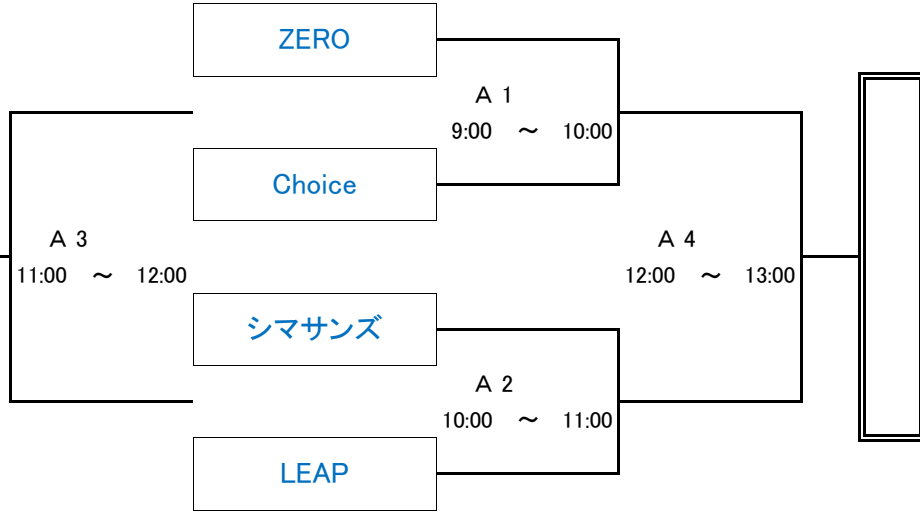

平成27年度 島根県バスケットボールカーニバル

日時：平成28年1月3日(日)

会場：松江二中 体育館

午前の試合の全チームが各会場に8:00集合して準備をして下さい
午後の試合の全チームが最終試合終了後に片付けをして下さい。

Eブロック (男子)