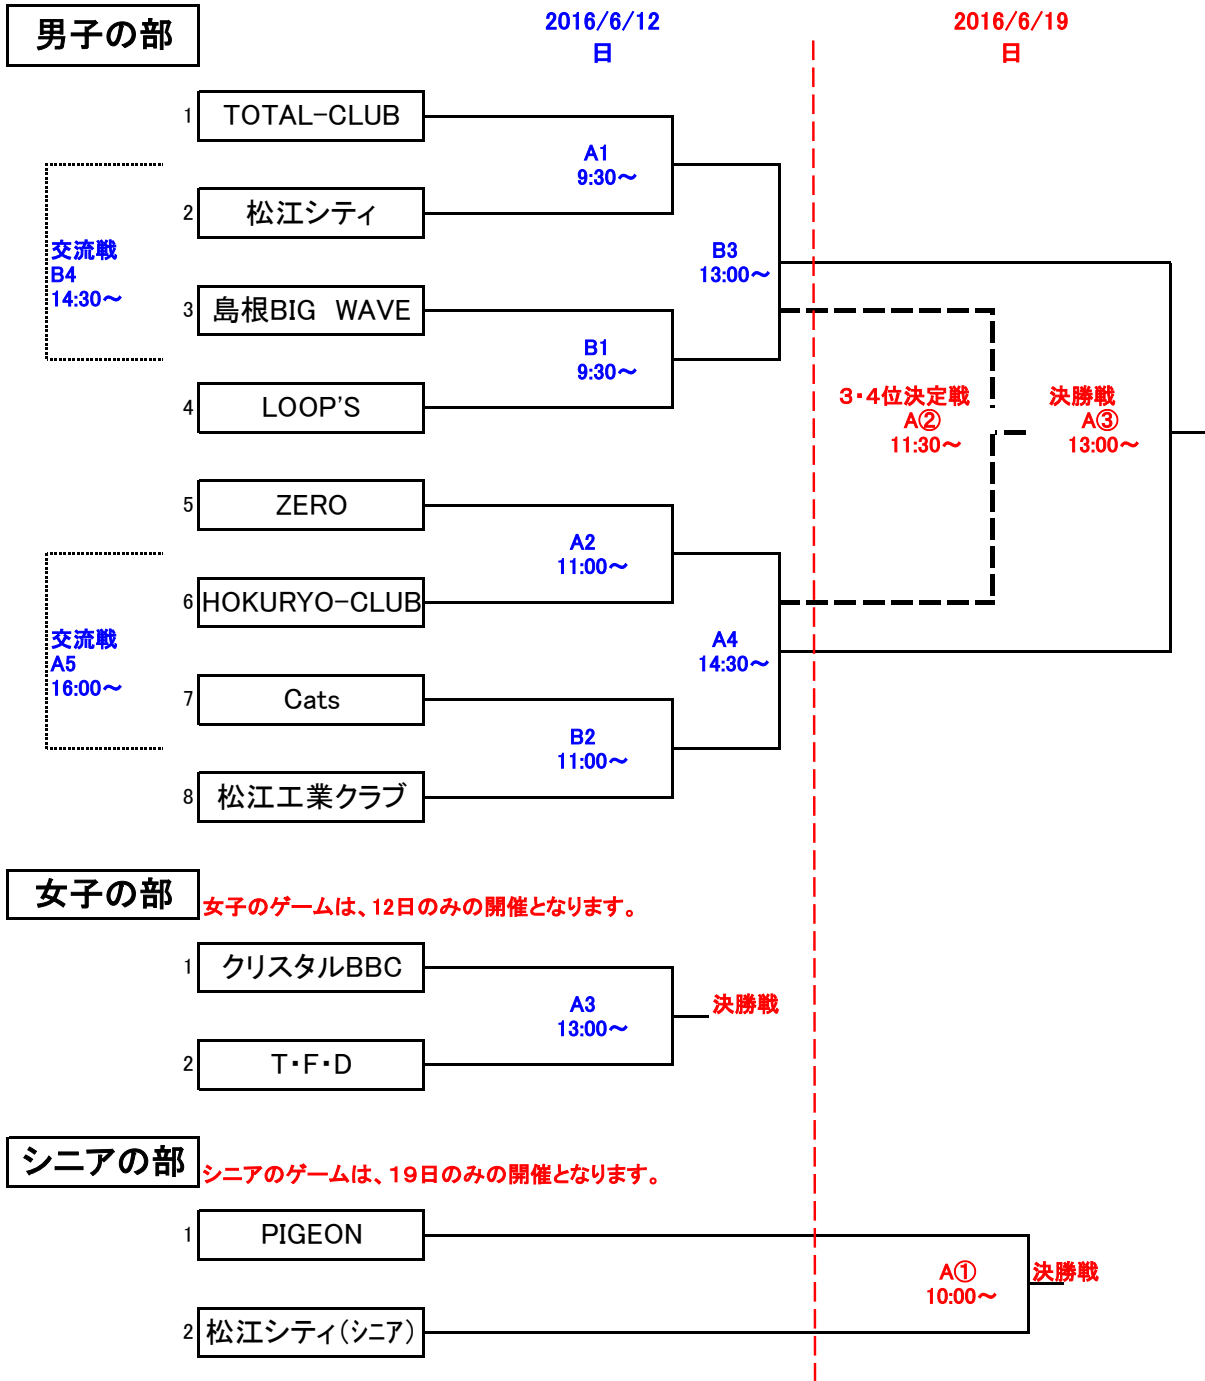

第7回島根県クラブ優勝大会 兼 第12回中国クラブ優勝大会 組合せ

第1回 シニア・スーパーシニアクラブ大会県予選大会

会場: 安来市体育館

※ ユニホームの色は組合せ番号が小さい方が淡色とします。

※ T.O割当表

	チーム名		チーム名		
12日	9:30~	A1	ZERO/Cats	B1	HOKURYO-CLUB/松江工業クラブ
	11:00~	A2	A1負	B2	B1負
	(12:30~)	12:30~(第2ゲーム終了後)クラブ連盟総会			
	13:00~	A3	A2負	B3	B2負
	14:30~	A4	クリスタルBBC/T・F・D	B4	B3両チーム
16:00~	A5	A4両チーム		-	
19日	10:00~	A①	A4勝・B3勝	-	-
	11:30~	A②	PIGEON/松江シティ(シニア)	-	-
	13:00~	A③	A4負・B3負	-	-

12日の会場準備は、8:30~ A・Bコートの第1ゲームの4チームが行う。
 ※会場の片付けに付いては、最終ゲームの両チームで行う。

※ 12日 12:30~(第2ゲーム終了後)、クラブ連盟総会を開催します。各チーム1名は必ず出席ください。