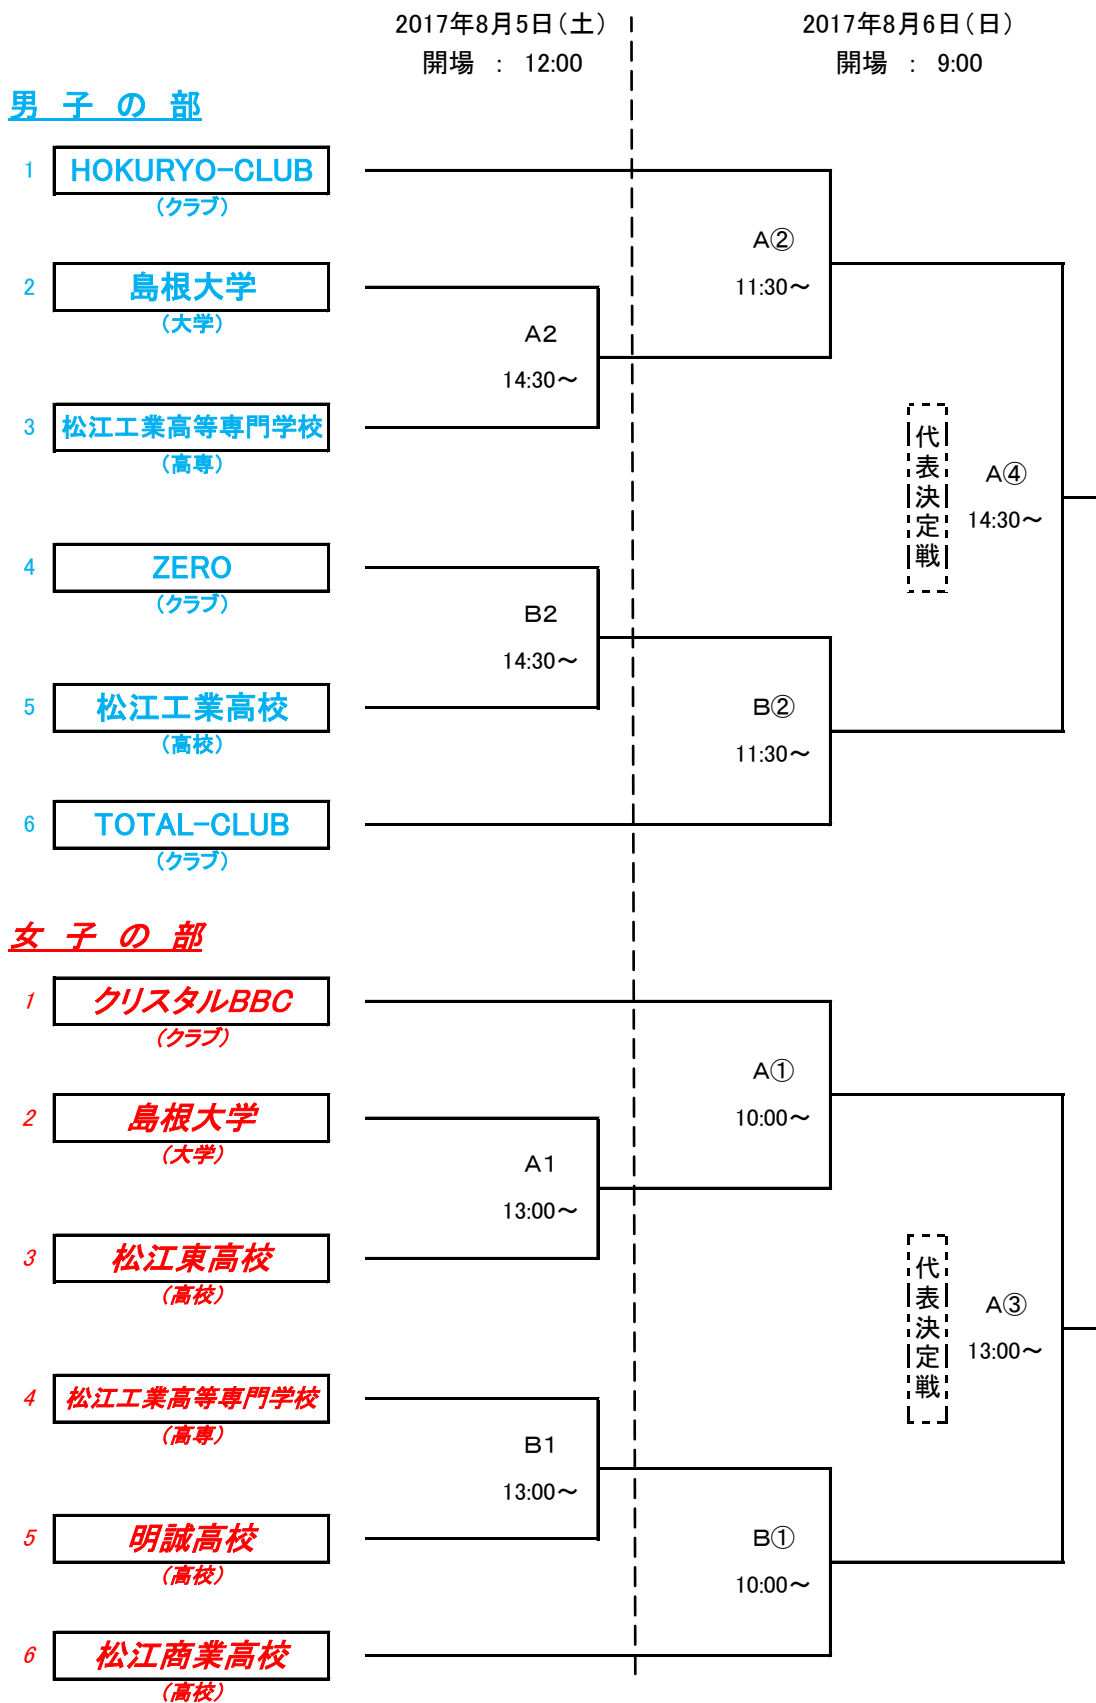

組 合 せ

会場：島根体育館

組合せ番号上位チームがユニホームの色は淡色、ベンチはTO席に向かって右側とする。
但し、ユニホームについてはその日の2試合目については両チームで話し合ってもよいこととする。