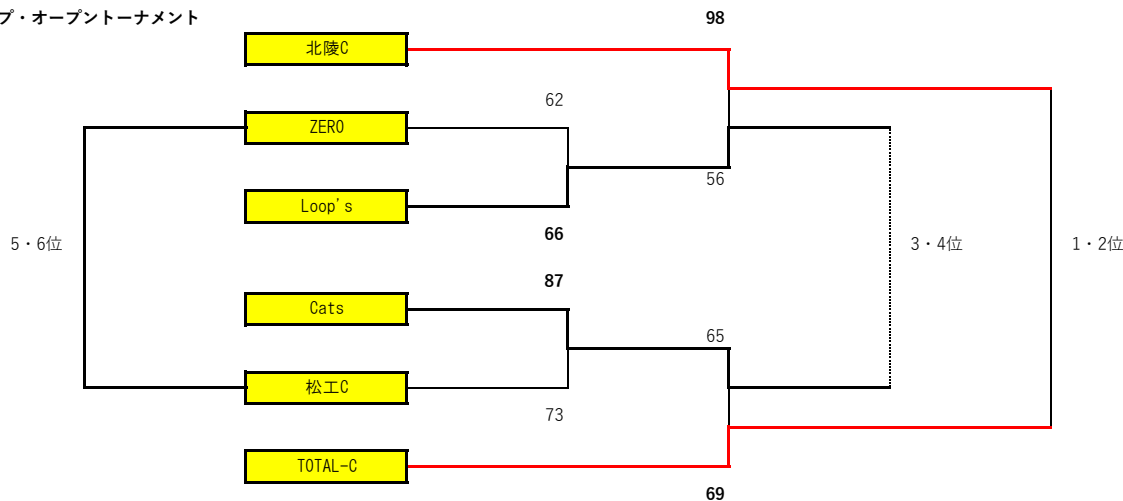

島根県社会人リーグ勝敗表

◎オープン男子・リーグ 11チーム

Iグループ リーグ戦：15ゲーム，後に順位決定トーナメント戦を実施。

チーム	北陵C	TOTAL-C	ZERO	Cats	松工C	Loop's	勝敗得点	順位
HOKURYO-CLUB		70-59 ○	82-65 ○	69-48 ○	103-57 ○	97-65 ○	10	1
TOTAL-CLUB	59-70 ●		112-81 ○	69-66 ○	20-0* ○	85-61 ○	9	2
Z E R O	65-82 ●	81-112 ●		58-74 ●	70-81 ●	69-79 ●	5	5
Cats	48-69 ●	66-69 ●	74-58 ○		104-98 ○	83-74 ○	8	3
松江工業クラブ	57-103 ●	*0-20 棄権	81-70 ○	98-104 ●		*0-20 棄権	4	6
Loop's	65-97 ●	61-85 ●	79-69 ○	74-83 ●	20-0* ○		7	4

IIグループ リーグ戦：10ゲーム x 2 (2ターン)

チーム	島根BW	松江シティ	ONE WIN	MASUDA	松江工専	勝敗得点(中間)	順位
島根ビッグウェーブ		●69-78 棄権*0-20	棄権*0-20 ○96-60	棄権*0-20 ○75-71	●62-91 2/17 (島) A1	6	
松江シティ	○78-69 ○20-0*		●58-74 ●44-83	●54-76 ●56-104	●58-74 ●51-69	10	
ONE WIN	○20-0* ●60-96	○74-58 ○83-44		●60-67 棄権*0-20	●64-73 ●60-76	10	
MASUDA	○20-0* ●71-75	○76-54 ○104-56	○67-60 ○20-0*		○60-57 ○68-59	15	
松江工専	○91-62 2/17 (島) A1	○74-58 ○69-51	○73-64 ○76-60	●57-60 ●59-68		12	

◎オープン女子・リーグ戦：3ゲーム x 2 (2ターン)

チーム	クリスタル	MASUDA	松江工専	勝敗得点(中間)	順位
クリスタルB B C		2/23 (益) A1 2/24 (益) A1	○77-69 ○80-71	4	
MASUDA	2/23 (益) A1 2/24 (益) A1		●57-59 ○64-53	3	
松江工専	●69-77 ●71-80	○59-57 ●53-64		5	

*総当たりリーグ戦の順位決定方法 [競技規則：D-チームの順位決定法に準じる]

- ①勝敗記録(ポイント)により決定する。【ポイントが大なるチームを上位とする】
  ・勝者=2点、敗者=1点、棄権・没収の敗者=0点
- ②全ゲームのポイントが2チーム以上で同じ場合、当該チーム間のポイントで順位を決定する。
- ③2チーム以上のチーム間でポイントが同じ場合は、次の順序で順位を決定する。
  - (1)当該チームの対戦での得失点差の大きい方
  - (2)当該チームの対戦での得点数の大きい方
  - (3)全ゲームでの得失点差の大きい方
  - (4)全ゲームでの得点数の大きい方

Iグループ・オープントーナメント

日程	会場	G①	G②	G③	G④
日	2月17日 ○島根体育館	①：10:00~ GAME:A 松江工専(男) vs 島根BW T.O ZERO / 松工C	②：11:30~ ZERO vs 松工C 松江工専(男) / 島根BW	③：13:00~ Loop's vs Cats 北陵C / TOTAL-C	④：14:30~ 北陵C vs TOTAL-C Loop's / Cats
土	2月23日 益田市民体育館(午後)	①：14:00~ GAME:A MASUDA(女) vs クリスタルB B C T.O MASUDA(男)			
日	2月24日 益田中学校体育館	①：10:00~ GAME クリスタルB B C vs MASUDA(女) T.O MASUDA(男)