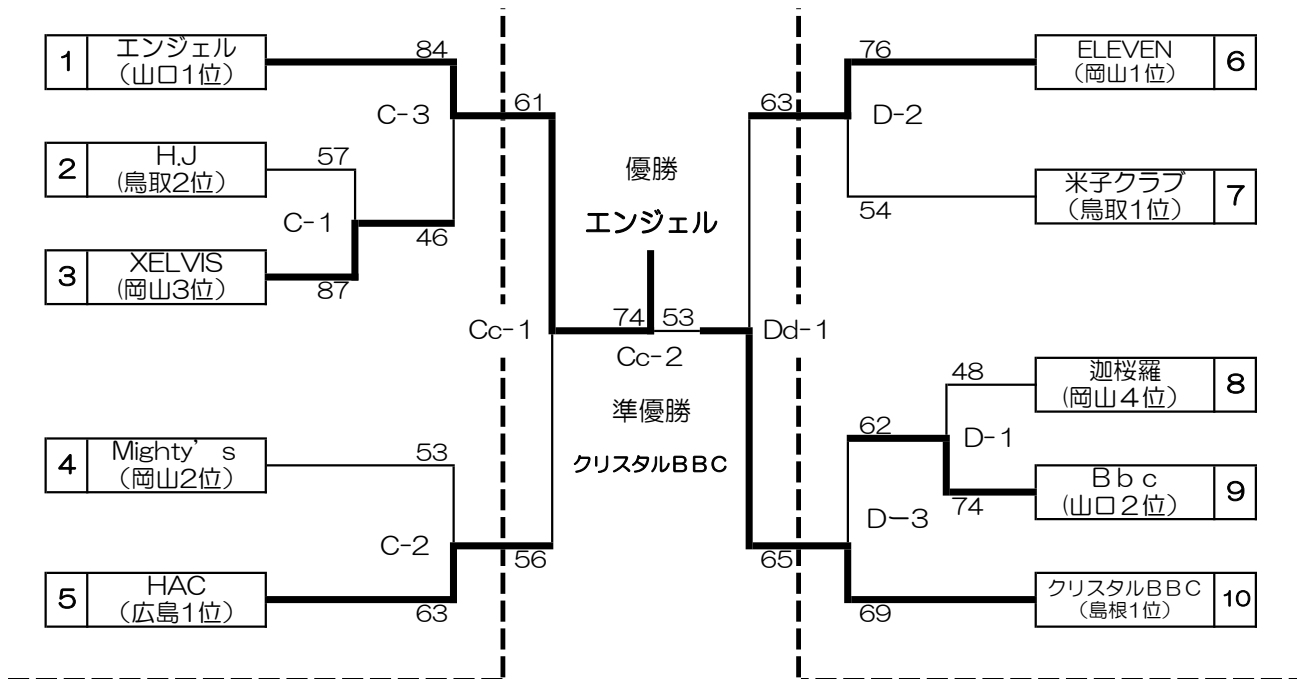

第1回 全日本社会人バスケットボール選手権大会 中国ブロック予選会組合せ

男子組合せ

女子組合せ

会場：シップアリーナ岡山 (岡山市北区)

試合時間

2月9日

1: 13:00~14:35

2: 14:35~16:10

3: 16:10~17:25

2月10日

1: 9:30~

2: 12:30~

☆ 男女とも優勝及び準優勝チームは、第1回全日本社会人バスケットボール選手権大会の権利と義務を有する。

期日：2019年3月16日(土)~18日(月)

会場：鳥取県鳥取市 コカ・コーラボトラーズジャパンスポーツパーク体育館 (鳥取県民体育館)
鳥取産業体育館 (16日、17日のみ)

第1回 全日本社会人バスケットボール選手権大会
中国ブロック予選会結果

平成31年2月10日(日)

(日時場所)

平成31年2月9日(土) 10日(日) ジップアリーナ岡山

【1日目】

男子

		A1				B1			
INFINITY	61	$\begin{pmatrix} 17 - 22 \\ 11 - 10 \\ 18 - 17 \\ 15 - 22 \end{pmatrix}$	71	LIARS	水工OB	76	$\begin{pmatrix} 23 - 16 \\ 15 - 18 \\ 15 - 16 \\ 16 - 19 \end{pmatrix}$	83	宇部レジェンド
						延長 7 - 14			
		A2				B2			
Triple Double Tottori	58	$\begin{pmatrix} 15 - 23 \\ 17 - 22 \\ 7 - 12 \\ 19 - 10 \end{pmatrix}$	67	山口クラブ	こどもかい	74	$\begin{pmatrix} 15 - 23 \\ 30 - 18 \\ 9 - 18 \\ 20 - 24 \end{pmatrix}$	83	ABF
		A3				B3			
ファイサンズ 岡山	103	$\begin{pmatrix} 25 - 12 \\ 21 - 14 \\ 31 - 16 \\ 26 - 16 \end{pmatrix}$	58	LIARS	HOKURYO-CLUB	77	$\begin{pmatrix} 18 - 15 \\ 19 - 16 \\ 22 - 16 \\ 18 - 16 \end{pmatrix}$	63	宇部レジェンド