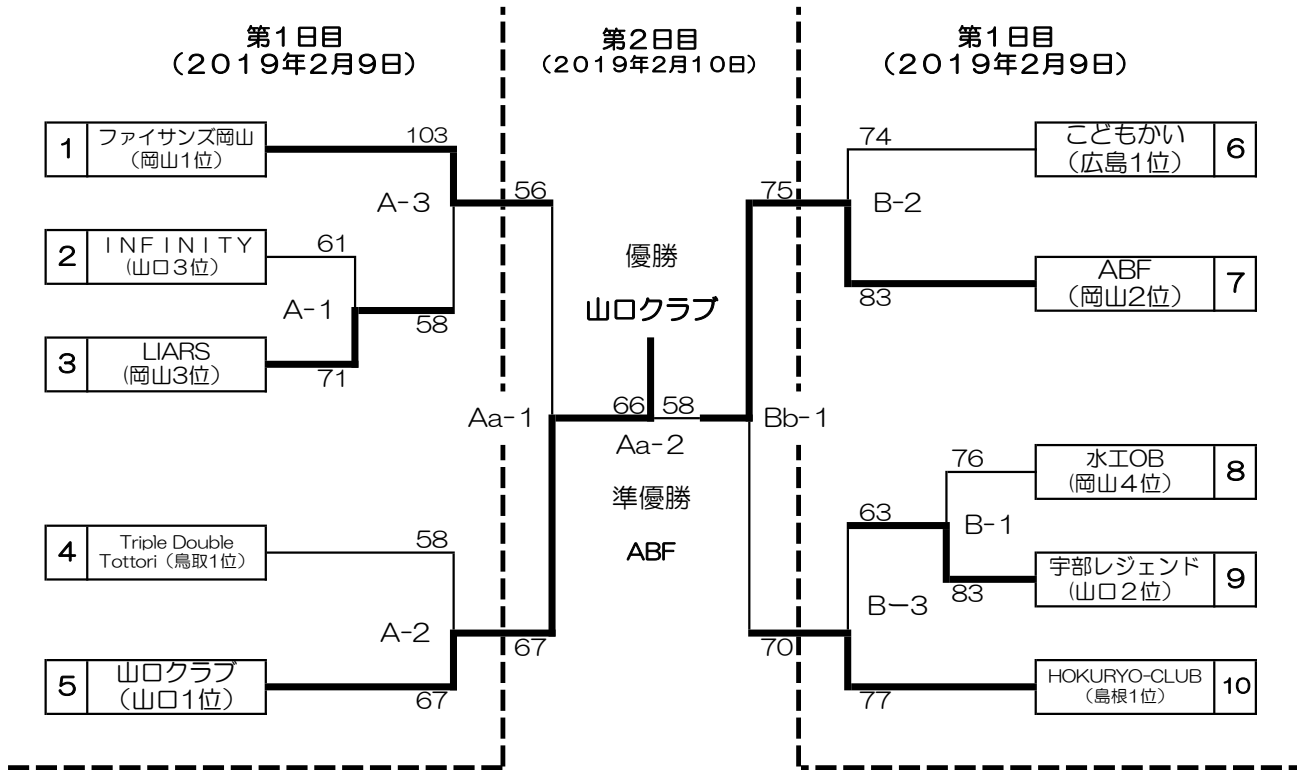

第1回 全日本社会人バスケットボール選手権大会 中国ブロック予選会組合せ

男子組合せ

女子組合せ

会場：シップアリーナ岡山 (岡山市北区)

試合時間

2月9日

1: 13:00~14:35

2: 14:35~16:10

3: 16:10~17:25

2月10日

1: 9:30~

2: 12:30~

☆ 男女とも優勝及び準優勝チームは、第1回全日本社会人バスケットボール選手権大会の権利と義務を有する。

期日：2019年3月16日(土)~18日(月)

会場：鳥取県鳥取市 コカ・コーラボトラーズジャパンスポーツパーク体育館 (鳥取県民体育館)
鳥取産業体育館 (16日、17日のみ)

第1回 全日本社会人バスケットボール選手権大会
中国ブロック予選会結果

平成31年2月10日(日)

(日時場所)

平成31年2月9日(土) 10日(日) ジップアリーナ岡山

【1日目】

男子

		A1				B1			
INFINITY	61	$\begin{pmatrix} 17 - 22 \\ 11 - 10 \\ 18 - 17 \\ 15 - 22 \end{pmatrix}$	71	LIARS	水工OB	76	$\begin{pmatrix} 23 - 16 \\ 15 - 18 \\ 15 - 16 \\ 16 - 19 \end{pmatrix}$	83	宇部レジェンド
						延長 7 - 14			
		A2				B2			
Triple Double Tottori	58	$\begin{pmatrix} 15 - 23 \\ 17 - 22 \\ 7 - 12 \\ 19 - 10 \end{pmatrix}$	67	山口クラブ	こどもかい	74	$\begin{pmatrix} 15 - 23 \\ 30 - 18 \\ 9 - 18 \\ 20 - 24 \end{pmatrix}$	83	ABF
		A3				B3			
ファイサンズ 岡山	103	$\begin{pmatrix} 25 - 12 \\ 21 - 14 \\ 31 - 16 \\ 26 - 16 \end{pmatrix}$	58	LIARS	HOKURYO-CLUB	77	$\begin{pmatrix} 18 - 15 \\ 19 - 16 \\ 22 - 16 \\ 18 - 16 \end{pmatrix}$	63	宇部レジェンド