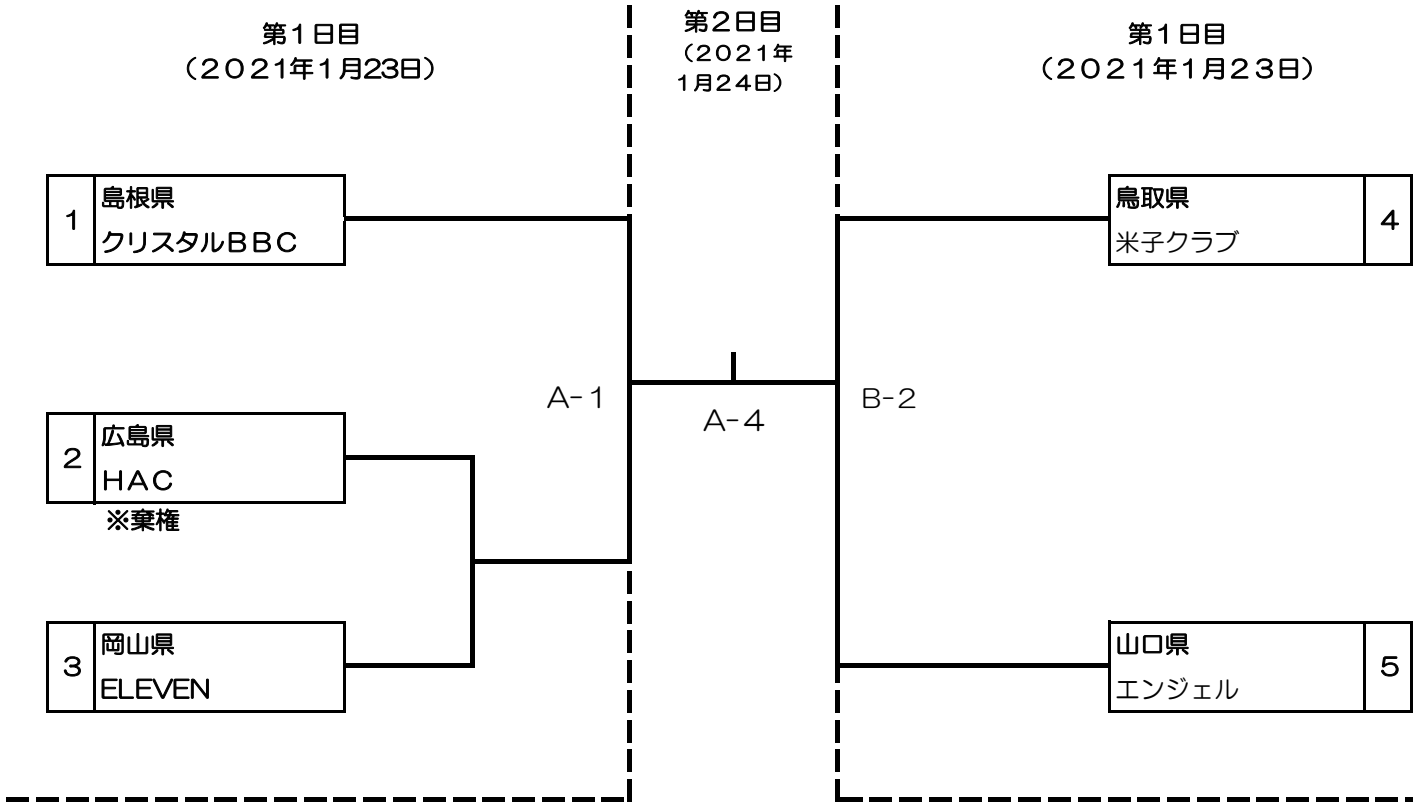

第3回 全日本社会人バスケットボール選手権大会 中国ブロック予選会組合せ

男子組合せ

試合時間

1月23日 (体育館開場予定 12時30分 会場準備終了後)

1: 14:00~

2: 15:00~

1月24日 (体育館開場 9時)

3: 10:30~

4: 13:00~

5: 14:00~

第3回 全日本社会人バスケットボール選手権大会 中国ブロック予選会組合せ

女子組合せ

試合時間

1月23日 (体育館開場予定 12時30分 会場準備終了後)

1: 14:00~

2: 15:00~

1月24日 (体育館開場 9時)

3: 10:30~

4: 13:00~

5: 14:00~