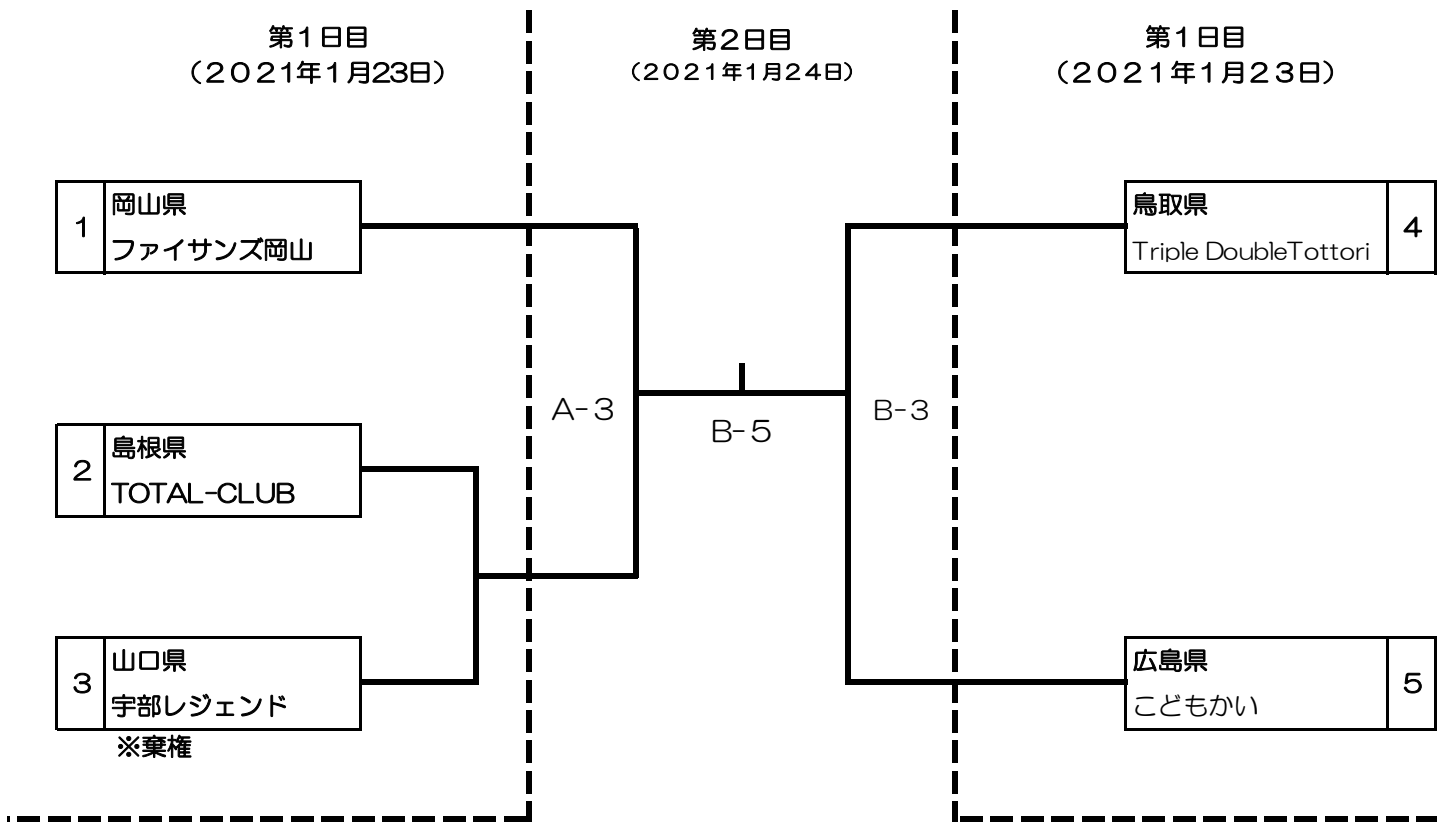

第3回 全日本社会人バスケットボール選手権大会 中国ブロック予選会組合せ

男子組合せ

試合時間

1月23日 (体育館開場予定 12時30分 会場準備終了後)

1: 14:00~

2: 15:00~

1月24日 (体育館開場 9時)

3: 10:30~

4: 13:00~

5: 14:00~

第3回 全日本社会人バスケットボール選手権大会 中国ブロック予選会組合せ

女子組合せ

試合時間

1月23日 (体育館開場予定 12時30分 会場準備終了後)

1: 14:00~

2: 15:00~

1月24日 (体育館開場 9時)

3: 10:30~

4: 13:00~

5: 14:00~