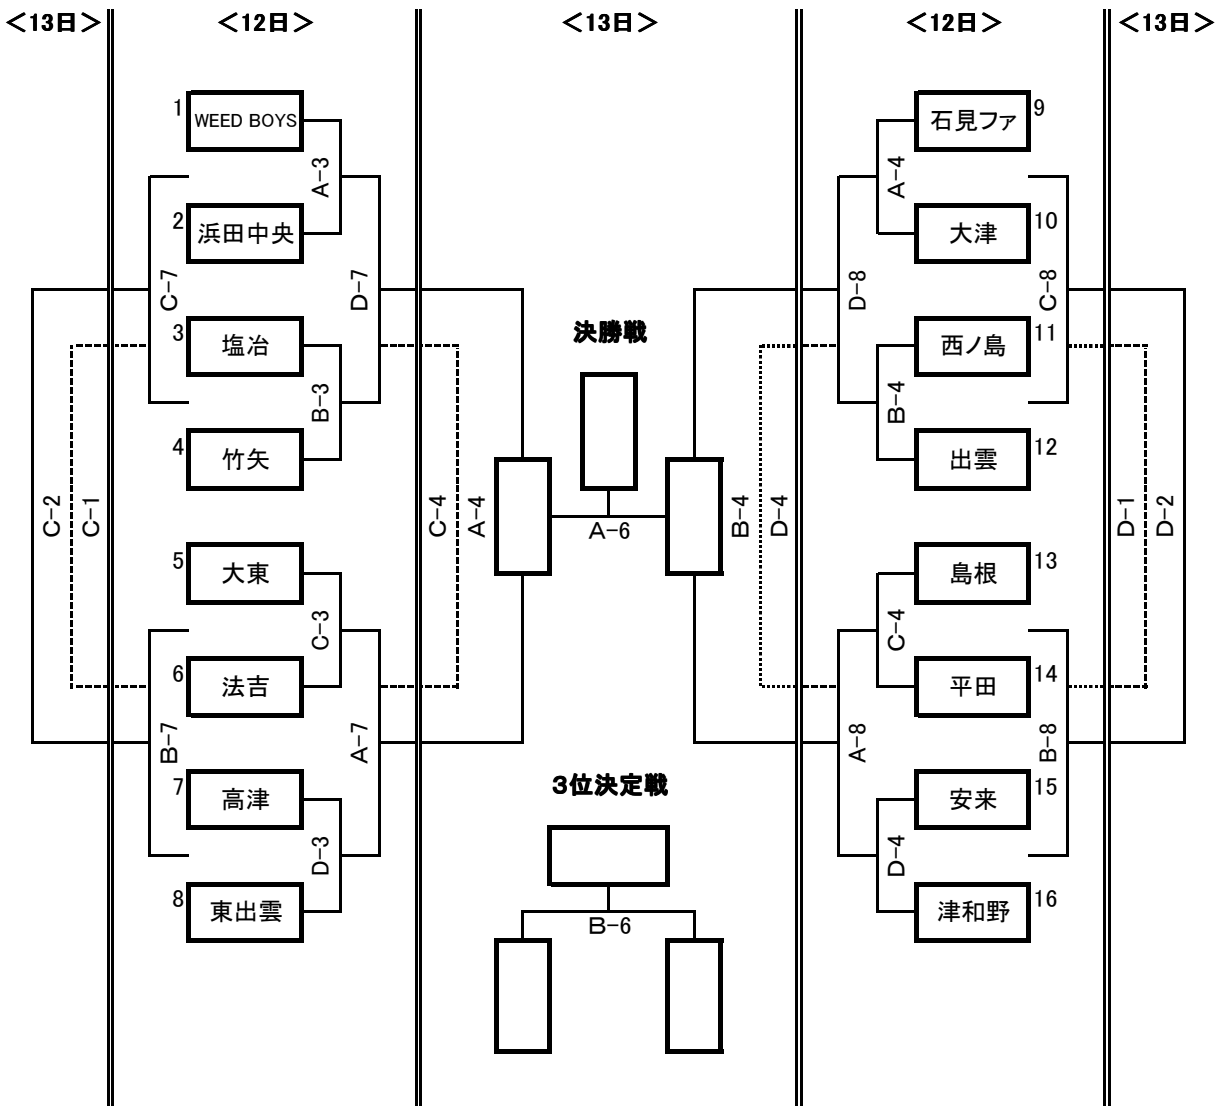

# 男子 組み合わせ表

**会場** A・B・C ⇒ 県立浜山体育館(カミアリーナ) メインアリーナ  
 D ⇒ 県立浜山体育館(カミアリーナ) サブアリーナ

**試合開始時刻**

**7月12日(土)**  
 ① → 9:00～      ② → 10:00～      ③ → 11:00～      ④ → 12:00～  
 開会式 13:00～

⑤ → 13:30～      ⑥ → 14:30～      ⑦ → 15:30～      ⑧ → 16:30～