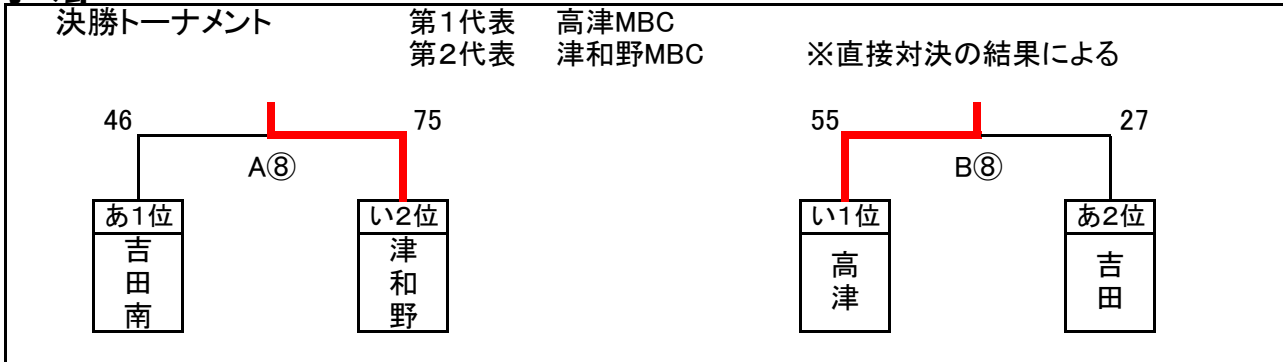

2015夏季県大会予選結果

男子の部

予選リーグ

女子の部

決勝トーナメント

第1代表 七尾ウイングス
第2代表 吉田MBC