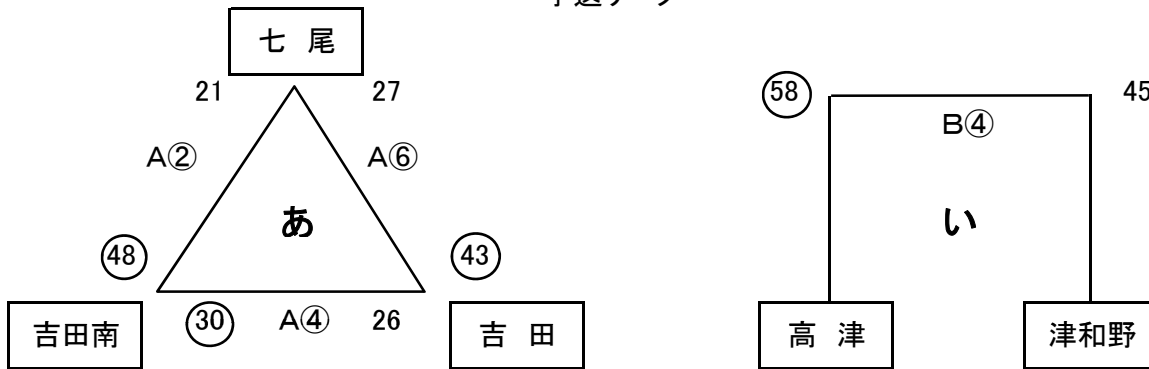

2015夏季県大会予選結果

男子の部

予選リーグ

女子の部

決勝トーナメント

第1代表 七尾ウイングス
第2代表 吉田MBC