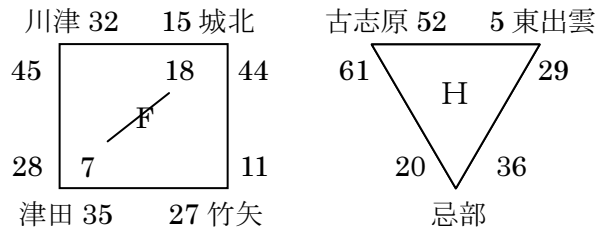

平成27年度 松江市予選結果

〈リンク予選〉 10月10日(土)

【男子】

会場：島根体育館ステージ側

- 1位 乃木
- 2位 古志原
- 3位 宍道
- 4位 古江

- 1位 雑賀中央
- 2位 川津
- 3位 東出雲
- 4位 城北

会場：島根体育館入り口側

- 1位 津田
- 2位 大庭
- 3位 竹矢
- 4位 母衣

- 1位 ちどり
- 2位 法吉
- 3位 島根

【女子】

会場：東出雲町体育館ステージ側

- 1位 法吉
- 2位 中央
- 3位 内中原
- 4位 古江

- 1位 乃木
- 2位 大庭
- 3位 宍道

会場：東出雲町体育館入り口側

- 1位 川津
- 2位 城北
- 3位 津田
- 4位 竹矢

- 1位 古志原
- 2位 忌部
- 3位 東出雲

〈順位決定戦〉 10月11日(日)

【男子】 会場：島根体育館

1位 乃木

【女子】 会場：東出雲町体育館

1位 古志原

◆ 2015 島根県ミニバスケットボール優勝大会松江市代表出場チーム

【男子】

- 1位 乃木スピリッツ
- 2位 雑賀中央レイカーズ
- 3位 ちどり男子ミニバスケットボールクラブ
- 4位 法吉ブレイブス
- 5位 津田ブラックパイNZ
- 6位 古志原ケイジャーズMBC
- 7位 川津MBC
- 8位 東出雲ダッシュスターズ