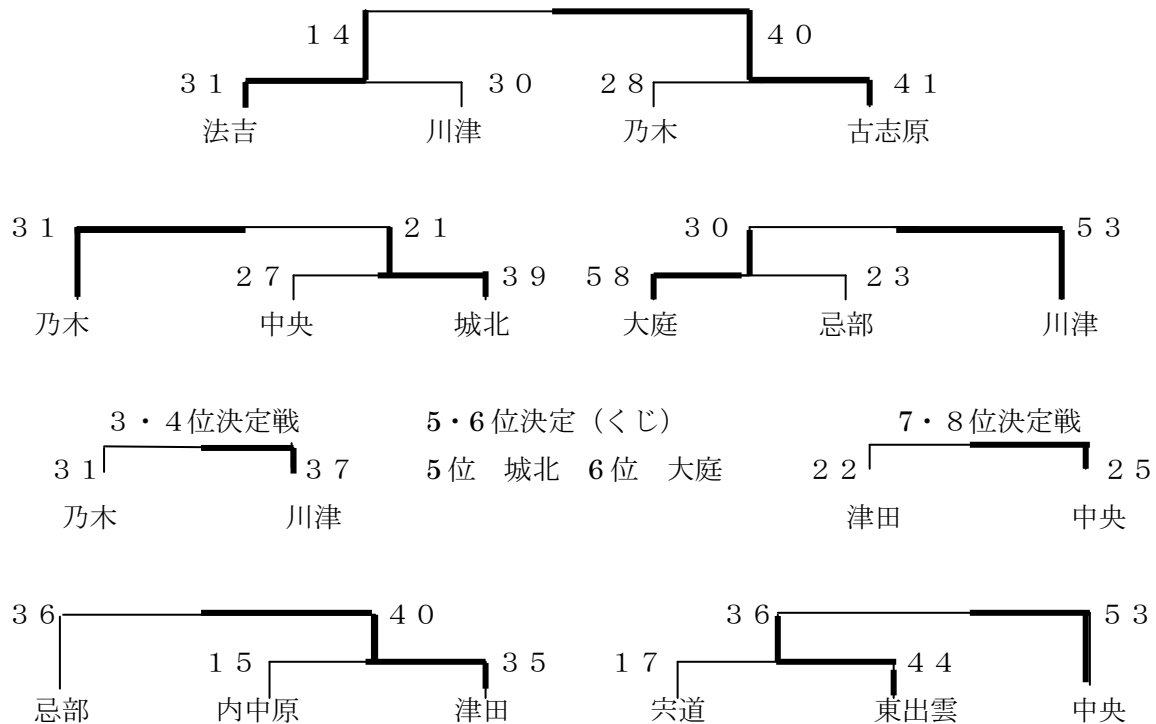

- 1位 ちどり
- 2位 法吉
- 3位 島根

【女子】

会場：東出雲町体育館ステージ側

- 1位 法吉
- 2位 中央
- 3位 内中原
- 4位 古江

- 1位 乃木
- 2位 大庭
- 3位 宍道

会場：東出雲町体育館入り口側

- 1位 川津
- 2位 城北
- 3位 津田
- 4位 竹矢

- 1位 古志原
- 2位 忌部
- 3位 東出雲

〈順位決定戦〉 10月11日(日)

【男子】 会場：島根体育館

1位 乃木

【女子】 会場：東出雲町体育館

1位 古志原

◆ 2015 島根県ミニバスケットボール優勝大会松江市代表出場チーム

【男子】

- 1位 乃木スピリッツ
- 2位 雑賀中央レイカーズ
- 3位 ちどり男子ミニバスケットボールクラブ
- 4位 法吉ブレイブス
- 5位 津田ブラックパイNZ
- 6位 古志原ケイジャーズMBC
- 7位 川津MBC
- 8位 東出雲ダッシュスターズ

【女子】

- 1位 古志原クリッパーズ
- 2位 法吉レインボーズ
- 3位 川津トータス
- 4位 乃木シューティングスターズ
- 5位 城北バーテックス
- 6位 大庭ブルーウィングス
- 7位 中央ヘルメス