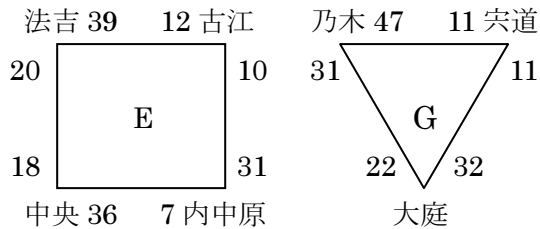

平成27年度 松江市予選結果

〈リンク予選〉 10月10日(土)

【男子】

会場：島根体育館ステージ側

- 1位 乃木
- 2位 古志原
- 3位 宍道
- 4位 古江

- 1位 雑賀中央
- 2位 川津
- 3位 東出雲
- 4位 城北

会場：島根体育館入り口側

- 1位 津田
- 2位 大庭
- 3位 竹矢
- 4位 母衣

- 1位 ちどり
- 2位 法吉
- 3位 島根

【女子】

会場：東出雲町体育館ステージ側

- 1位 法吉
- 2位 中央
- 3位 内中原
- 4位 古江

- 1位 乃木
- 2位 大庭
- 3位 宍道

会場：東出雲町体育館入り口側

- 1位 川津
- 2位 城北
- 3位 津田
- 4位 竹矢

- 1位 古志原
- 2位 忌部
- 3位 東出雲