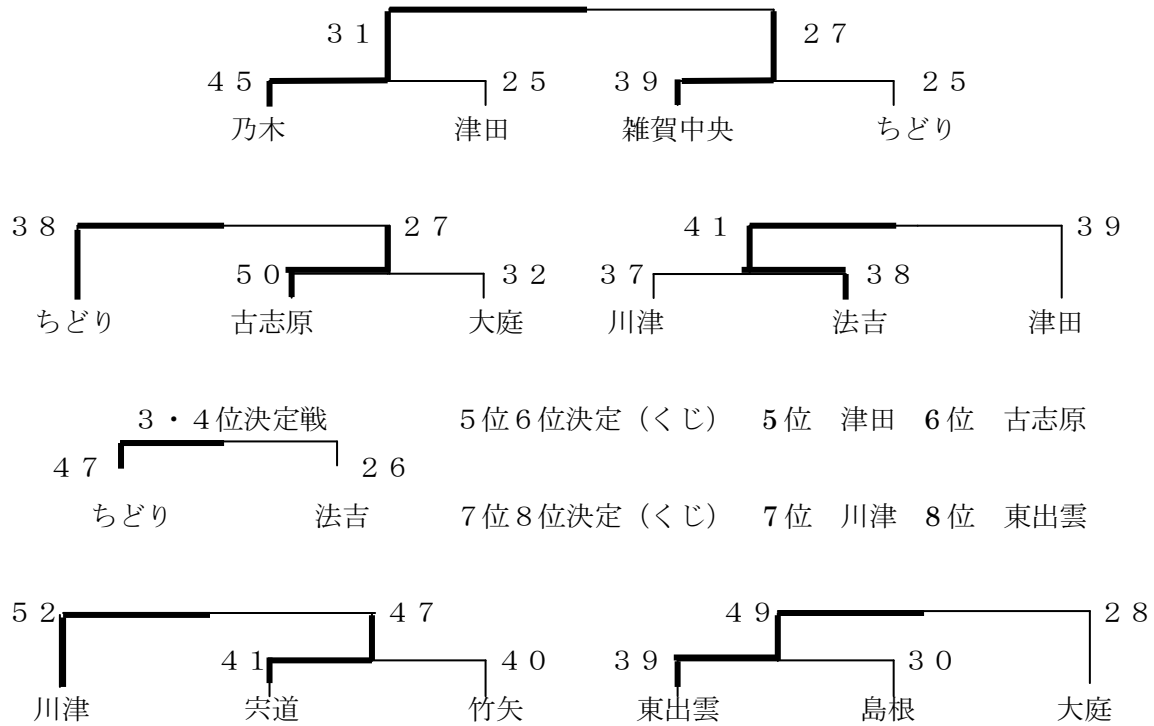

- 1位 ちどり
- 2位 法吉
- 3位 島根

【女子】

会場：東出雲町体育館ステージ側

- 1位 法吉
- 2位 中央
- 3位 内中原
- 4位 古江

- 1位 乃木
- 2位 大庭
- 3位 宍道

会場：東出雲町体育館入り口側

- 1位 川津
- 2位 城北
- 3位 津田
- 4位 竹矢

- 1位 古志原
- 2位 忌部
- 3位 東出雲

〈順位決定戦〉 10月11日(日)

【男子】 会場：島根体育館

1位 乃木

【女子】 会場：東出雲町体育館

1位 古志原

◆ 2015 島根県ミニバスケットボール優勝大会松江市代表出場チーム

【男子】

- 1位 乃木スピリッツ
- 2位 雑賀中央レイカーズ
- 3位 ちどり男子ミニバスケットボールクラブ
- 4位 法吉ブレイブス
- 5位 津田ブラックパイNZ
- 6位 古志原ケイジャーズMBC
- 7位 川津MBC
- 8位 東出雲ダッシュスターズ