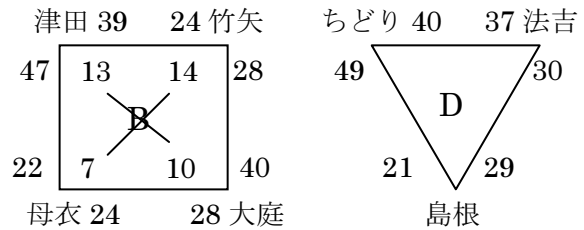

平成27年度 松江市予選結果

〈リンク予選〉 10月10日(土)

【男子】

会場：島根体育館ステージ側

- 1位 乃木
- 2位 古志原
- 3位 宍道
- 4位 古江

- 1位 雑賀中央
- 2位 川津
- 3位 東出雲
- 4位 城北

会場：島根体育館入り口側

- 1位 津田
- 2位 大庭
- 3位 竹矢
- 4位 母衣

- 1位 ちどり
- 2位 法吉
- 3位 島根

【女子】

会場：東出雲町体育館ステージ側

- 1位 法吉
- 2位 中央
- 3位 内中原
- 4位 古江

- 1位 乃木
- 2位 大庭
- 3位 宍道

会場：東出雲町体育館入り口側

- 1位 川津
- 2位 城北
- 3位 津田
- 4位 竹矢

- 1位 古志原
- 2位 忌部
- 3位 東出雲