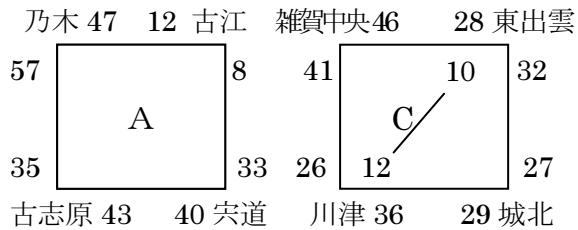

平成27年度 松江市予選結果

〈リンク予選〉 10月10日(土)

【男子】

会場：島根体育館ステージ側

- 1位 乃木
- 2位 古志原
- 3位 宍道
- 4位 古江

- 1位 雑賀中央
- 2位 川津
- 3位 東出雲
- 4位 城北

会場：島根体育館入り口側

- 1位 津田
- 2位 大庭
- 3位 竹矢
- 4位 母衣

- 1位 ちどり
- 2位 法吉
- 3位 島根

【女子】

会場：東出雲町体育館ステージ側

- 1位 法吉
- 2位 中央
- 3位 内中原
- 4位 古江

- 1位 乃木
- 2位 大庭
- 3位 宍道

会場：東出雲町体育館入り口側

- 1位 川津
- 2位 城北
- 3位 津田
- 4位 竹矢

- 1位 古志原
- 2位 忌部
- 3位 東出雲