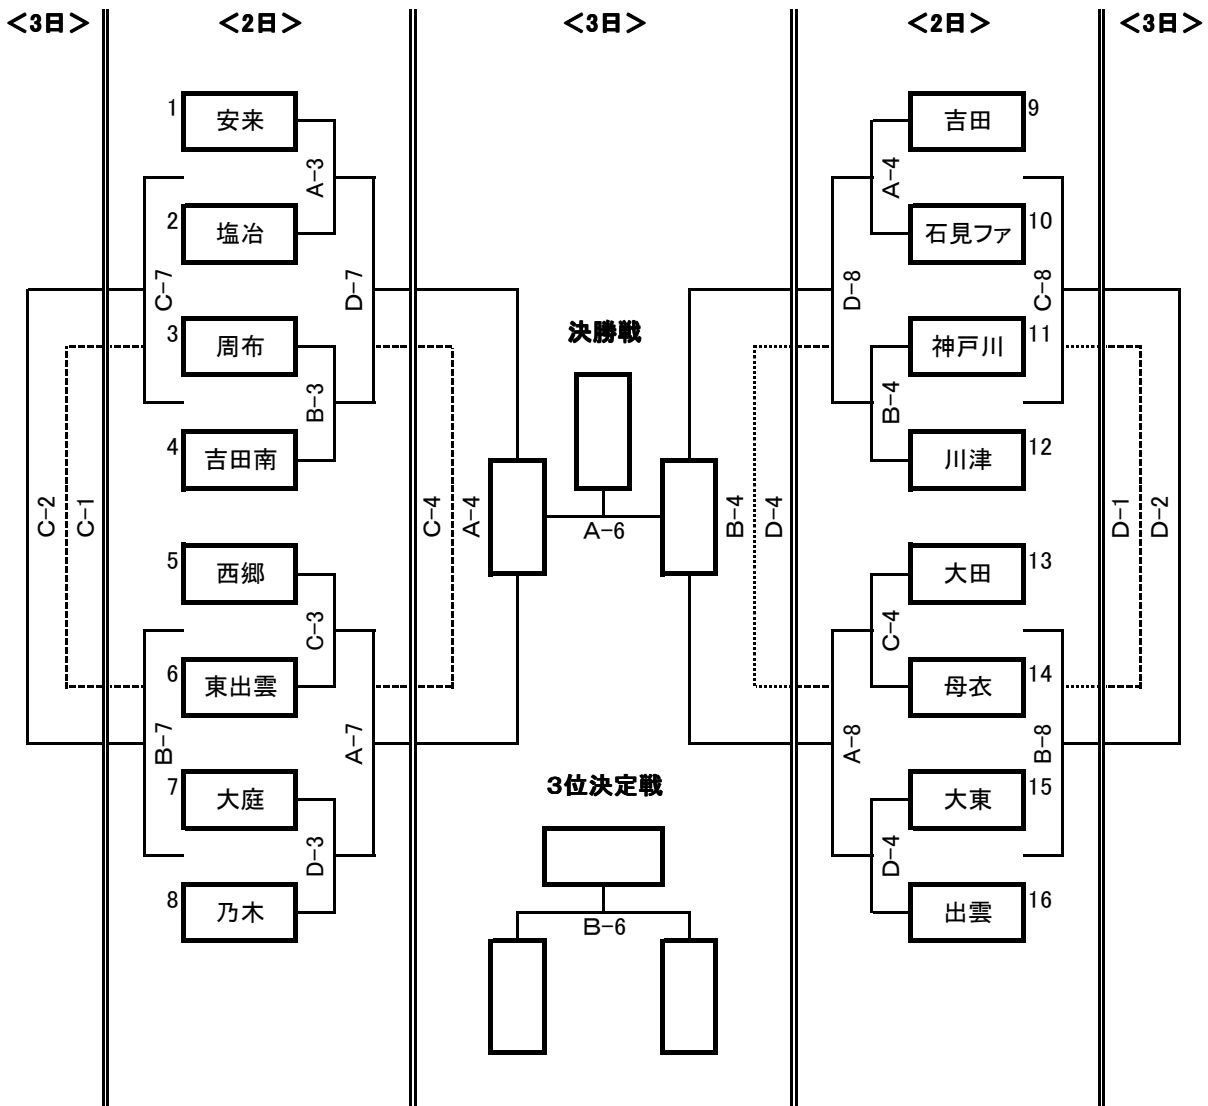

# 男子 組み合わせ 表

**会場** A・B・C ⇒ 県立浜山体育館(カミアリーナ) メインアリーナ  
 D ⇒ 県立浜山体育館(カミアリーナ) サブアリーナ

**試合開始時刻**

**7月2日(土)**

① → 9:00～      ② → 10:00～      ③ → 11:00～      ④ → 12:00～

開会式 13:00～

⑤ → 13:30～      ⑥ → 14:30～      ⑦ → 15:30～      ⑧ → 16:30～