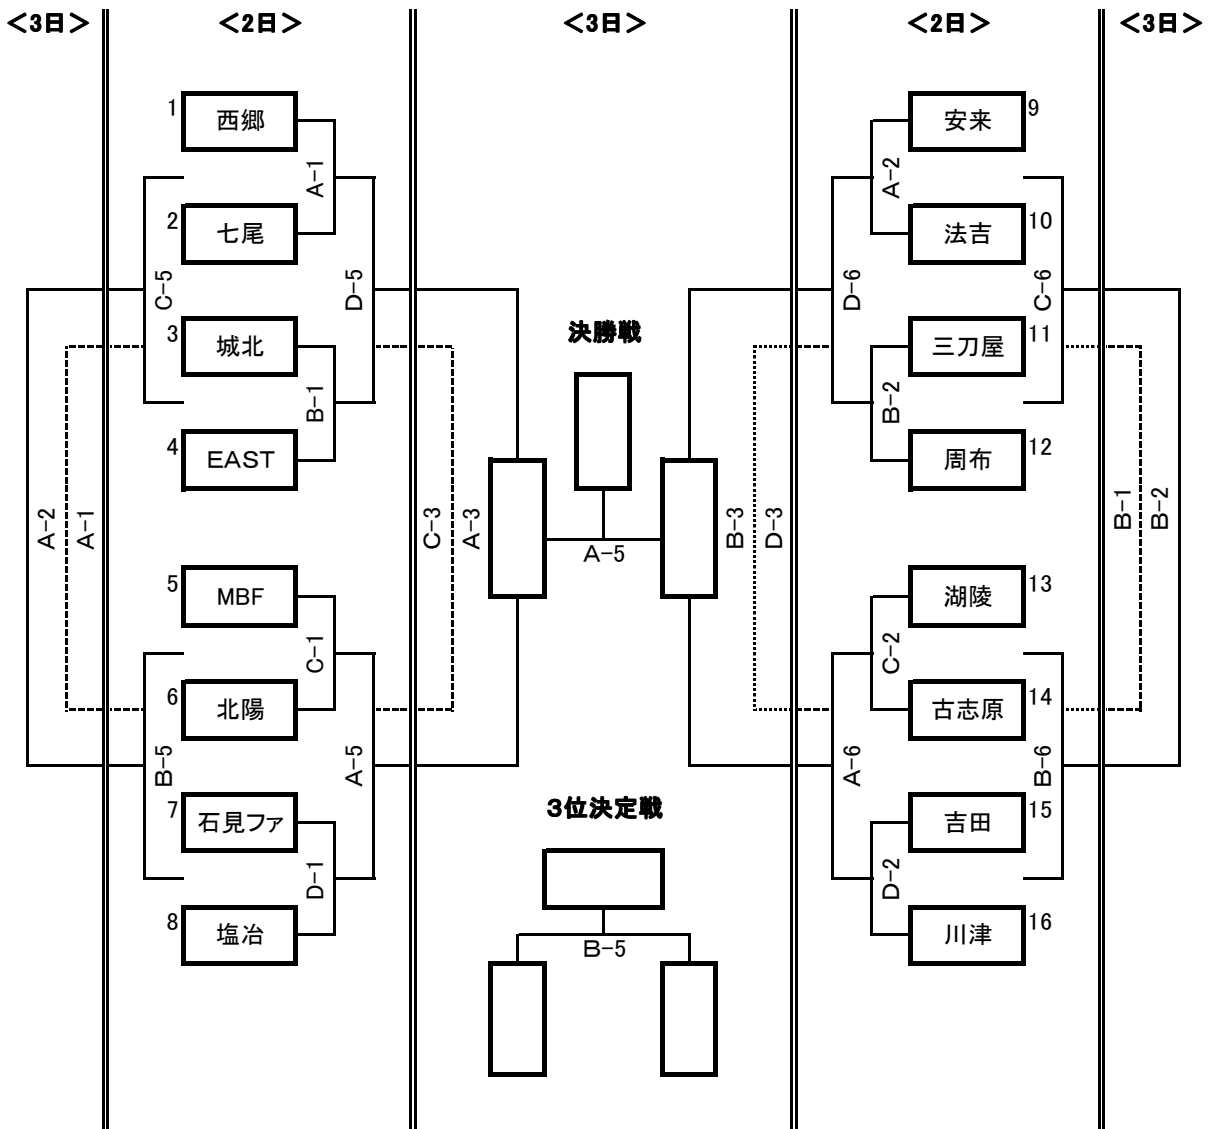

女子 組み合わせ 表

会 場 A・B・C ⇒ 県立浜山体育館(カミアリーナ) メインアリーナ
 D ⇒ 県立浜山体育館(カミアリーナ) サブアリーナ

試合開始時刻

7月2日(土)

①→ 9:00～ ②→ 10:00～ ③→ 11:00～ ④→ 12:00～
 開会式 13:00～

⑤→ 13:30～ ⑥→ 14:30～ ⑦→ 15:30～ ⑧→ 16:30～

7月3日(日)

①→ 9:00～ ②→ 10:00～ ③→ 11:00～ ④→ 12:00～
 ⑤→ 13:00～ ⑥→ 14:00～ 閉会式 15:15～