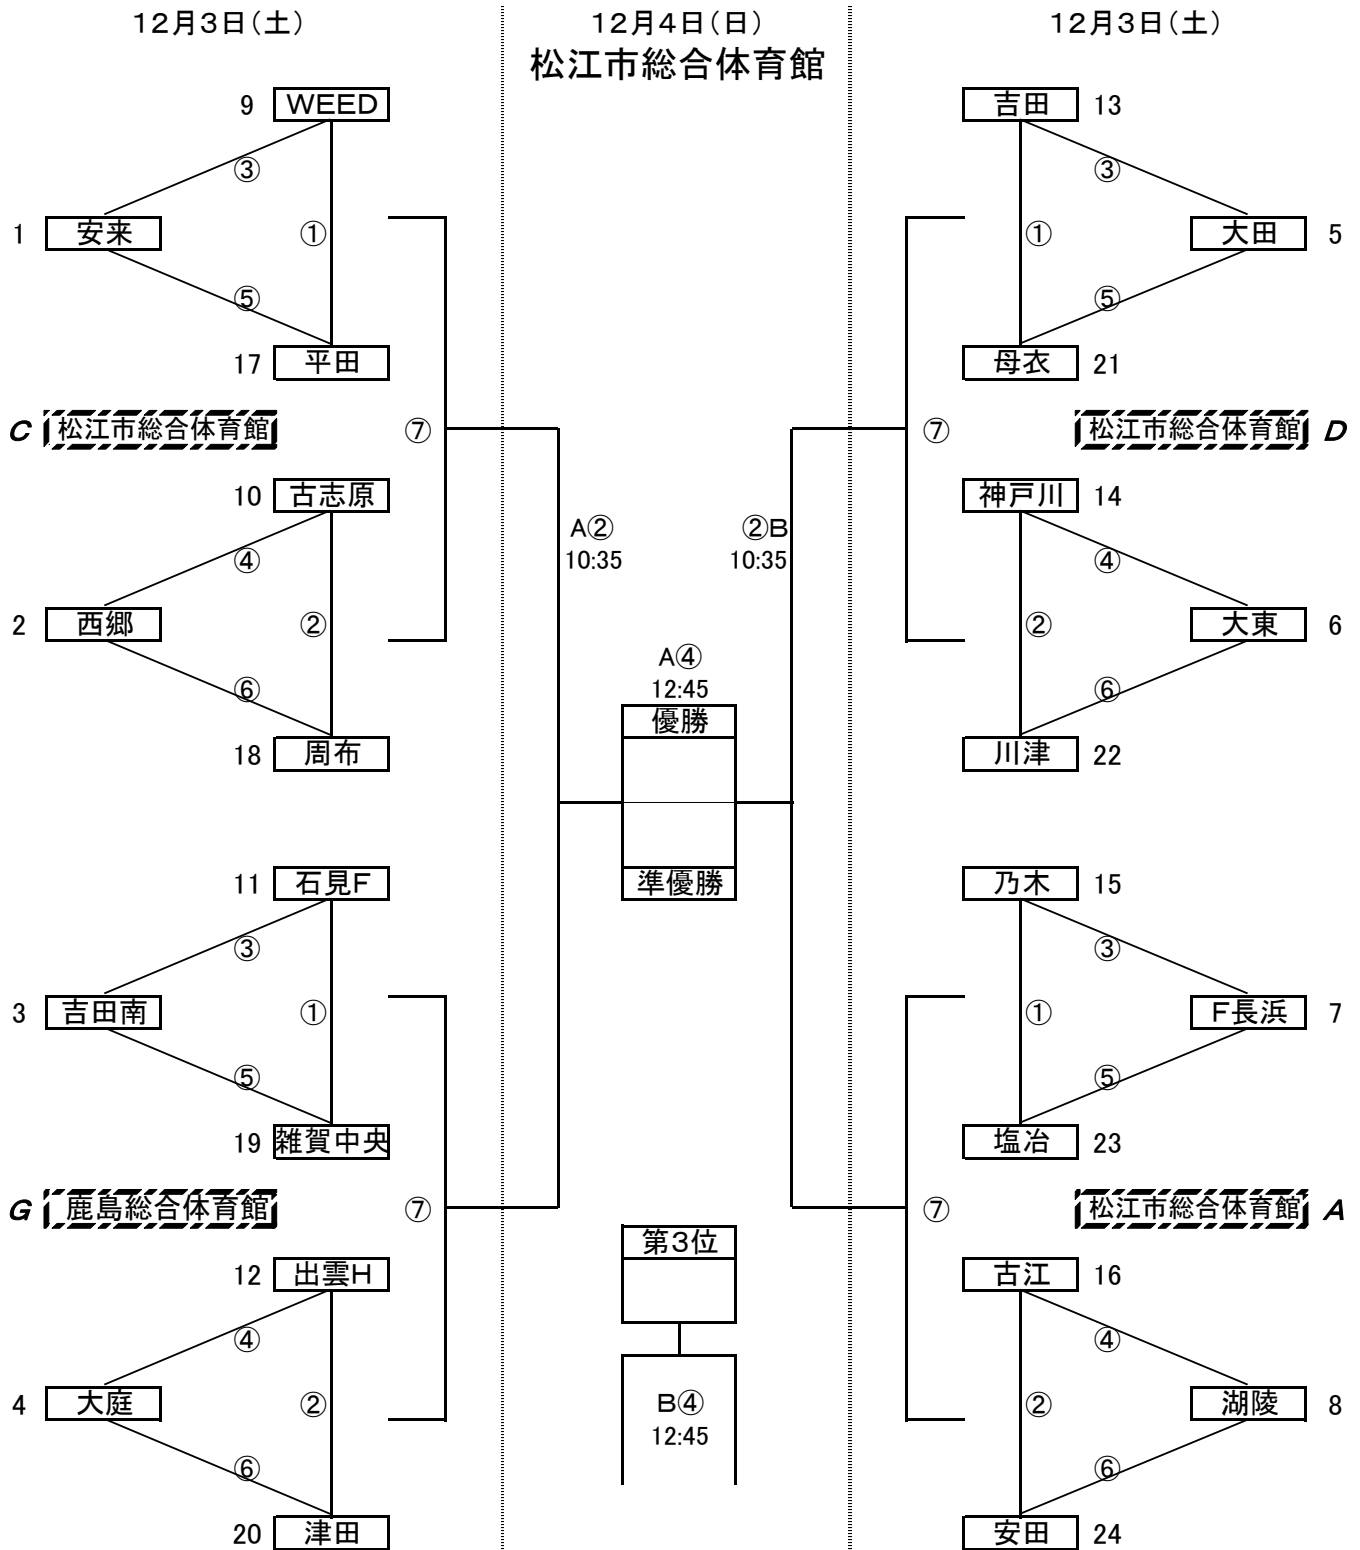

第 43 回 島根県ミニバスケットボール大会

《男子の部》

試合時刻
開会式
応援等

①9:30   ②10:35   ③11:40   ④12:45   ⑤13:50   ⑥14:55   ⑦16:00

松江市総合体育館会場のみ行います。この会場のチームが参加してください。
各コートとも鳴り物の応援はご遠慮ください。