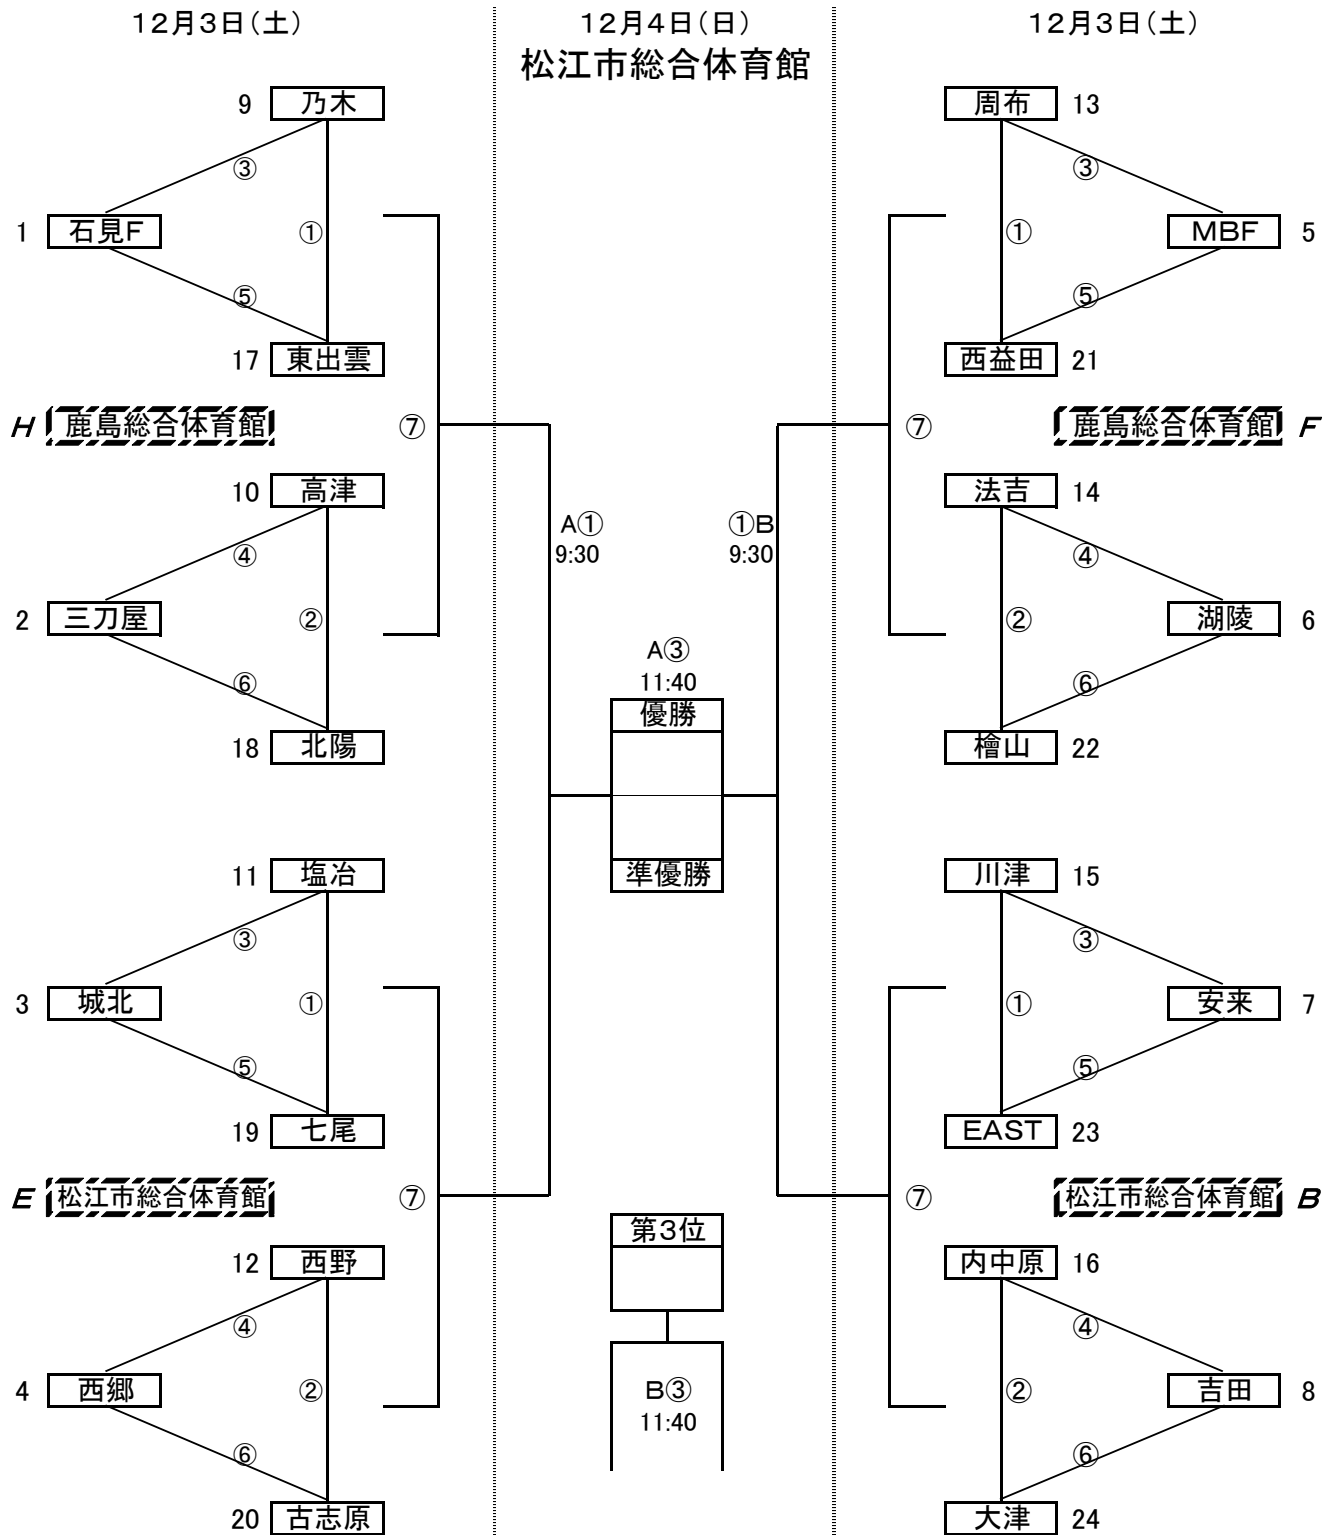

第 43 回 島根県ミニバスケットボール大会

《女子の部》

試合時刻 ①9:30 ②10:35 ③11:40 ④12:45 ⑤13:50 ⑥14:55 ⑦16:00
開会式 松江市総合体育館会場のみ行います。 この会場のチームが参加してください。
応援等 各コートとも鳴り物の応援はご遠慮ください。