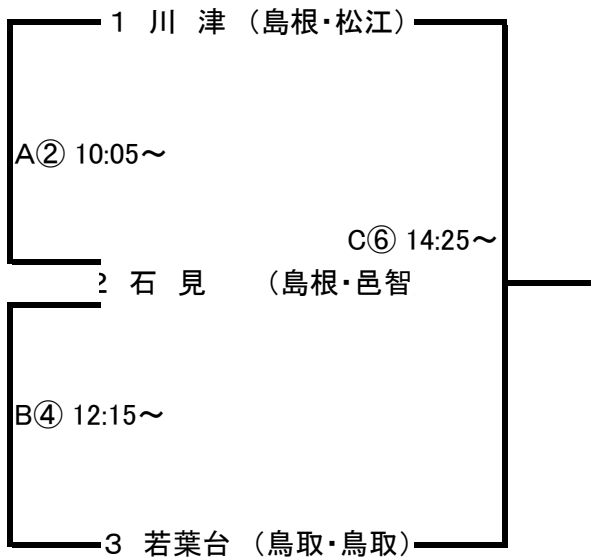

第11回 菅公カップ ミニバスケットボール交歓大会《組み合わせ表》

女子の部

〔会場〕 松江市総合体育館 メインアリーナ A・B・Cコート
 サブアリーナ Dコート

開会式	8:30～
試合開始	9:00～
閉会式	17:00～

【Aブロック】

【Bブロック】

【Cブロック】

【Dブロック】