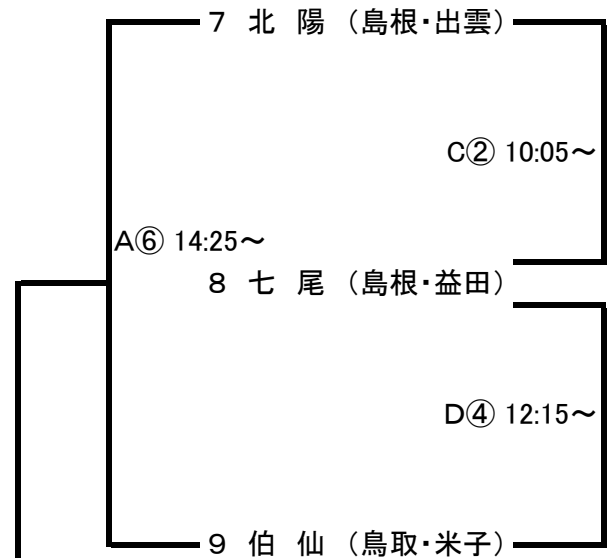

第11回 菅公カップ ミニバスケットボール交歓大会《組み合わせ表》

女子の部

〔会場〕 松江市総合体育館 メインアリーナ A・B・Cコート
 サブアリーナ Dコート

開会式	8:30～
試合開始	9:00～
閉会式	17:00～

【Aブロック】

【Bブロック】

【Cブロック】

【Dブロック】