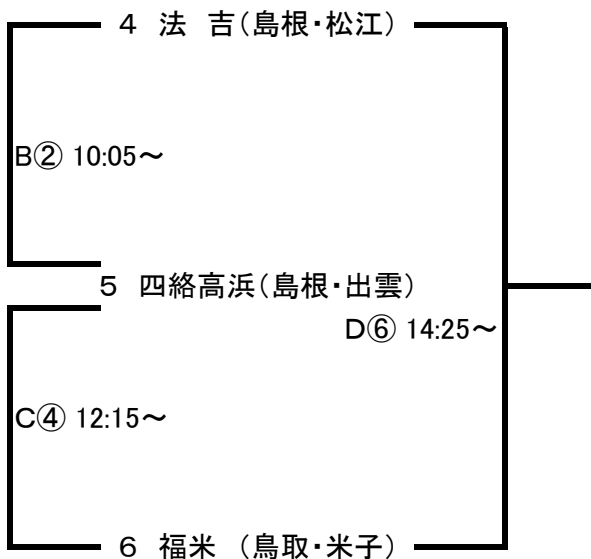

第11回 菅公カップ ミニバスケットボール交歓大会《組み合わせ表》

女子の部

〔会場〕 松江市総合体育館 メインアリーナ A・B・Cコート
 サブアリーナ Dコート

開会式	8:30～
試合開始	9:00～
閉会式	17:00～

【Aブロック】

【Bブロック】

【Cブロック】

【Dブロック】