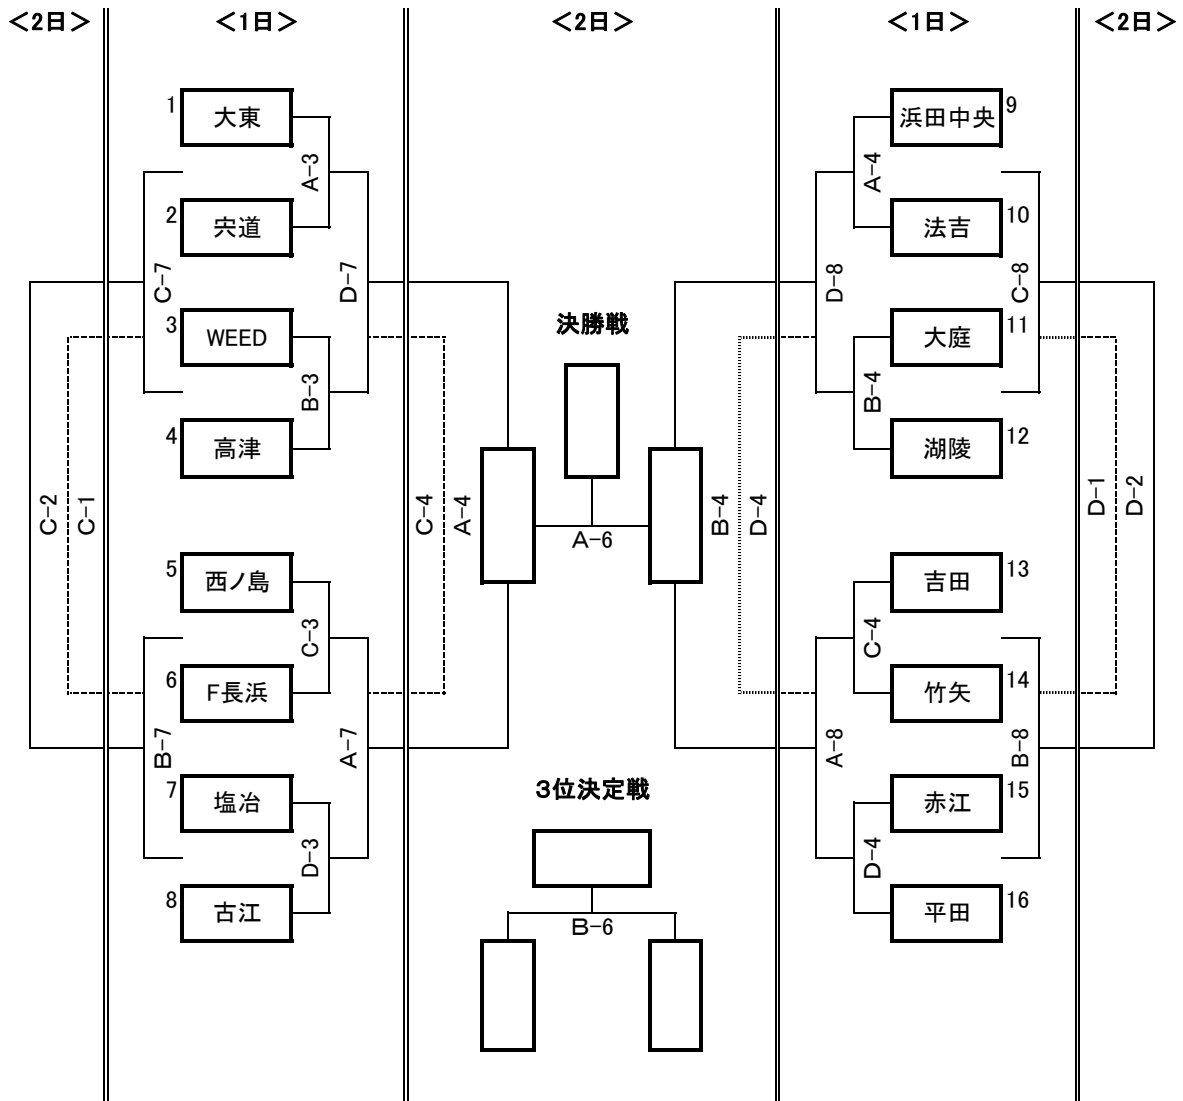

男子 組み合わせ 表

会 場 A・B・C ⇒ 県立浜山体育館(カミアリーナ) メインアリーナ
 D ⇒ 県立浜山体育館(カミアリーナ) サブアリーナ

試合開始時刻

7月1日(土)
 ①→ 9:00～ ②→ 10:00～ ③→ 11:00～ ④→ 12:00～
 開会式 13:00～

⑤→ 13:30～ ⑥→ 14:30～ ⑦→ 15:30～ ⑧→ 16:30～

7月2日(日)
 ①→ 9:00～ ②→ 10:00～ ③→ 11:00～ ④→ 12:00～
 ⑤→ 13:00～ ⑥→ 14:00～ 閉会式 15:15～