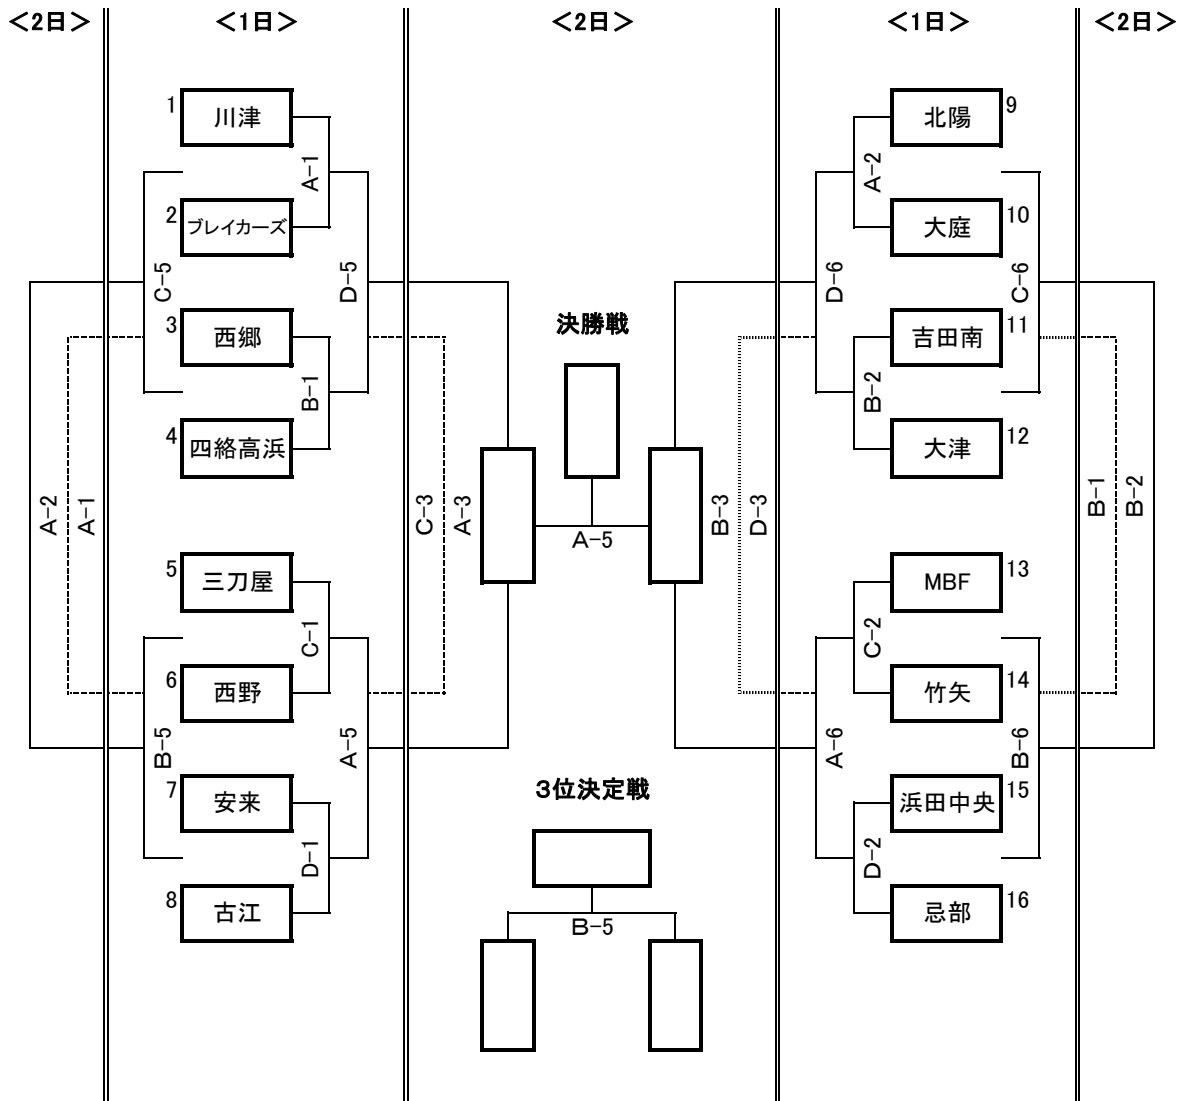

女子 組み合わせ 表

会 場 A・B・C ⇒ 県立浜山体育館(カミアリーナ) メインアリーナ
 D ⇒ 県立浜山体育館(カミアリーナ) サブアリーナ

試合開始時刻

7月1日(土)
 ① → 9:00～ ② → 10:00～ ③ → 11:00～ ④ → 12:00～
 開会式 13:00～

⑤ → 13:30～ ⑥ → 14:30～ ⑦ → 15:30～ ⑧ → 16:30～

7月2日(日)
 ① → 9:00～ ② → 10:00～ ③ → 11:00～ ④ → 12:00～
 ⑤ → 13:00～ ⑥ → 14:00～ 閉会式 15:15～