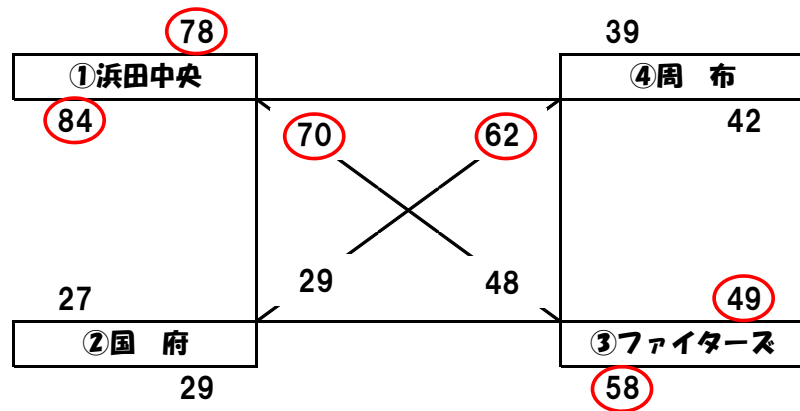

【男子】

【女子】

【男子】

第1代表 : 浜田中央MBC

第2代表 : 石見ファイターズ

【女子】

第1代表 : 周布ミニバスケットボールクラブ