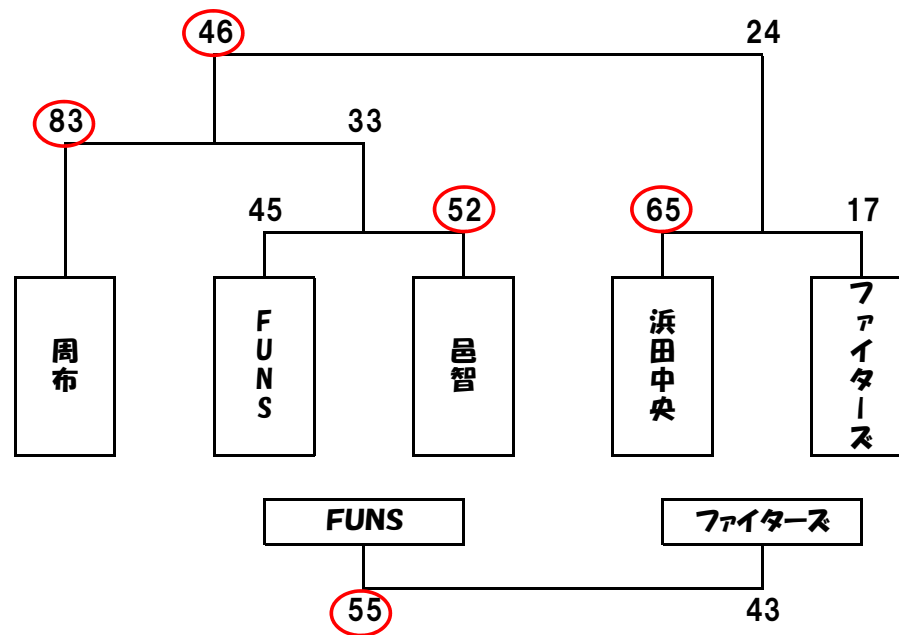

【男子】

【女子】

【男子】

第1代表 : 浜田中央MBC

第2代表 : 石見ファイターズ

【女子】

第1代表 : 周布ミニバスケットボールクラブ