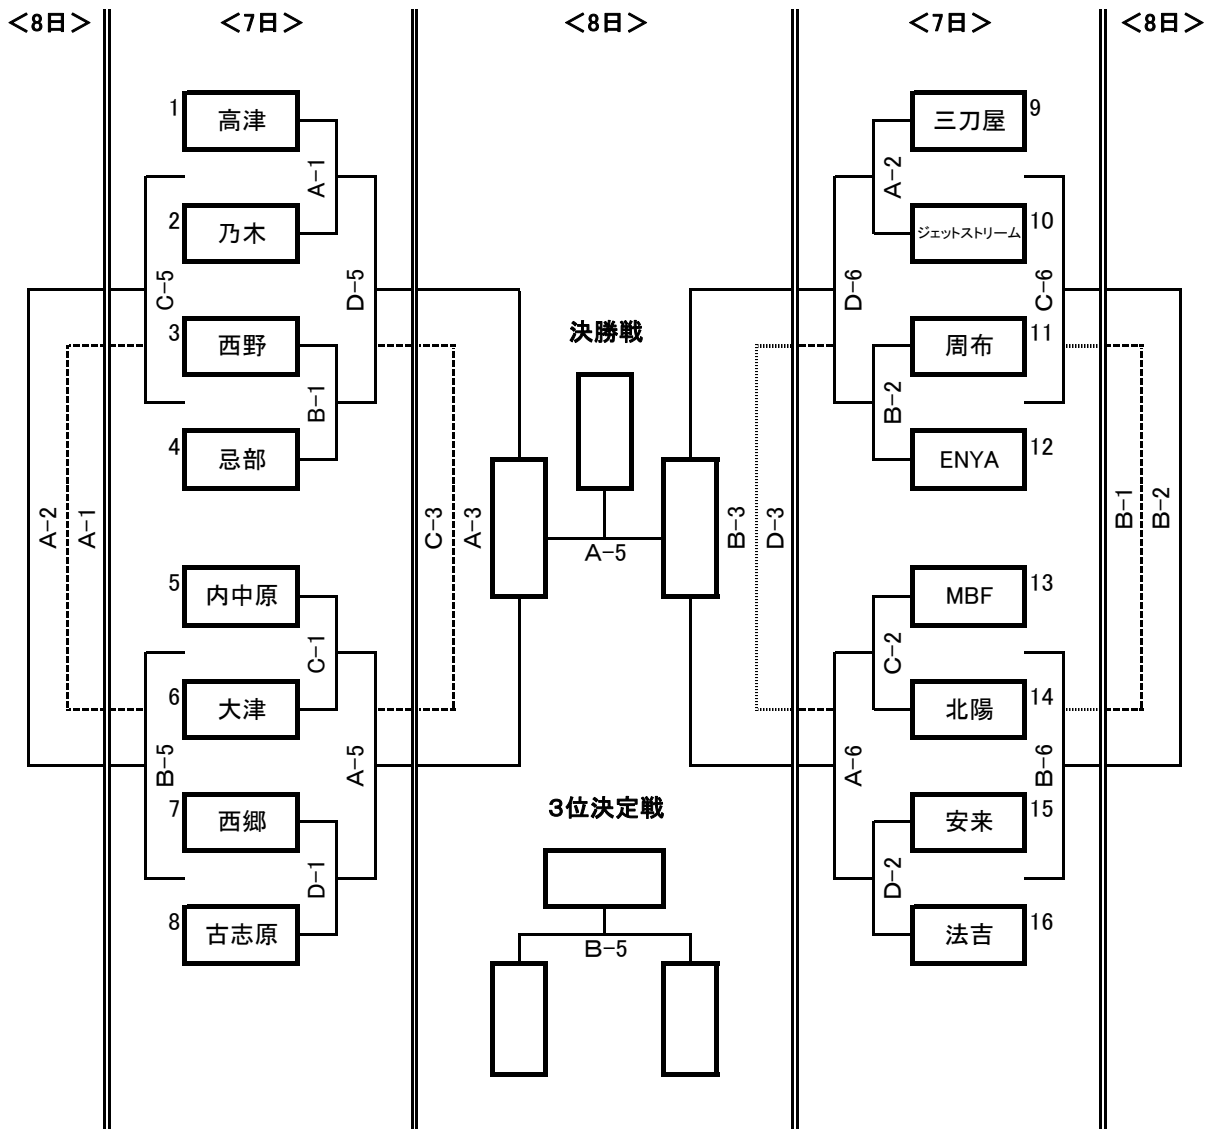

女子 組み合わせ 表

会 場 A・B・C ⇒ 県立浜山体育館(カミアリーナ) メインアリーナ
 D ⇒ 県立浜山体育館(カミアリーナ) サブアリーナ

試合開始時刻

7月7日(土)
 ①→ 9:00～ ②→ 10:00～ ③→ 11:00～ ④→ 12:00～
 開会式 13:00～

⑤→ 13:30～ ⑥→ 14:30～ ⑦→ 15:30～ ⑧→ 16:30～

7月8日(日)
 ①→ 9:00～ ②→ 10:00～ ③→ 11:00～ ④→ 12:00～
 ⑤→ 13:00～ ⑥→ 14:00～ 閉会式 15:15～