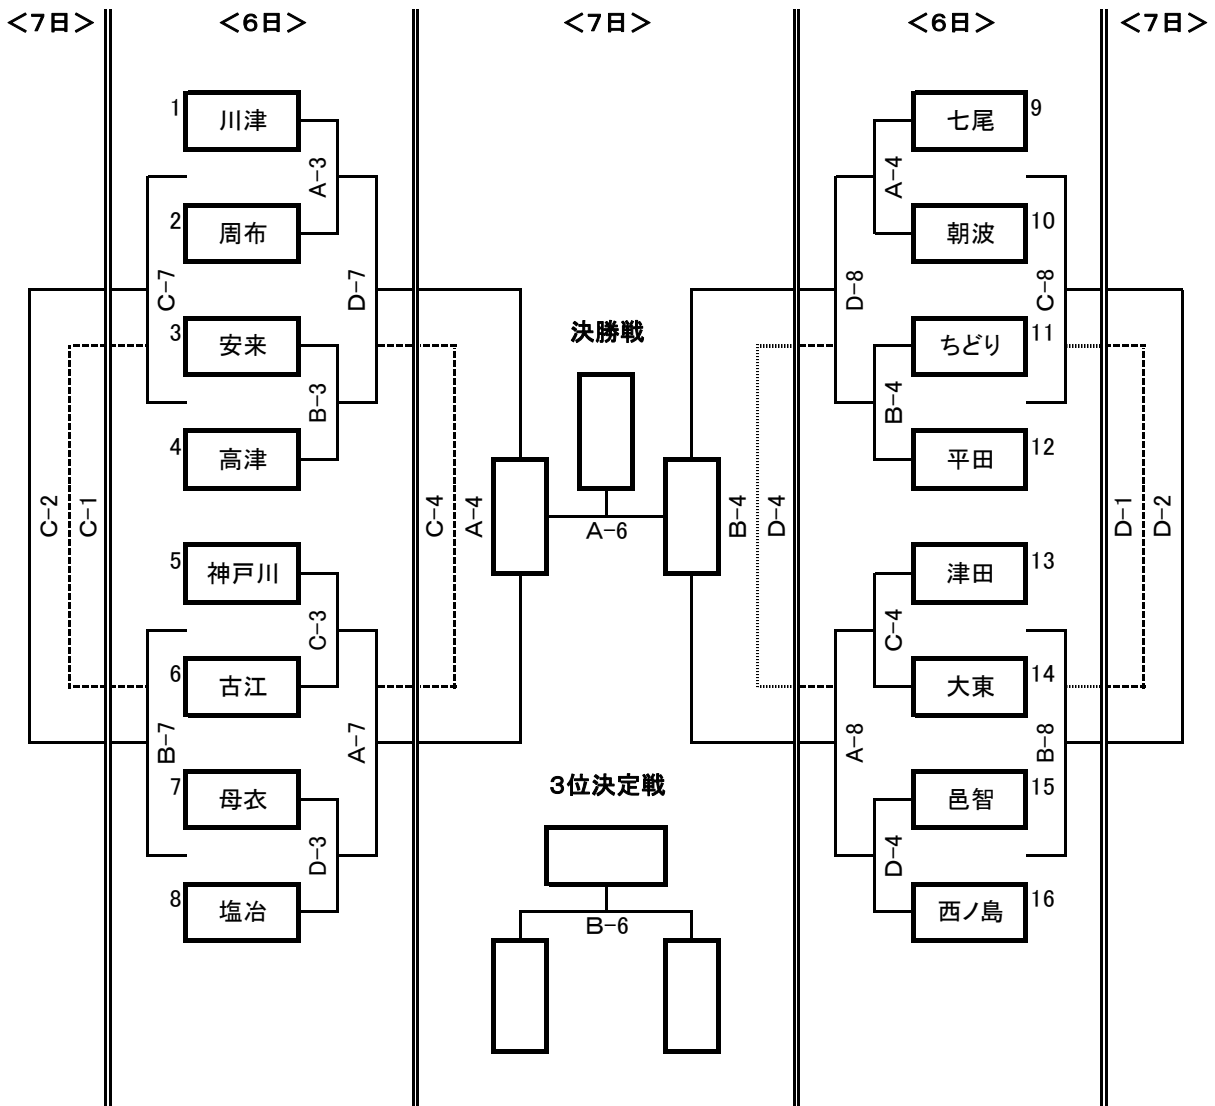

# 男子 組み合わせ 表

**会 場**    A・B・C    ⇒    県立浜山体育館(カミアリーナ) メインアリーナ  
               D            ⇒    県立浜山体育館(カミアリーナ) サブアリーナ

**試合開始時刻**    **7月6日(土)**  
                           ①→ 9:00～            ②→ 10:00～            ③→ 11:00～            ④→ 12:00～  
                           開会式 13:00～  
                           ⑤→ 13:30～            ⑥→ 14:30～            ⑦→ 15:30～            ⑧→ 16:30～