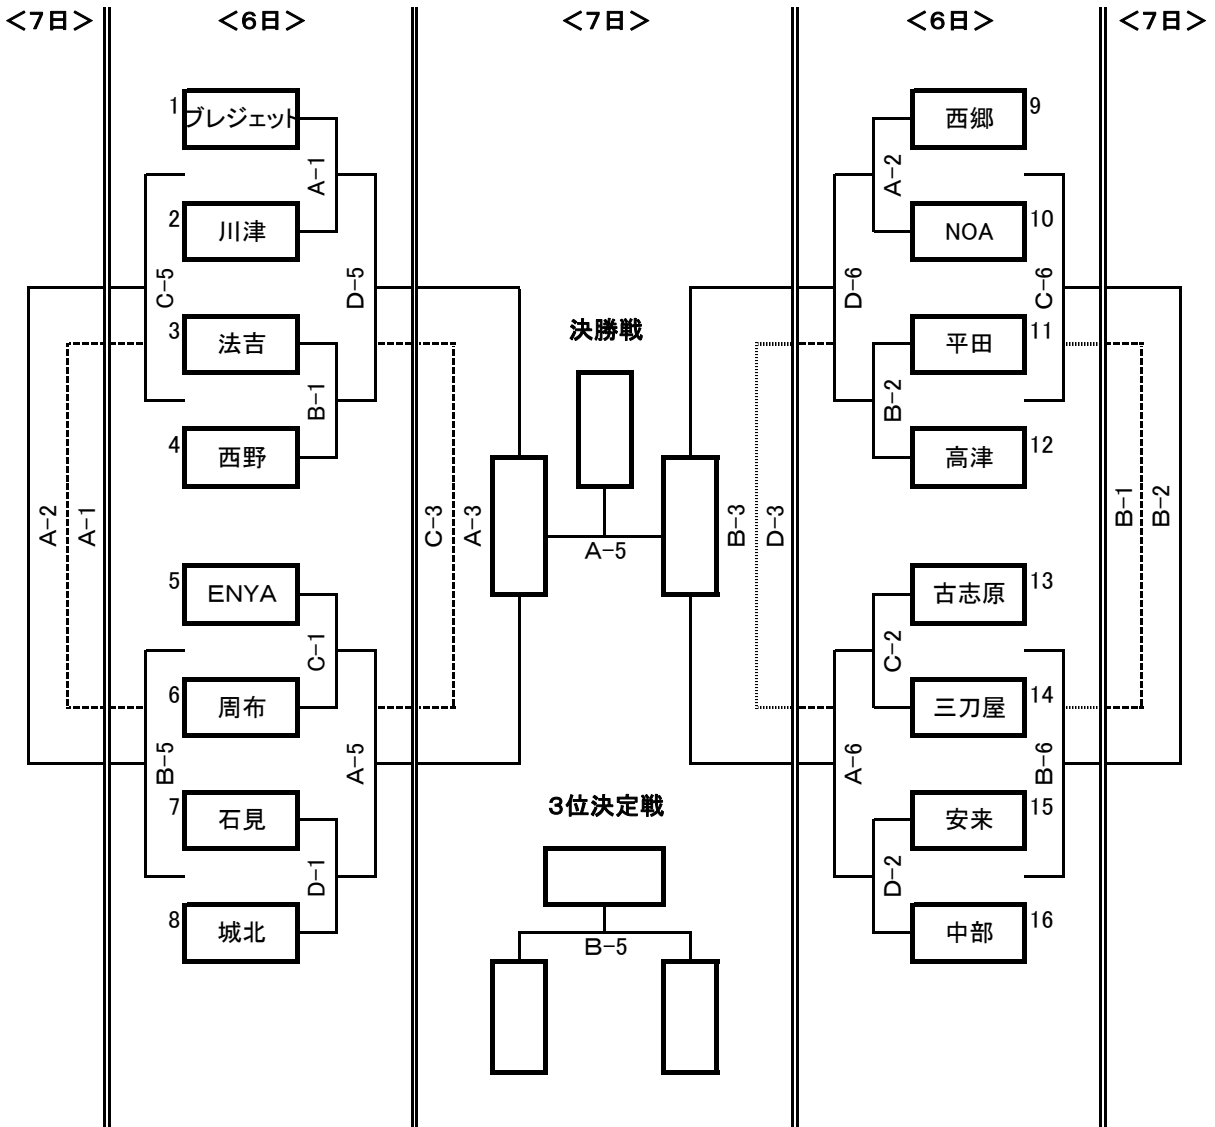

女子 組み合わせ 表

会 場 A・B・C ⇒ 県立浜山体育館(カミアリーナ) メインアリーナ
 D ⇒ 県立浜山体育館(カミアリーナ) サブアリーナ

試合開始時刻

7月6日(土)
 ①→ 9:00～ ②→ 10:00～ ③→ 11:00～ ④→ 12:00～
 開会式 13:00～
 ⑤→ 13:30～ ⑥→ 14:30～ ⑦→ 15:30～ ⑧→ 16:30～

7月7日(日)
 ①→ 9:00～ ②→ 10:00～ ③→ 11:00～ ④→ 12:00～
 ⑤→ 13:00～ ⑥→ 14:00～ 閉会式 15:15～