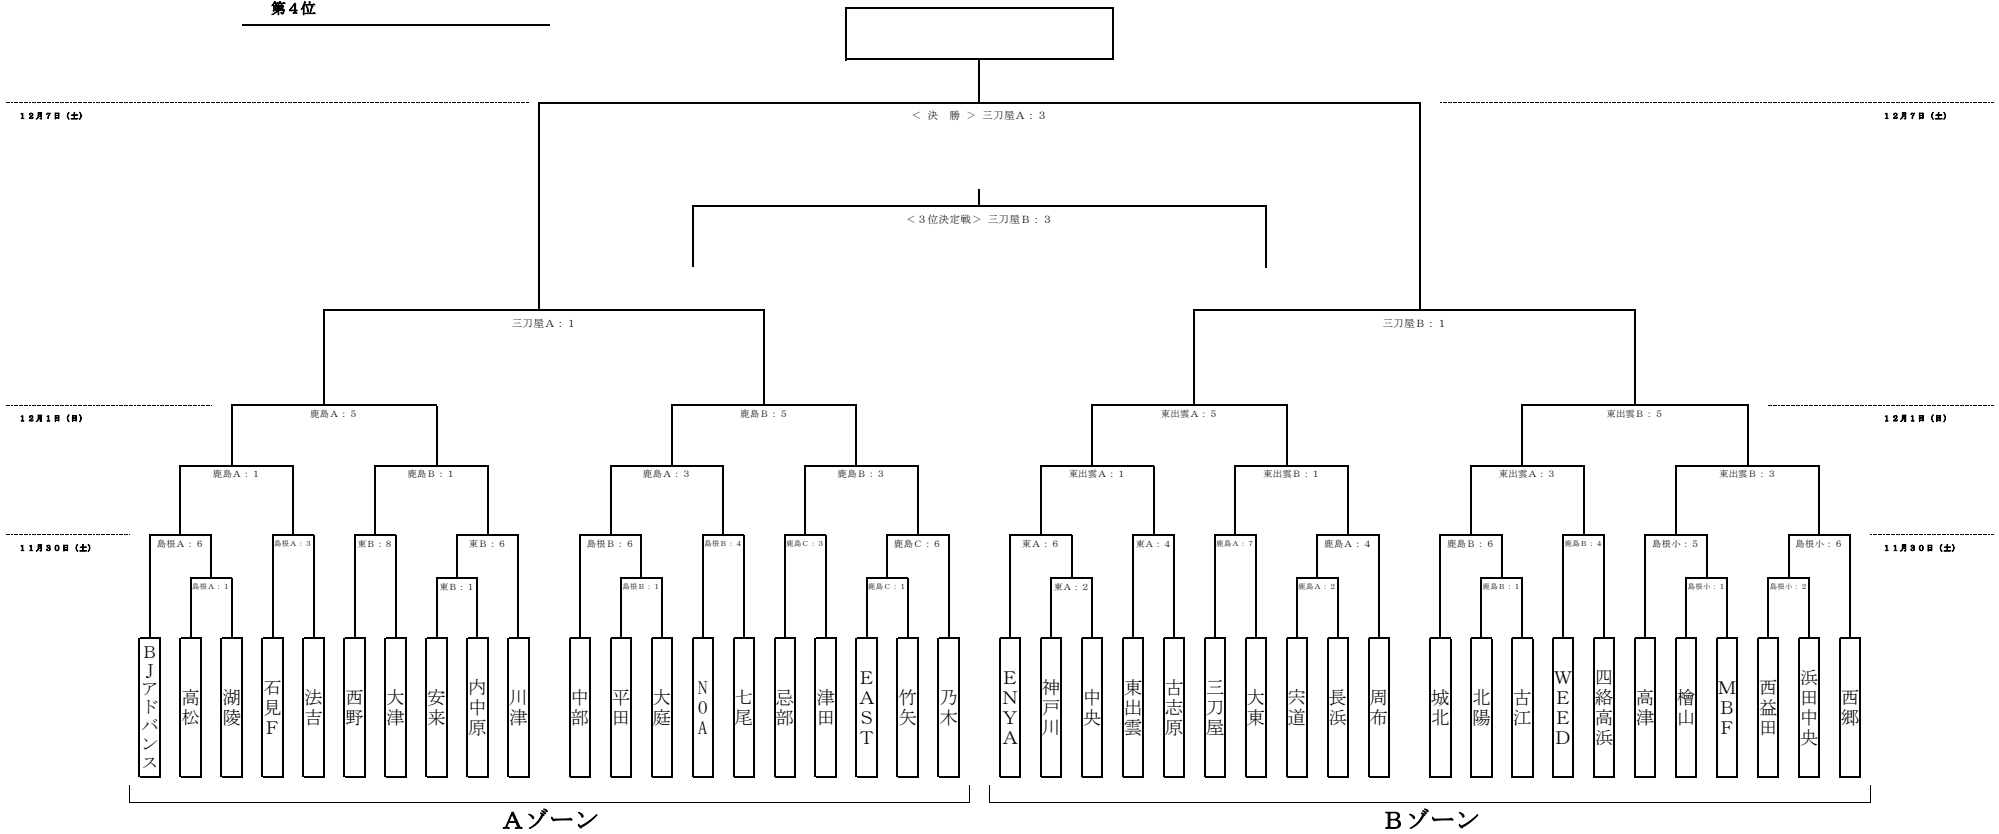

2019菅公カップ第46回 島根県ミニバスケットボール島根県大会 トーナメント表 (全国予選：女子の部)

- 優勝

- 準優勝

- 第3位

- 第4位

※11月30日 (土) 会場： 島根県総合体育館、東出雲体育館、島根町体育館、島根小体育館

・ 島根総合体育館：Aコート＝事務所側 (略称記： 鹿島) : Bコート＝橋側
 ・ 島根町体育館：Aコート＝ステージ側 (略称記： 島根) : Bコート＝入口側
 ・ 東出雲町体育館：Aコート＝奥側 (略称記： 東) : Bコート＝入口側
 ・ 島根小体育館：Cコート＝サブコート (略称記： 島根小) : Bコート＝入口側

開会時間

- ・1=9:00~10:10
- ・2=10:10~11:20
- ・3=11:20~12:30
- ・4=12:30~13:40
- ・5=13:40~14:50
- ・6=14:50~16:00

※12月7日 (土) 会場： 三刀屋文化体育館アスベル

・ 三刀屋文化体育館アスベル：Aコート＝ステージ向かって右側 (略称記： 三刀屋A) : Bコート＝ステージ向かって左側 (略称記： 三刀屋B)

開会時間

- ・1=9:00~10:10
- ・2=10:10~11:20
- ・3=11:20~12:30
- ・4=12:30~13:40
- ・閉会式=14:00~14:30

2019 菅公カップ島根県ミニバスケットボール大会組合わせ(フレンドリーの部)

開催日：11月30日(土) ☆会場：鹿島総合体育館・東出雲体育館・島根町体育館

【男子の部】

【女子の部】

※試合時間

- ・ 1=8:45 ~ 9:50
- ・ 2=9:50 ~ 10:55
- ・ 3=10:55 ~ 12:00
- ・ 4=12:00 ~ 13:05