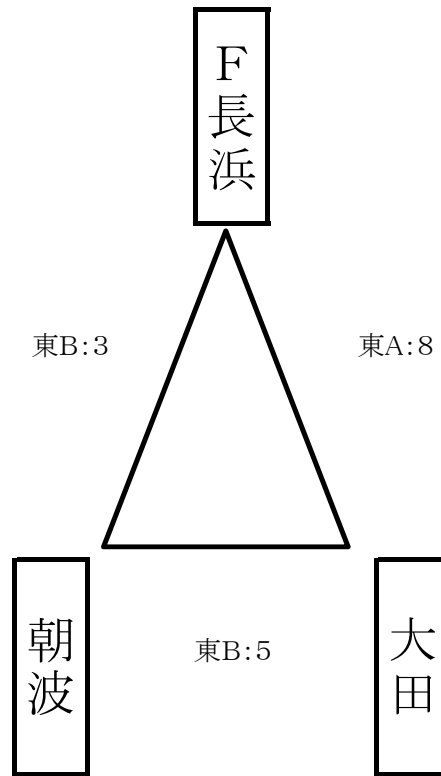

開会時間

- ・1=8:45 ~ 9:50
- ・2=9:50 ~10:55
- ・3=10:55~12:00
- ・4=12:00~13:05
- ・5=13:05~14:10
- ・6=14:10~15:15
- ・7=15:15~16:20
- ・8=16:20~17:25

※12月1日 (日) 会場： 島根総合体育館、東出雲体育館

・ 島根総合体育館：Aコート＝事務所側 (略称記： 鹿島) : Bコート＝橋側
 ・ 東出雲町体育館：Aコート＝サブコート (略称記： 東) : Bコート＝ステージ側
 ・ 島根小体育館：Cコート＝サブコート (略称記： 島根小) : Bコート＝入口側

開会時間

- ・1=9:00~10:10
- ・2=10:10~11:20
- ・3=11:20~12:30
- ・4=12:30~13:40
- ・5=13:40~14:50
- ・6=14:50~16:00

※12月7日 (土) 会場： 三刀屋文化体育館アスベル

・ 三刀屋文化体育館アスベル：Aコート＝ステージ向かって右側 (略称記： 三刀屋A) : Bコート＝ステージ向かって左側 (略称記： 三刀屋B)

開会時間

- ・1=9:00~10:10
- ・2=10:10~11:20
- ・3=11:20~12:30
- ・4=12:30~13:40
- ・閉会式=14:00~14:30

2019 菅公カップ島根県ミニバスケットボール大会組合わせ(フレンドリーの部)

開催日：11月30日(土) ☆会場：鹿島総合体育館・東出雲体育館・島根町体育館

【男子の部】

【女子の部】

※試合時間

- ・ 1=8:45 ~ 9:50
- ・ 2=9:50 ~ 10:55
- ・ 3=10:55 ~ 12:00
- ・ 4=12:00 ~ 13:05