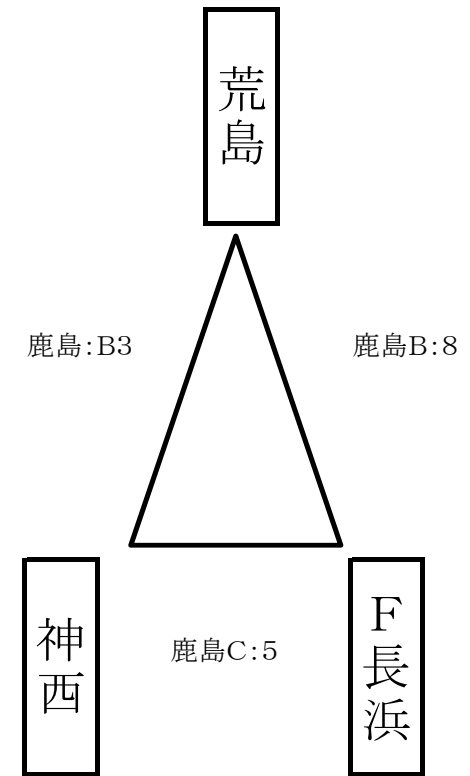

2019 菅公カップ第46回 島根県ミニバスケットボール島根県大会 トーナメント表 (全国予選：男子の部)

- 優勝
- 準優勝
- 第3位
- 第4位

※11月30日(土) 会場： 鹿島町総合体育館、東出雲体育館、島根町体育館、島根小体育館

※12月1日(日) 会場： 鹿島総合体育館、東出雲町体育館

※12月7日(土) 会場： 三刀屋文化体育館アスベル

・鹿島総合体育館 : Aコート=事務所側
 (略称記: 鹿島) : Bコート=審判側
 : Cコート=サブコート
 ・島根町体育館 : Aコート=ステージ側
 (略称記: 島根) : Bコート=入口側

・鹿島総合体育館 : Aコート=事務所側
 : Bコート=審判側
 : Cコート=サブコート
 ・東出雲町体育館 : Aコート=ステージ側
 : Bコート=入口側

Aコート: ステージ向かって右側
 Bコート: ステージ向かって左側

- ※試合時間**
- ・1= 9:45 ~ 9:50
 - ・2= 9:50 ~10:55
 - ・3=10:55~12:00
 - ・4=12:00~13:05
 - ・5=13:05~14:10
 - ・6=14:10~15:15
 - ・7=15:15~16:20
 - ・8=16:20~17:25

開会時間

- ・1=9:00~10:10
- ・2=10:10~11:20
- ・3=11:20~12:30
- ・4=12:30~13:40
- ・5=13:40~14:50
- ・6=14:50~16:00

※12月7日 (土) 会場： 三刀屋文化体育館アスベル

・ 三刀屋文化体育館アスベル：Aコート＝ステージ向かって右側 (略称記： 三刀屋A) : Bコート＝ステージ向かって左側 (略称記： 三刀屋B)

開会時間

- ・1=9:00~10:10
- ・2=10:10~11:20
- ・3=11:20~12:30
- ・4=12:30~13:40
- ・閉会式=14:00~14:30

2019 菅公カップ島根県ミニバスケットボール大会組合わせ(フレンドリーの部)

開催日：11月30日(土) ☆会場：鹿島総合体育館・東出雲体育館・島根町体育館

【男子の部】

【女子の部】

※試合時間

- ・ 1=8:45 ~ 9:50
- ・ 2=9:50 ~ 10:55
- ・ 3=10:55 ~ 12:00
- ・ 4=12:00 ~ 13:05