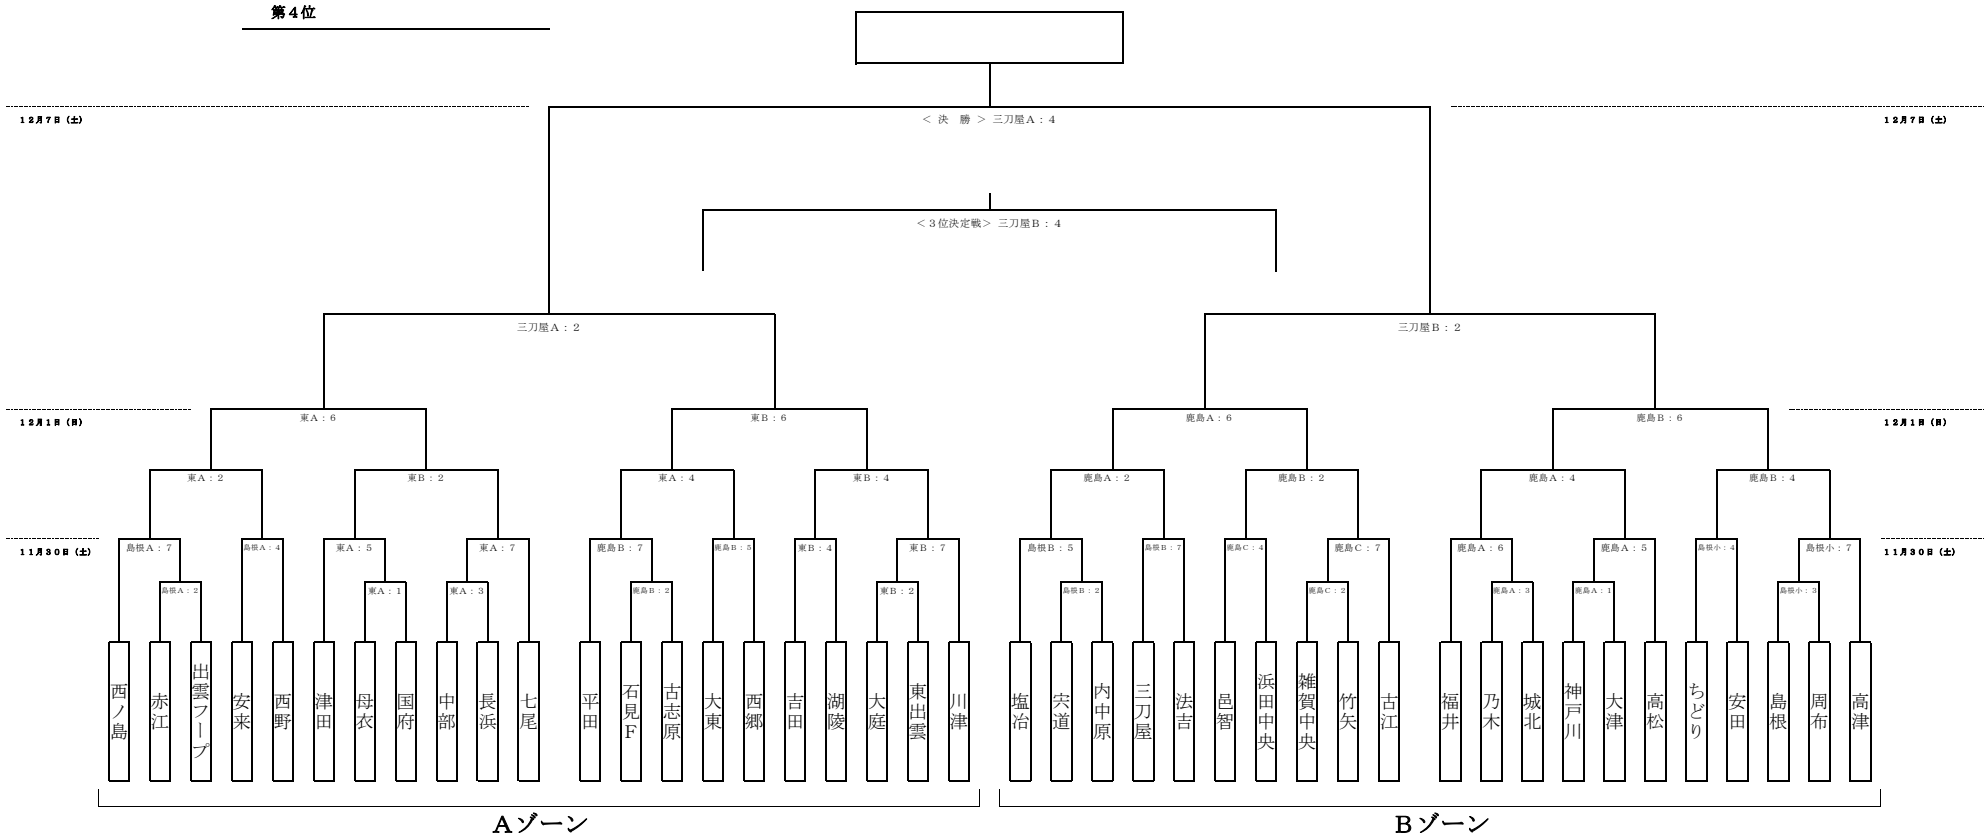

2019 菅公カップ第46回 島根県ミニバスケットボール島根県大会 トーナメント表 (全国予選：男子の部)

- 優勝
- 準優勝
- 第3位
- 第4位

※11月30日(土) 会場： 鹿島町総合体育館、東出雲体育館、島根町体育館、島根小体育館

※12月1日(日) 会場： 鹿島総合体育館、東出雲町体育館

※12月7日(土) 会場： 三刀屋文化体育館アスベル

・鹿島総合体育館 : Aコート=事務所側
 (略称記: 鹿島) : Bコート=審判側
 : Cコート=サブコート
 ・島根町体育館 : Aコート=ステージ側
 (略称記: 島根) : Bコート=入口側

・鹿島総合体育館 : Aコート=事務所側
 : Bコート=審判側
 : Cコート=サブコート
 ・東出雲町体育館 : Aコート=ステージ側
 : Bコート=入口側

Aコート: ステージ向かって右側
 Bコート: ステージ向かって左側

- ※試合時間**
- ・1= 9:45 ~ 9:50
 - ・2= 9:50 ~10:55
 - ・3=10:55~12:00
 - ・4=12:00~13:05
 - ・5=13:05~14:10
 - ・6=14:10~15:15
 - ・7=15:15~16:20
 - ・8=16:20~17:25

2019菅公カップ第46回 島根県ミニバスケットボール島根県大会 トーナメント表 (全国予選：女子の部)

- 優勝

- 準優勝

- 第3位

- 第4位

※11月30日 (土) 会場： 島根県総合体育館、東出雲体育館、島根町体育館、島根小体育館

・ 島根総合体育館：Aコート＝事務所側 (略称記： 鹿島) : Bコート＝橋側
 ・ 島根町体育館：Aコート＝ステージ側 (略称記： 島根) : Bコート＝入口側
 ・ 東出雲町体育館：Aコート＝奥側 (略称記： 東) : Bコート＝入口側
 ・ 島根小体育館：Cコート＝サブコート (略称記： 島根小) : Bコート＝入口側

開会時間

- ・1=9:00~10:10
- ・2=10:10~11:20
- ・3=11:20~12:30
- ・4=12:30~13:40
- ・5=13:40~14:50
- ・6=14:50~16:00

※12月7日 (土) 会場： 三刀屋文化体育館アスベル

・ 三刀屋文化体育館アスベル：Aコート＝ステージ向かって右側 (略称記： 三刀屋A) : Bコート＝ステージ向かって左側 (略称記： 三刀屋B)