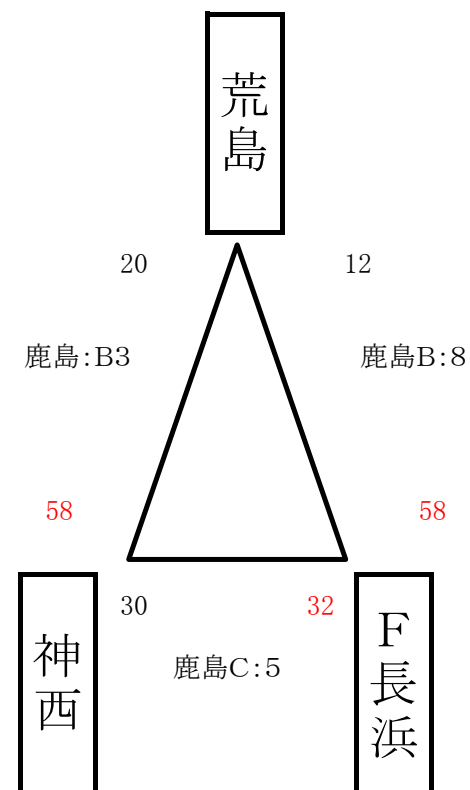

- ・鹿島総合体育館：Aコート=事務所側 (略称記：鹿島)
- ・東出雲町体育館：Aコート=奥側 (略称記：東)
- ・島根町体育館：Aコート=ステージ側 (略称記：島根)
- ・Bコート=審判側 (略称記：美)
- ・Bコート=入口側 (略称記：サブコート)
- ・Aコート=ステージ側 (略称記：島根)
- ・Bコート=入口側 (略称記：美)

- ・鹿島総合体育館：Aコート=事務所側 (略称記：鹿島)
- ・Bコート=審判側 (略称記：美)
- ・Cコート=サブコート (略称記：サブコート)
- ・東出雲町体育館：Aコート=ステージ側 (略称記：島根)
- ・Bコート=入口側 (略称記：美)

- Aコート：ステージ向かって右側
- Bコート：ステージ向かって左側

- ※試合時間
- ・1=8:45 ~ 9:50
 - ・2=9:50 ~ 10:55
 - ・3=10:55 ~ 12:00
 - ・4=12:00 ~ 13:05
 - ・5=13:05 ~ 14:10
 - ・6=14:10 ~ 15:15
 - ・7=15:15 ~ 16:20
 - ・8=16:20 ~ 17:25

- ※試合時間
- ・1=9:00~10:10
 - ・2=10:10~11:20
 - ・3=11:20~12:30
 - ・4=12:30~13:40
 - ・5=13:40~14:50
 - ・6=14:50~16:00

Aコート：ステージ向かって右側
Bコート：ステージ向かって左側

※試合時間
・1=8:45 ~ 9:50
・2=9:50 ~ 10:55
・3=10:55 ~ 12:00
・4=12:00 ~ 13:05
・5=13:05 ~ 14:10
・6=14:10 ~ 15:15
・7=15:15 ~ 16:20
・8=16:20 ~ 17:25

※試合時間
・1=9:00~10:10
・2=10:10~11:20
・3=11:20~12:30
・4=12:30~13:40
・5=13:40~14:50
・6=14:50~16:00

※試合時間
・1=9:00~10:10
・2=10:10~11:20
・3=11:20~12:30
・4=12:30~13:40
・5=13:40~14:50
・閉会式=14:00~14:30

2019 菅公カップ島根県ミニバスケットボール大会組合わせ(フレンドリーの部)

開催日：11月30日(土) ☆会場：鹿島総合体育館・東出雲体育館・島根町体育館

【男子の部】

【女子の部】

※試合時間

- ・ 1 = 8 : 45 ~ 9 : 50
- ・ 2 = 9 : 50 ~ 10 : 55
- ・ 3 = 10 : 55 ~ 12 : 00
- ・ 4 = 12 : 00 ~ 13 : 05