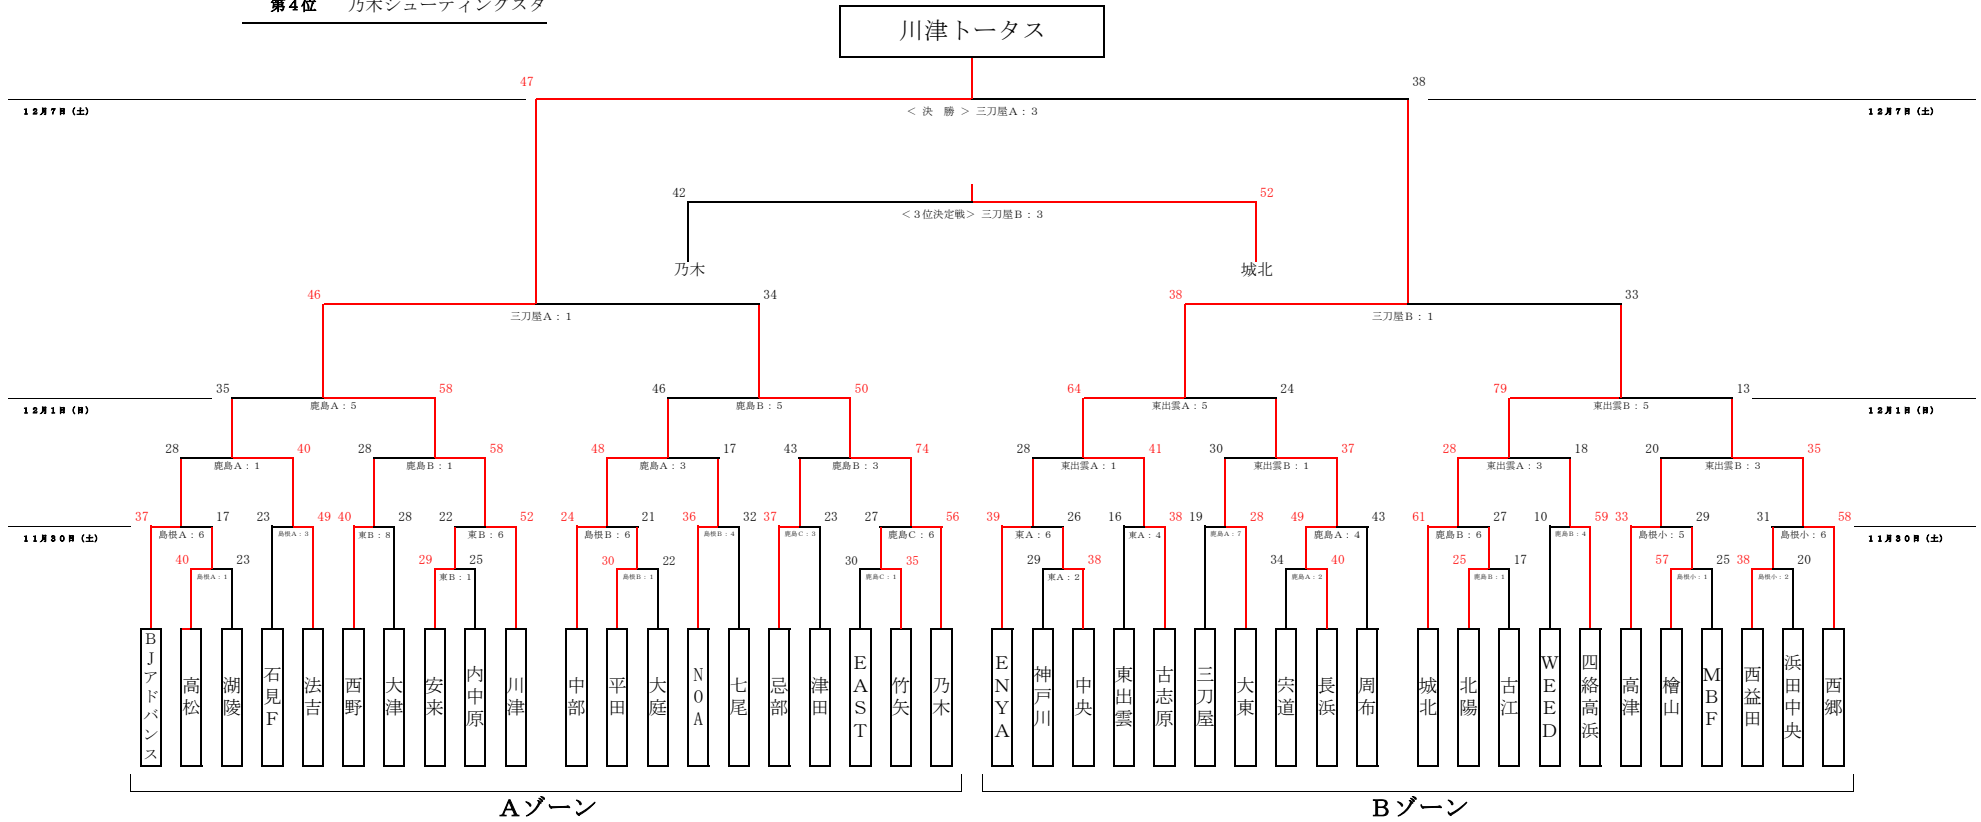

2019菅公カップ第46回 島根県ミニバスケットボール島根県大会 トーナメント表 (全国予選：女子の部)

- 優勝 川津トータス

- 準優勝 古志原クリッパーズ

- 第3位 城北パーテックス

- 第4位 乃木シューティングスタ

※11月30日(土)会場：鹿島町総合体育館、東出雲町体育館
島根町体育館、島根小体育館

※12月1日(日)会場：鹿島総合体育館、東出雲町体育館

※12月7日(土)会場：三刀屋文化体育館アスベル

・鹿島総合体育館：Aコート=事務所側
(船橋記：鹿島)：Bコート=南側
：Cコート=サブコート
・島根町体育館：Aコート=ステージ側
(船橋記：島根)：Bコート=入口側

・鹿島総合体育館：Aコート=事務所側
：Bコート=南側
：Cコート=サブコート
・東出雲町体育館：Aコート=ステージ側
：Bコート=入口側

Aコート：ステージ向かって右側
Bコート：ステージ向かって左側

※試合時間
・1=8:45 ~ 9:50
・2=9:50 ~ 10:55
・3=10:55 ~ 12:00
・4=12:00 ~ 13:05
・5=13:05 ~ 14:10
・6=14:10 ~ 15:15
・7=15:15 ~ 16:20
・8=16:20 ~ 17:25

※試合時間
・1=9:00~10:10
・2=10:10~11:20
・3=11:20~12:30
・4=12:30~13:40
・5=13:40~14:50
・6=14:50~16:00

※試合時間
・1=9:00~10:10
・2=10:10~11:20
・3=11:20~12:30
・4=12:30~13:40
・5=13:40~14:50
・閉会式=14:00~14:30