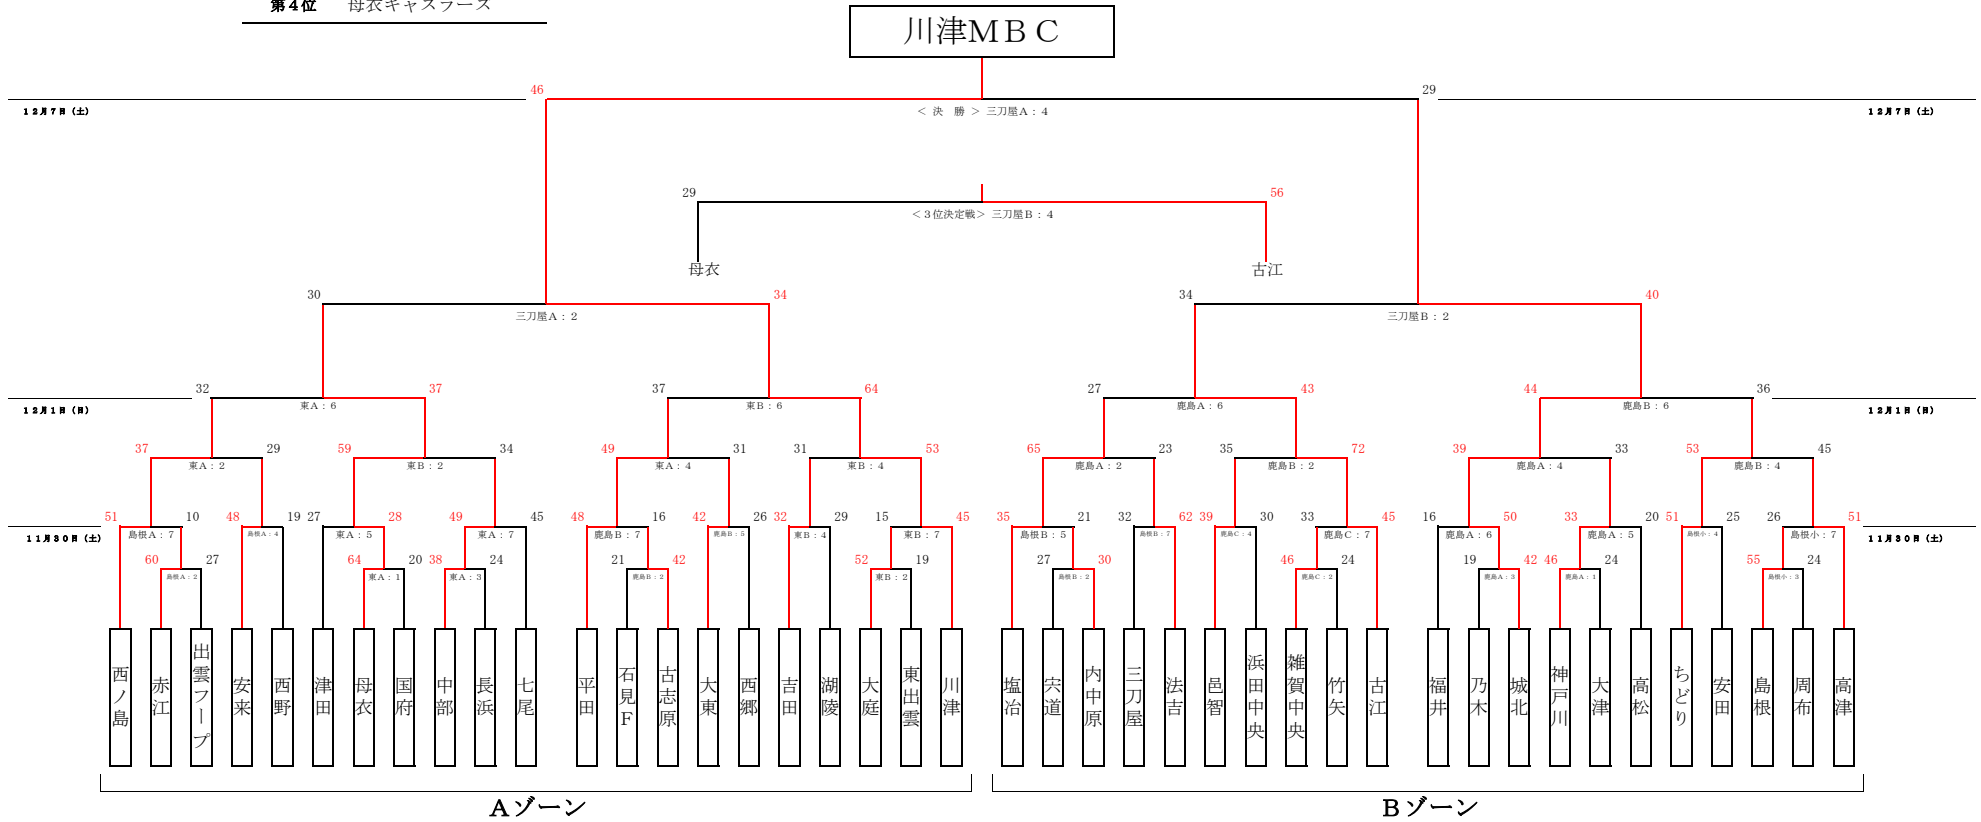

2019 菅公カップ第46回 島根県ミニバスケットボール島根県大会 トーナメント表 (全国予選：男子の部)

- 優勝 川津MBC

- 準優勝 城北MBC

- 第3位 古江ミニバスチャレンジ

- 第4位 母衣キャスラーズ

※11月30日(土)会場：鹿島町総合体育館、東出雲体育館
島根町体育館、島根小体育館

※12月1日(日)会場：鹿島総合体育館、東出雲町体育館

※12月7日(土)会場：三刀屋文化体育館アスベル

- ・鹿島総合体育館：Aコート=事務所側 (略称記：鹿島)
- ・東出雲町体育館：Aコート=奥側 (略称記：東)
- ・島根町体育館：Aコート=ステージ側 (略称記：島根)
- ・Bコート=審判側 (略称記：美)
- ・Bコート=入口側 (略称記：サブコート)
- ・Aコート=ステージ側 (略称記：島根)
- ・Bコート=入口側 (略称記：美)

- Aコート：ステージ向かって右側
- Bコート：ステージ向かって左側

1. ※試合時間
2. ・1=8:45 ~ 9:50
   - ・2=9:50 ~ 10:55
   - ・3=10:55 ~ 12:00
   - ・4=12:00 ~ 13:05
   - ・5=13:05 ~ 14:10
   - ・6=14:10 ~ 15:15
   - ・7=15:15 ~ 16:20
   - ・8=16:20 ~ 17:25

1. ※試合時間
2. ・1=9:00~10:10
   - ・2=10:10~11:20
   - ・3=11:20~12:30
   - ・4=12:30~13:40
   - ・5=13:40~14:50
   - ・6=14:50~16:00

1. ※試合時間
2. ・1=9:00~10:10
   - ・2=10:10~11:20
   - ・3=11:20~12:30
   - ・4=12:30~13:40
   - ・5=13:40~14:50
   - ・試合終了=14:00~14:30