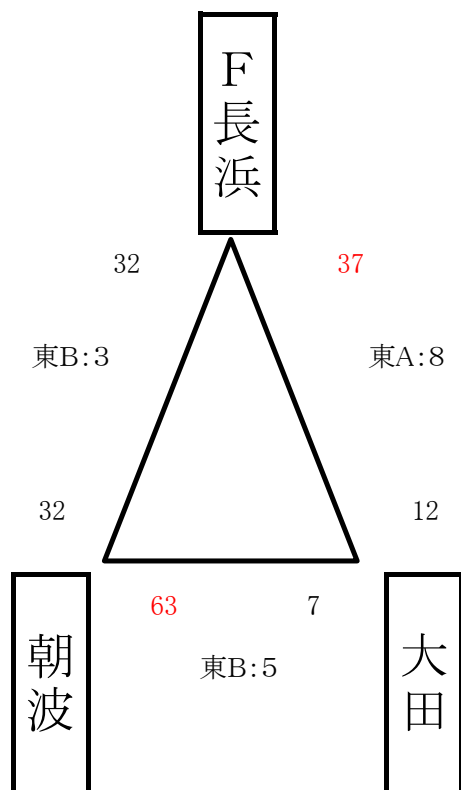

- Aコート：ステージ向かって右側
- Bコート：ステージ向かって左側

- ※試合時間
- ・1=8:45 ~ 9:50
 - ・2=9:50 ~ 10:55
 - ・3=10:55 ~ 12:00
 - ・4=12:00 ~ 13:05
 - ・5=13:05 ~ 14:10
 - ・6=14:10 ~ 15:15
 - ・7=15:15 ~ 16:20
 - ・8=16:20 ~ 17:25

- ※試合時間
- ・1=9:00~10:10
 - ・2=10:10~11:20
 - ・3=11:20~12:30
 - ・4=12:30~13:40
 - ・5=13:40~14:50
 - ・6=14:50~16:00

- 第4位 乃木シューティングスタ

※11月30日(土)会場：鹿島町総合体育館、東出雲町体育館
島根町体育館、島根小体育館

※12月1日(日)会場：鹿島総合体育館、東出雲町体育館

※12月7日(土)会場：三刀屋文化体育館アスベル

・鹿島総合体育館：Aコート=事務所側
(船橋記：鹿島)：Bコート=南側
：Cコート=サブコート
・島根町体育館：Aコート=ステージ側
(船橋記：島根)：Bコート=入口側

・鹿島総合体育館：Aコート=事務所側
：Bコート=南側
：Cコート=サブコート
・東出雲町体育館：Aコート=ステージ側
：Bコート=入口側

Aコート：ステージ向かって右側
Bコート：ステージ向かって左側

※試合時間
・1=8:45 ~ 9:50
・2=9:50 ~ 10:55
・3=10:55 ~ 12:00
・4=12:00 ~ 13:05
・5=13:05 ~ 14:10
・6=14:10 ~ 15:15
・7=15:15 ~ 16:20
・8=16:20 ~ 17:25

※試合時間
・1=9:00~10:10
・2=10:10~11:20
・3=11:20~12:30
・4=12:30~13:40
・5=13:40~14:50
・6=14:50~16:00

※試合時間
・1=9:00~10:10
・2=10:10~11:20
・3=11:20~12:30
・4=12:30~13:40
・5=13:40~14:50
・閉会式=14:00~14:30

2019 菅公カップ島根県ミニバスケットボール大会組合わせ(フレンドリーの部)

開催日：11月30日(土) ☆会場：鹿島総合体育館・東出雲体育館・島根町体育館

【男子の部】

【女子の部】

※試合時間

- ・ 1 = 8 : 45 ~ 9 : 50
- ・ 2 = 9 : 50 ~ 10 : 55
- ・ 3 = 10 : 55 ~ 12 : 00
- ・ 4 = 12 : 00 ~ 13 : 05