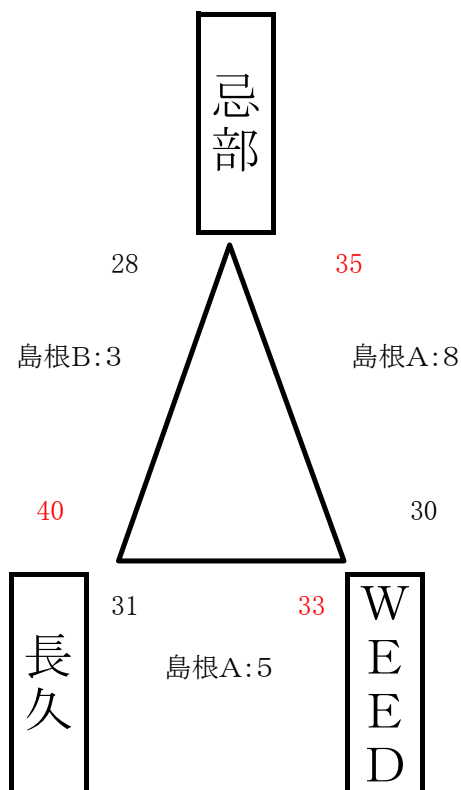

- Aコート：ステージ向かって右側
- Bコート：ステージ向かって左側

- ※試合時間
- ・1=8:45 ~ 9:50
 - ・2=9:50 ~ 10:55
 - ・3=10:55 ~ 12:00
 - ・4=12:00 ~ 13:05
 - ・5=13:05 ~ 14:10
 - ・6=14:10 ~ 15:15
 - ・7=15:15 ~ 16:20
 - ・8=16:20 ~ 17:25

- ※試合時間
- ・1=9:00~10:10
 - ・2=10:10~11:20
 - ・3=11:20~12:30
 - ・4=12:30~13:40
 - ・5=13:40~14:50
 - ・6=14:50~16:00

- 第4位 乃木シューティングスタ

※11月30日(土)会場：鹿島町総合体育館、東出雲町体育館
島根町体育館、島根小体育館

※12月1日(日)会場：鹿島総合体育館、東出雲町体育館

※12月7日(土)会場：三刀屋文化体育館アスベル

・鹿島総合体育館：Aコート=事務所側
(船橋記：鹿島)：Bコート=南側
：Cコート=サブコート
・島根町体育館：Aコート=ステージ側
(船橋記：島根)：Bコート=入口側

・鹿島総合体育館：Aコート=事務所側
：Bコート=南側
：Cコート=サブコート
・東出雲町体育館：Aコート=ステージ側
：Bコート=入口側

Aコート：ステージ向かって右側
Bコート：ステージ向かって左側

※試合時間
・1=8:45 ~ 9:50
・2=9:50 ~ 10:55
・3=10:55 ~ 12:00
・4=12:00 ~ 13:05
・5=13:05 ~ 14:10
・6=14:10 ~ 15:15
・7=15:15 ~ 16:20
・8=16:20 ~ 17:25

※試合時間
・1=9:00~10:10
・2=10:10~11:20
・3=11:20~12:30
・4=12:30~13:40
・5=13:40~14:50
・6=14:50~16:00

※試合時間
・1=9:00~10:10
・2=10:10~11:20
・3=11:20~12:30
・4=12:30~13:40
・5=13:40~14:50
・閉会式=14:00~14:30

2019 菅公カップ島根県ミニバスケットボール大会組合わせ(フレンドリーの部)

開催日：11月30日(土) ☆会場：鹿島総合体育館・東出雲体育館・島根町体育館

【男子の部】

【女子の部】

※試合時間

- ・ 1 = 8 : 45 ~ 9 : 50
- ・ 2 = 9 : 50 ~ 10 : 55
- ・ 3 = 10 : 55 ~ 12 : 00
- ・ 4 = 12 : 00 ~ 13 : 05