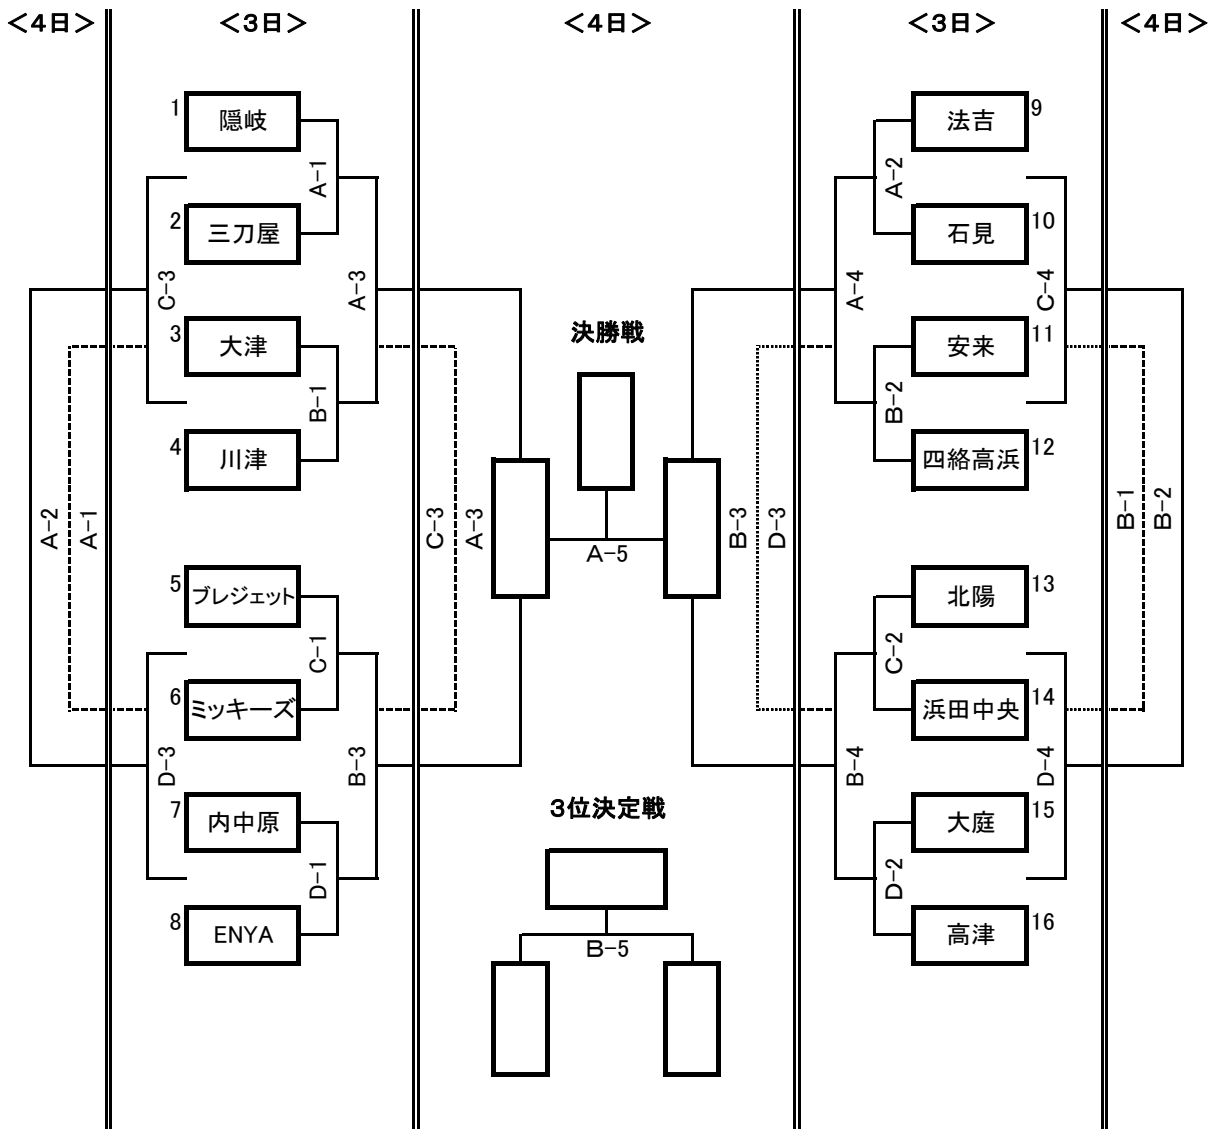

# 女子 組み合わせ 表

会 場    A・B・C    ⇒    県立浜山体育館(カミアリーナ) メインアリーナ  
           D            ⇒    県立浜山体育館(カミアリーナ) サブアリーナ

**試合開始時刻**

**7月3日(土)**  
 ①→ 8:50～      ②→ 9:50～      ③→ 10:50～      ④→ 11:50～

⑤→ 13:30～      ⑥→ 14:30～      ⑦→ 15:30～      ⑧→ 16:30～

**7月4日(日)**  
 ①→ 9:00～      ②→ 10:00～      ③→ 11:00～      ④→ 12:00～

⑤→ 13:00～      ⑥→ 14:00～