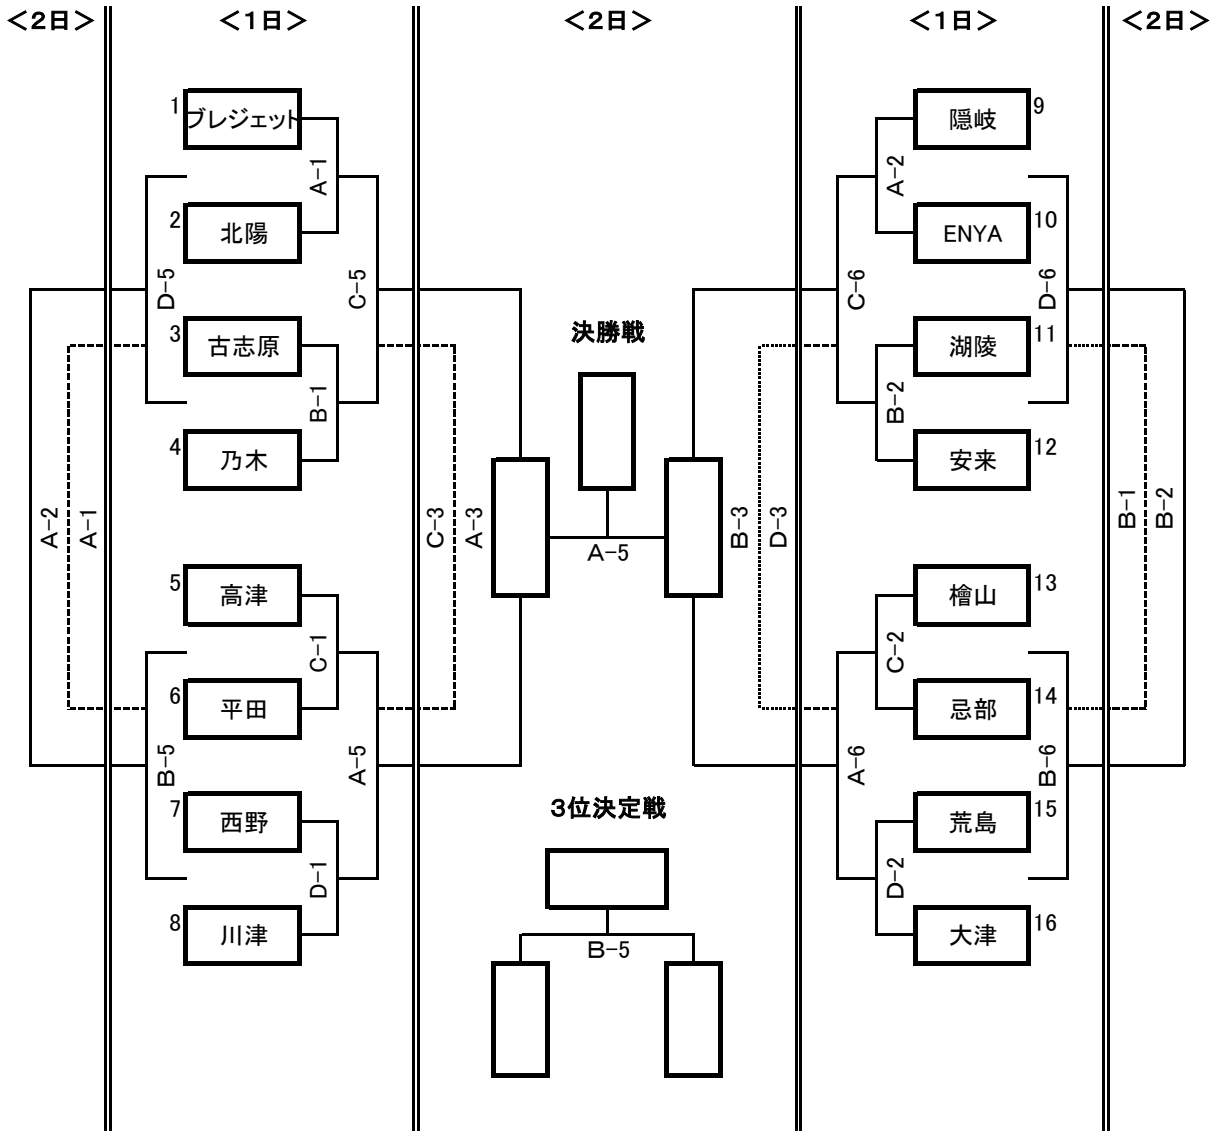

女子 組み合わせ 表

会場 A・B・C ⇒ 県立浜山体育館(カミアリーナ) メインアリーナ
 D ⇒ 県立浜山体育館(カミアリーナ) サブアリーナ

試合開始時刻 **7月1日(土)**
 ① → 8:40~ ② → 9:45~ ③ → 10:50~ ④ → 11:55~
 ⑤ → 13:00~ ⑥ → 14:05~ ⑦ → 15:10~ ⑧ → 16:15~
7月2日(日)
 ① → 8:40~ ② → 9:45~ ③ → 10:50~ ④ → 11:55~
 ⑤ → 13:00~ ⑥ → 14:05~