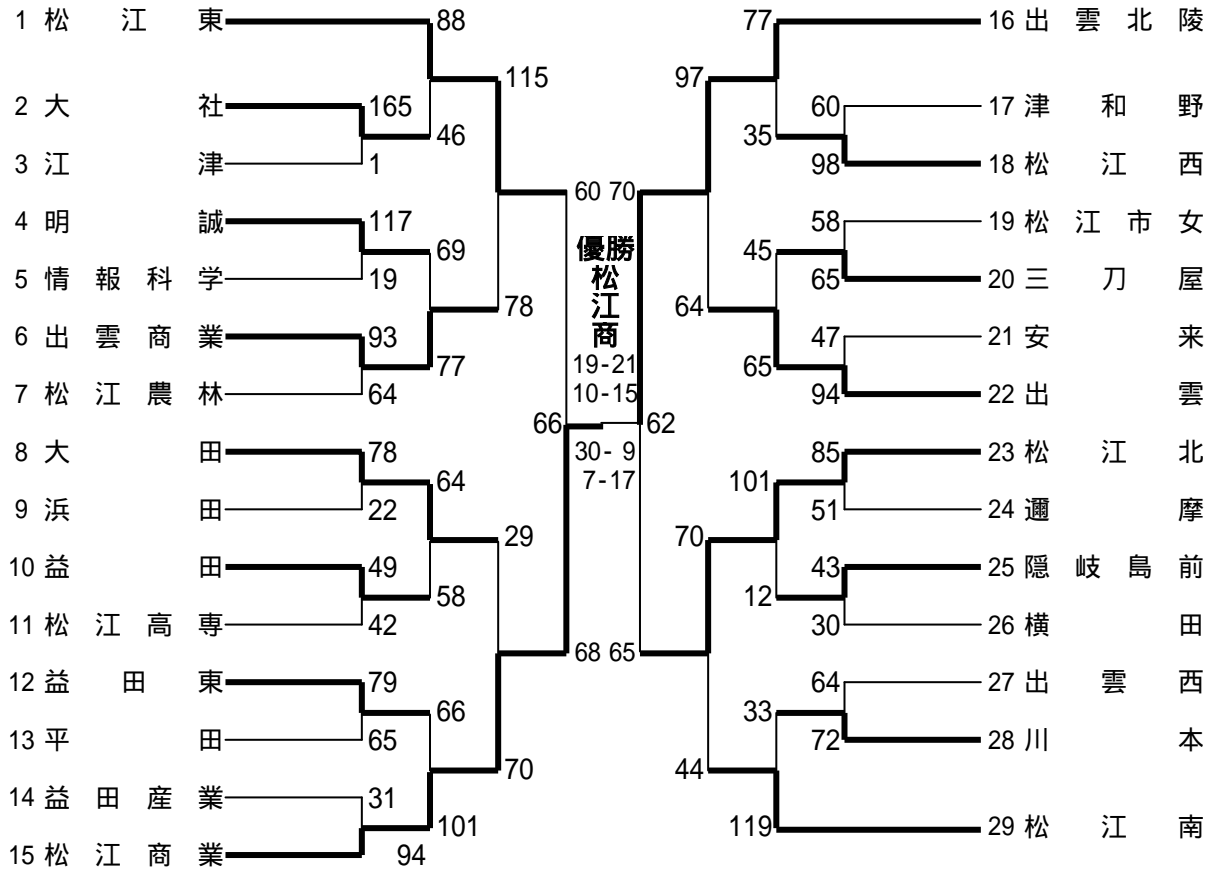

平成16年度

島根県高等学校バスケットボール選手権大会  
兼 全国高等学校選抜優勝大会 島根県大会

組み合わせ・結果

< 男子 >

優勝	松江東 (3年連続4回目)
2位	松江工業
3位	松江北、出雲北陵
5位	松江高専、出雲
〃	浜田商業、隠岐水産

ベスト5	
	石橋泰史 (松江東)
	中林修吾 (松江東)
	大谷優哉 (松江工業)
	武田光 (松江工業)
	山田明宏 (出雲北陵)

< 女子 >

優	勝	松江商業 (3年連続119回目)
2	位	出雲北陵
3	位	松江東、松江北
5	位	松江南、出雲
〃		出雲商業、大田

ベスト5	
柳楽亜衣	(松江商業)
増岡美奈子	(松江商業)
長妻良枝	(松江商業)
中尾知香	(出雲北陵)
野田千尋	(出雲北陵)

期 日 11月11日(木), 12日(金): 印, 13日(土): < > 印

会 場 A・B・C・Dコート= 県立浜山体育館 E・Fコート= 大社高校