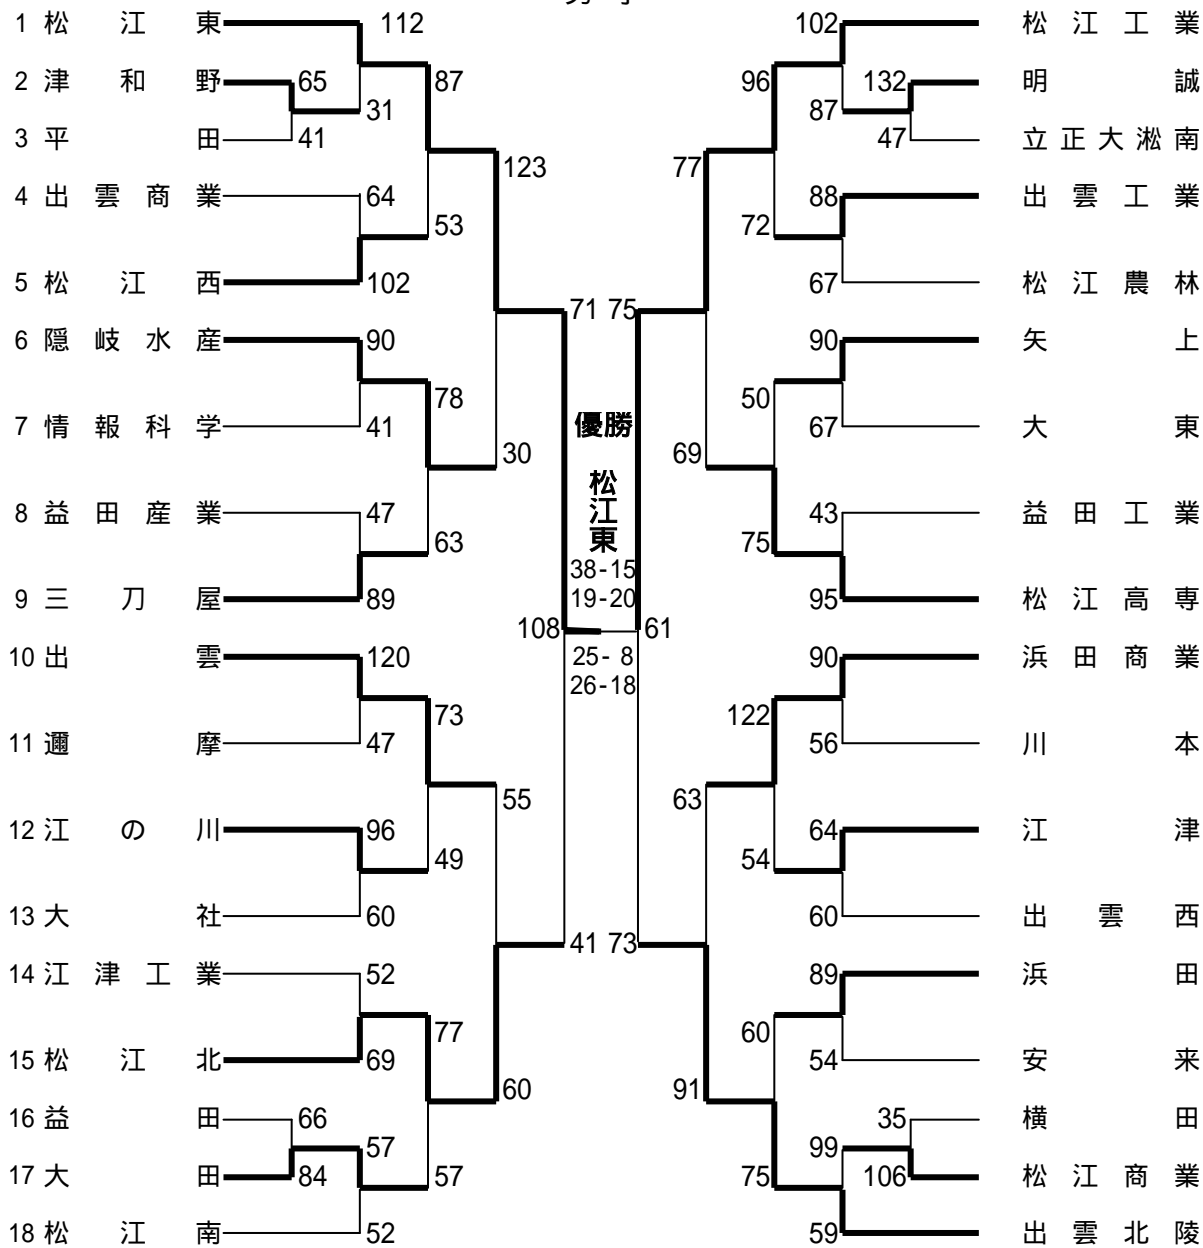

平成16年度

島根県高等学校バスケットボール選手権大会  
兼 全国高等学校選抜優勝大会 島根県大会

組み合わせ・結果

< 男子 >

優勝	松江東 (3年連続4回目)
2位	松江工業
3位	松江北、出雲北陵
5位	松江高専、出雲
〃	浜田商業、隠岐水産

ベスト5	
	石橋泰史 (松江東)
	中林修吾 (松江東)
	大谷優哉 (松江工業)
	武田光 (松江工業)
	山田明宏 (出雲北陵)

< 女子 >

優	勝	松江商業 (3年連続119回目)
2	位	出雲北陵
3	位	松江東、松江北
5	位	松江南、出雲
〃		出雲商業、大田

ベスト5	
柳楽亜衣	(松江商業)
増岡美奈子	(松江商業)
長妻良枝	(松江商業)
中尾知香	(出雲北陵)
野田千尋	(出雲北陵)

期 日 11月11日(木), 12日(金): 印, 13日(土): < > 印

会 場 A・B・C・Dコート= 県立浜山体育館 E・Fコート= 大社高校