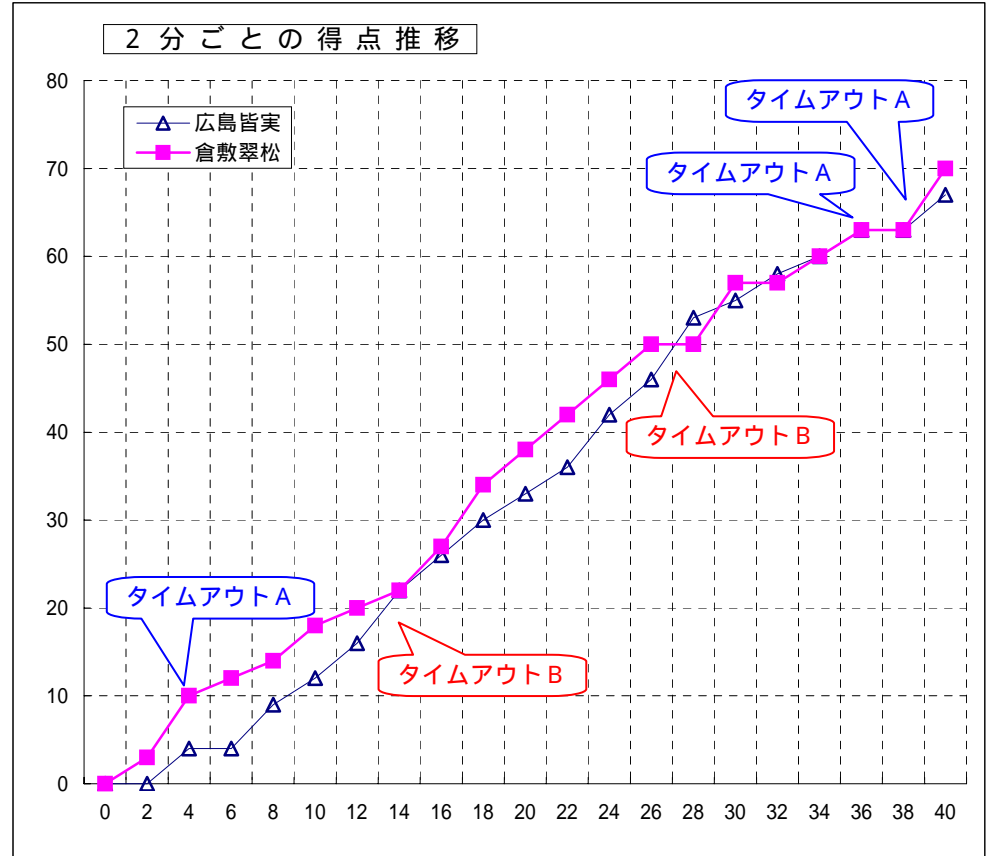

平成16年度 中国高等学校バスケットボール選手権大会

公式ボックス・スコア

女子 準決勝

試合日：平成16年5月9日(日)
 開始時刻：9:00
 会場：松江市総合体育館
 コート：Bコート
 試合順：第1試合

Team A		Team B
広島皆実	67	70
(広島県)	12 - 18 21 - 20 22 - 19 12 - 13 -	倉敷翠松 (岡山県)

Team A 広島皆実 (広島県)

S	選手名	PTS	3 P		2 P		F T		F	REBOUND			AS	ST	BS	TO	PT	
			M	A	M	A	M	A		OR	DR	TOT						
4	*	渡部 真代	20	4	13	4	7	0	0	2	1	1	2	2	1	2	1	40
5	*	浅田 和子	2	0	0	0	2	2	2	2	0	0	0	0	0	0	0	7
6		川村 菜つ美	0	0	0	0	0	0	0	0	0	0	0	0	0	0	0	0
7		久保田 可奈子	0	0	0	0	0	0	0	0	0	0	0	0	0	0	0	0
8	*	岩原 里奈	15	0	0	7	21	1	2	4	1	3	4	1	0	0	1	40
9		村田 香織	0	0	0	0	0	0	0	0	0	0	0	0	0	0	0	0
10	*	野田 奈那	16	0	0	7	19	2	2	1	6	7	13	0	0	0	3	30
11	*	中山 智恵美	6	2	6	0	1	0	0	2	1	3	4	0	0	0	0	40
12		宮崎 真矢	6	0	1	3	6	0	0	2	1	0	1	0	0	0	1	33
13		松井 杏理	2	0	0	1	2	0	0	2	2	3	5	0	0	0	0	10
14		平田 恒子	0	0	0	0	0	0	0	0	0	0	0	0	0	0	0	0
15		森田 志織	0	0	0	0	0	0	0	0	0	0	0	0	0	0	0	0
16		田中 宏実	0	0	0	0	0	0	0	0	0	0	0	0	0	0	0	0
17		白井 敦子	0	0	0	0	0	0	0	0	0	0	0	0	0	0	0	0
18		堀田 理沙	0	0	0	0	0	0	0	0	0	0	0	0	0	0	0	0
杉原 繁/TEAM										0	0	0	0					
合計		67	6	20	22	58	5	6	15	12	17	29	3	1	2	6	200	
RATE			30%		37.9%		83.3%											

【戦評】

戦評内容が記載された大きな空白枠です。

主審	小林洋輔	副審	多賀谷豊	記入者	加藤誠治
----	------	----	------	-----	------